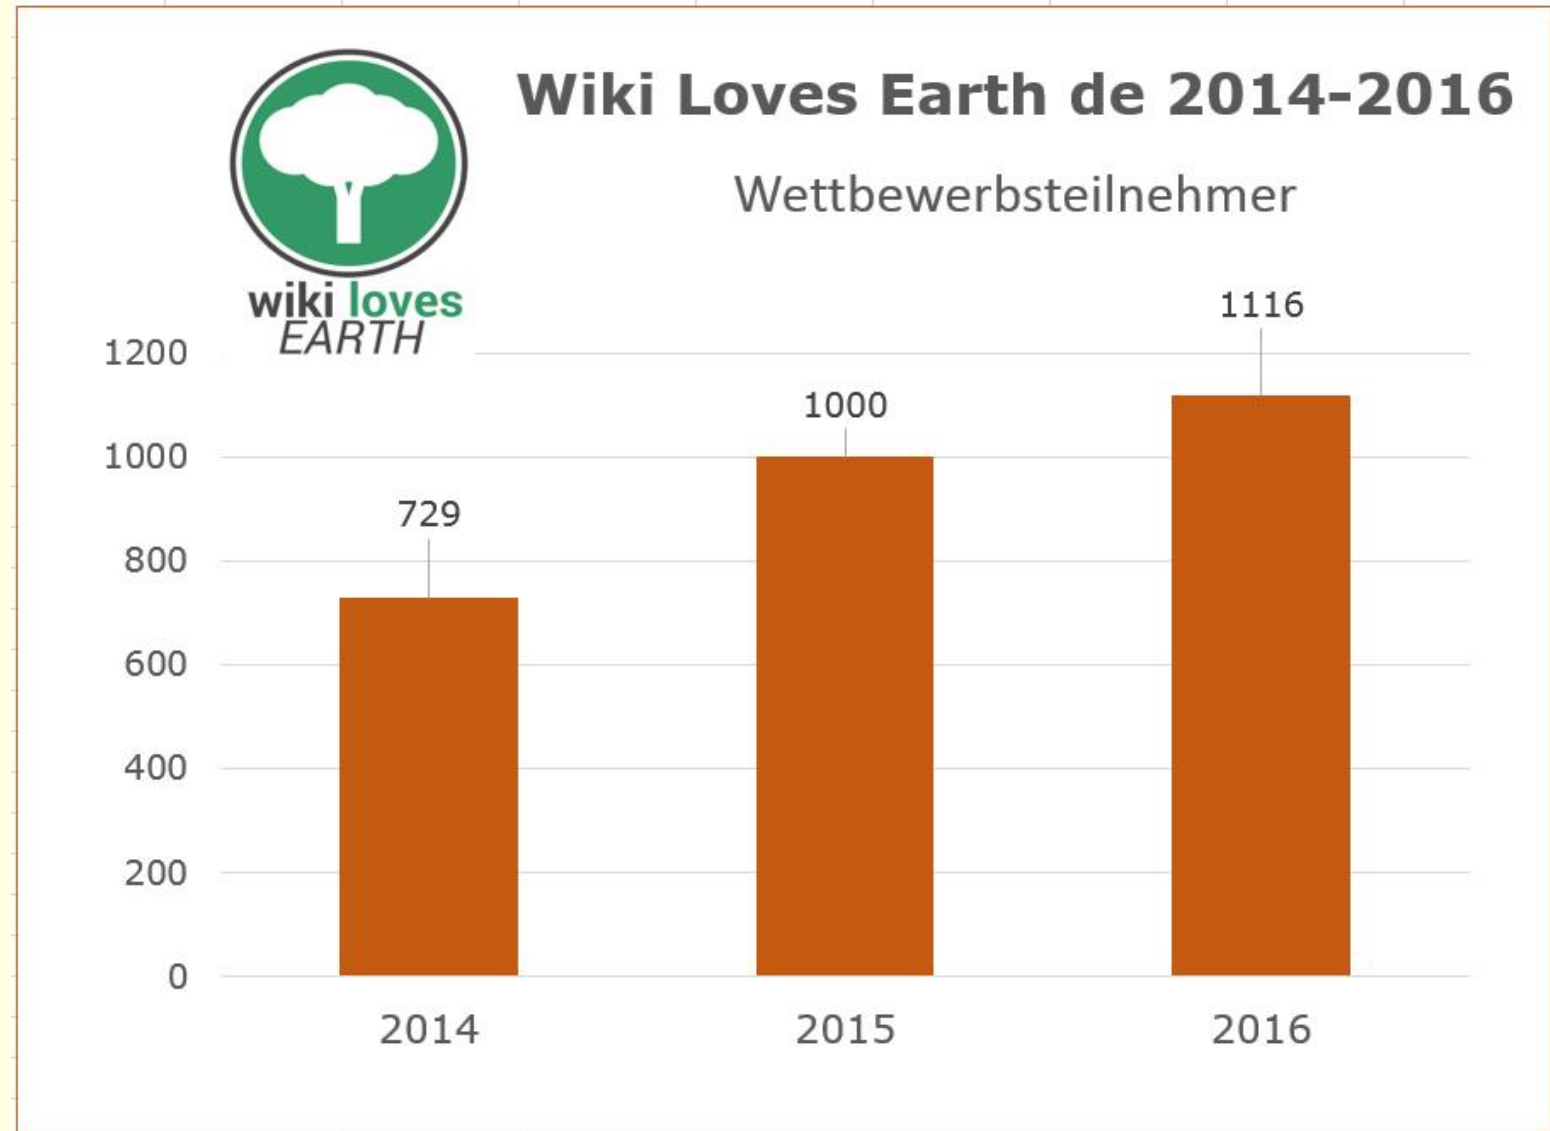

Web: https://commons.wikimedia.org/wiki/Category:Images_from_Wiki_Loves_Earth_2016_in_Germany

3 Jahre Wiki Loves Earth (2014-2016)

Internationale Dimension

An diesem internationalen Wettbewerb beteiligten sich insgesamt 28 Länder, vor zwei Jahren waren es 15.

Der Anteil Deutschlands am Gesamtaufkommen von mehr als 72.000 Fotos liegt bei gut 25 %.

Für Österreich wurden 2091 Fotos hochgeladen. Damit erreichte Deutschland erstmalig mit Bezug auf die Bevölkerungseinheit eine gleiche Größenordnung wie Österreich. Bei den bisherigen WLM-Wettbewerben wurde in Österreich stets das Dreifache erreicht.

3 Jahre Wiki Loves Earth (2014-2016)

Stolze Zahl von 18.277 Uploads, darunter 12 Videos. Das ist eine Steigerung um 29 % gegenüber dem Vorjahr.

3 Jahre Wiki Loves Earth (2014-2016)

Mehr Teilnehmer als je bei WLM

Neulinge

Beeindruckend ist die große Zahl der Teilnehmer und dabei wiederum der hohe Anteil der Wikimedia-Neulinge.

In Deutschland waren es bei WLE 2015 erstaunliche 809 Naturverliebte und damit 81 % Neue. Nun liegt die Neulingsquote bei 76 %. Nehmen wir die noch recht frischen Accounts von 2015 – ein Großteil steht im Zusammenhang mit WLE – hinzu, so kommen wir immerhin auf 82 %.