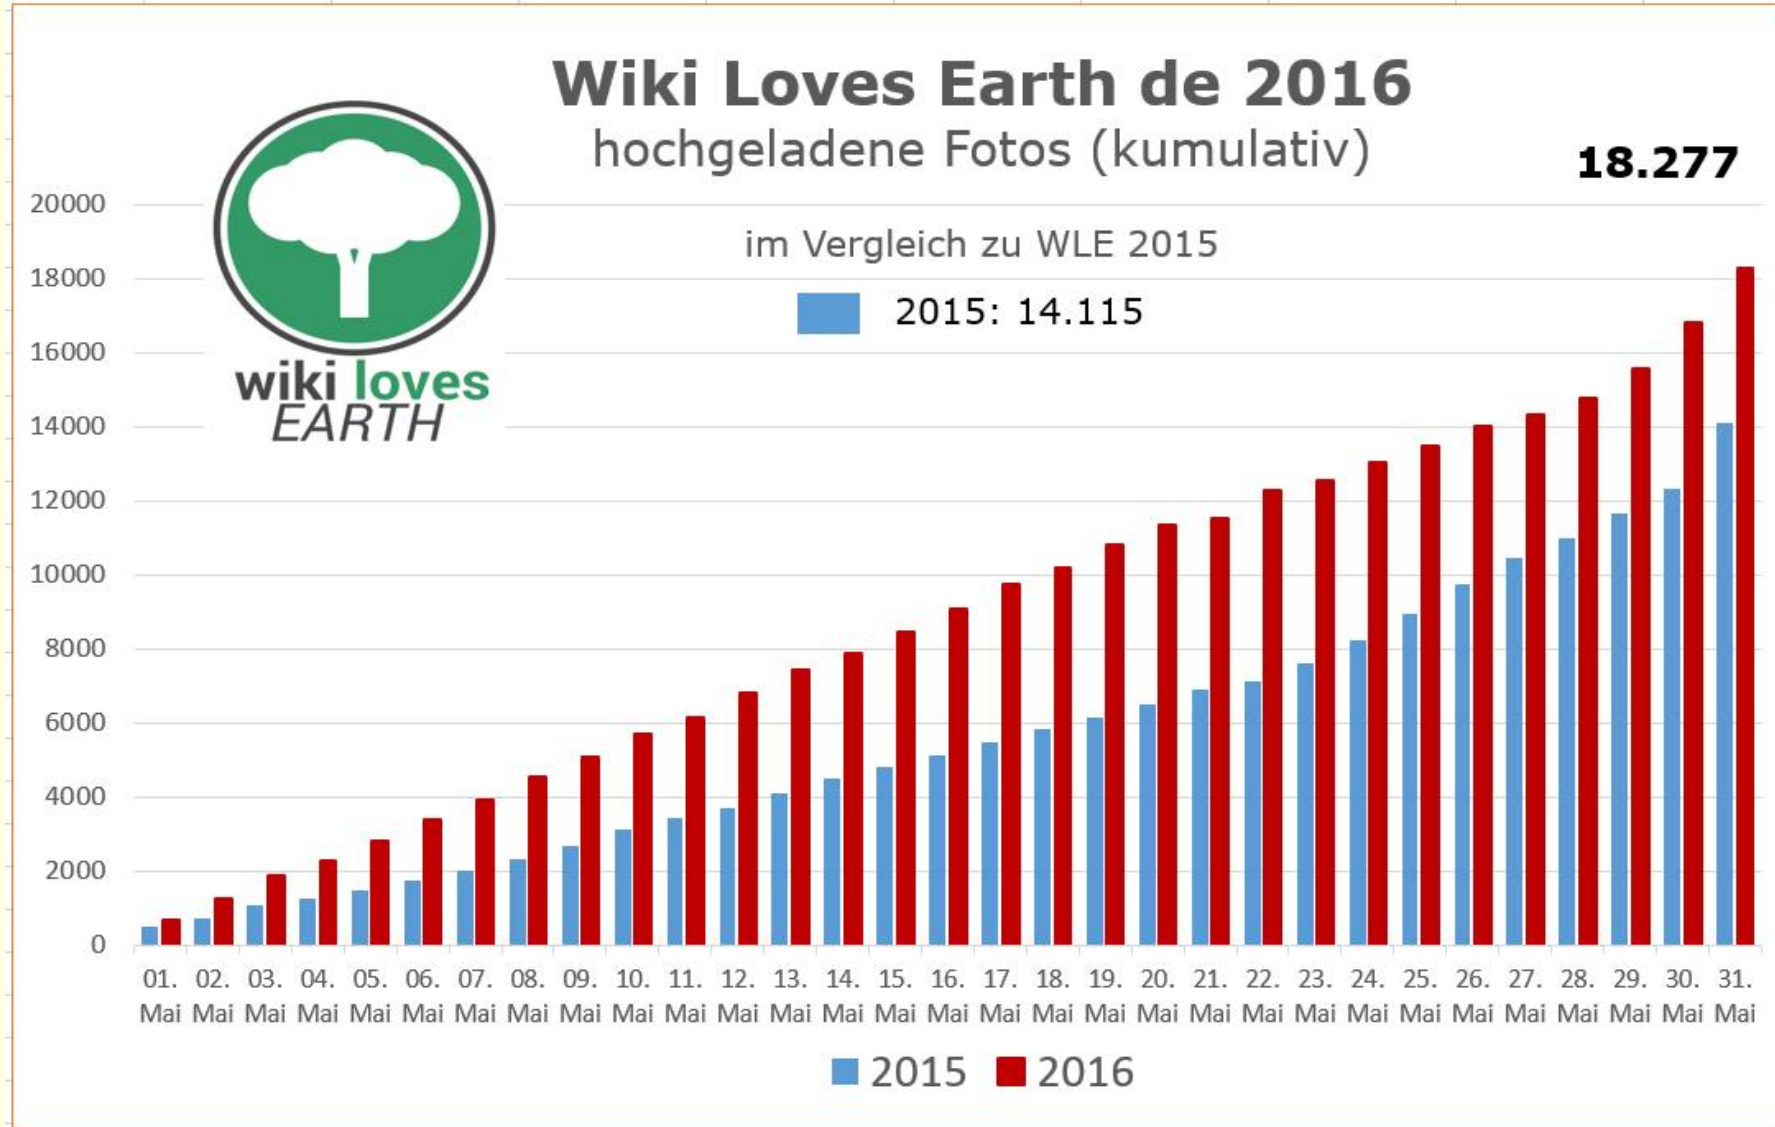

Benutzerin: Puusterke, 1. Platz: Vielfältige Allgäuer Hochalpen

3 Jahre Wiki Loves Earth (2014-2016)

Uploads 2015 und 2016

wiki loves EARTH

3 Jahre Wiki Loves Earth (2014-2016)

TOP-100 Kalenderposter 2016/2017

Fotowettbewerb Kalender 2016/2017 **Wiki Loves Earth 2016** mit den TOP-100 Gewinner-Fotos

WIKIPEDIA Die freie Enzyklopädie WIKIMEDIA COMMONS wiki loves EARTH

Zum 100sten Mal wird im Mai 2016 die internationale Fotoveranstaltung "Wiki Loves Earth" mit der inhaltlichen Unterstützung der National Geographic, in diesem Jahr zum ersten Mal in Deutschland (und 120 weiteren Ländern) abgehalten. In diesem Jahr werden über 1000 Fotografen aus 18 Ländern an der größten internationalen Wikimedia Commons Fotoveranstaltung teilnehmen. Wir laden Sie herzlich ein, Ihre Natur- und Landschaftsfotos zu hochgelobten Medienbeiträgen für Wikipedia und Wikimedia Commons zu machen. Sie können Ihre Fotos auch auf der Website www.wikilovesearth.de hochladen und an Wettbewerben teilnehmen.