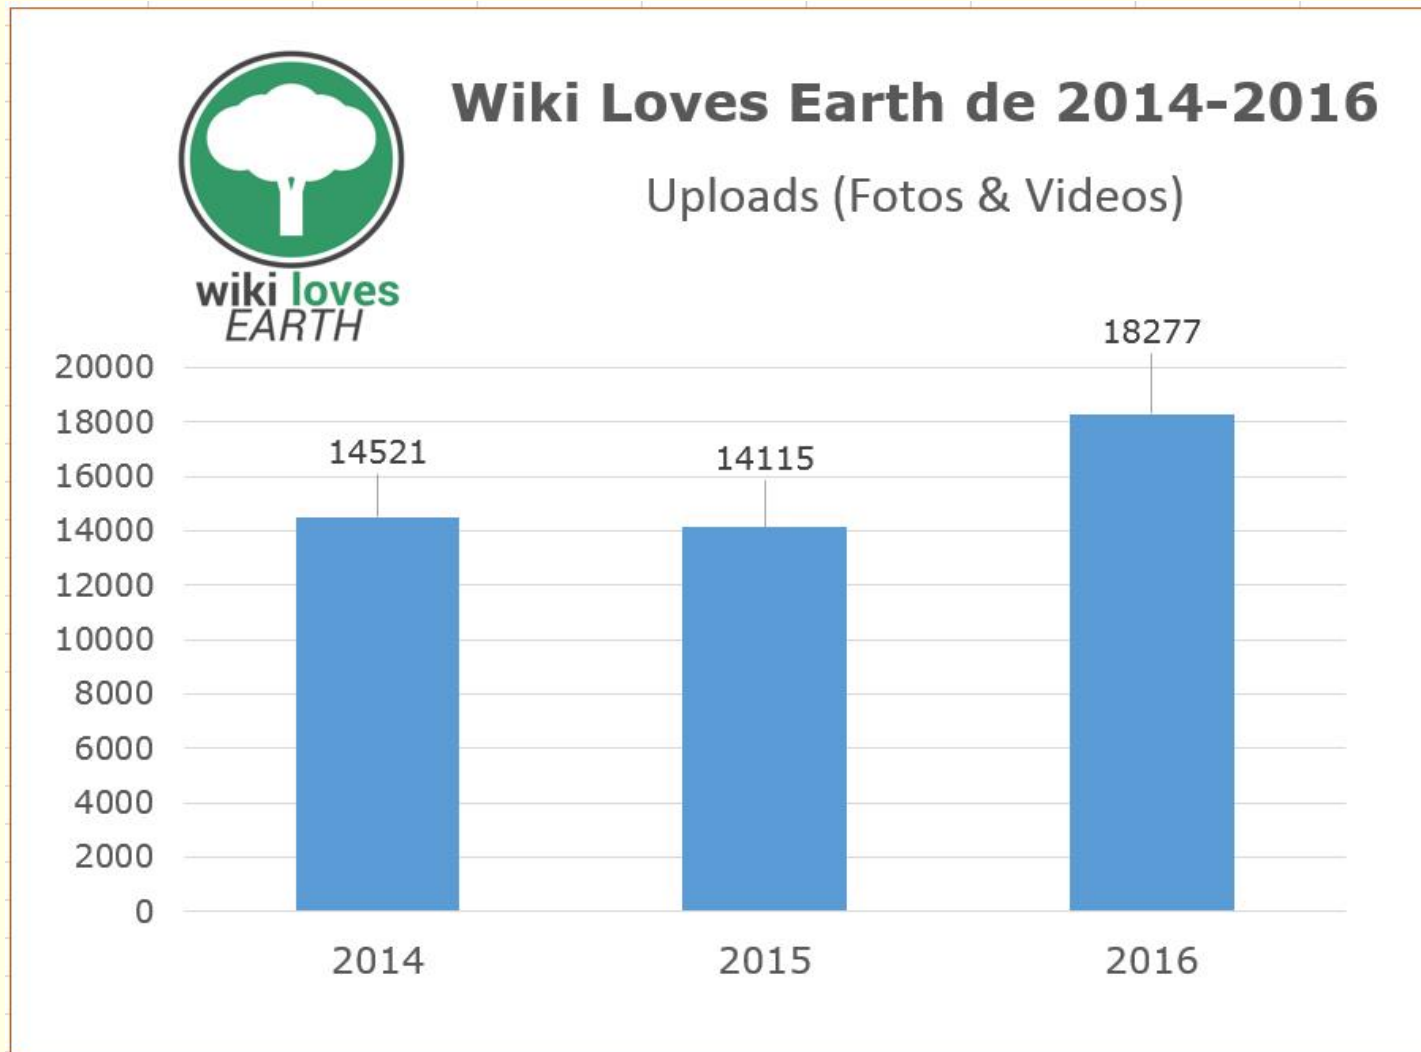

Web: https://commons.wikimedia.org/wiki/Category:Images_from_Wiki_Loves_Earth_2016_in_Germany

3 Jahre Wiki Loves Earth (2014-2016)

Internationale Dimension

An diesem internationalen Wettbewerb beteiligten sich insgesamt 28 Länder, vor zwei Jahren waren es 15.

Der Anteil Deutschlands am Gesamtaufkommen von mehr als 72.000 Fotos liegt bei gut 25 %.

Für Österreich wurden 2091 Fotos hochgeladen. Damit erreichte Deutschland erstmalig mit Bezug auf die Bevölkerungseinheit eine gleiche Größenordnung wie Österreich. Bei den bisherigen WLM-Wettbewerben wurde in Österreich stets das Dreifache erreicht.

3 Jahre Wiki Loves Earth (2014-2016)

Stolze Zahl von 18.277 Uploads, darunter 12 Videos. Das ist eine Steigerung um 29 % gegenüber dem Vorjahr.

3 Jahre Wiki Loves Earth (2014-2016)

Mehr Teilnehmer als je bei WLM