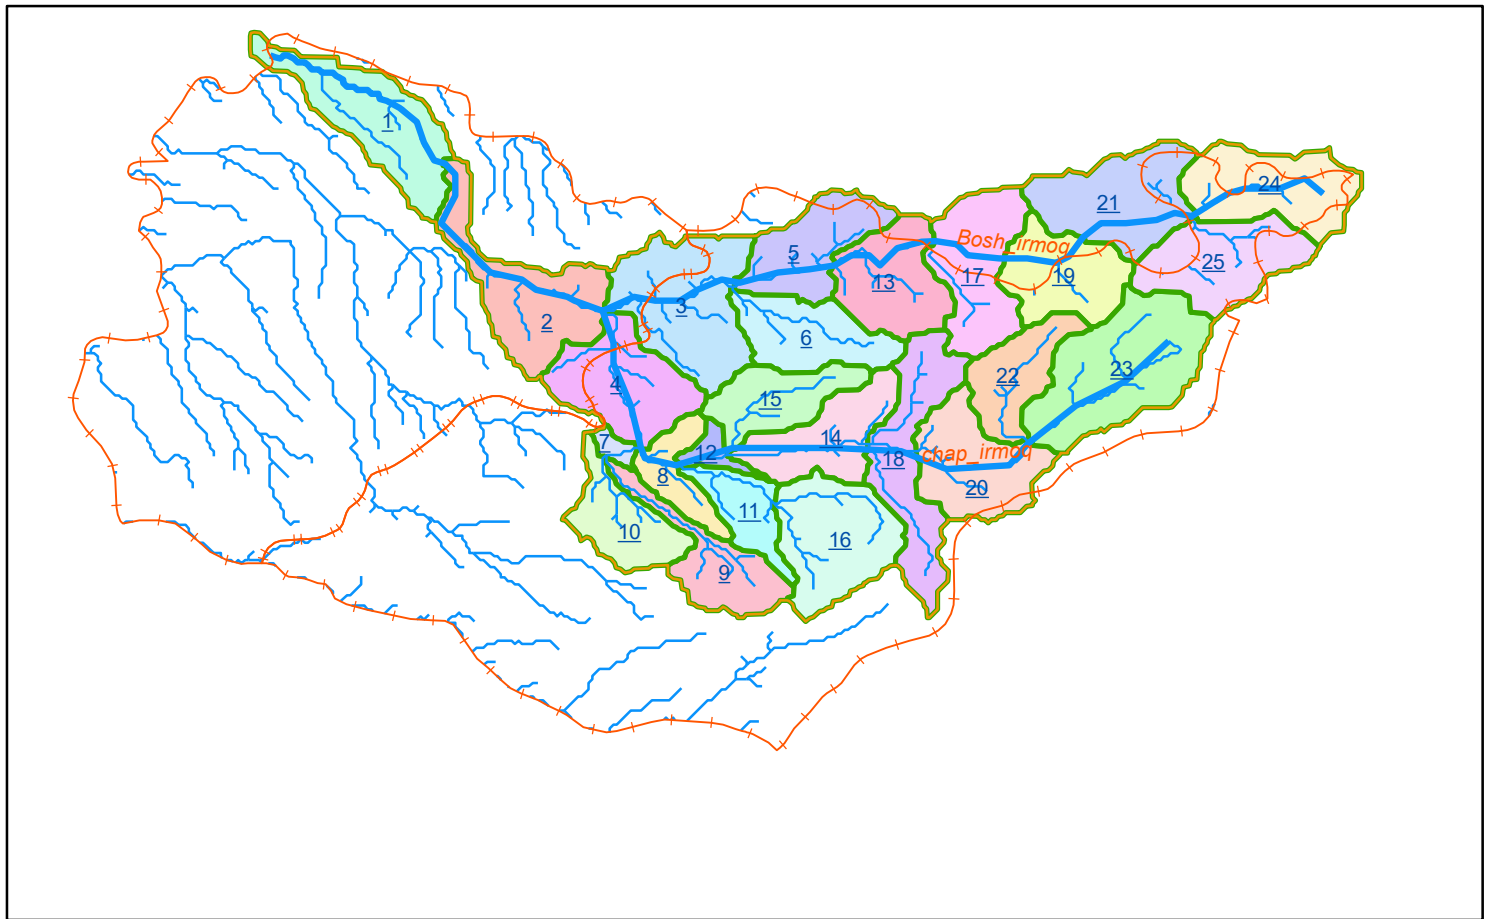

G'UZOR DARYOSI HAVZASIDA JOYLASHGAN KICHIK SUV YIG'ISH MAYDONLARI

Nomi	Maydoni_km_kv	Gektar_ga
G'uzor daryosi havza maydoni	3427,8	342780

Nomi	uzunligi_km
Bosh_irmoq	140,786
chap_irmoq	83,859

Shartli belgilar

- G'uzor_tumani_chegarasi
- G'uzor_qaryosi_Havza_maydoni
- G'uzor daryosi
- G'uzor_tumani_joylashgan_suv_yo'llari
- irmoqlamig_suv_to'plash_maydoni

Nomi	Maydoni_ming_ga
1	18,9
2	19
3	22,4
4	16,8
5	13,4
6	13,2
7	1,5
8	7
9	11,8
10	10,7
11	7,8
12	2,5
13	14,7
14	13,5
15	11,1
16	18,1
17	16,5
18	17,9
19	13,9
20	15,9
21	17,8
22	11,02
23	25,1
24	16,9
25	16,5

Talaba: Tog'ayev Sh
Rahbar: Hakimov Sh

1 cm = 10 km