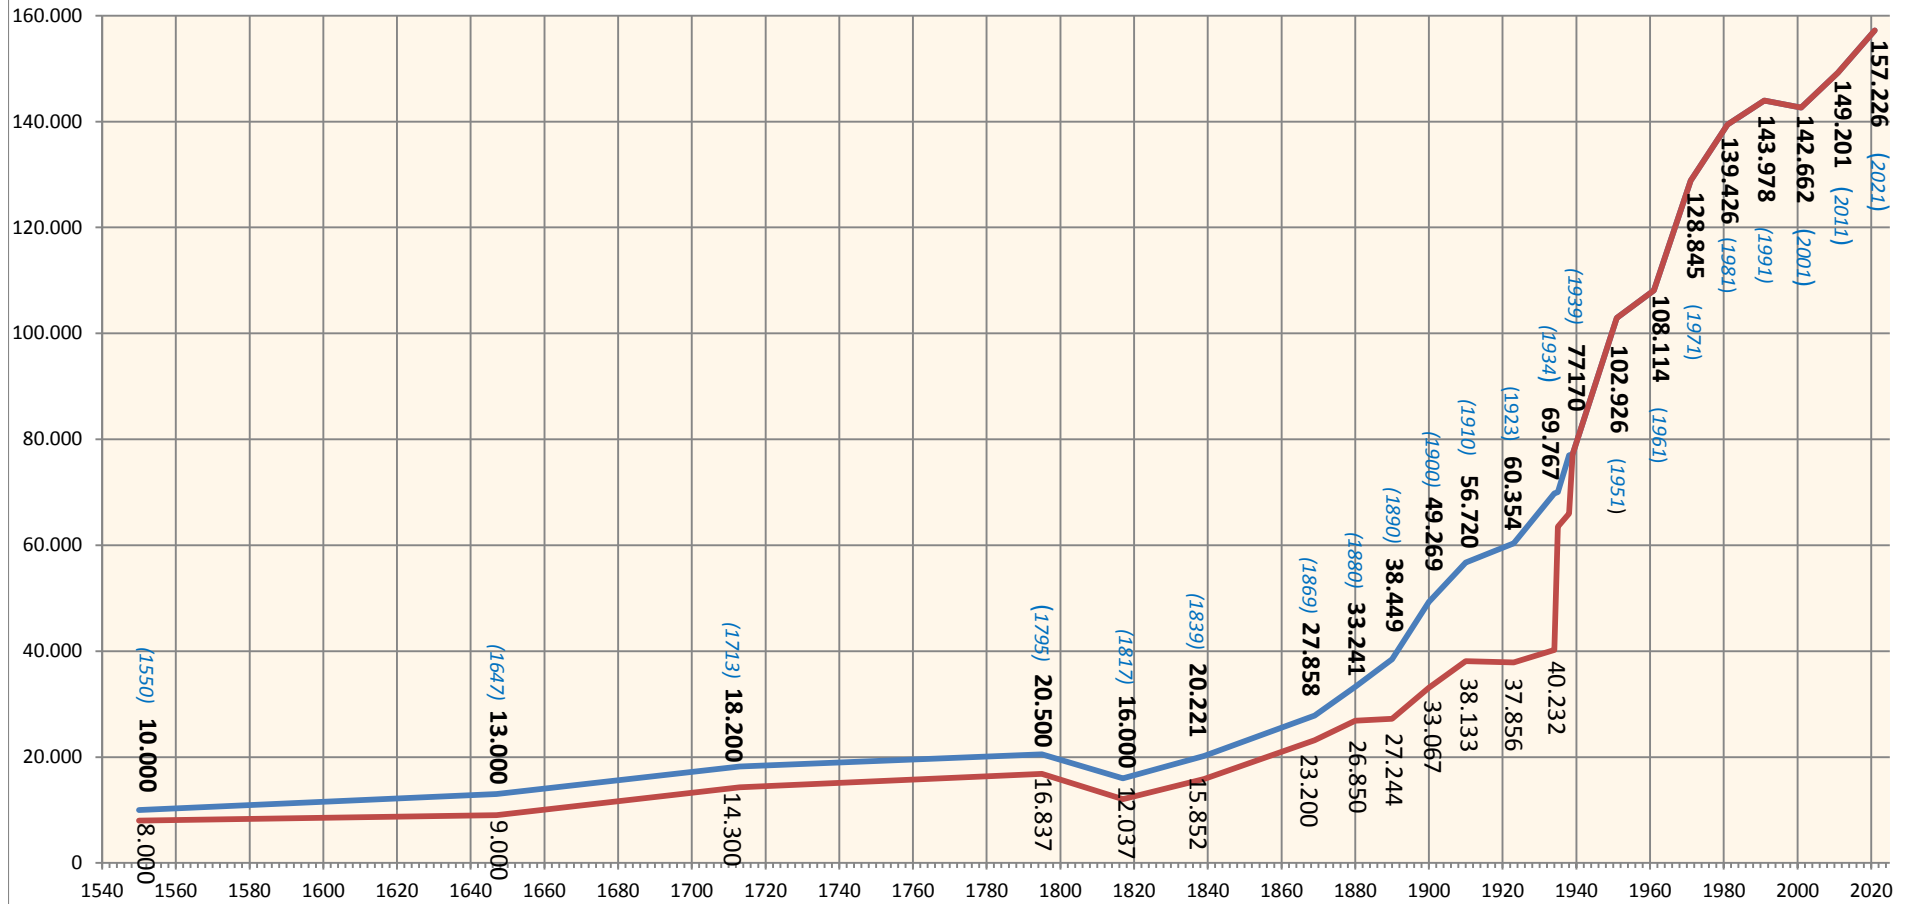

Die Bevölkerungsentwicklung der Stadt Salzburg

Zeitraum 1550 bis 2021 rot: jeweiliges Stadtgebiet, blau: samt später eingemeindeten Vorstädten