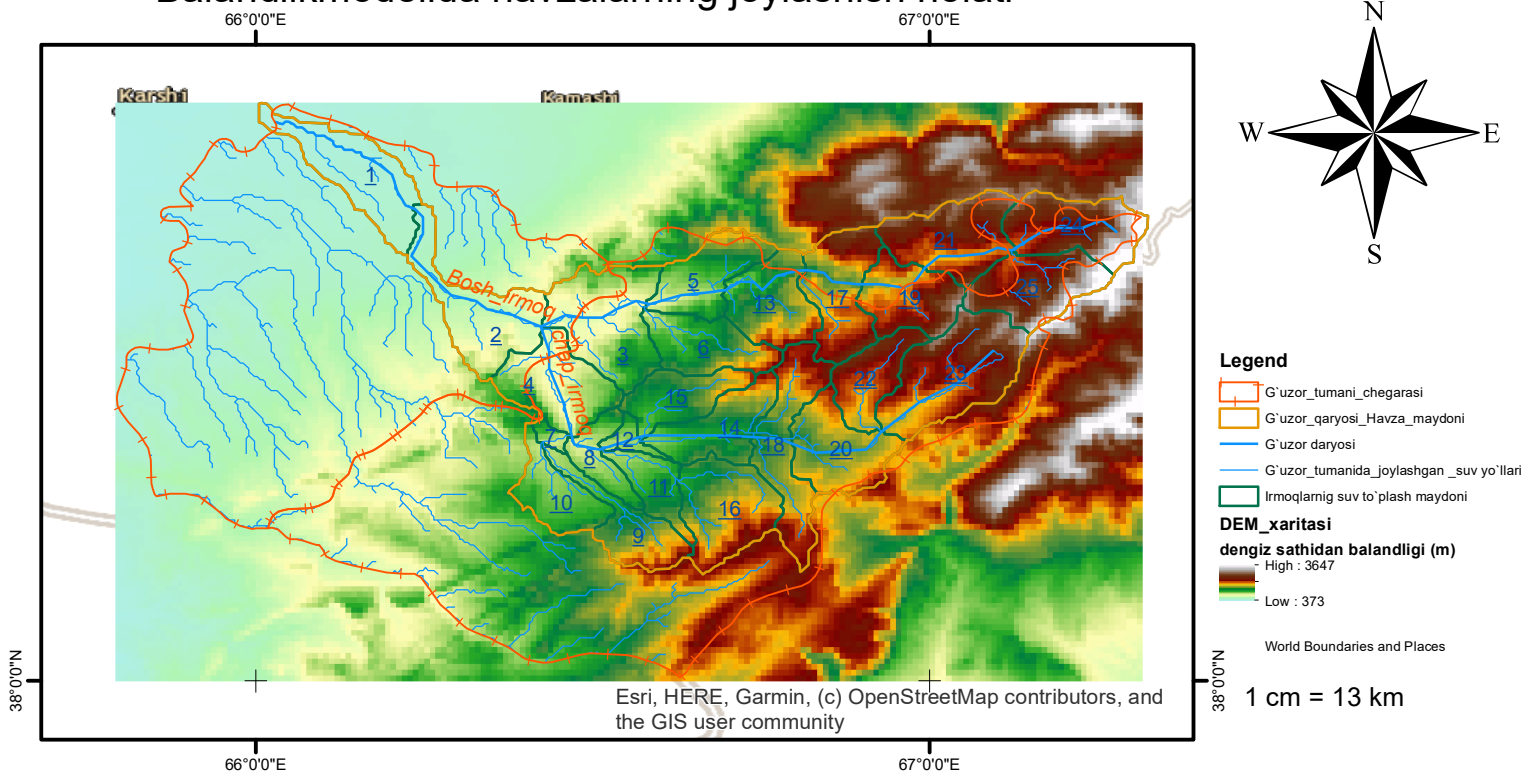

G'UZOR DARYOSI HAVZASIDAGI KICHIK SUV YO'LLARI XARITASI

Sun'iy yo'ldosh ma'lumotlarida suv bosish hududlari

Balandlikmodelida havzalarning joylashish holati

Talaba: Tog'ayev Sh
Rahbar: Hakimov Sh