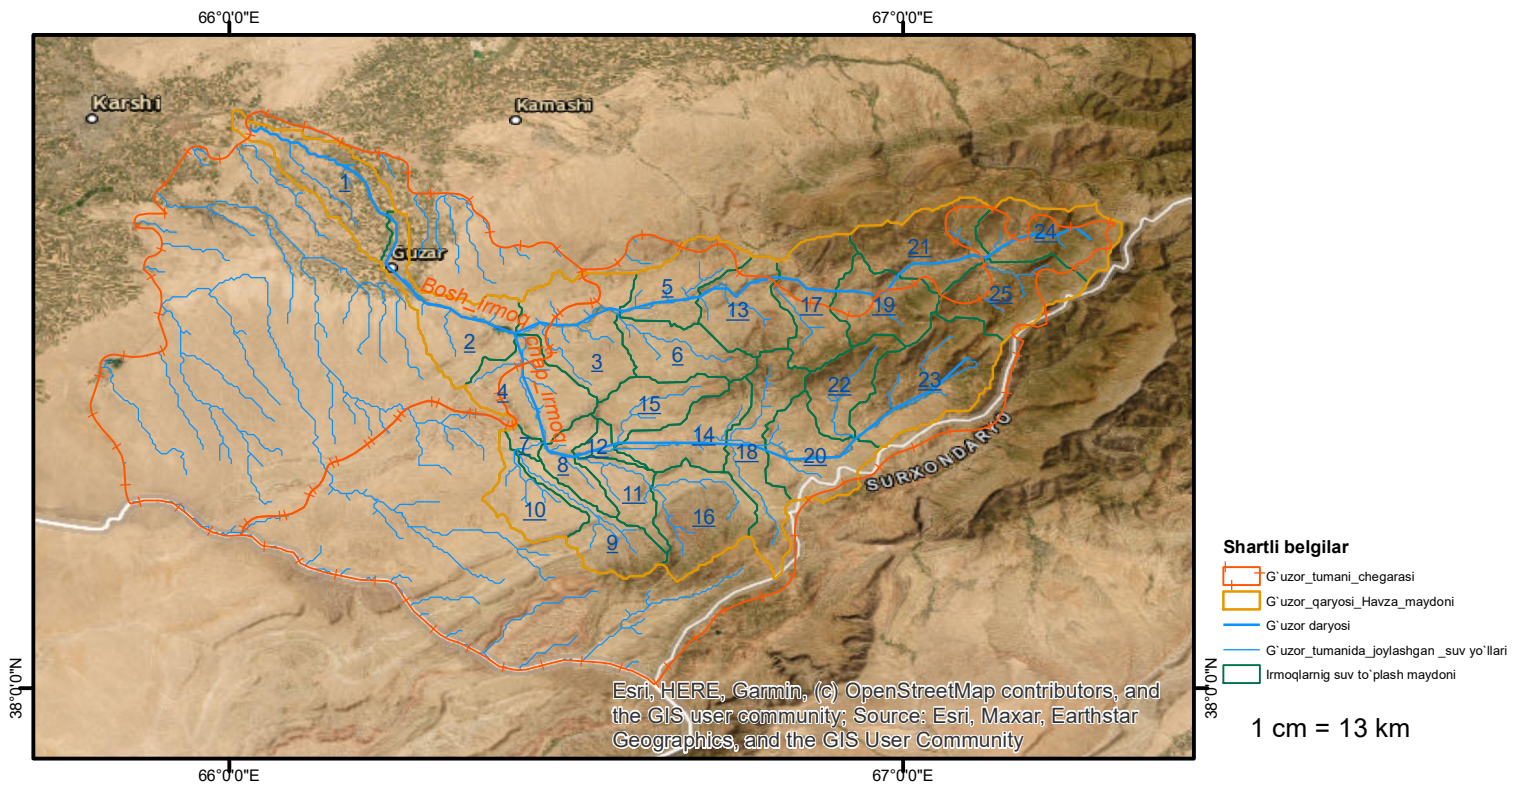

G'UZOR DARYOSI HAVZASIDAGI KICHIK SUV YO'LLARI XARITASI

Sun'iy yo'ldosh ma'lumotlarida suv bosish hududlari

Balandlikmodelida havzalarning joylashish holati

Talaba: Tog'ayev Sh
Rahbar: Hakimov Sh