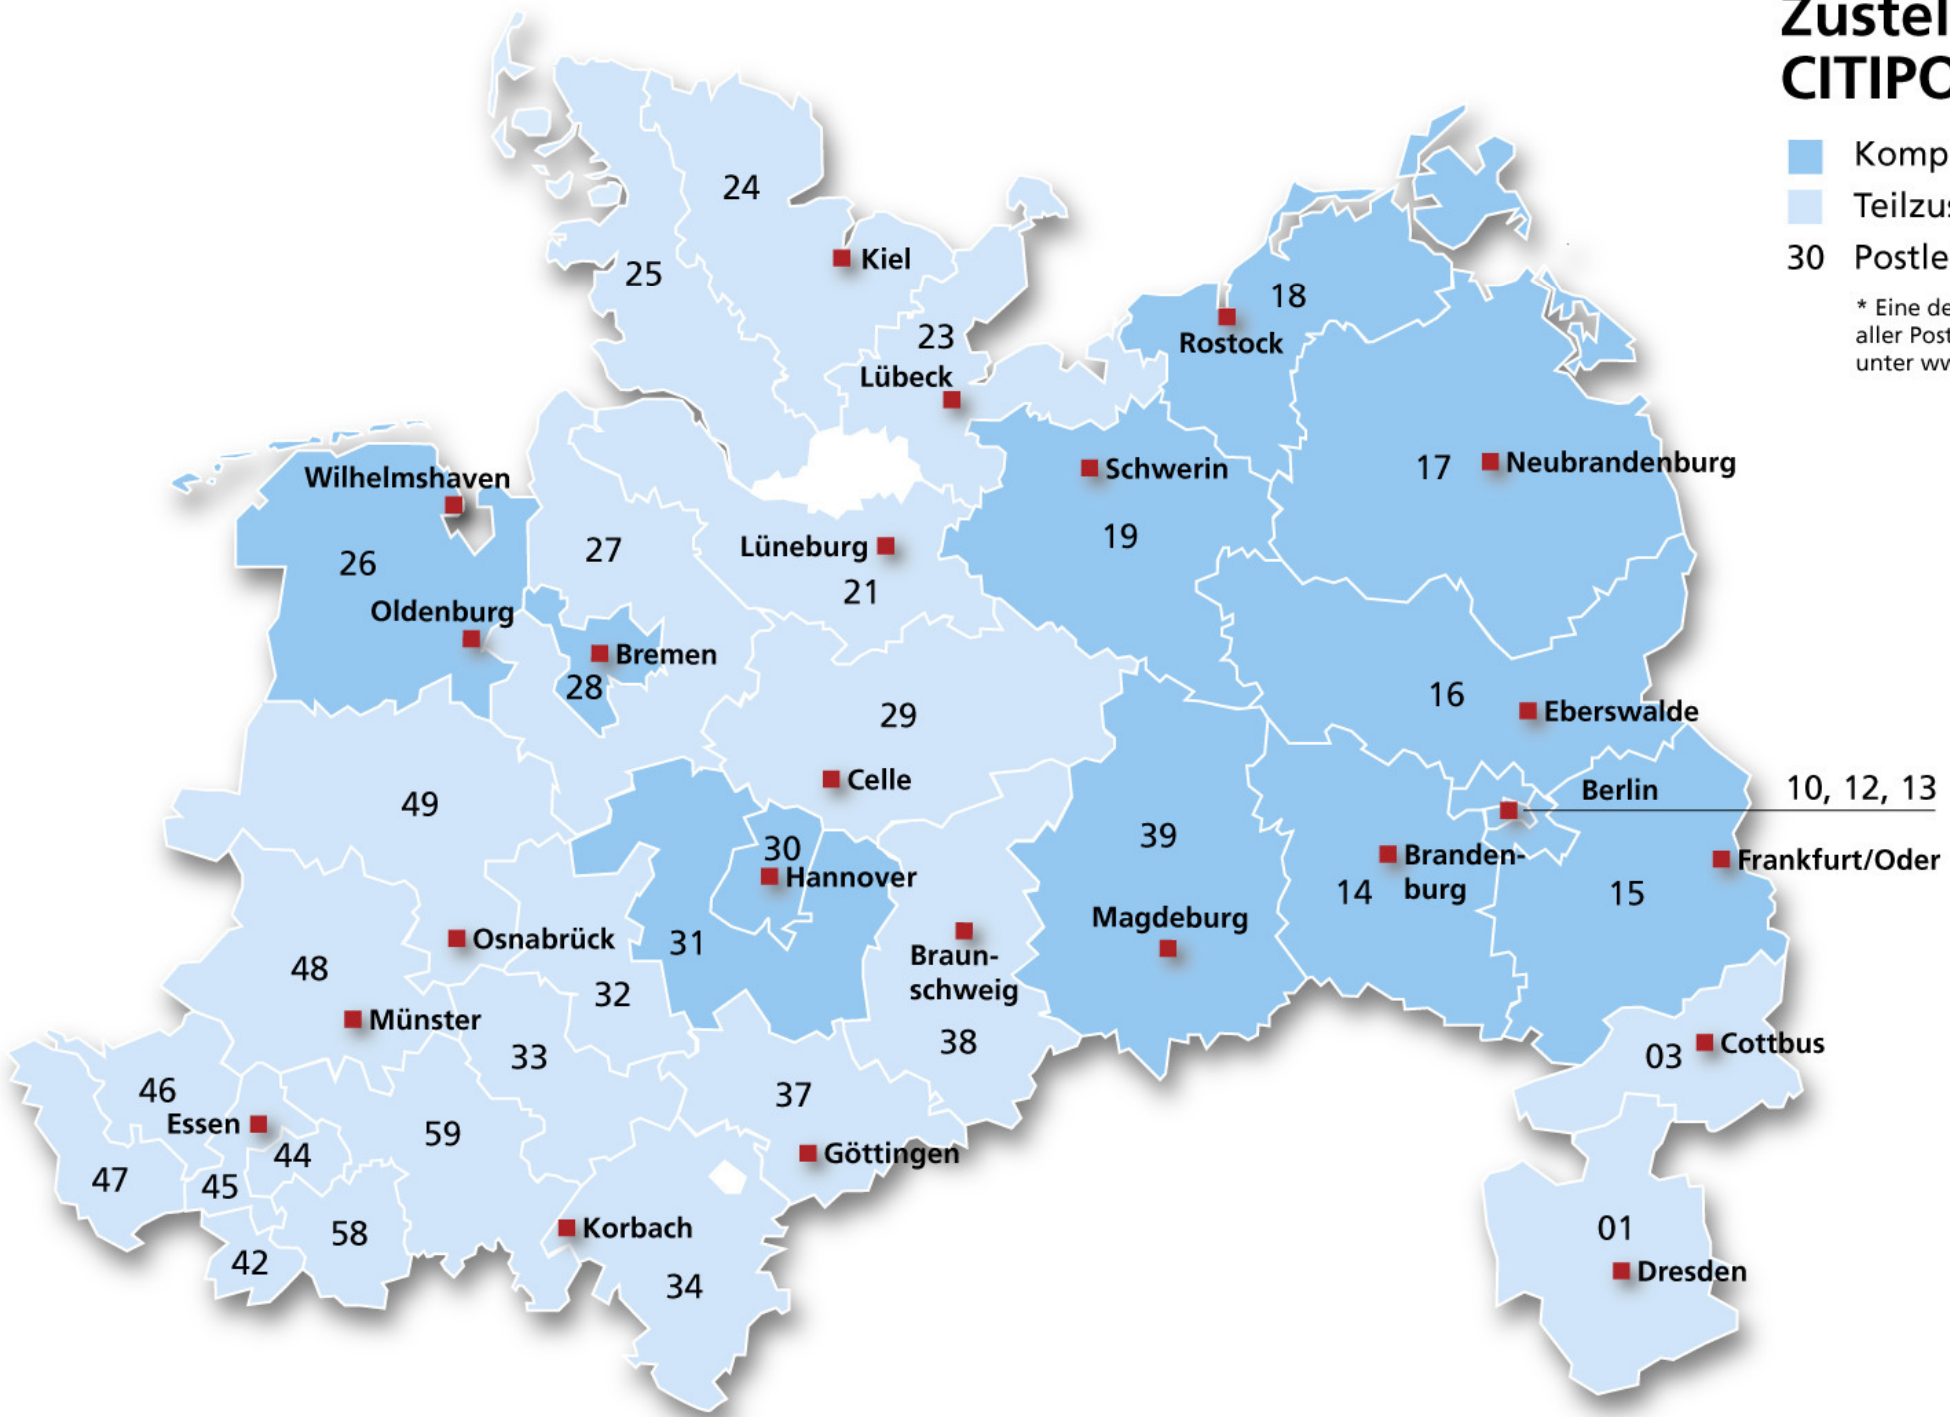

# Zustellgebiet CITIPOST GmbH

-  Komplette Zustellung
-  Teilzustellung\*
- 30 Postleitregion

\* Eine detaillierte Auflistung aller Postleitzahlen finden Sie unter [www.citipost.de](http://www.citipost.de)

\* Postfachzustellung ist nur in der Postleitregion 30, sowie in den Städten Braunschweig, Gifhorn, Wolfsburg und Göttingen möglich.