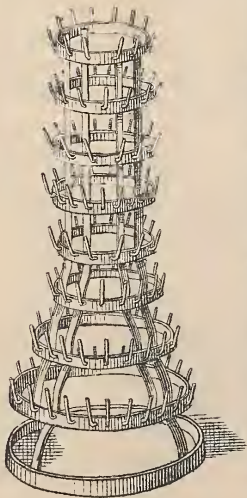

### BORDURES

DE PARTERRES  
*Peinture verte*

Ces Bordures se fabriquent ordinairement  
par rouleaux de 25 mètres

N°3

Sans bras 7<sup>x</sup>500  
Avec bras 8<sup>x</sup>500

N°4

Sans bras 7<sup>x</sup>200  
Avec bras 8<sup>x</sup>300

N°11

12<sup>x</sup>00

N°12

Léger 9<sup>x</sup>  
Lourd 12<sup>x</sup>500

# PORTE-BOUTEILLES

N°1 simple ouvert.

N°2 double ouvert.

N°4 double fermé.

ÉGOUTTOIR HÉRISSEON

PANIER A BOUTEILLES

39088013305818