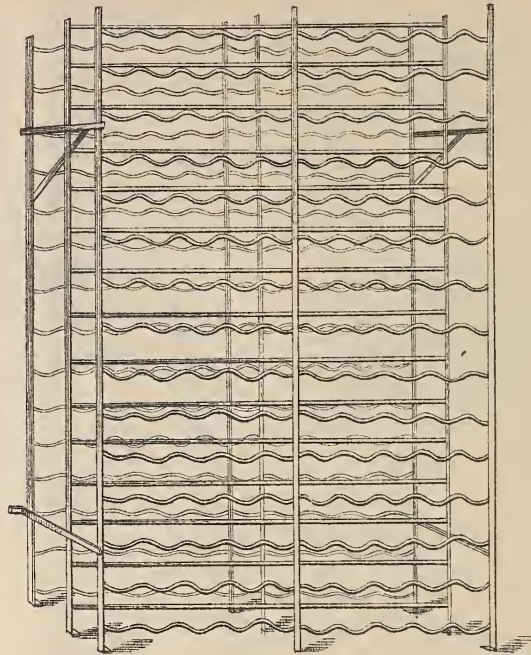

### BORDURES

DE PARTERRES  
*Peinture verte*

Ces Bordures se fabriquent ordinairement  
par rouleaux de 25 mètres

N°3

Sans bras 7<sup>x</sup>500  
Avec bras 8<sup>x</sup>500

N°4

Sans bras 7<sup>x</sup>200  
Avec bras 8<sup>x</sup>300

N°11

12<sup>x</sup>00

N°12

Léger 9<sup>x</sup>  
Lourd 12<sup>x</sup>500

N°13

12<sup>x</sup>500

# PORTE-BOUTEILLES

N°1 simple ouvert.

N°2 double ouvert.

N°4 double fermé.

ÉGOUTTOIR HÉRISSEON

PANIER A BOUTEILLES

39088013305818