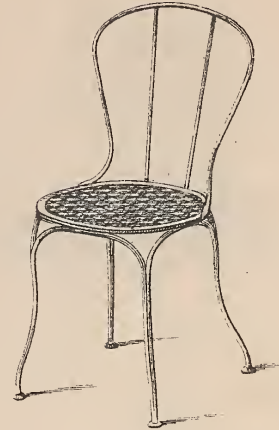

JANVIER 1885

58  
773.5  
E36  
1885  
CHMRB

18000  
NW

\$180-

Pl. I

## CHAISES ET FAUTEUILS N° 5.

Fond feuillard  
Peinture: Vert ou rotin.

Fond perforé  
rotin

Fond canné  
rotin

Fond feuillard  
Peinture: Vert ou rotin

Fond perforé  
rotin

Fond canné  
rotin

Typ. Lith. Henot & Godard, St-Dizier.