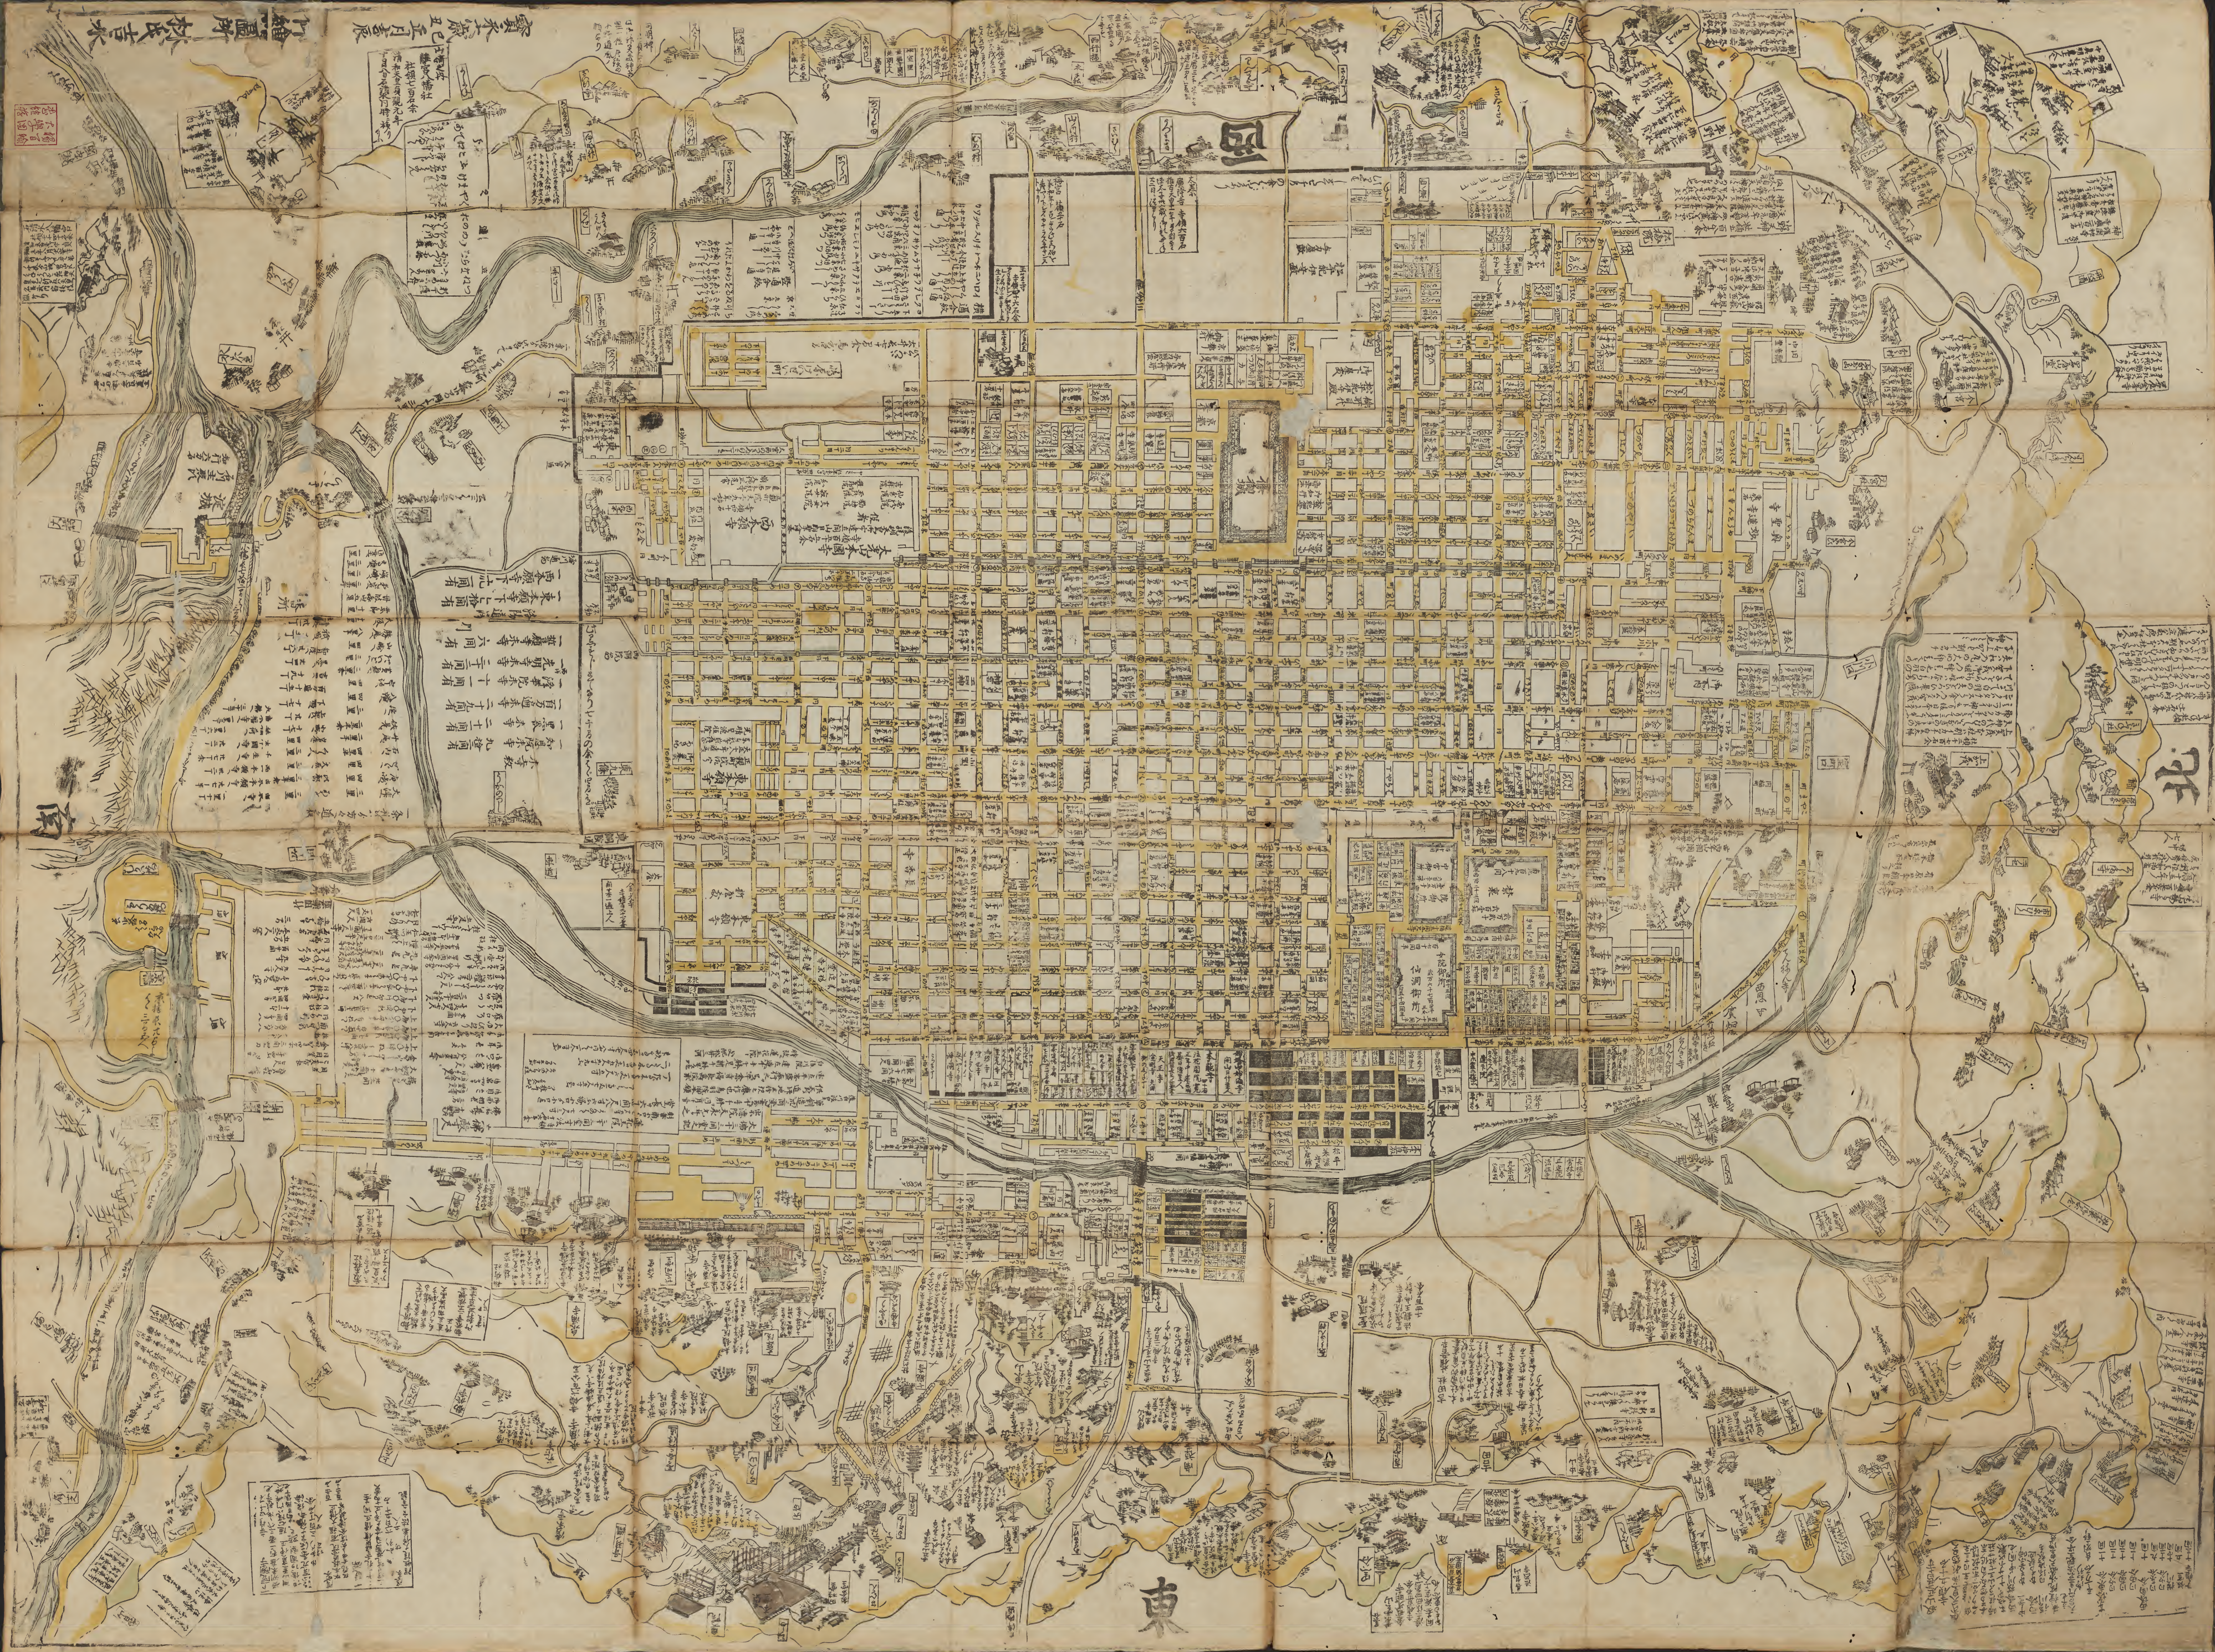

京大繪圖

寶永六年刊
着色

西

北

東

南

宣統元年五月吉辰

行繪圖所 於此吉水

大清國

一、皇極殿 九間
 一、東華門 二間
 一、西華門 二間
 一、東門 二間
 一、西門 二間
 一、南門 二間
 一、北門 二間
 一、東門外 二間
 一、西門外 二間
 一、南門外 二間
 一、北門外 二間
 一、東門外 二間
 一、西門外 二間
 一、南門外 二間
 一、北門外 二間

一、皇極殿 九間
 一、東華門 二間
 一、西華門 二間
 一、東門 二間
 一、西門 二間
 一、南門 二間
 一、北門 二間
 一、東門外 二間
 一、西門外 二間
 一、南門外 二間
 一、北門外 二間
 一、東門外 二間
 一、西門外 二間
 一、南門外 二間
 一、北門外 二間