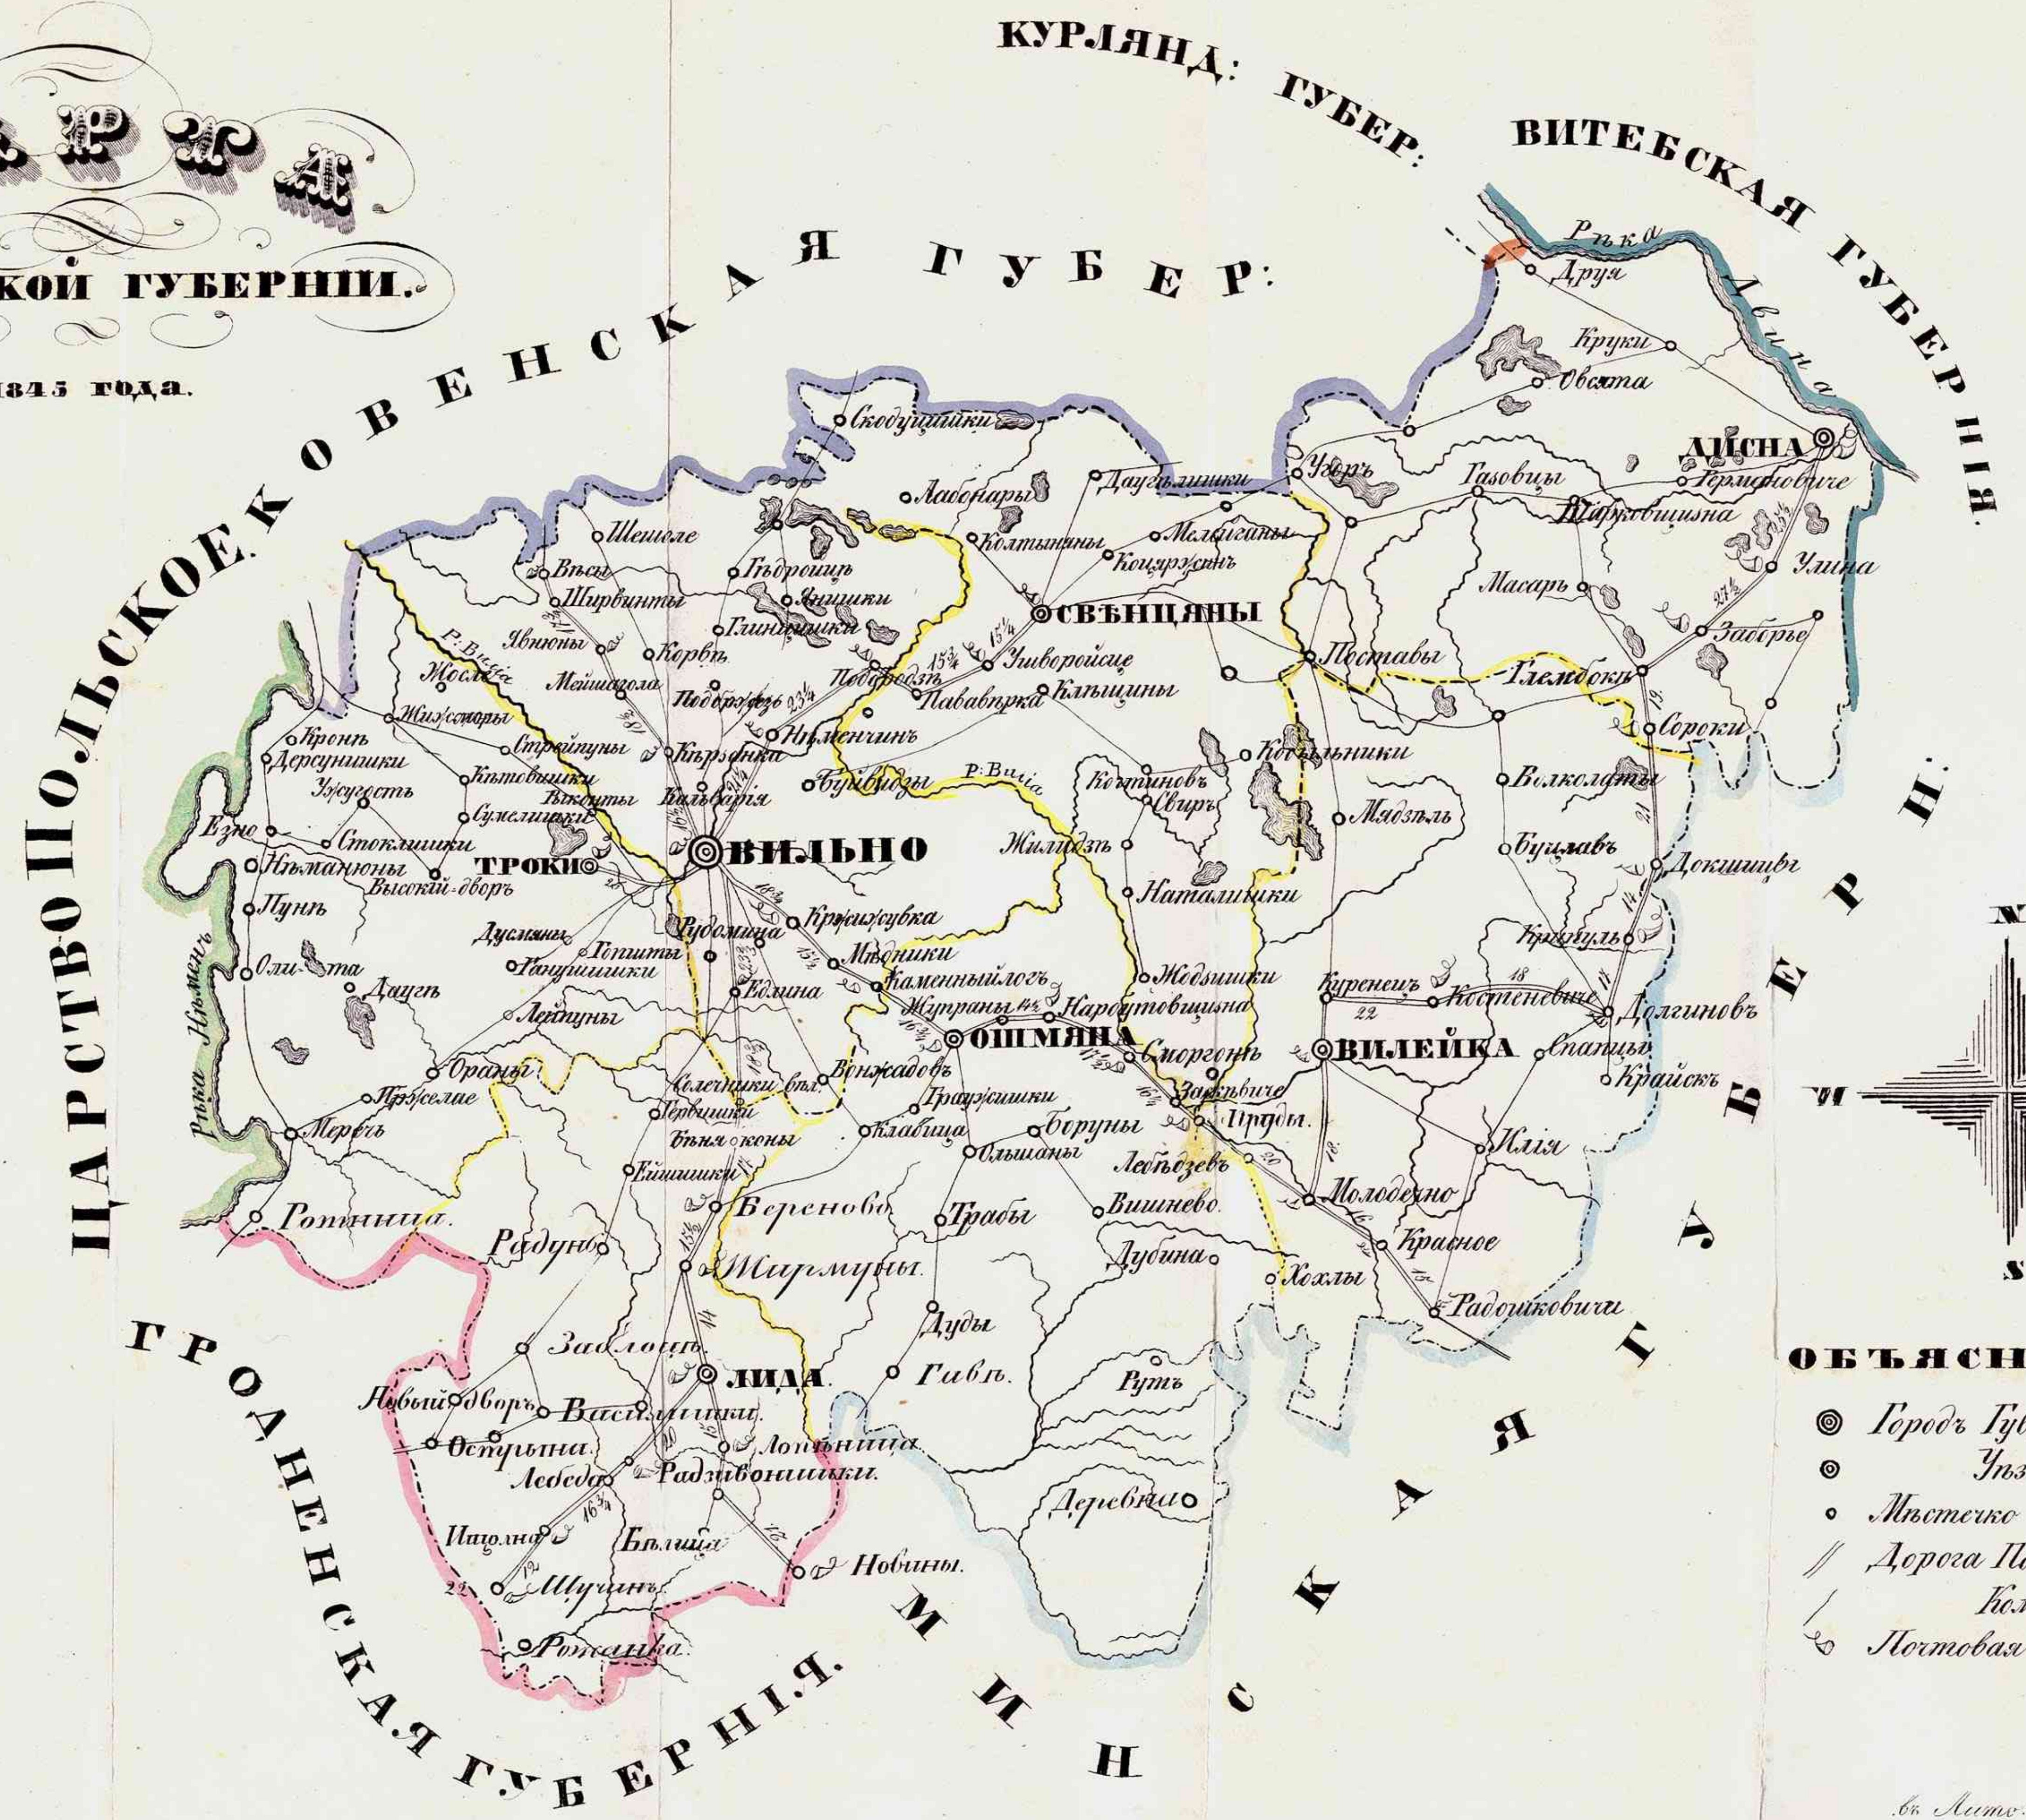

# ВИЛЕНСКОЙ ГУБЕРНИИ.

1845 года.

## ОБЪЯСНЕНИЕ.

- ⊙ Городъ Губернскій
- ⊙ Уездный
- Мѣстечко
- // Дорога Почтовая
- Телеграфическая
- ⊙ Почтовая Станція

Масштабъ въ Англ. дюймъ 35. саженъ.

въ Лито-Орловской.