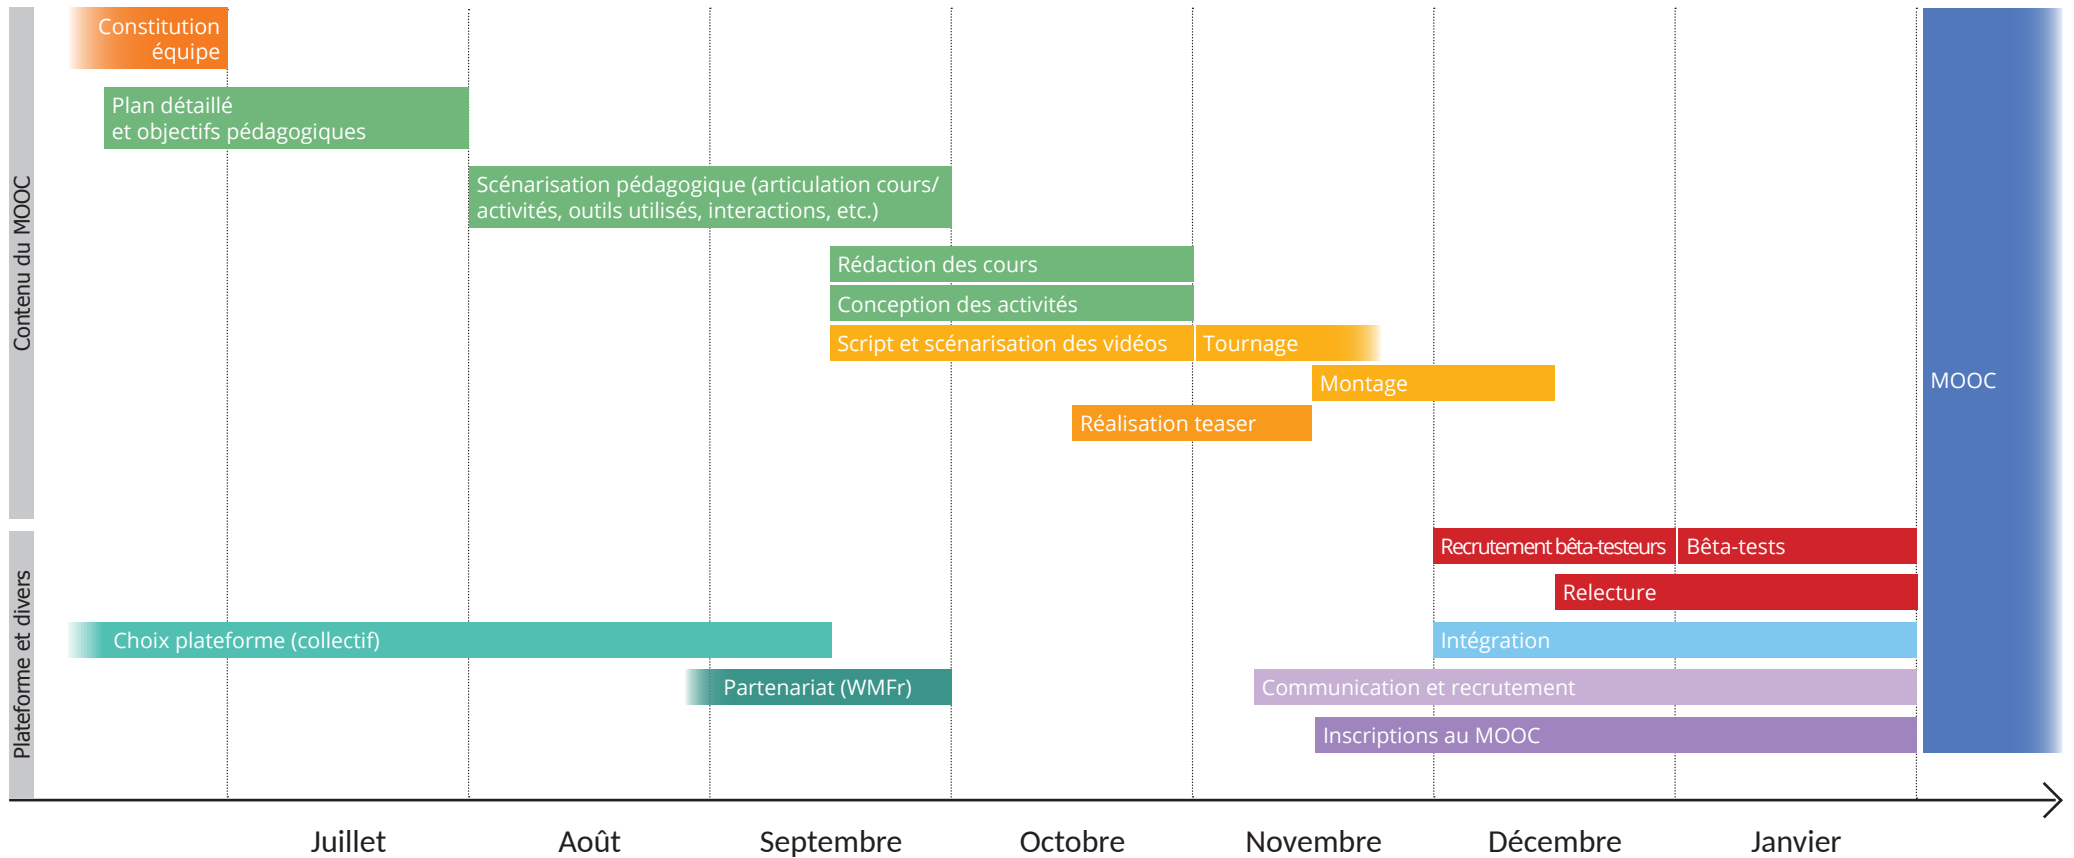

Calendrier du WikiMOOC (juillet 2015)

Note : le début des premières vacances scolaires (zone B) est le 6 février 2016.