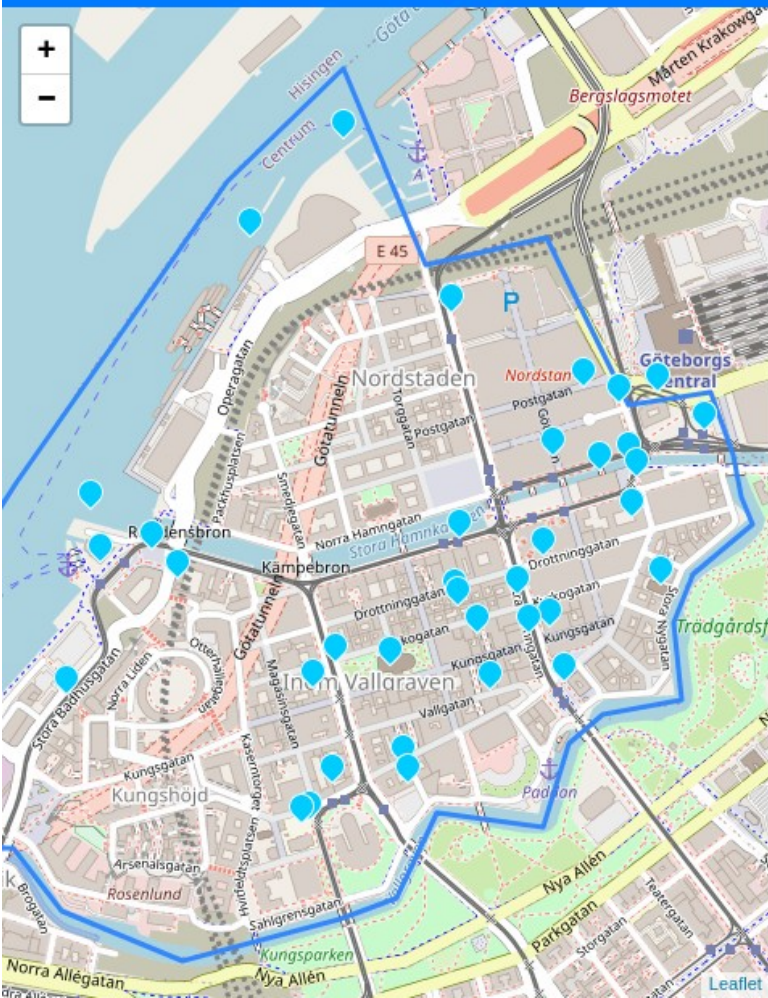

Already tagged

No match

36 candidates found

Run matcher again

Type filter

- hotell (Q27686): **9** matches
 - commercial building (Q655686): **9** matches – *building used for commercial use*
 - logi (Q5056668): **9** matches
 - företag (Q4830453): **9** matches – *organisation som mot betalning bedriver handel av varor eller tjänster till kunder*
 - biograf (Q41253): **8** matches – *lokal där många människor ser film samtidigt*
- show: [more](#) / [all](#) (another 11 available)