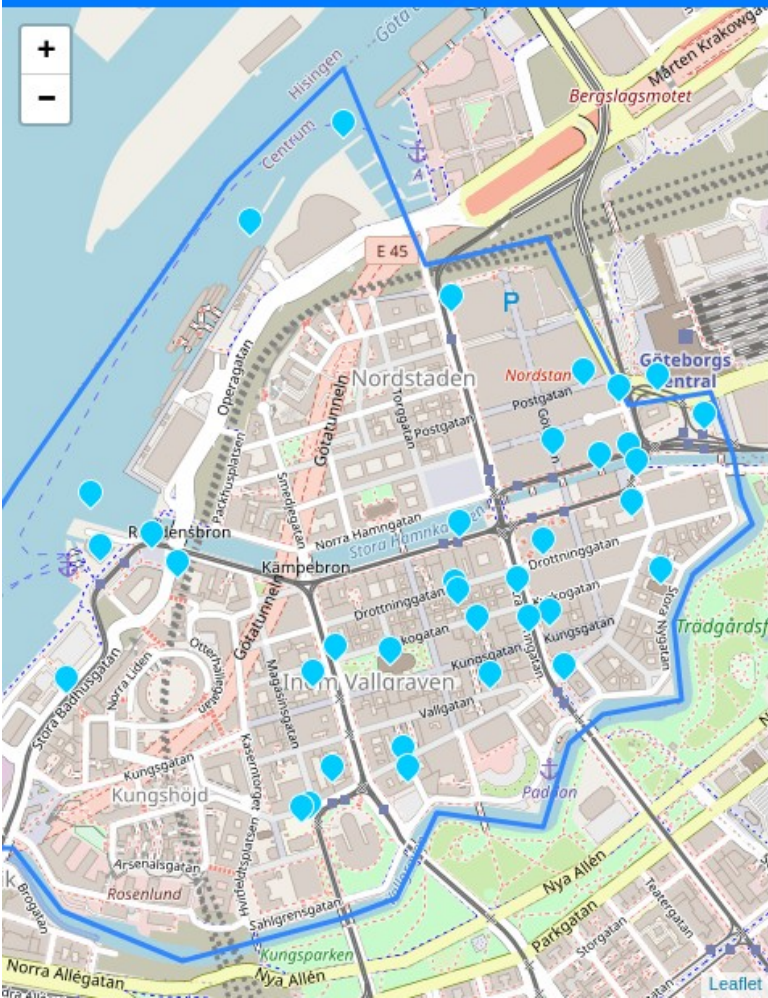

Type filter

1. ☐ hotell (Q27686): **9** matches
   - ☐ commercial building (Q655686): **9** matches – *building used for commercial use*
   - ☐ logi (Q5056668): **9** matches
   - ☐ företag (Q4830453): **9** matches – *organisation som mot betalning bedriver handel av varor eller tjänster till kunder*
   - ☐ biograf (Q41253): **8** matches – *lokal där många människor ser film samtidigt*
2. show: [more](#) / [all](#) (another 11 available)

Drag to adjust language order preference.

Svenska / Swedish (210 Wikidata labels / 9 OSM objects)

English (172 Wikidata labels / 6 OSM objects) [[move to top]](#)

Nederlands / Dutch (48 Wikidata labels / 1 OSM objects) [[move to top]](#)

Français / French (30 Wikidata labels / 2 OSM objects) [[move to top]](#)

Português / Portuguese (28 Wikidata labels / 2 OSM objects) [[move to top]](#)

Deutsch / German (27 Wikidata labels / 7 OSM objects) [[move to top]](#)