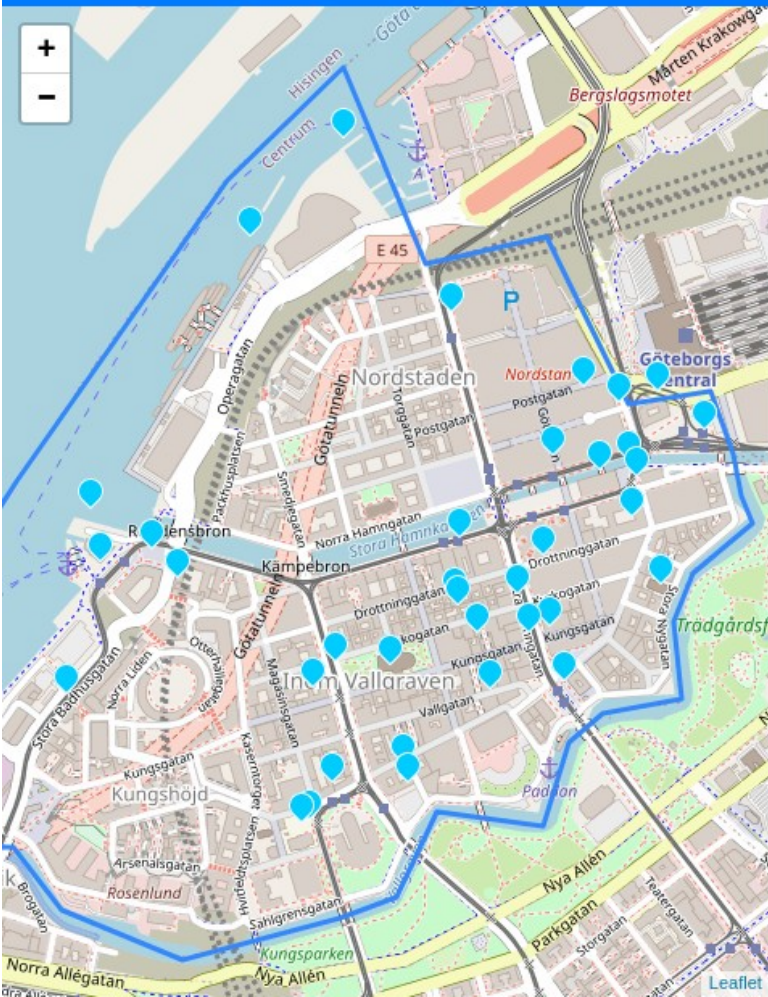

Type filter

1. ☐ hotell (Q27686): **9** matches
   - ☐ commercial building (Q655686): **9** matches – *building used for commercial use*
   - ☐ logi (Q5056668): **9** matches
   - ☐ företag (Q4830453): **9** matches – *organisation som mot betalning bedriver handel av varor eller tjänster till kunder*
   - ☐ biograf (Q41253): **8** matches – *lokal där många människor ser film samtidigt*
2. show: [more](#) / [all](#) (another 11 available)

Drag to adjust language order preference.

Svenska / Swedish (210 Wikidata labels / 9 OSM objects)

English (172 Wikidata labels / 6 OSM objects) [[move to top]](#)

Nederlands / Dutch (48 Wikidata labels / 1 OSM objects) [[move to top]](#)

Français / French (30 Wikidata labels / 2 OSM objects) [[move to top]](#)

Português / Portuguese (28 Wikidata labels / 2 OSM objects) [[move to top]](#)

Deutsch / German (27 Wikidata labels / 7 OSM objects) [[move to top]](#)