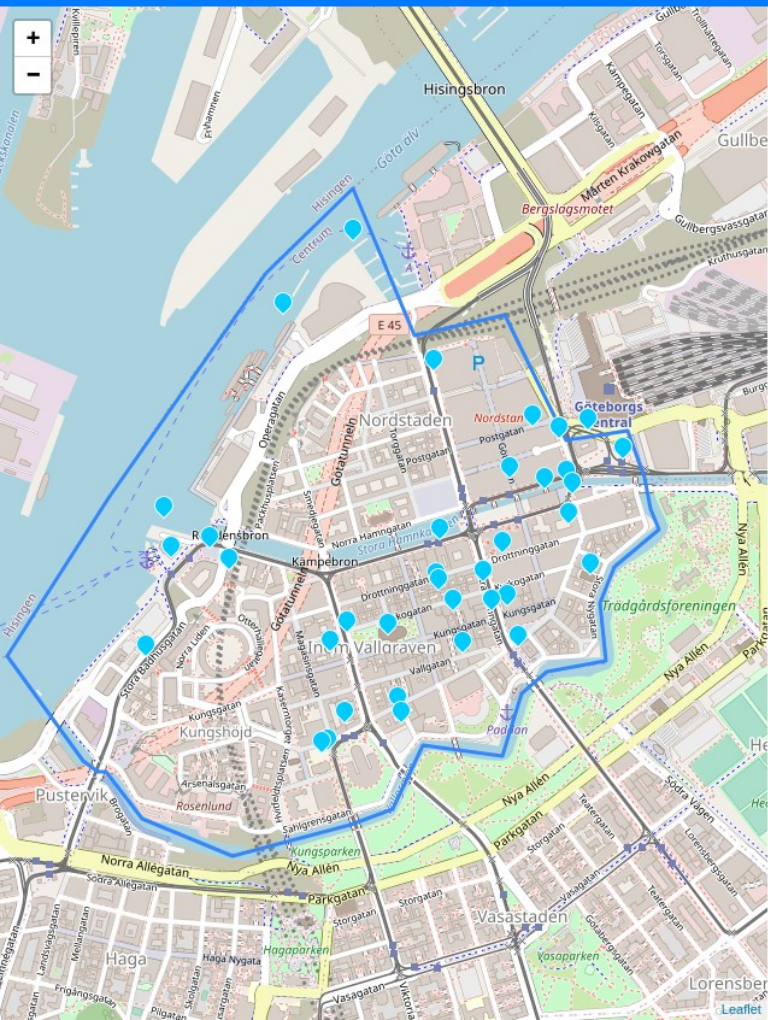

Statue of Evert Taube, Lilla Bommen (Q10492793)

item type: **sculpture** [show on map](#) [Wikidata](#)

Summary from Svenska / Swedish Wikipedia (swwiki)

Evert Taube, är en staty i brons av Eino Hanski upprest 1996 på Jussi Björlings plats intill Operan i Göteborg. Den föreställer Evert Taube i naturlig storlek blickande västerut.