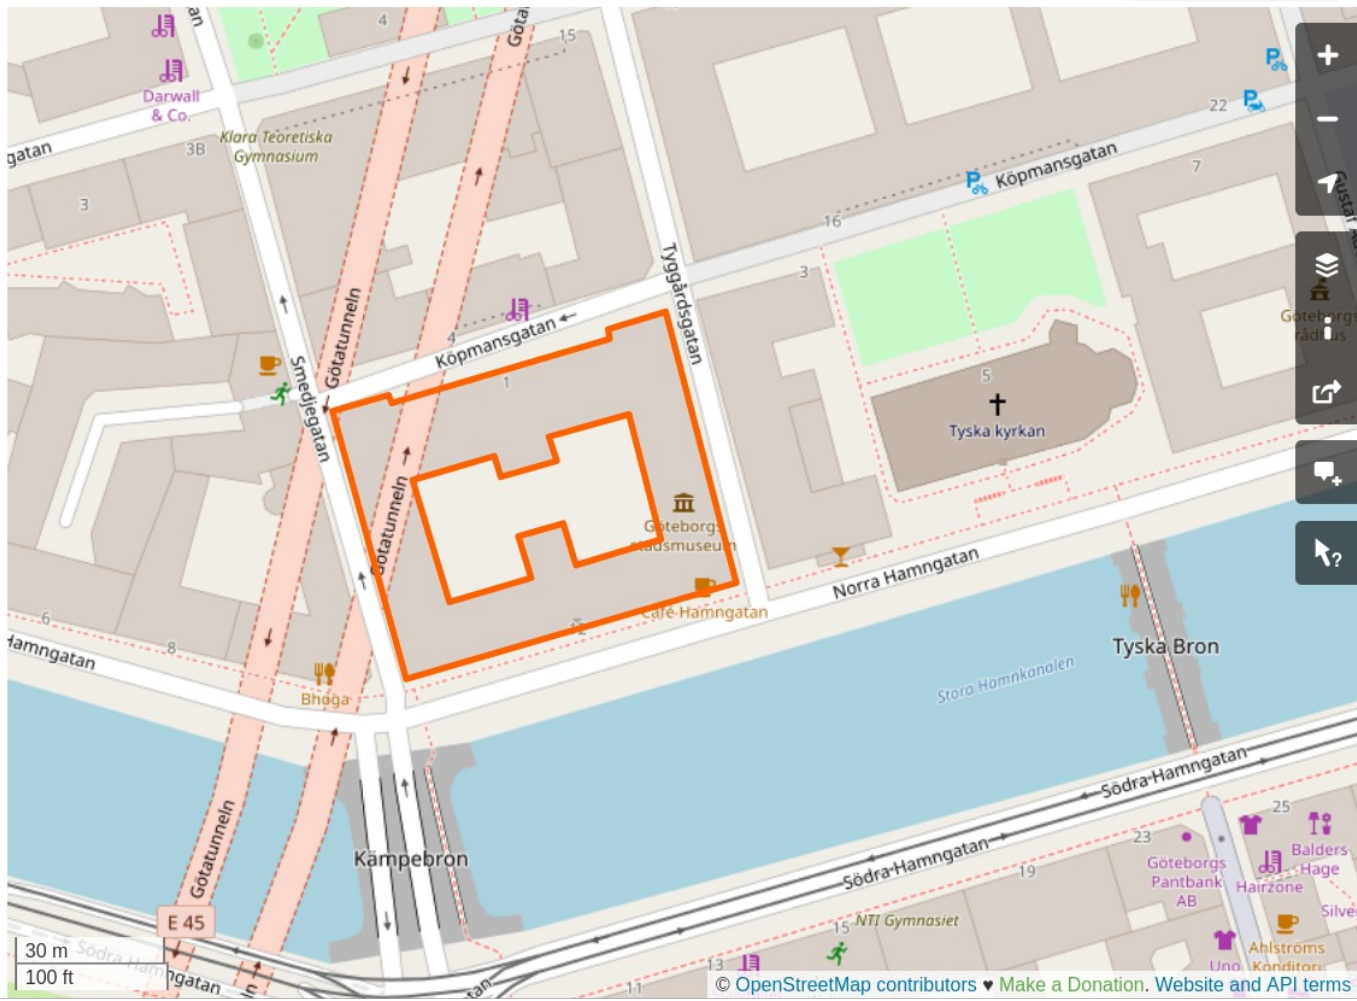

Tags

building	yes
museum	local
name	Göteborgs stadsmuseum
name:en	City Museum of Gothenburg
name:sv	Göteborgs stadsmuseum

Edited 4 months ago by [archie](#)
 Changeset #130885708

Tags

building	yes
museum	local
name	Göteborgs stadsmuseum
name:en	City Museum of Gothenburg
name:sv	Göteborgs stadsmuseum
opening_hours	10:00-17:00
roof:colour	#AAD9C9 ■
tourism	museum
type	multipolygon
website	https://www.stadsmuseum.goteborg.se
wheelchair	yes
wikidata	Q3107846