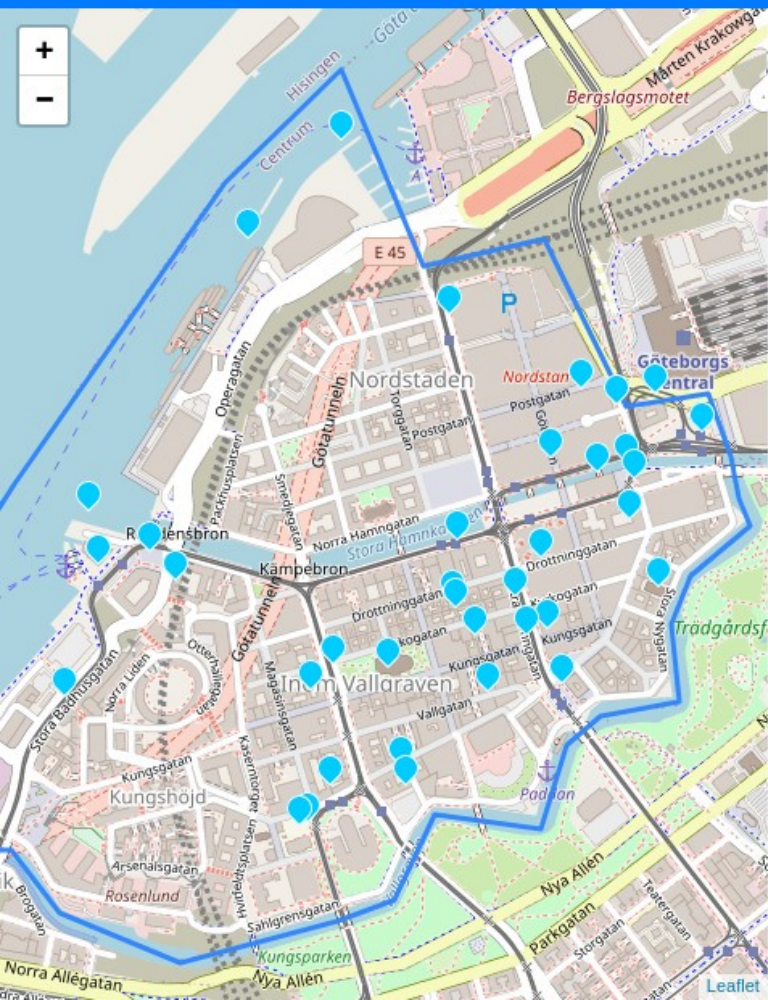

Matches from OpenStreetMap

[Evert Taube \(node\)](#) [\[OSM\]](#) [↗](#)

27 m from Wikidata [name match](#)

[toggle name match detail](#)

[toggle OSM tags](#)

OpenStreetMap tags

key	value	
name	Evert Taube	3 name matches
tourism	artwork	item type tag matches
artist_name	Eino Hanski	
artwork_type	statue	

item type: hotel [show on map](#) [Wikidata](#)

Matches from OpenStreetMap

[Hotel Riverton](#) (node) [\[OSM\]](#) 4 m from Wikidata [name match](#)[toggle name match detail](#)[toggle OSM tags](#) [Nordiska Kompaniet, Gothenburg](#)
([Q116984676](#)) – department storeitem type: department store [show on map](#) [Wikidata](#)