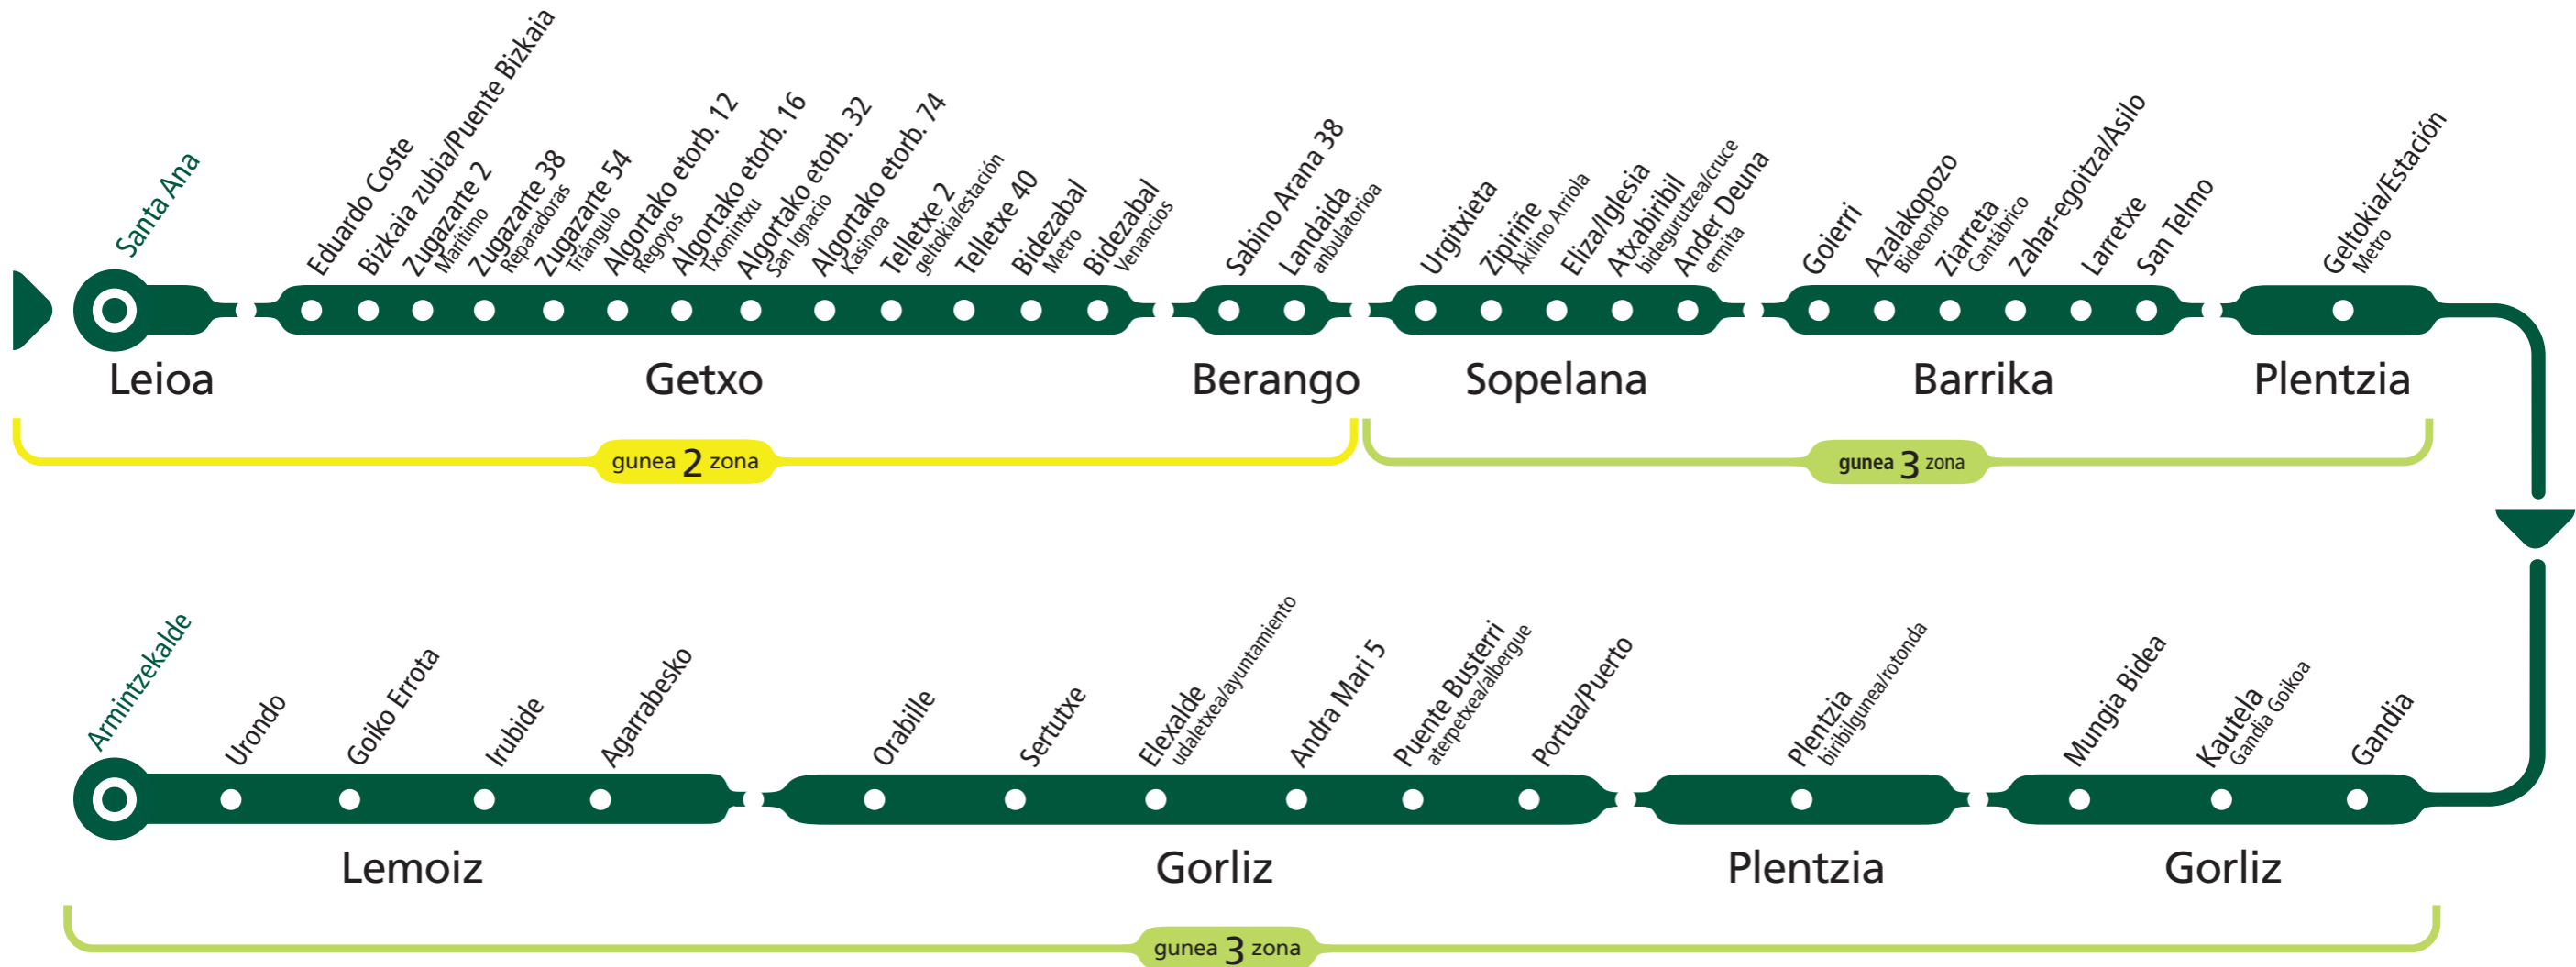

A 3451

Areeta/Las Arenas - Armintza

		Días lectivos	Eskola-egunak	Días no lectivos	Eskolarik gabeko egunak
Areetatik irteerak Salidas de las Arenas					
Andrakaraino hasta Andraka					
Lanegunetan Laborables	05:25 → 21:25 1h	06:25	08:25 14:25 15:25 20:25		
Larunbatetan Sábados	06:25 → 21:25 1h		08:25 15:25 20:25	08:25 15:25 20:25	
Jaiegunetan Festivos	1h		08:25 15:25 20:25		