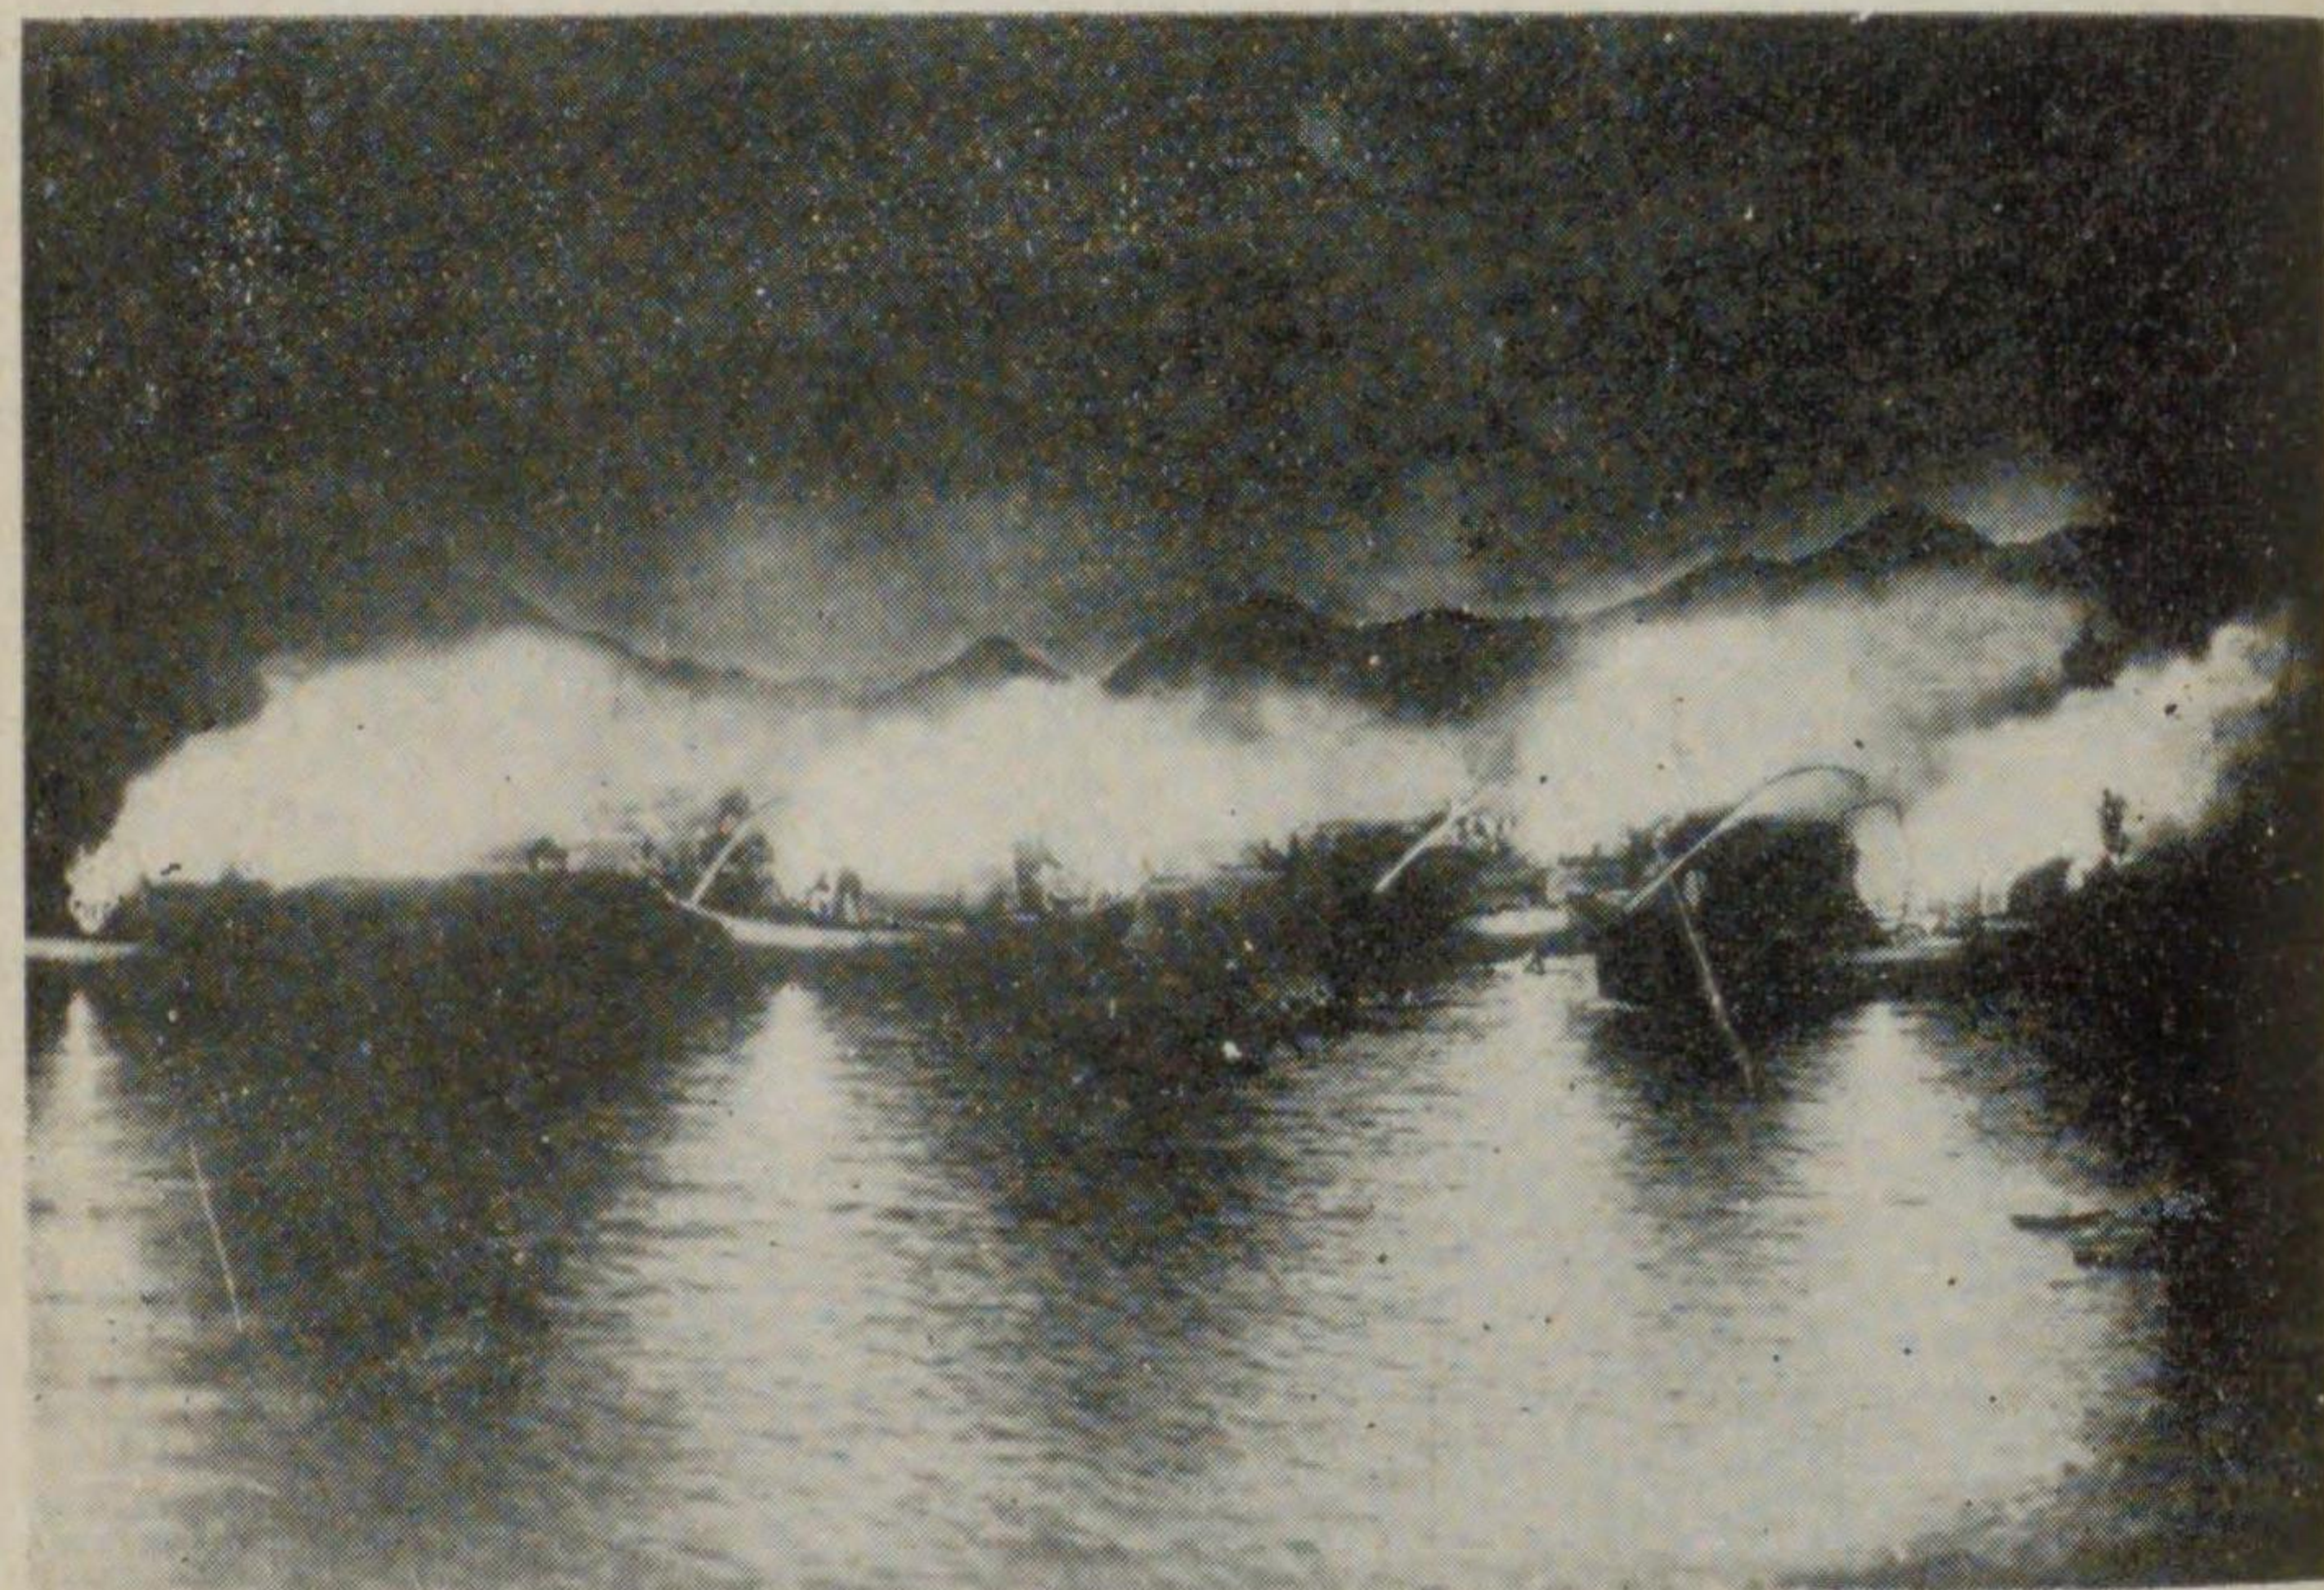

市 阜 岐

飼 鶴 の 川 良 長

愛 知 縣 半田町、師崎町

二三〇

瀧 末 利 瀧 本 三 同 六 九 三 半田町一六三

○ 師 崎 町

知 多 郡

師 崎 館	み は ら	中 川	新 喜 樂	十 一	み ぞ り	料 料 料 料 料
松 野 鶴 吉 同	し 坂 見 時 治 同	屋 中 川 健 之 助 同	樂 中 川 文 之 同	屋 鳥 居 り つ 同	や 神 谷 う た 師 崎	
三 同	四 同	七 同	六 同	二 同	三五 師崎港	
七 五〇	一七 一一六	一二 一二〇	一四 九五	一五 一七九	一一 一六三	
一〇 一二五	一一 一三〇	一一 一五三	二〇 一五〇	二〇 一五〇	二〇 一五〇