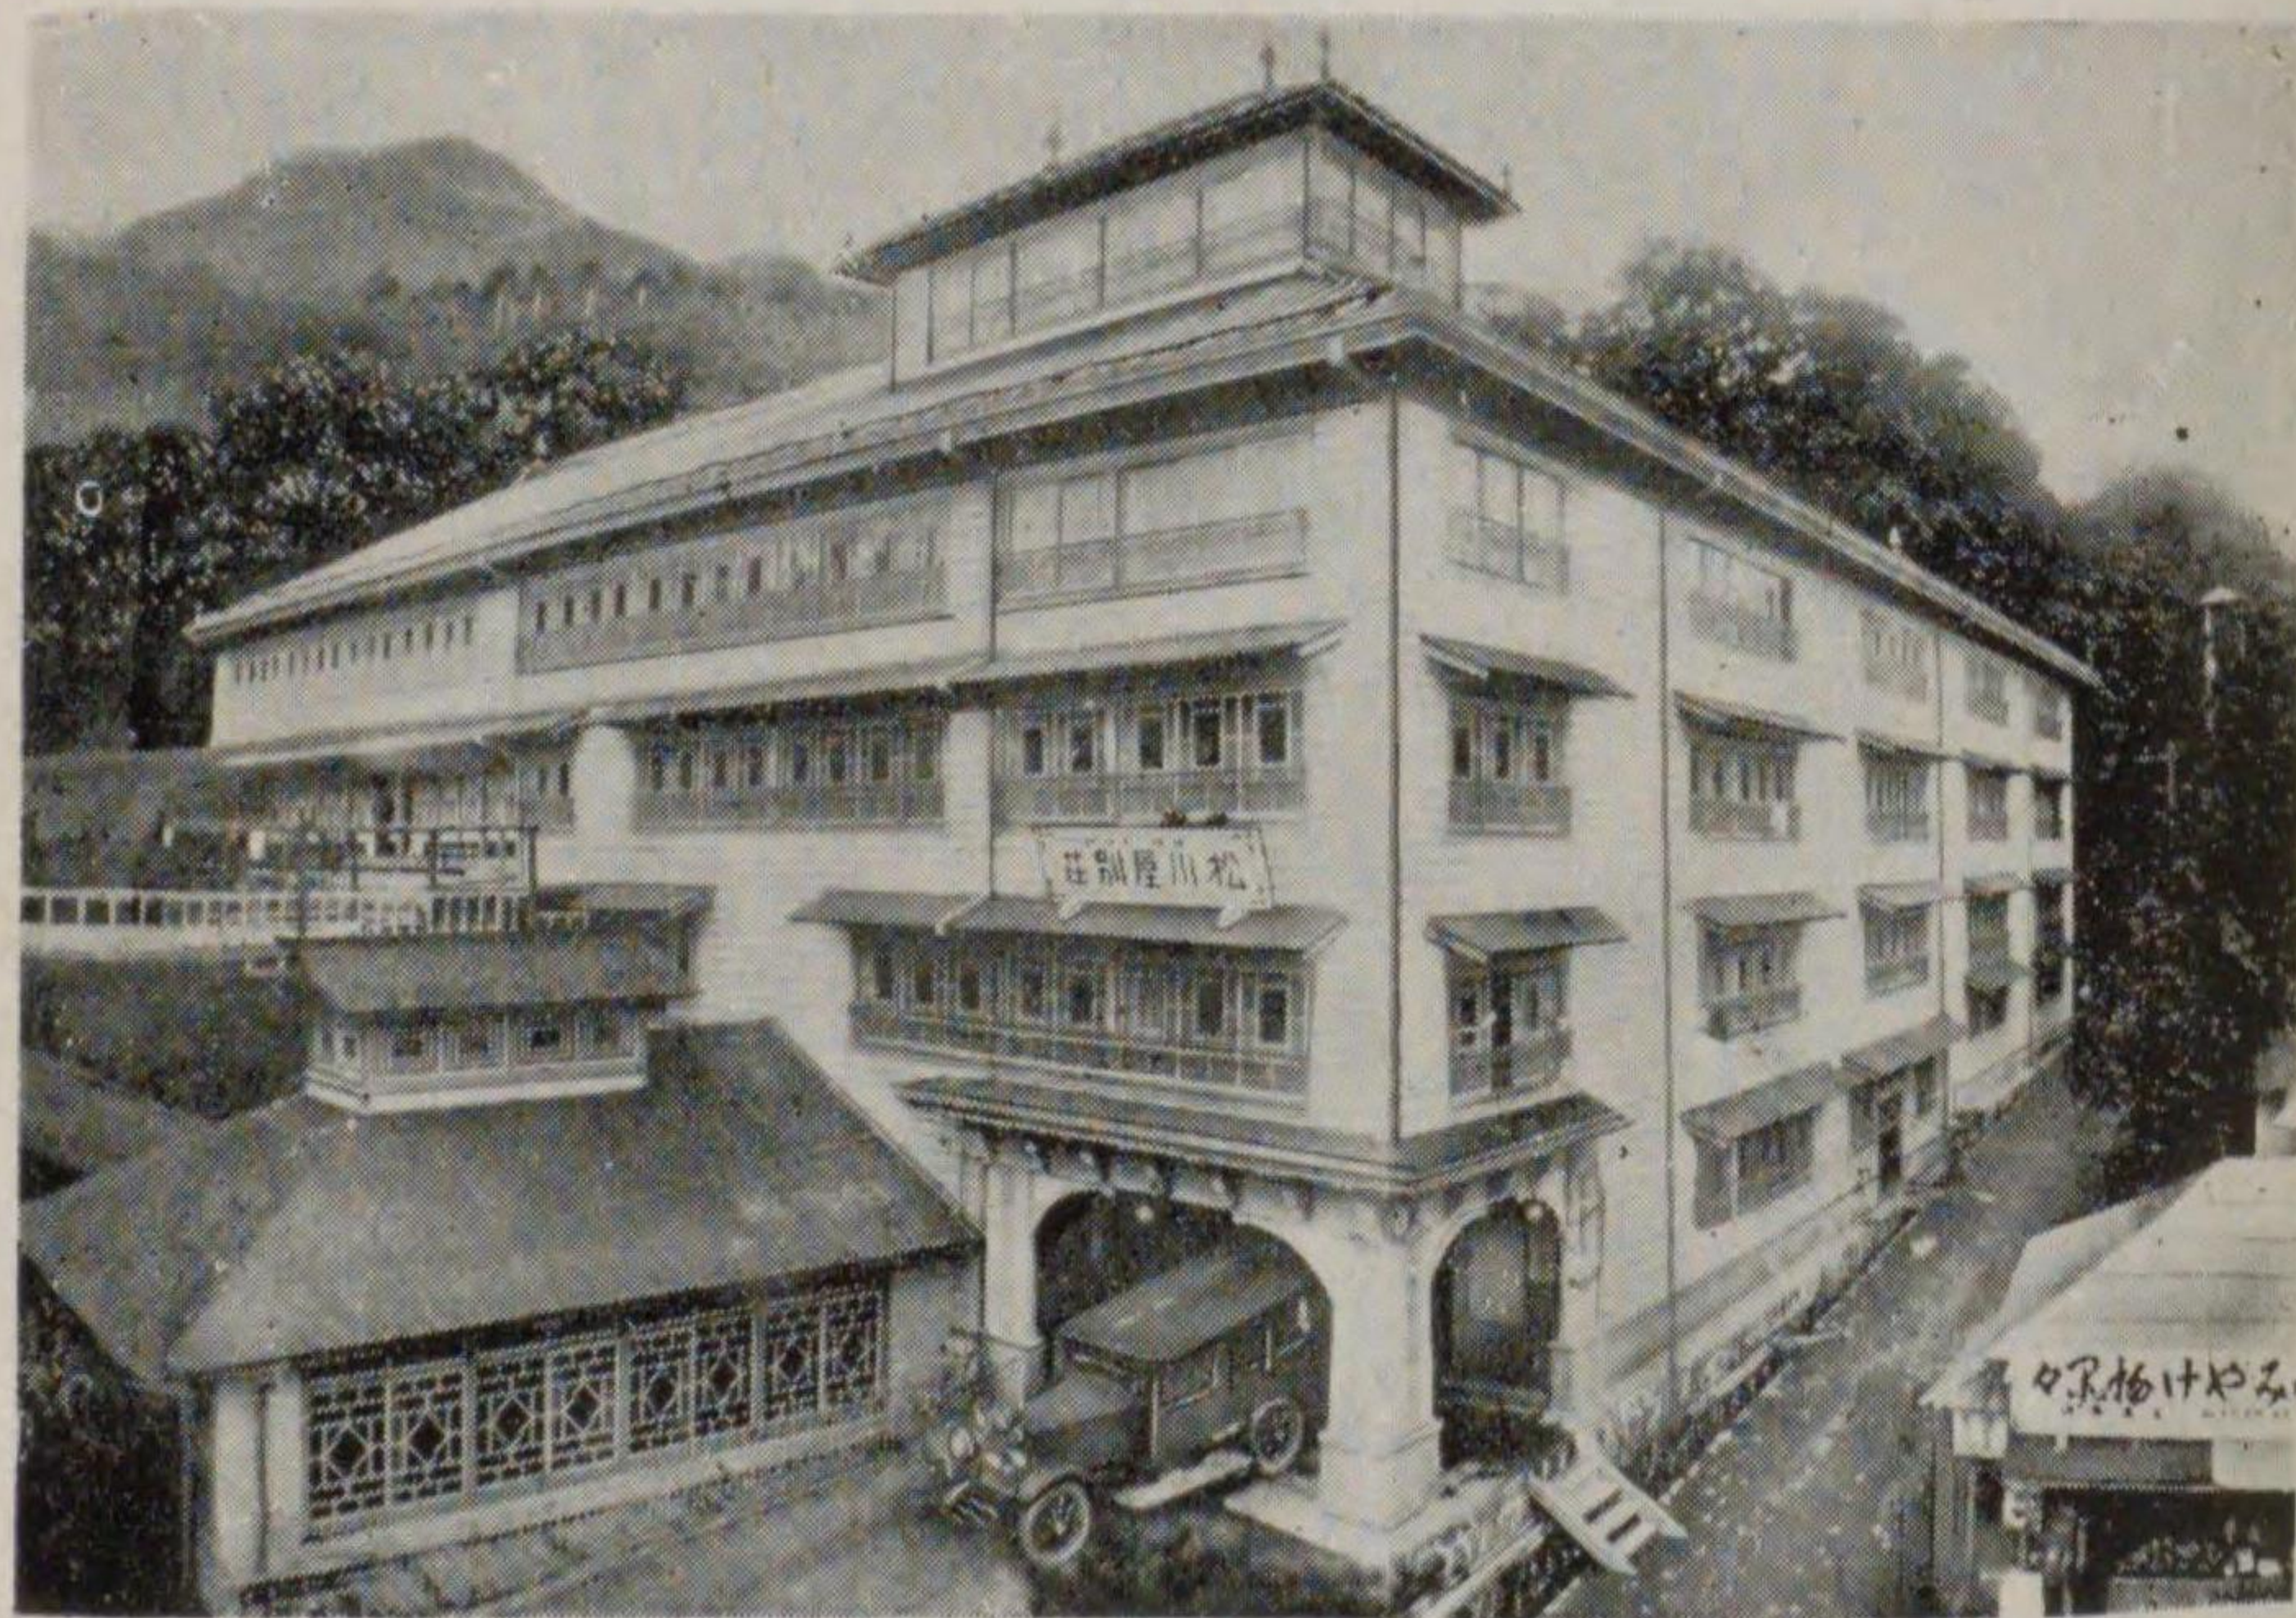

泉 温 原 塩

館旅卷須泉温卷須境邃幽の一原塩

瀧井吉と樓琴清館旅又夜色金

那 須 温 泉

温 泉 町 の 全 景

那 須 温 泉

小 松 屋 旅 館

松 川 屋 別 館 五 峯 閣