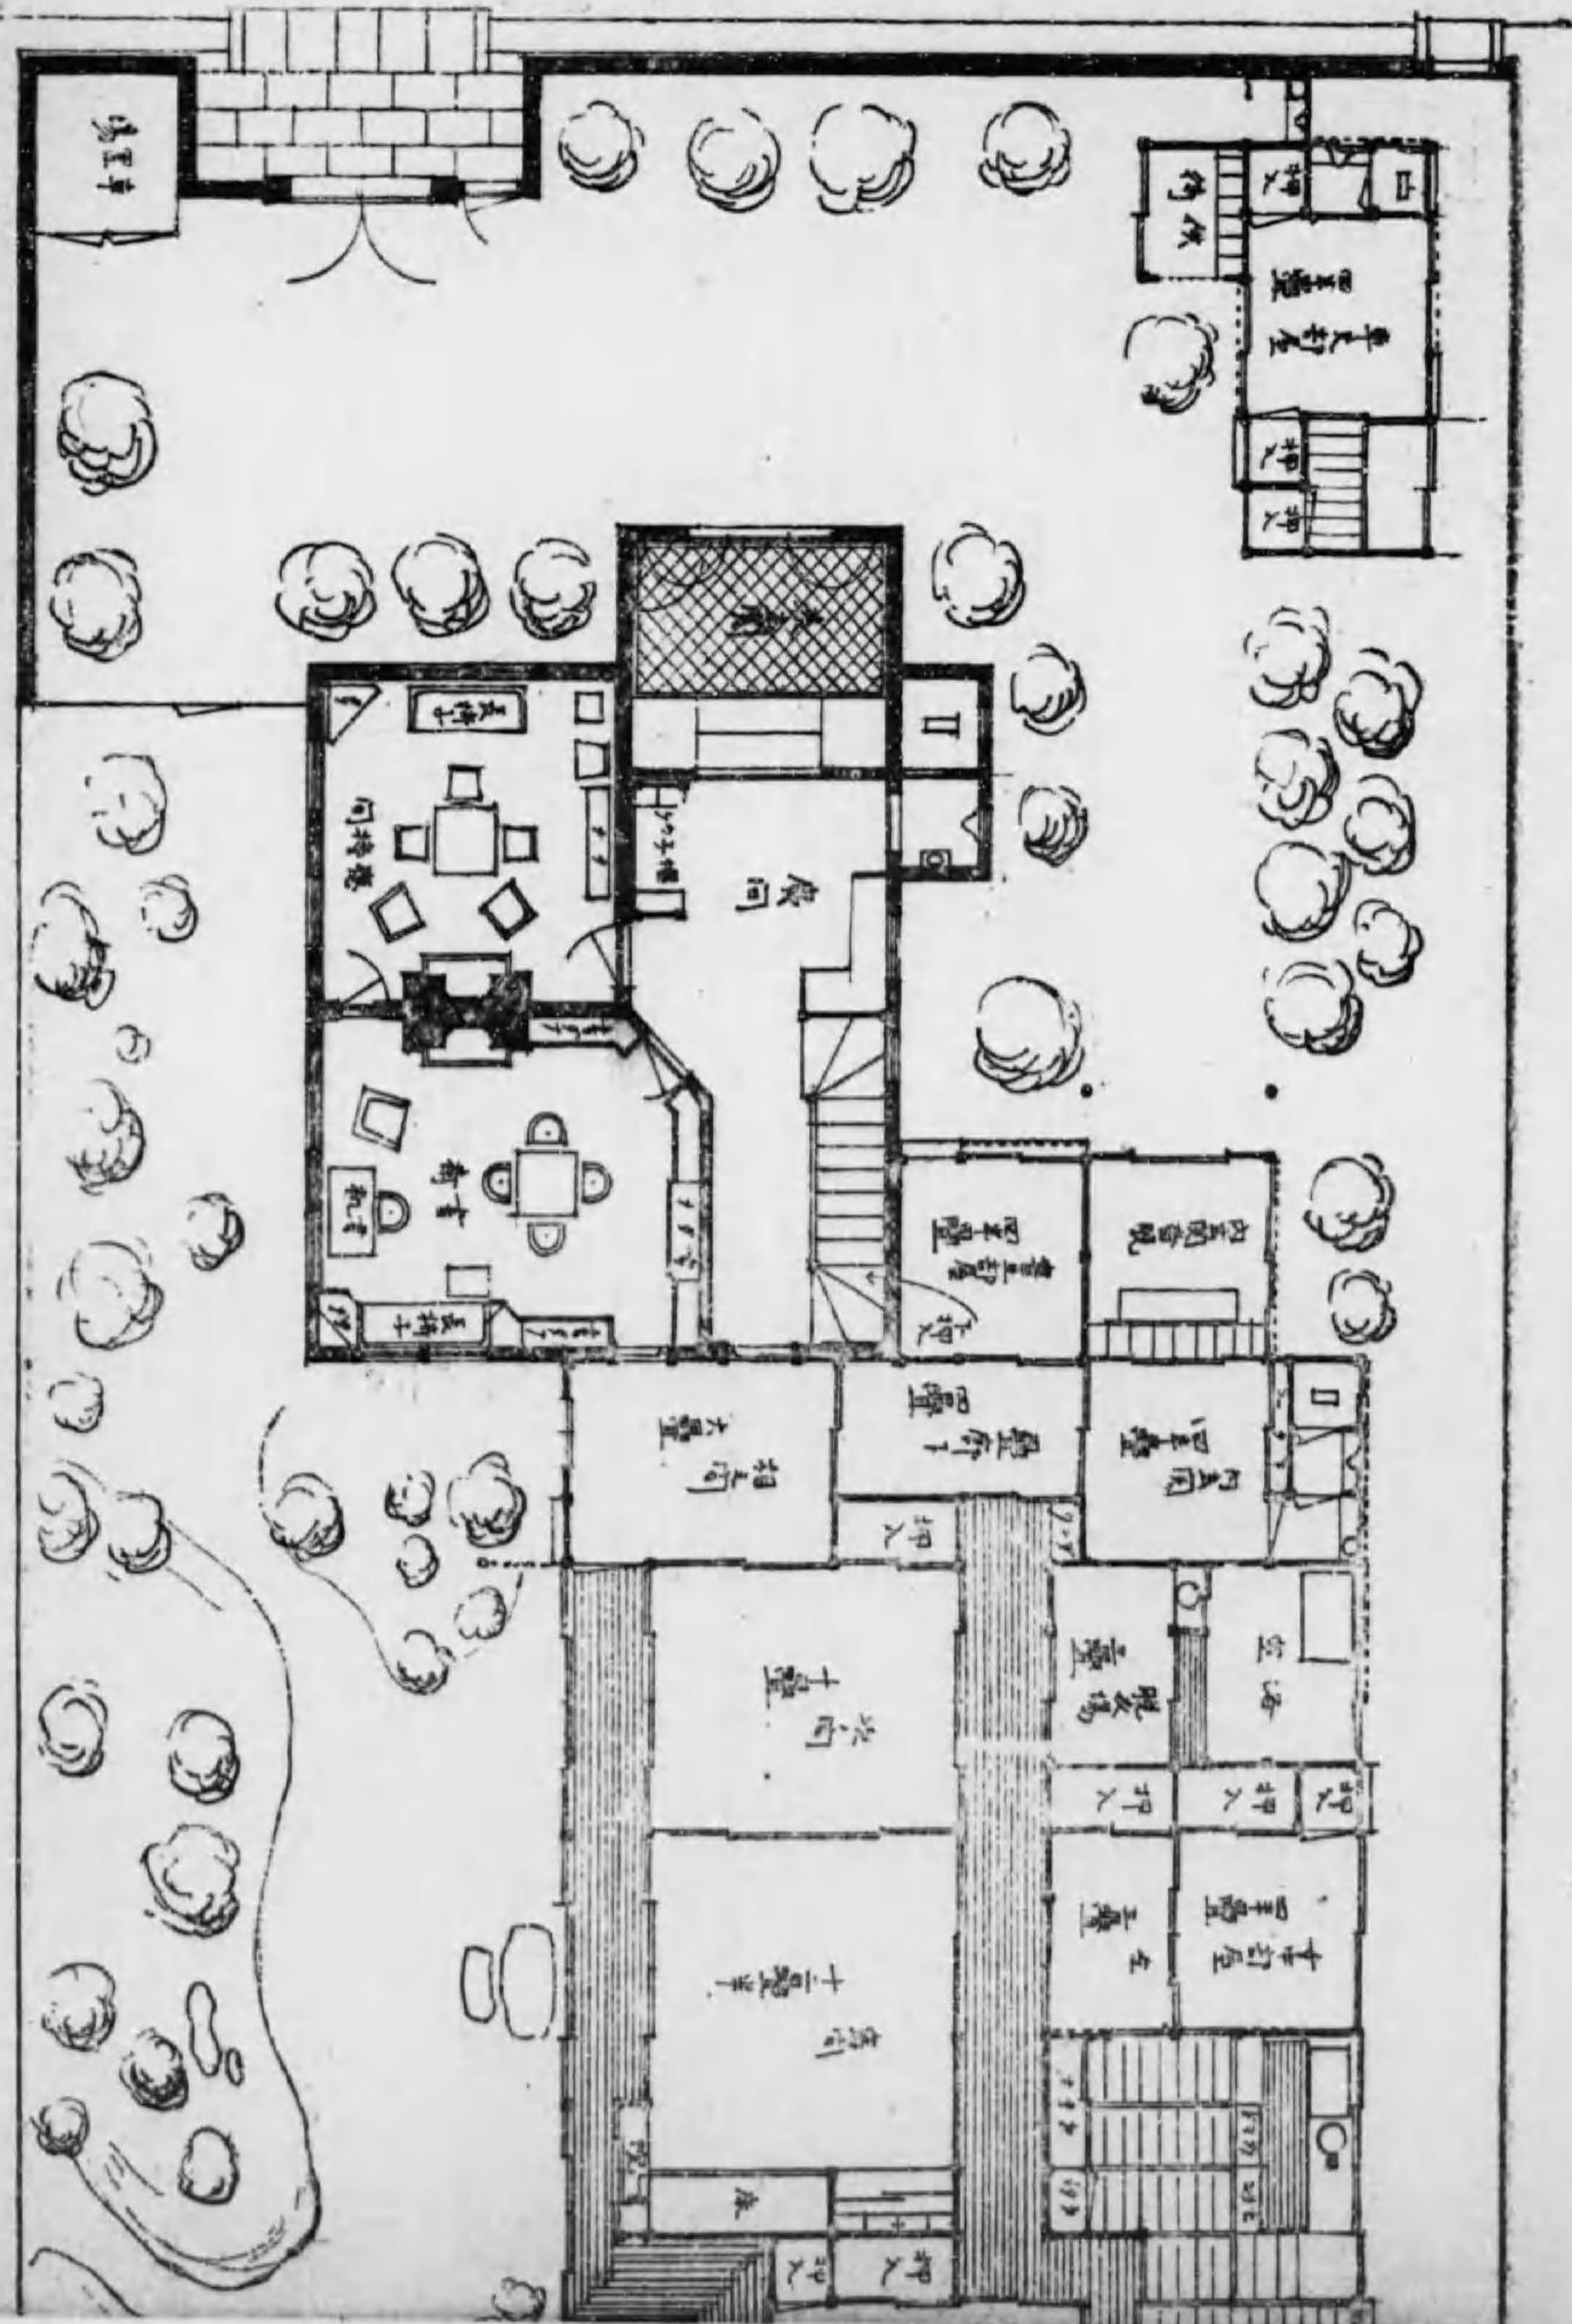

新住宅圖譜

第四集

59	58	57	56	55	54	53	52	51	50	49	48	47	46	
高田氏邸應接室	吉井氏邸應接室	同 婦人室 其二	同 階上婦人室 其一	同 松之間 其一	松之間 其二	俵野德川氏邸本館階下	同 階上居間	同 階段室	同 階下應接室	同 洋館後方外觀	同 內支圖	同 本館 表支圖	同 正門及本館外觀	高木邸建物平面圖

目次

0 1 2 3 4 5 6 7 8 9 10 11 12 13 14 15 16 17 18 19 20 21 22 23 24 25

始

大正
8.10.27
内文

46 高木邸建築平面圖

牛込區砂土原町二丁目

洋館階上平面圖

東京市牛込區砂土原町二丁目

47 高木氏邸正門及本館(洋館)外觀

東京市牛込區砂土原町二丁目