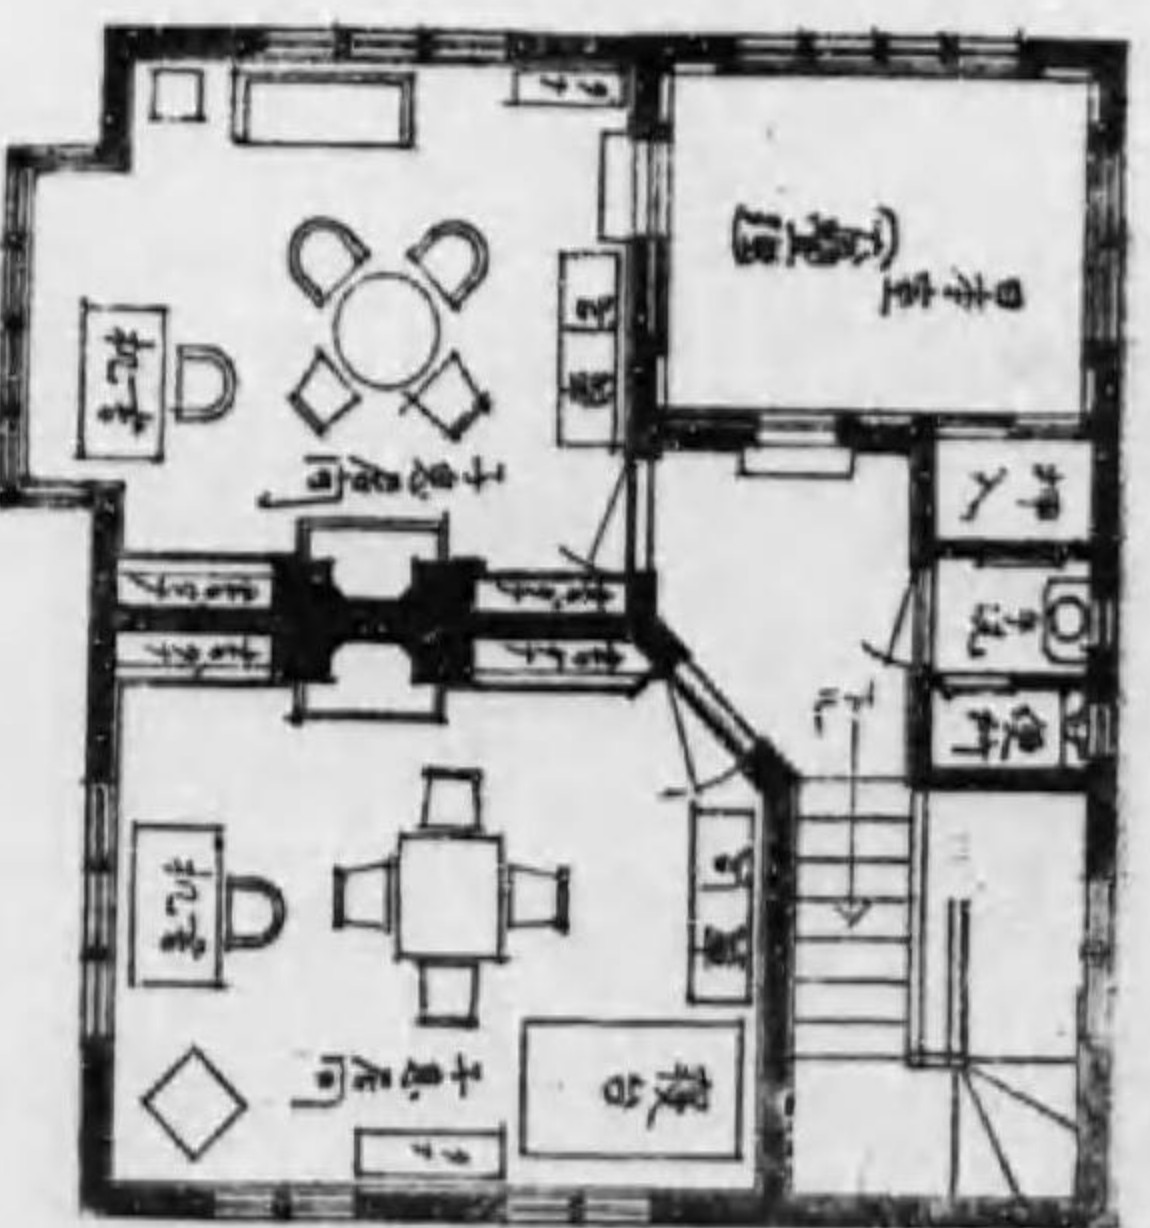

新住宅圖譜

第四集

59	58	57	56	55	54	53	52	51	50	49	48	47	46	
高田氏邸應接室	吉井氏邸應接室	同 婦人室 其二	同 階上婦人室 其一	同 松之間 其一	松之間 其二	俵野德川氏邸本館階下	同 階上居間	同 階段室	同 階下應接室	同 洋館後方外觀	同 內支圖	同 本館 表支圖	同 正門及本館外觀	高木邸建物平面圖

目次

0 1 2 3 4 5 6 7 8 9 10 11 12 13 14 15 16 17 18 19 20 21 22 23 24 25

始

大正
8.10.27
内文

46 高木邸建築平面圖

牛込區砂土原町二丁目

洋館階上平面圖

東京市牛込區砂土原町二丁目

47 高木氏邸正門及本館(洋館)外觀

東京市牛込區砂土原町二丁目