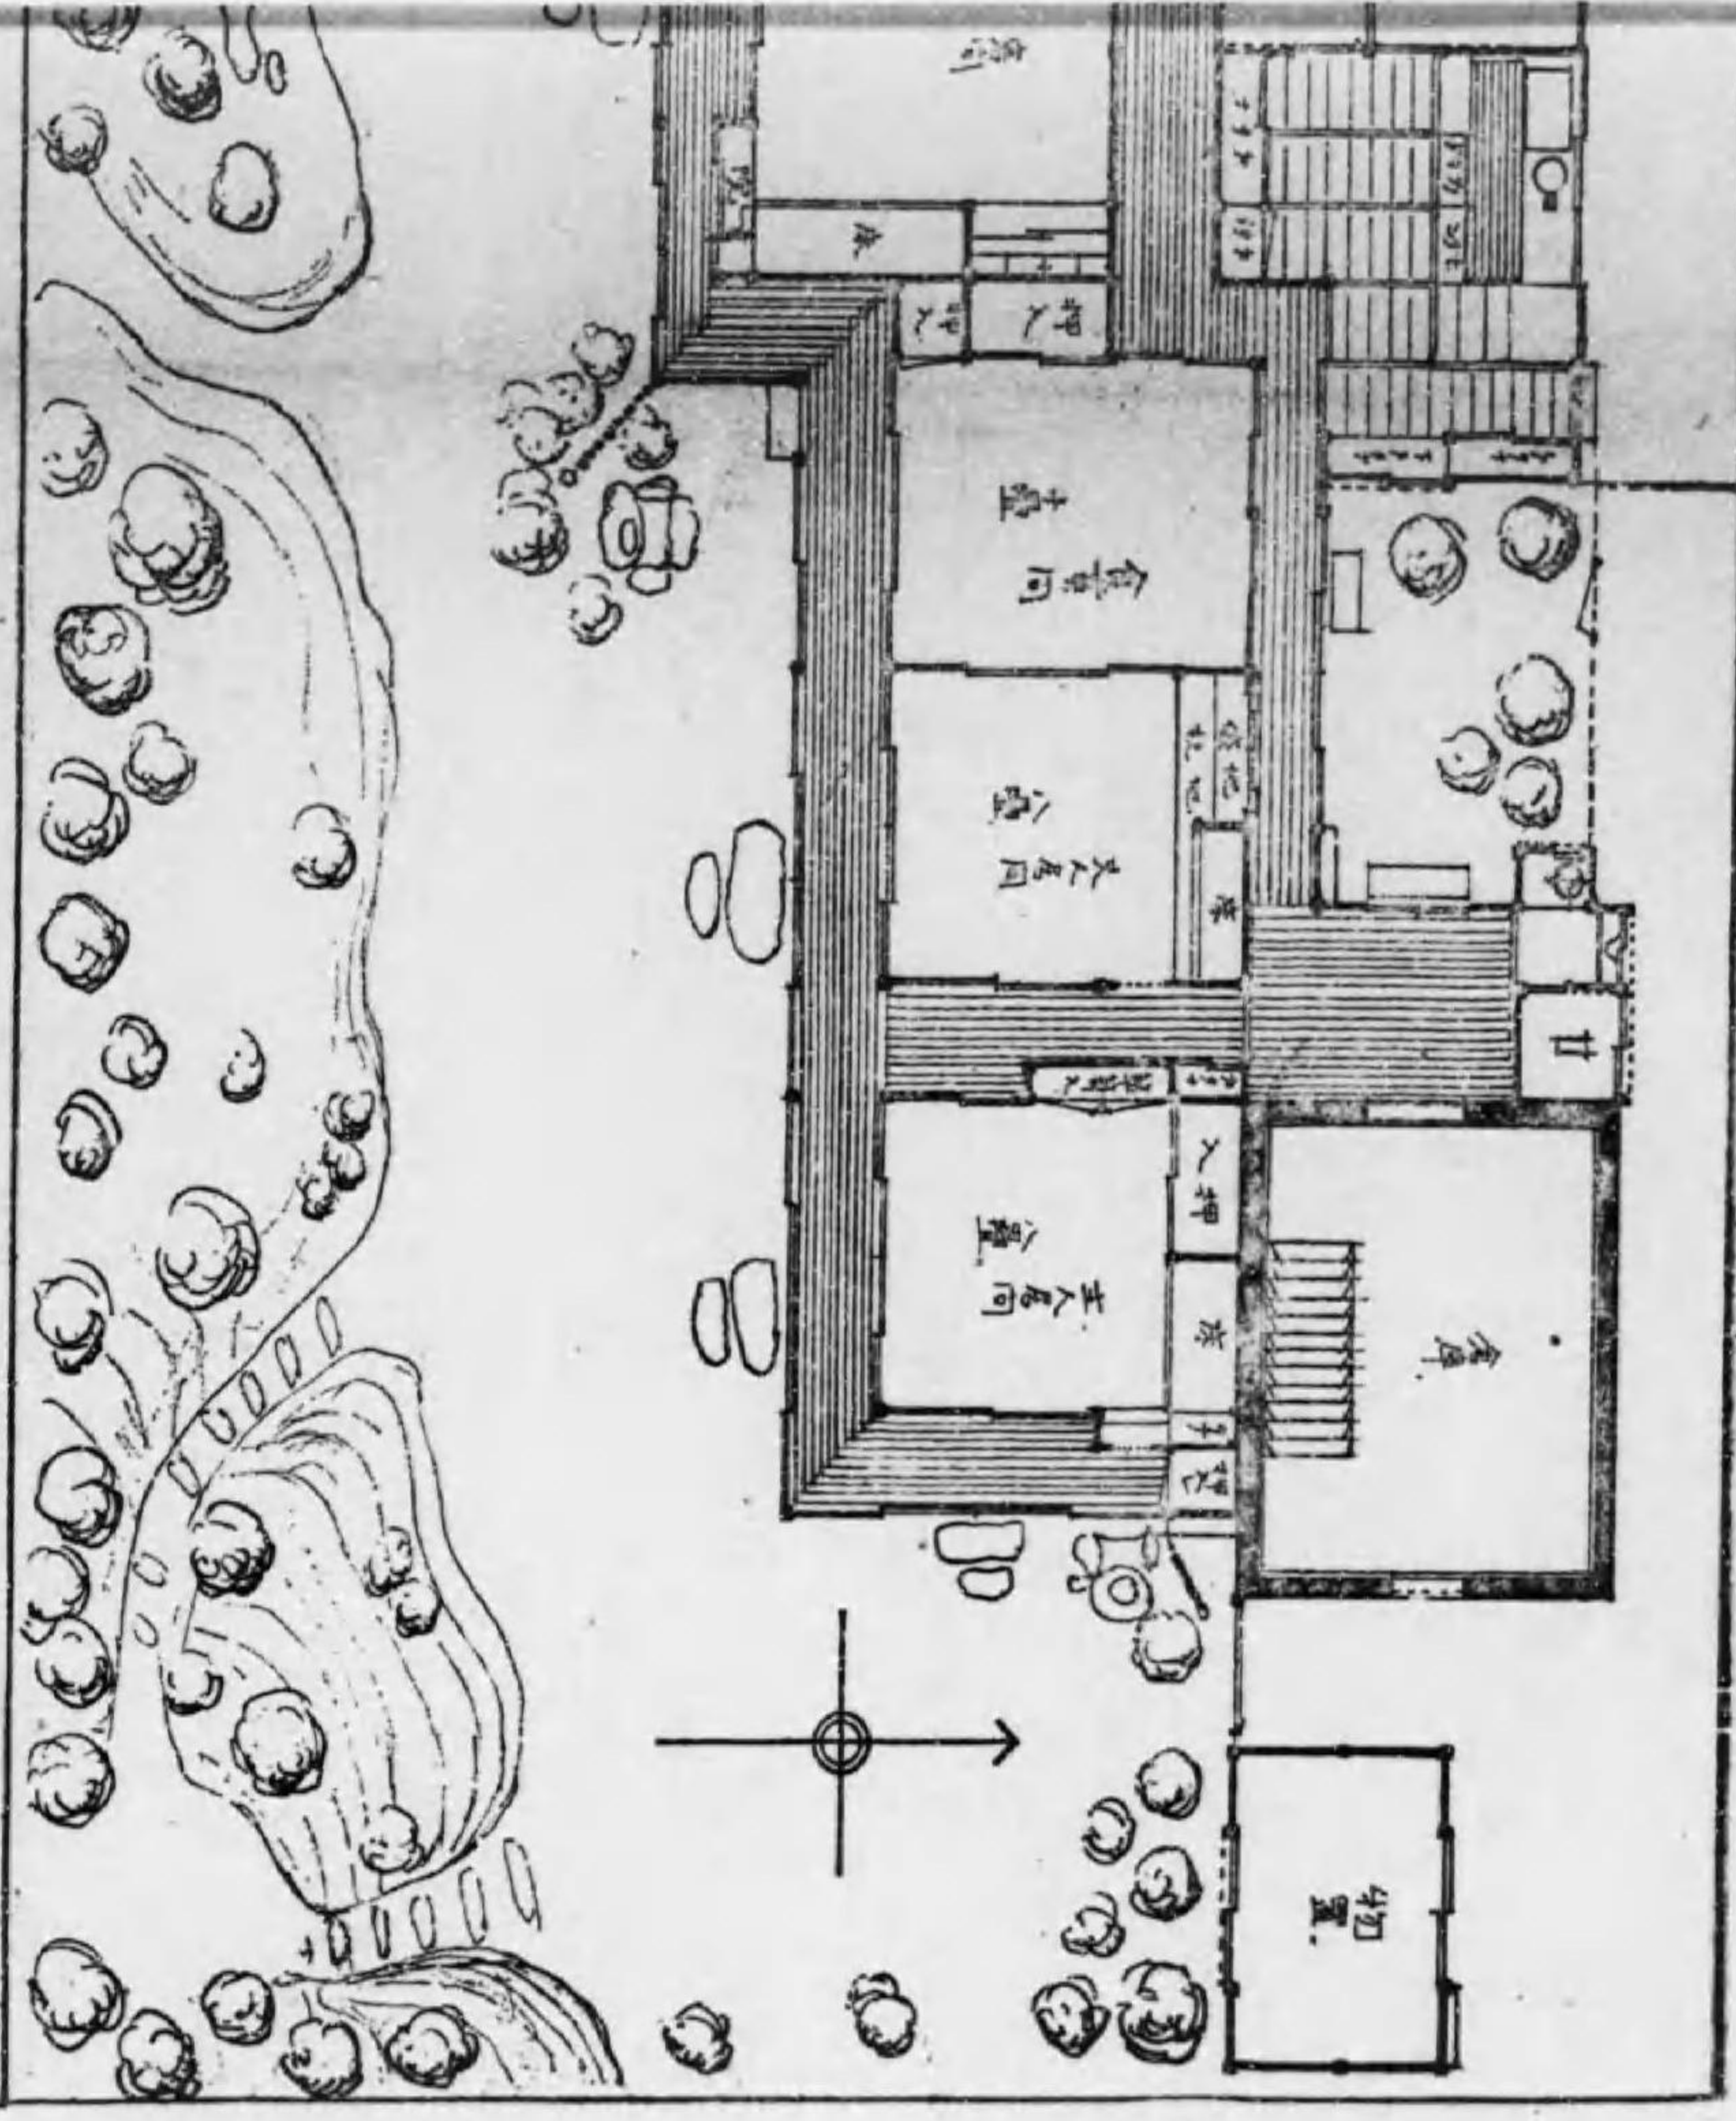

新住宅圖譜

第四集

59	58	57	56	55	54	53	52	51	50	49	48	47	46	
高田氏邸應接室	吉井氏邸應接室	同 婦人室 其二	同 階上婦人室 其一	同 松之間 其一	松之間 其二	俵野德川氏邸本館階下	同 階上居間	同 階段室	同 階下應接室	同 洋館後方外觀	同 內支圖	同 本館 表支圖	同 正門及本館外觀	高木邸建物平面圖

目次

0 1 2 3 4 5 6 7 8 9 10 11 12 13 14 15 16 17 18 19 20 21 22 23 24 25

始

大正
8.10.27
内文

46 高木邸建築平面圖

牛込區砂土原町二丁目

洋館階上平面圖

東京市牛込區砂土原町二丁目

47 高木氏邸正門及本館(洋館)外觀

東京市牛込區砂土原町二丁目