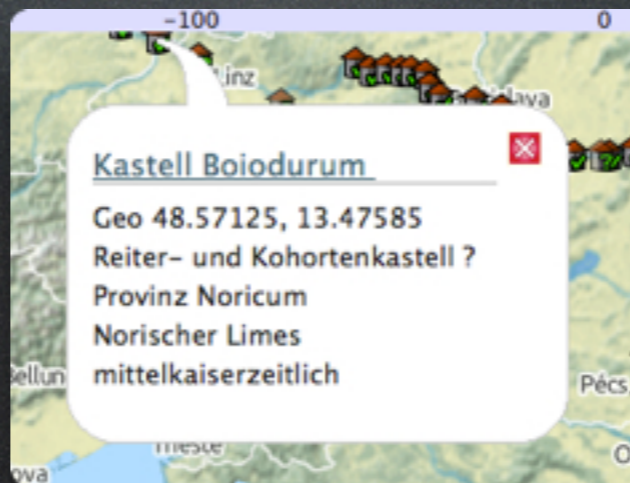

what does it show?