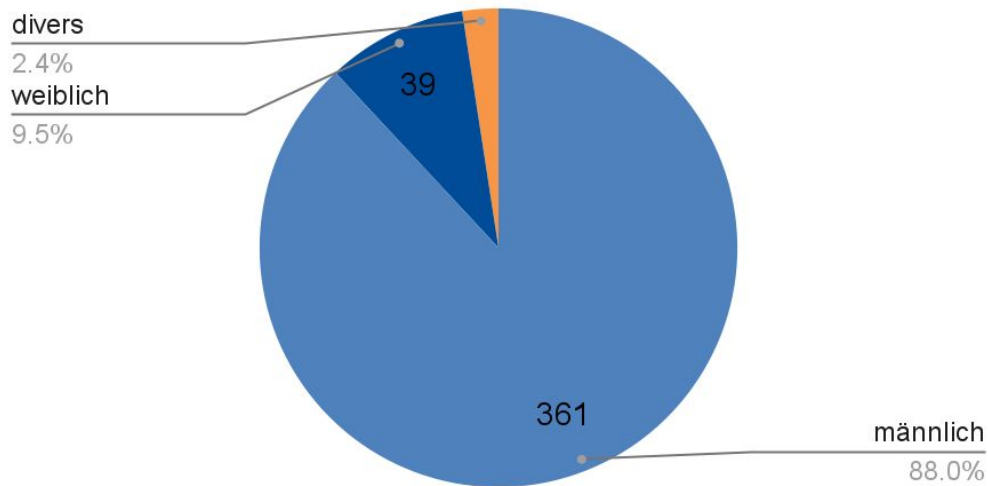

Beteiligung: Umfrage 2022

Welchem Geschlecht fühlst du dich zugehörig?

Umfrage 2022