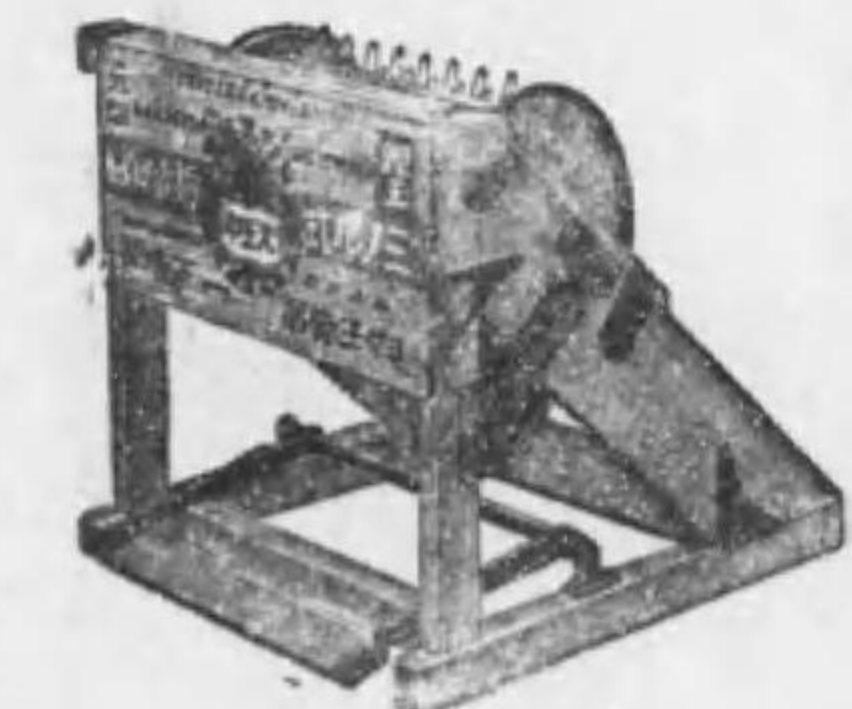

福島縣相馬郡太田村

店主 鹿山善藏

大王印ミノル式稻麥扱機
ミノル式特製製繩機
久田式早分萬石
アケボノ式粗摺機
大正式廻轉桑刺器
ムチエン式剉桑器
松原式改良暖爐
二角式製簇器
其他優良農具一式

----- (行發社弘信澤金) -----