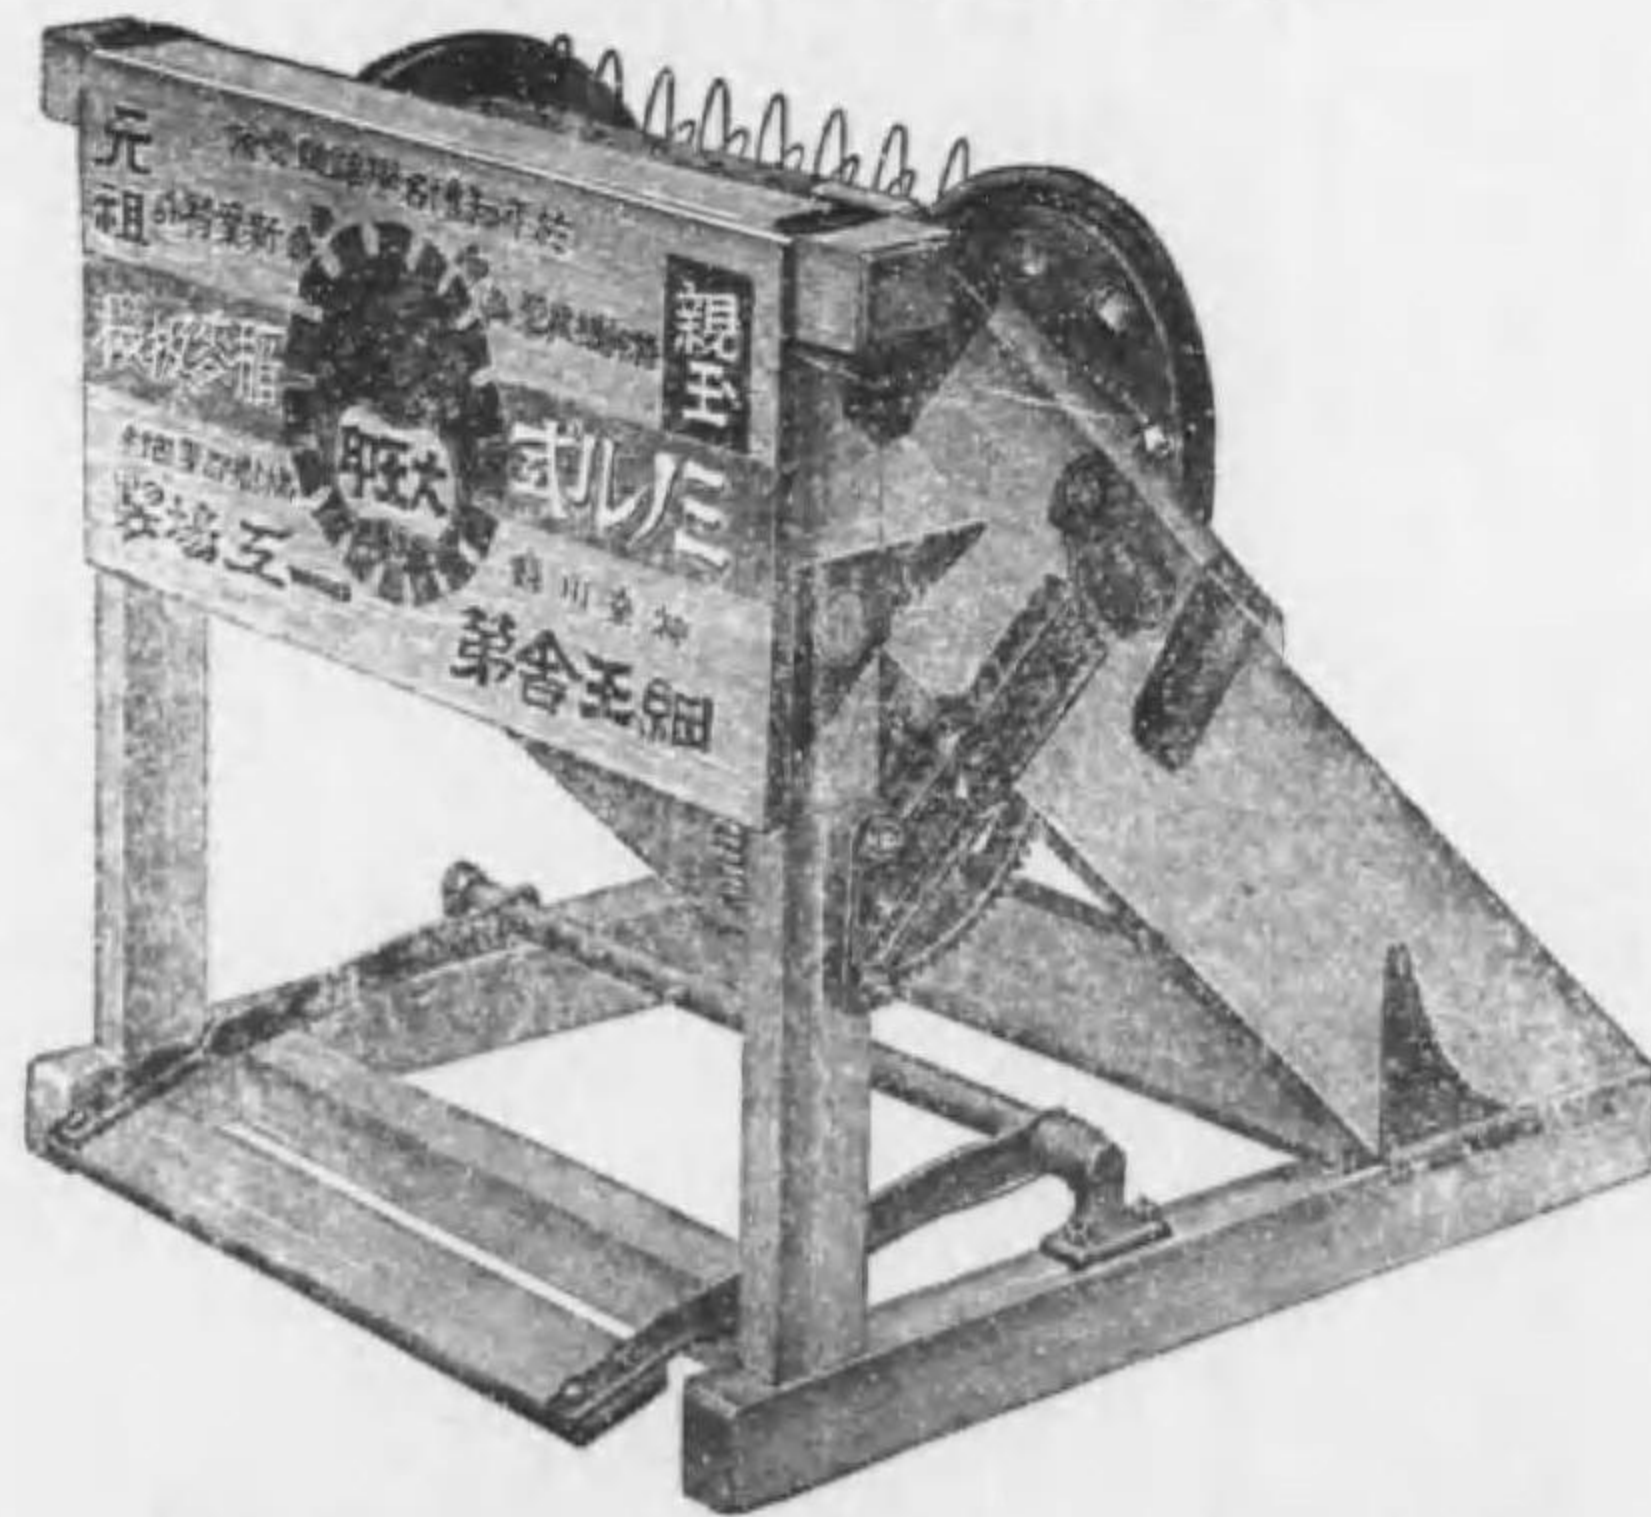

銀牌 平和紀念東京博覽會
一等賞 福島縣全國農具共進會

店商弟兄井笠

郎次惣井笠

前 驛 市 崎 川 縣 川 奈 神
番 六 五 局 崎 川 話 電
[力] 八 又 [イ] 六 六 京 東
番 一 八 六 行 銀 信 興 漢 橫 行
店 支 崎 川

.....(行發社弘信禪金).....