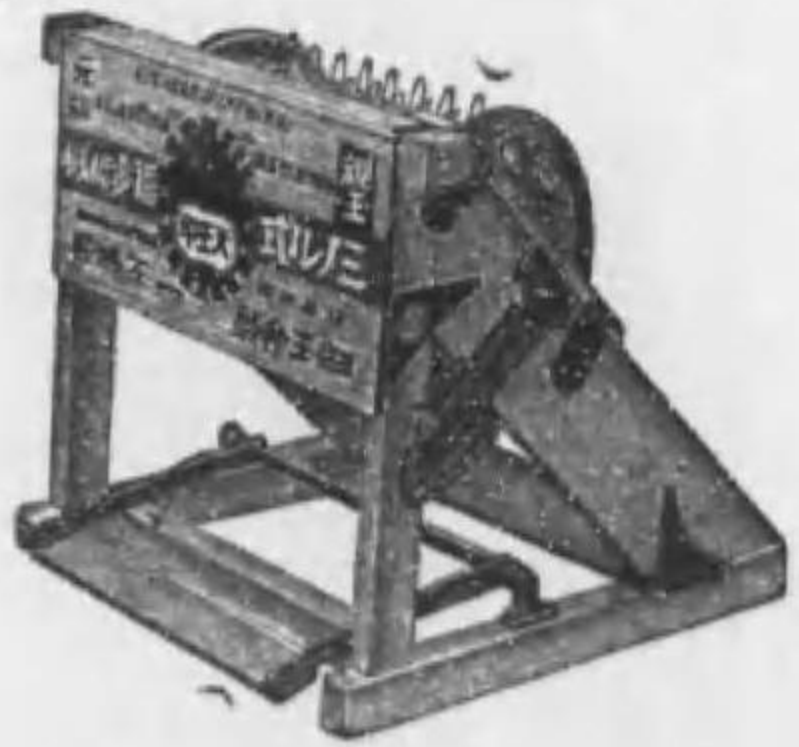

五十嵐製作所

新潟縣西蒲原郡
美智根村清水

新潟縣

大王印ミノル式稻拔機
Z石油發動機
岩田式動力剝穀機
優良農蠶具一式

刈羽郡發賣元

石田農蠶器商會

營業主 石田虎之助

新潟縣刈羽郡上條村宮ノ濱
電話(イ)又(ハ)イシ