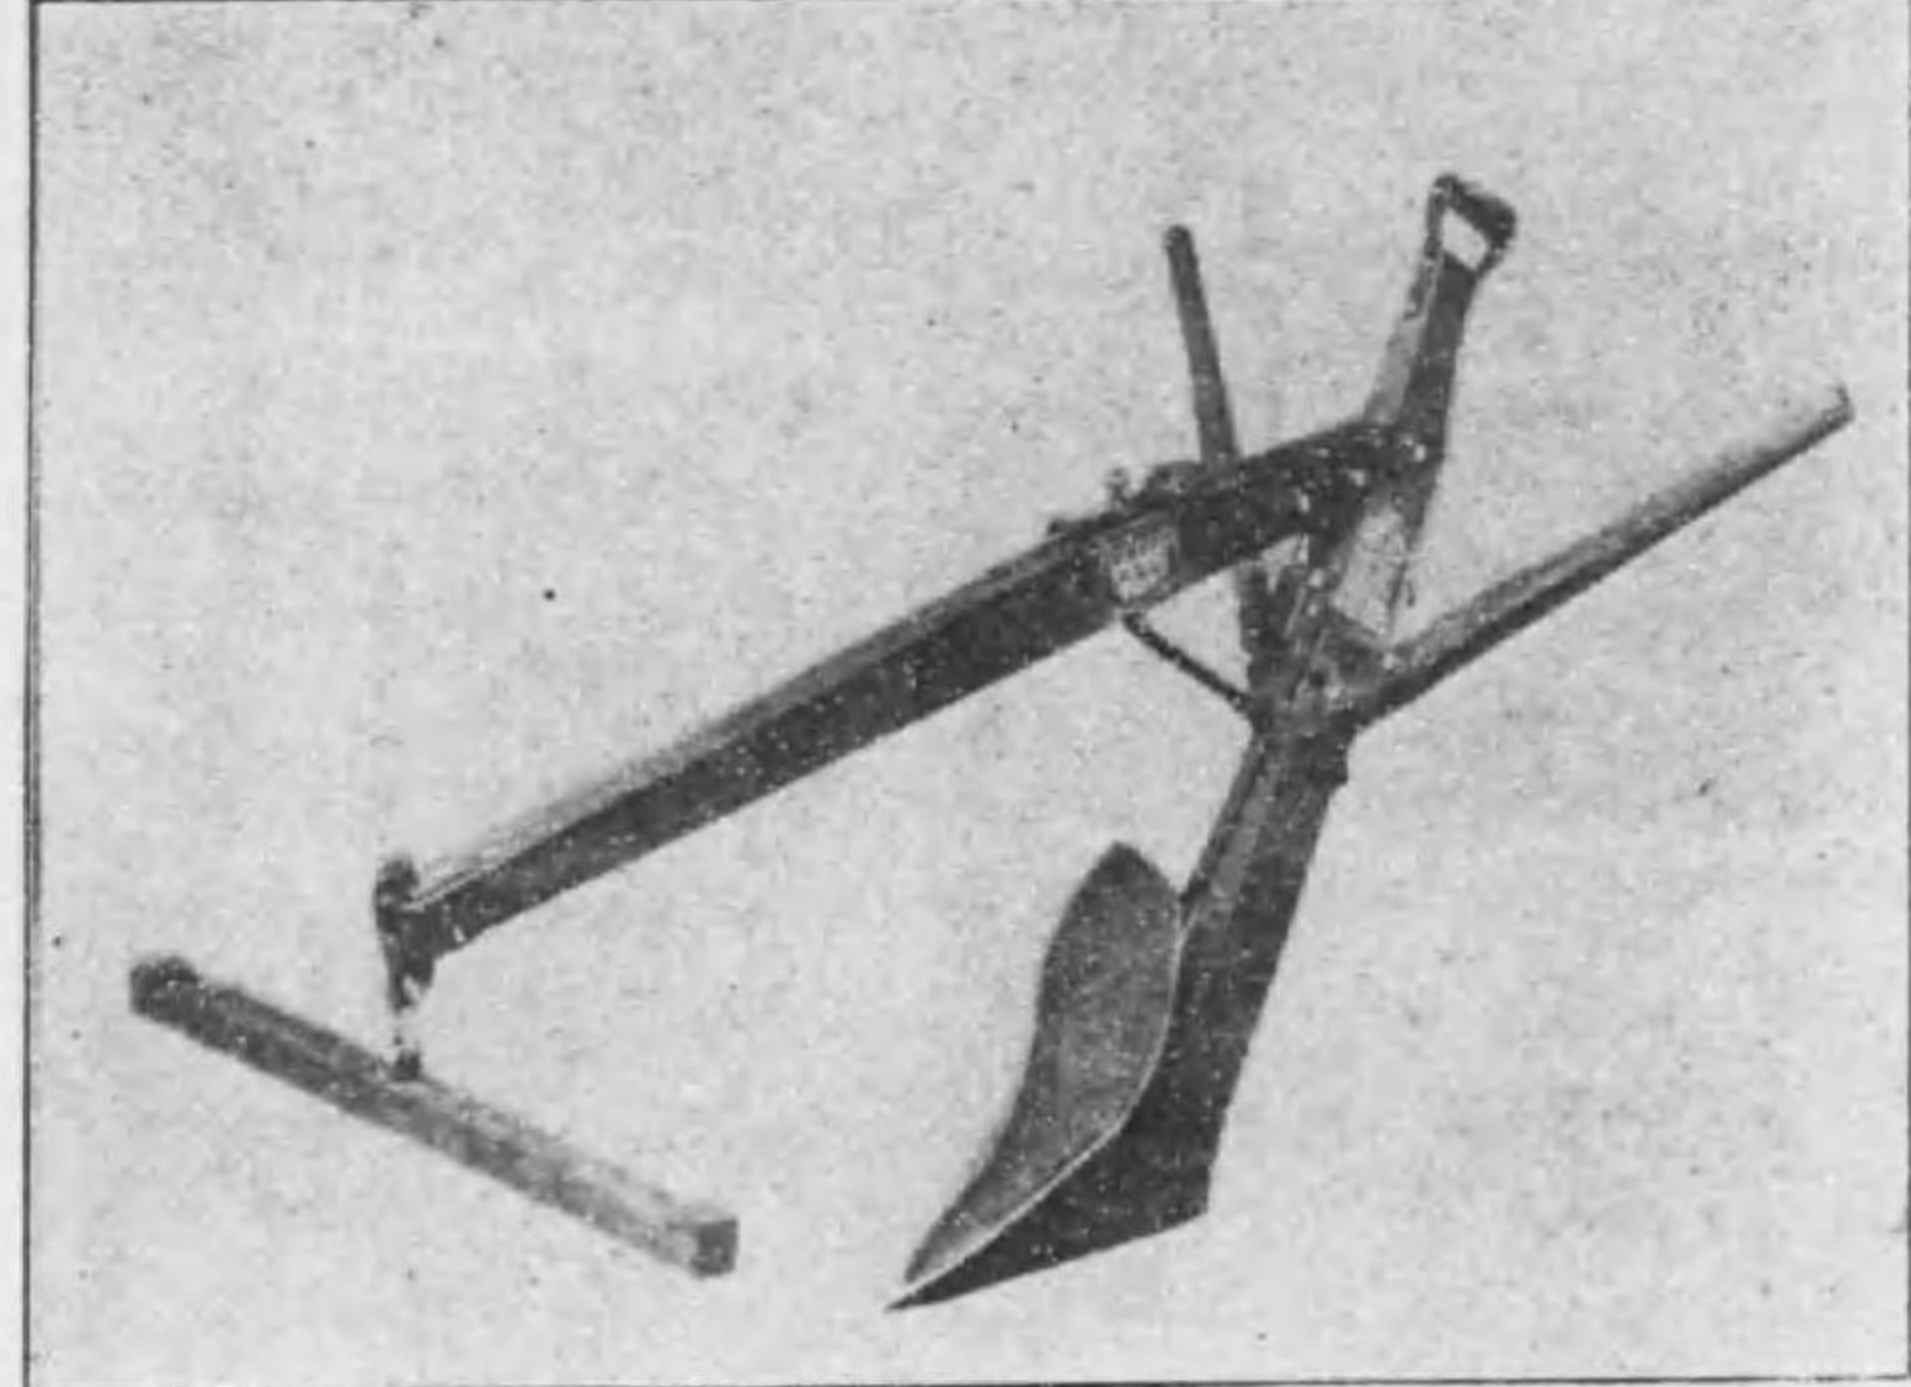

大王印ミノル式稻麥扱機
 ミノル式特製製繩機
 久田式早分萬石
 アケボノ式粗摺機
 大正式廻轉桑刺器
 ムチエン式剉桑器
 松原式改良暖爐
 二角式製簇器
 其他優良農具一式

----- (行發社弘信澤金) -----

機耕馬式島高 領受賞等優會進共具蠶農國全於

特許第五三五八六號

本機は浅深の耕土は自由自動的廻轉容易にして人馬の勞少く作業成績最も優良にして
 現代に於ける稈界の大王と賞讃せらる
 古語に曰く「百聞は一見に如かず」と是非御一覽ありて一日も早く御使用の上
 高島犁の偉大なる効果を得られん事を希ふ