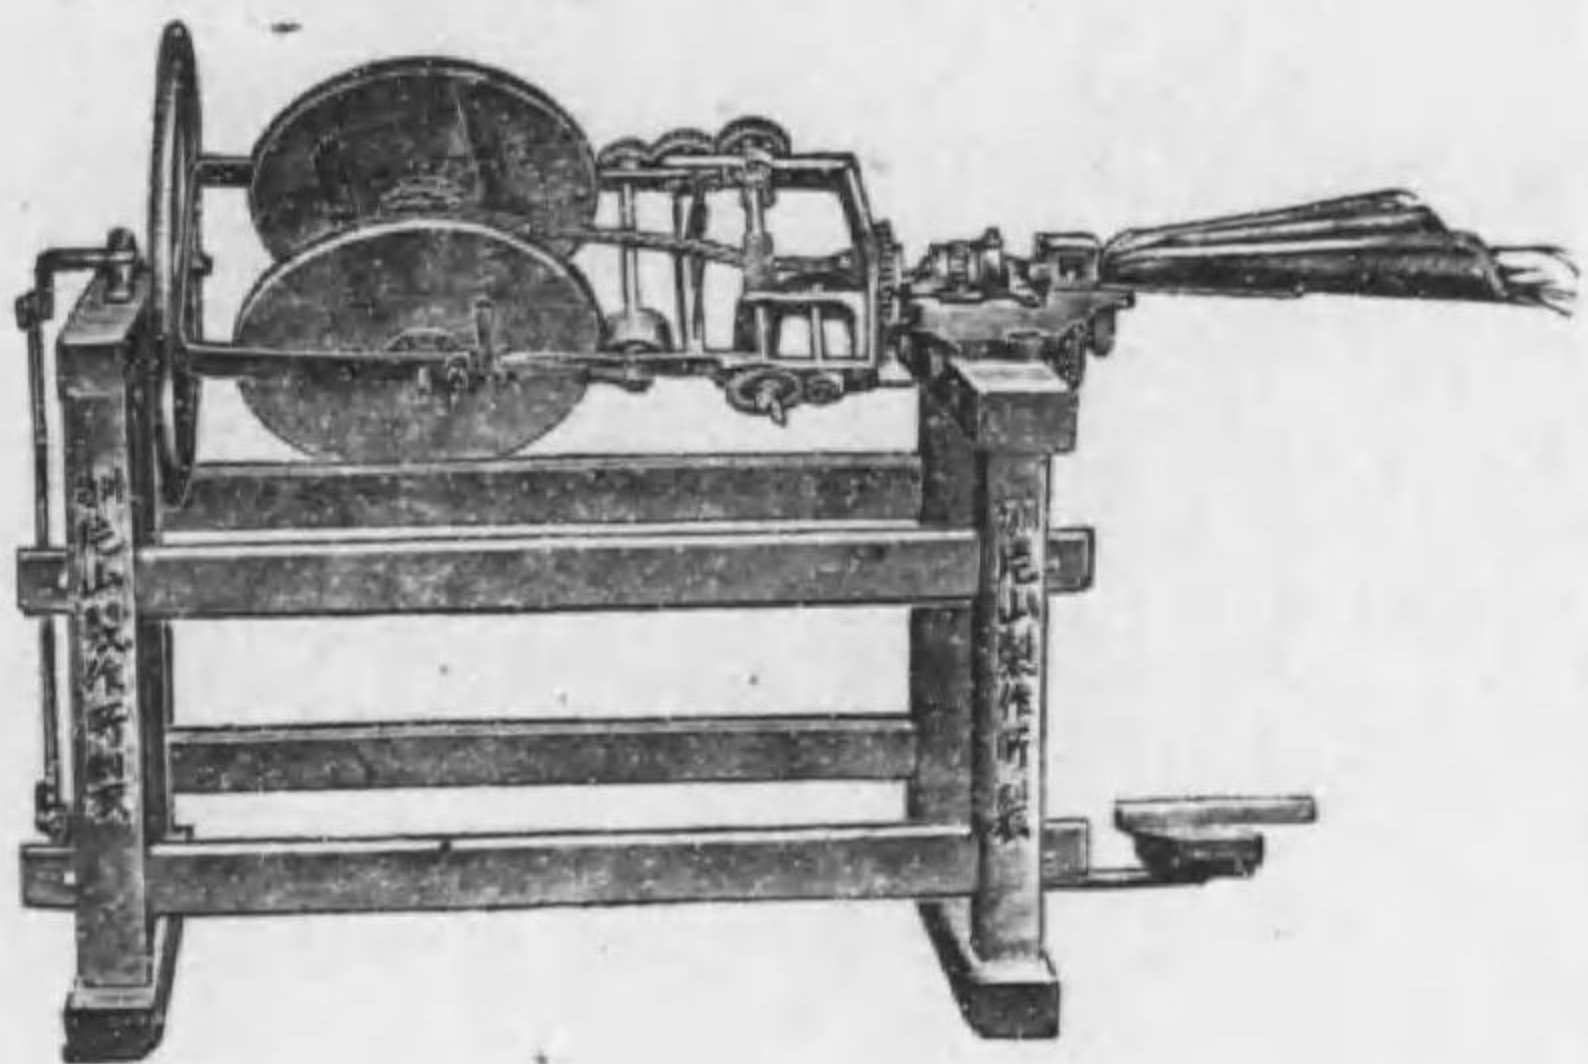

新案登録

片山式製繩機

製作發賣元

埼玉縣川越市江戸町

片山製作所

(機繩製式山片良改)

所主片山政吉 電略(カ)ハ又(タカ) 振替東京三七三〇番

創案 大正四年
銀行 八十五銀行

新案登録 片山式製繩機 製作發賣元 片山製作所