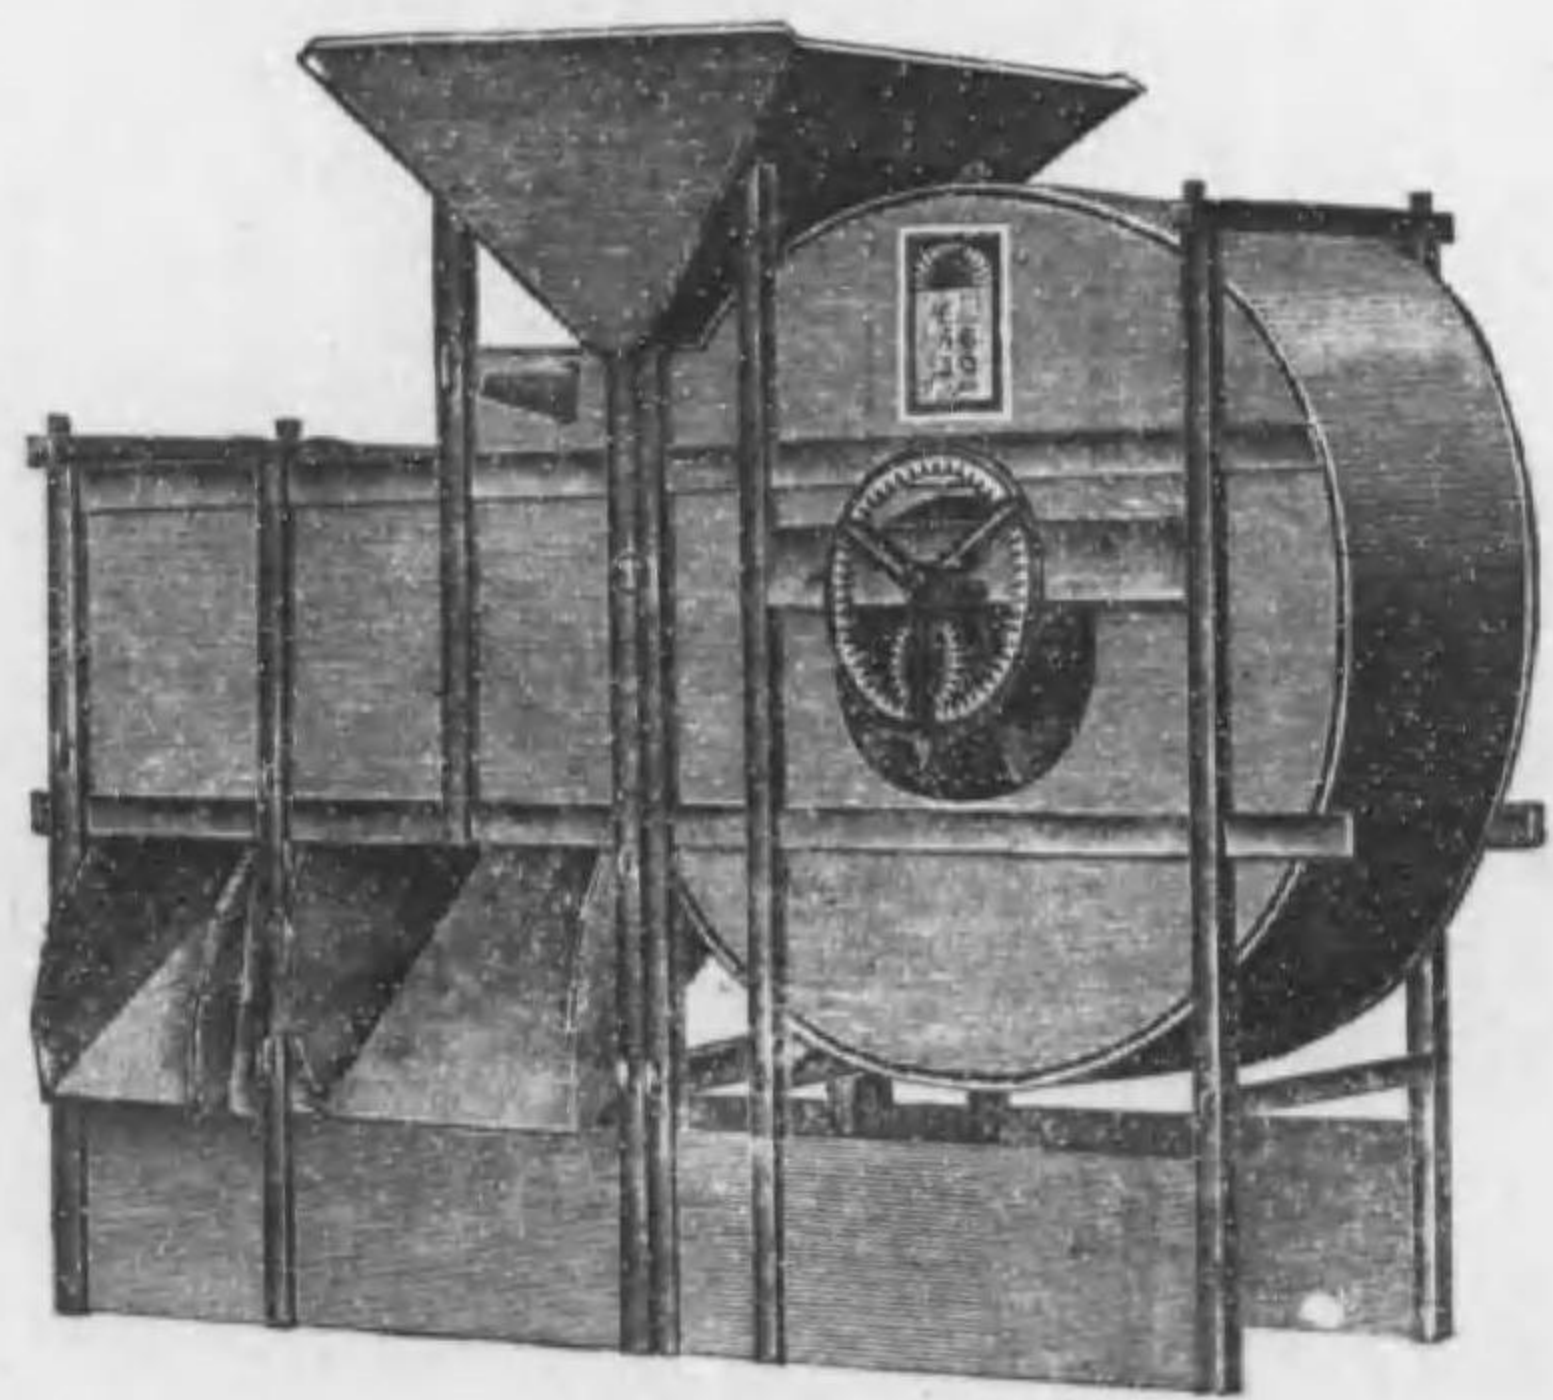

電話 名古屋一五二九番

各博覽會共進會競技會に於て
壹等賞の榮冠を負ひ斯界のレコード突破せる
實用新案特許第六八一四三號

指浪式改良新案をのみ

各縣郡農會の御指定獎勵品にして津々浦々迄も指浪式は眞に名實共に日本一
農具界の權威として全國を風靡して名譽赫々たり

指浪式
三重萬石
農具一式

製作發賣元

指浪商會

愛知縣實飯郡赤坂町
電話 御油局十九番
電番「十三」又「八七」
振替名古屋六一六六番