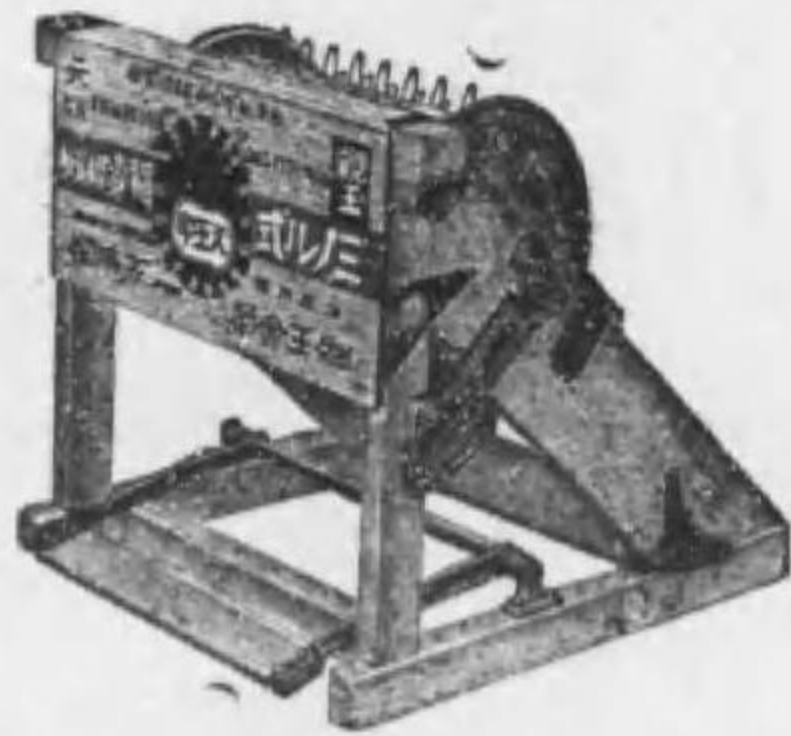

清水式精米機

電動機裝置ノ圖

專賣特許店 附設ルナヨシナ精米機

清水式精米機
ナシヨナル各種取
動力機械油各種取
ミノル式廻轉到桑
自働式製製細繩機
本庄式製製細繩機
國益式製製細繩機
其他動力用諸機械各
改良農具附屬品一式

動力
諸機械
農具

宮城縣名取郡岩沼町
發賣元
安久津文彌商店

ルノミ式現流式米機

木庄式製繩機

改良農具普及ト共ニ農
村振興ニ終始一貫一身ヲ
献ス。
(店主敬白)

山形縣

「ち」

●小南式高級稻麥扱機械

●手廻式

●足踏式

●動力掛

●小南式完全除草機