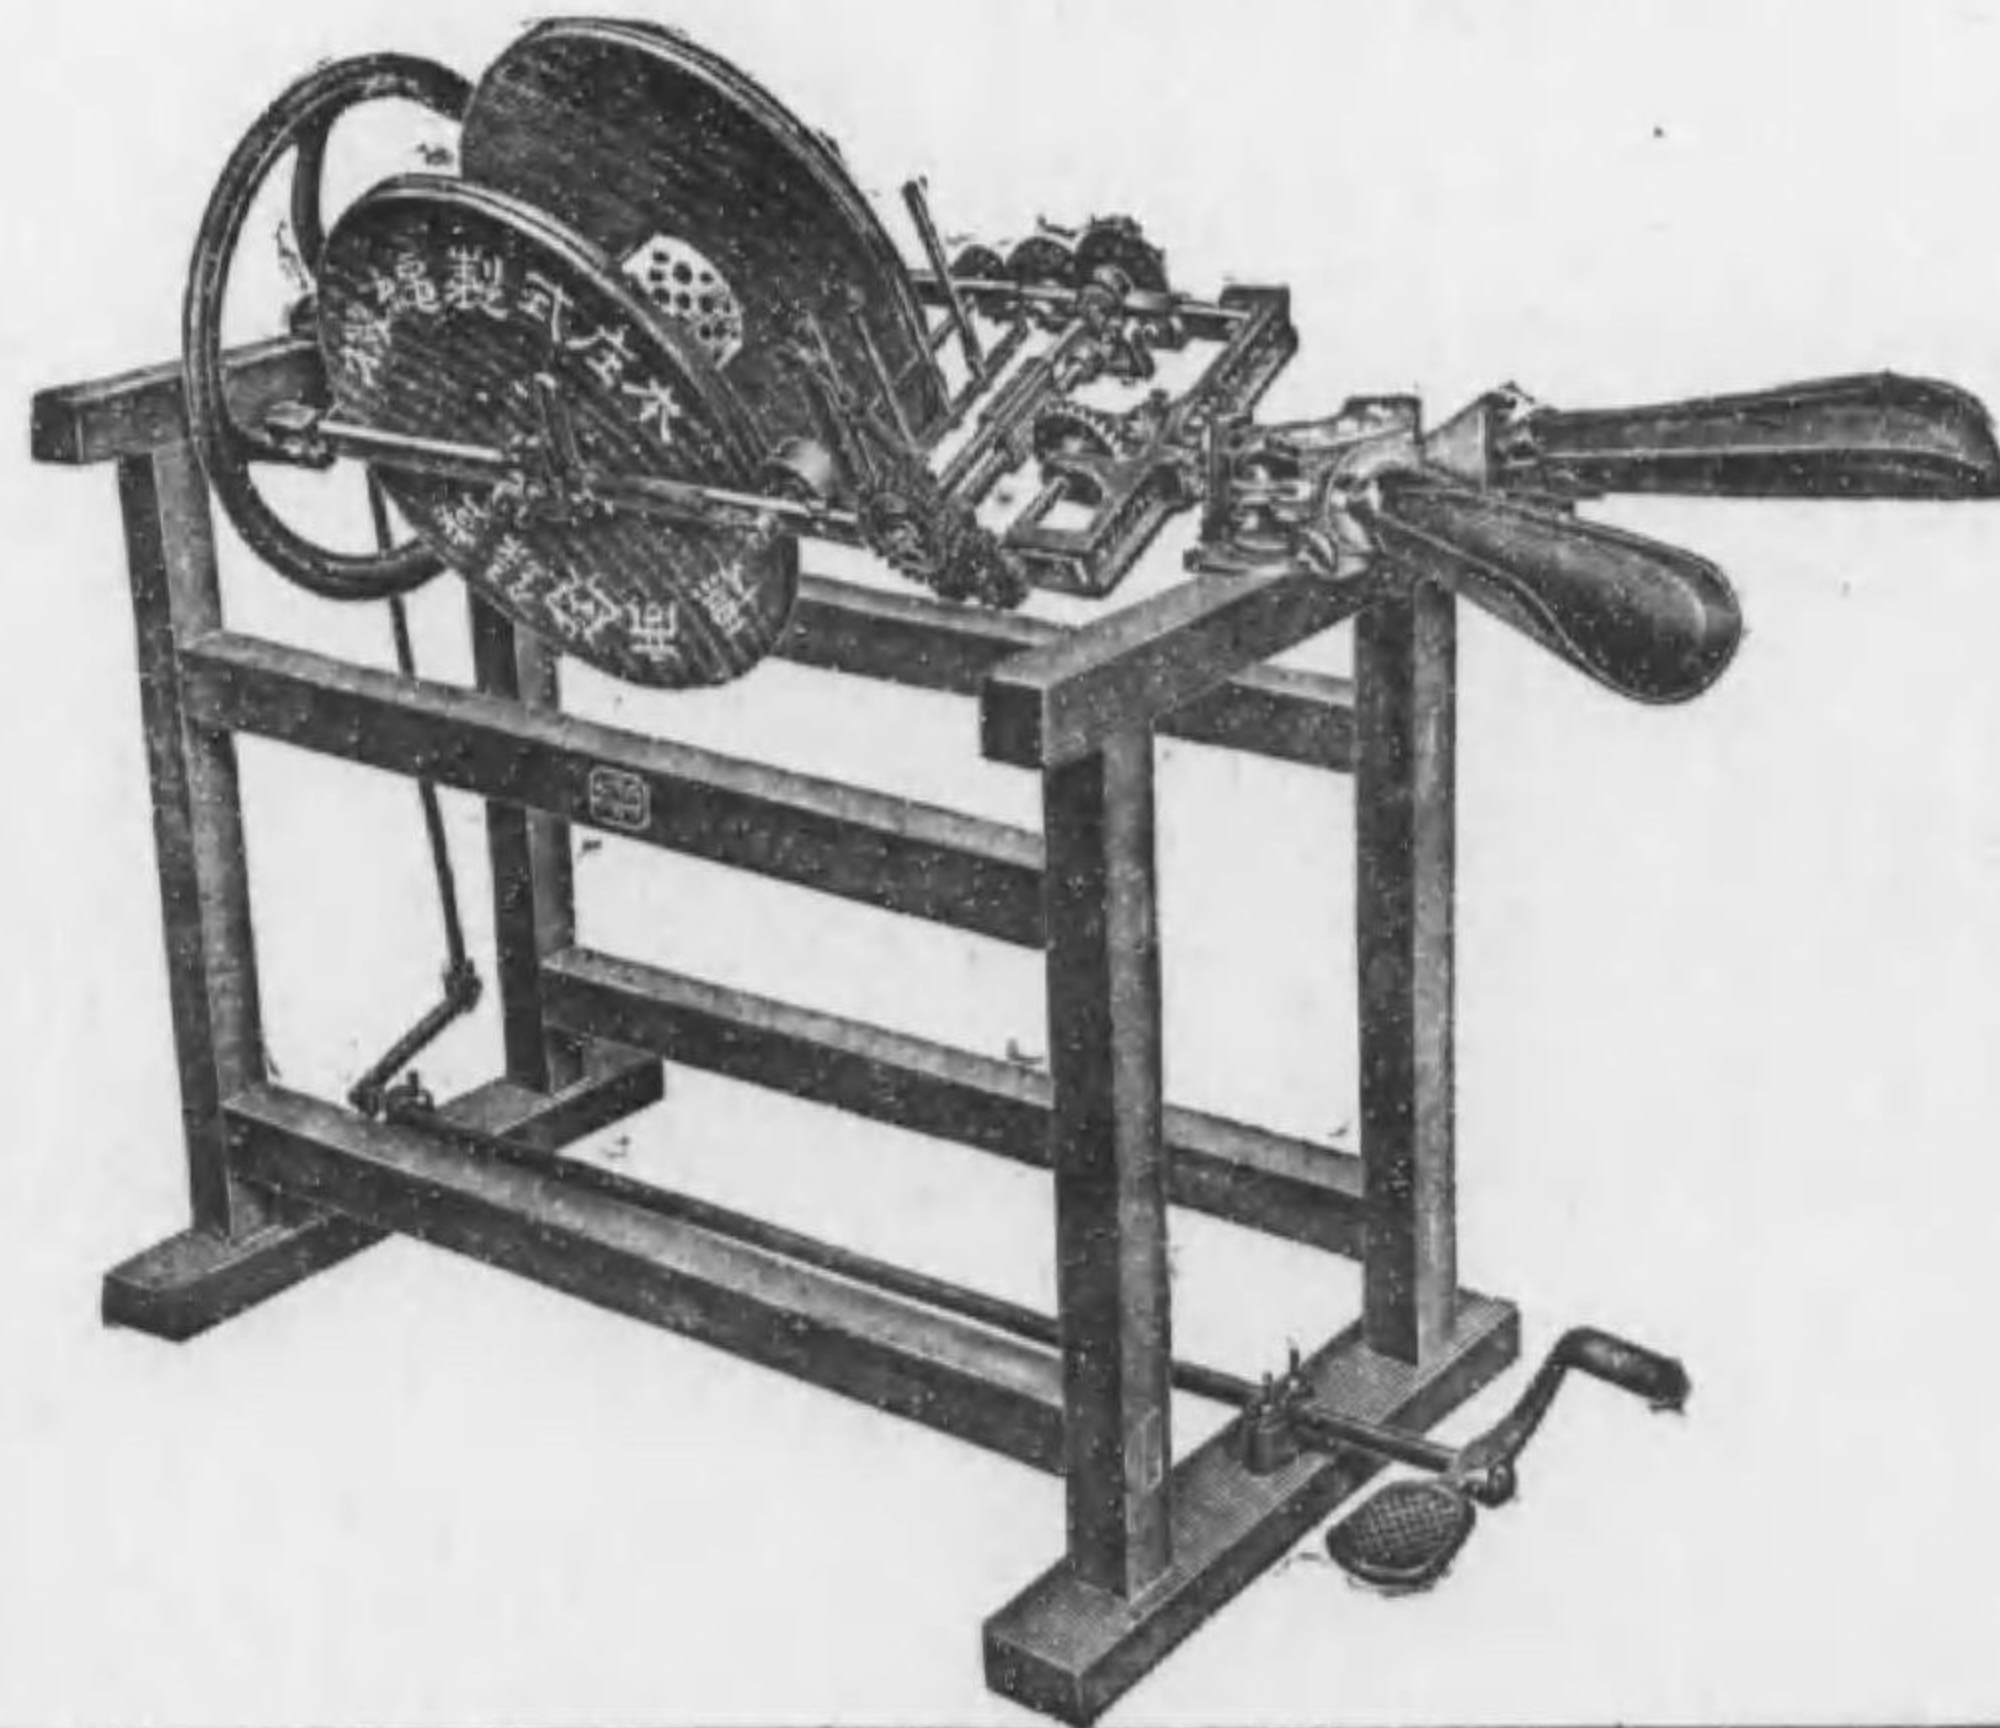

本庄製繩機

農林省御推獎優良農具

動力人力深耕犁
 無敵渡部式耨摺機
 榨製白齒
 渡部式廻轉稻麥扱機
 除草器
 製造發賣元

渡部式耨摺機

渡部式深耕犁

秋田縣田川口市本渡町

渡部農具製作所

所主 渡部正兵衛