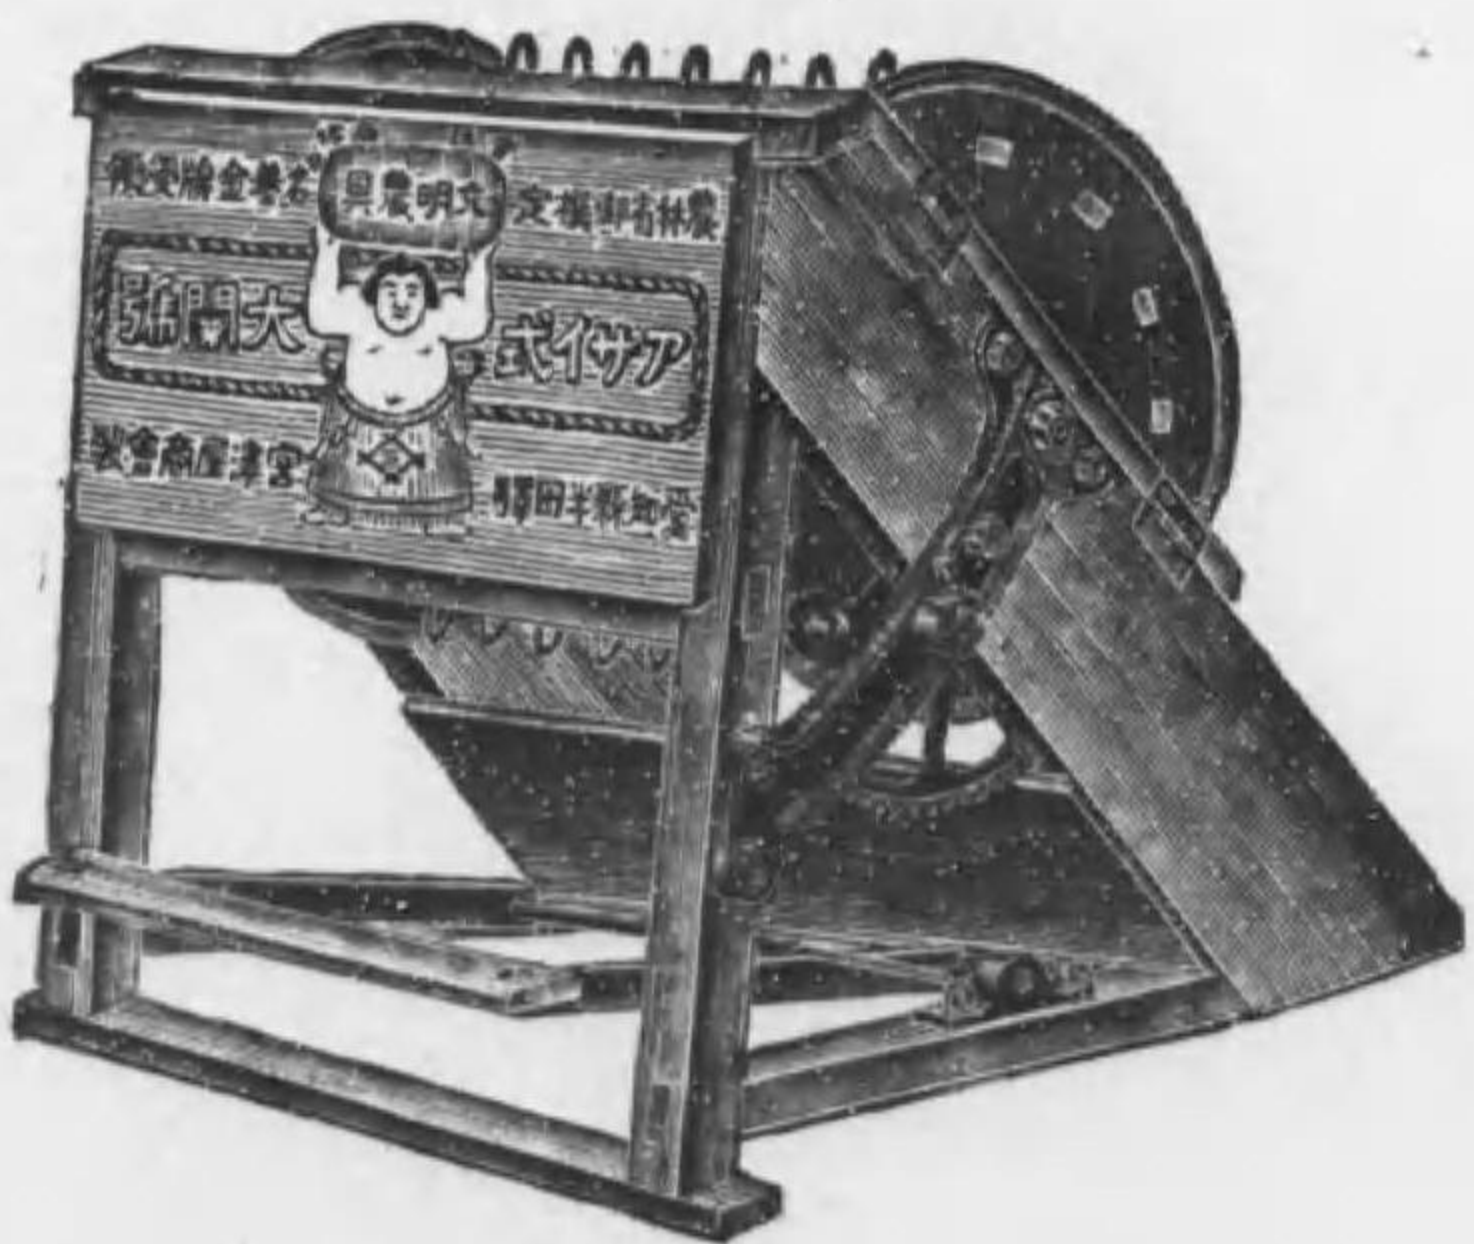

愛知縣半田縣成岩町

宮津屋商會

主任 淺井松治郎

電話 半田局二五四番
電話 (ミヤ) 又「八七」
振替 大東京一八七六三番
大阪四五二八一番