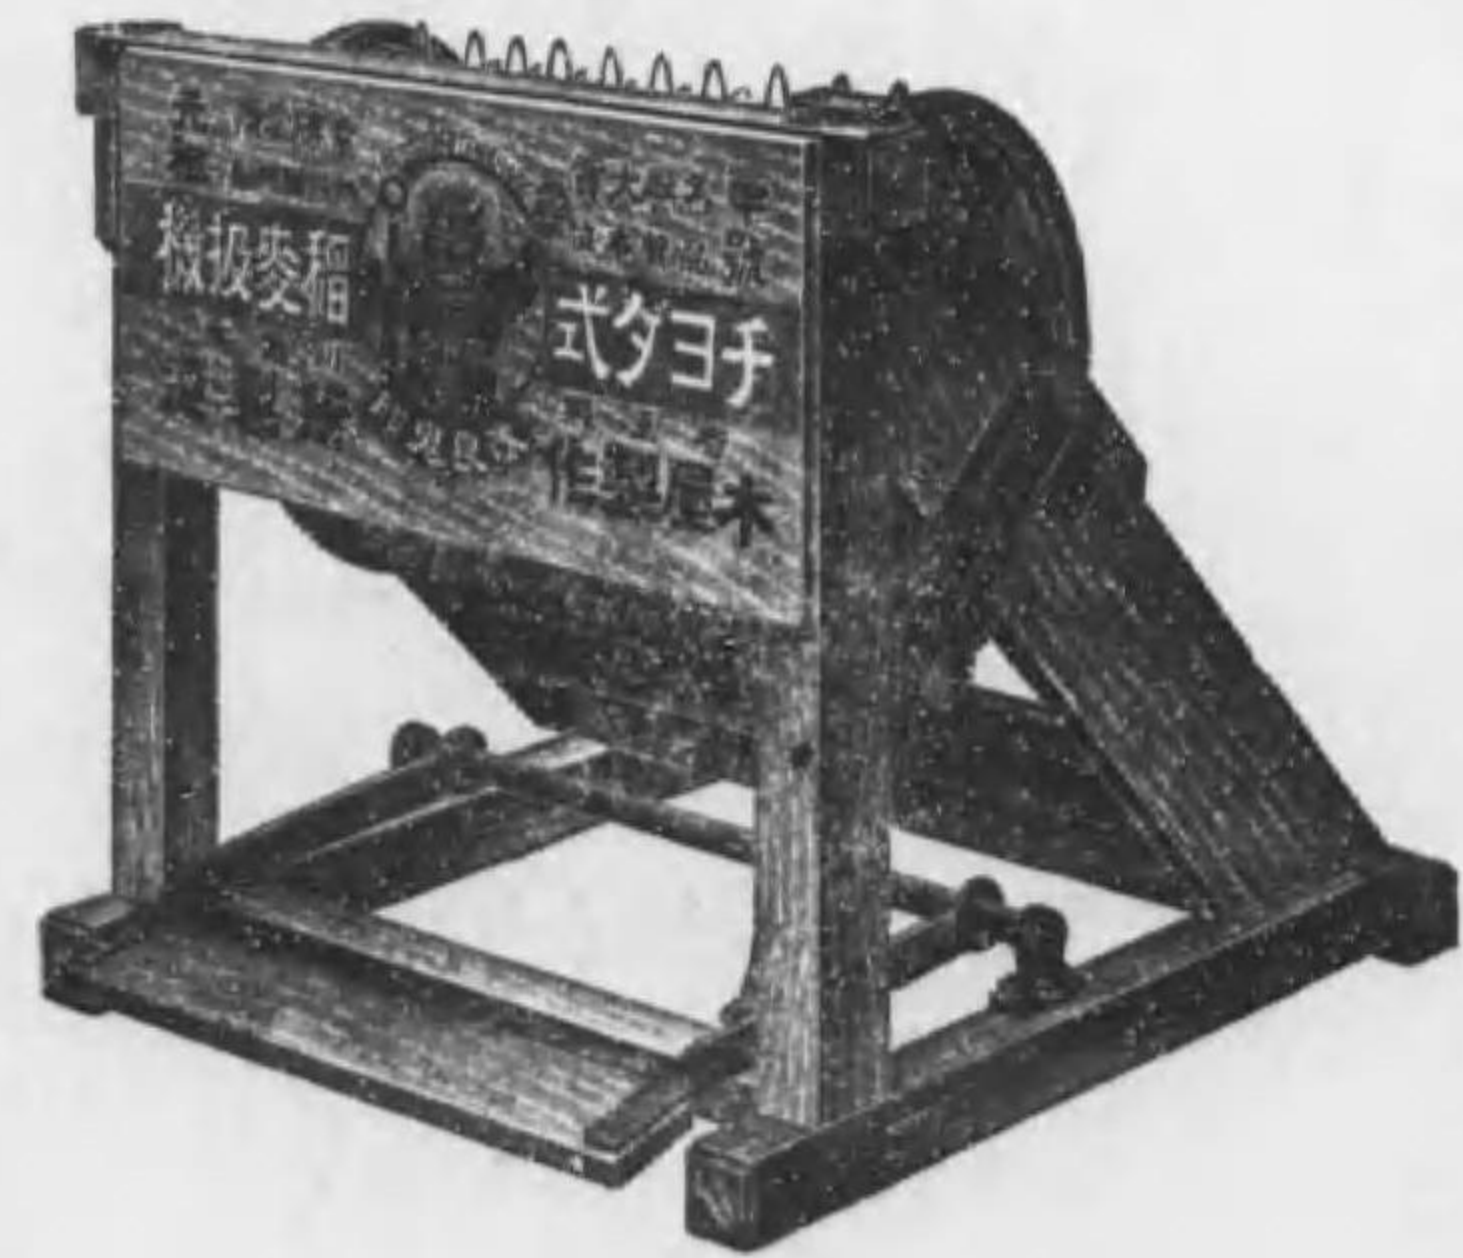

營業科目

チヨダ式稻麥扱機
木屋式廻轉桑刻器械
製作發賣元