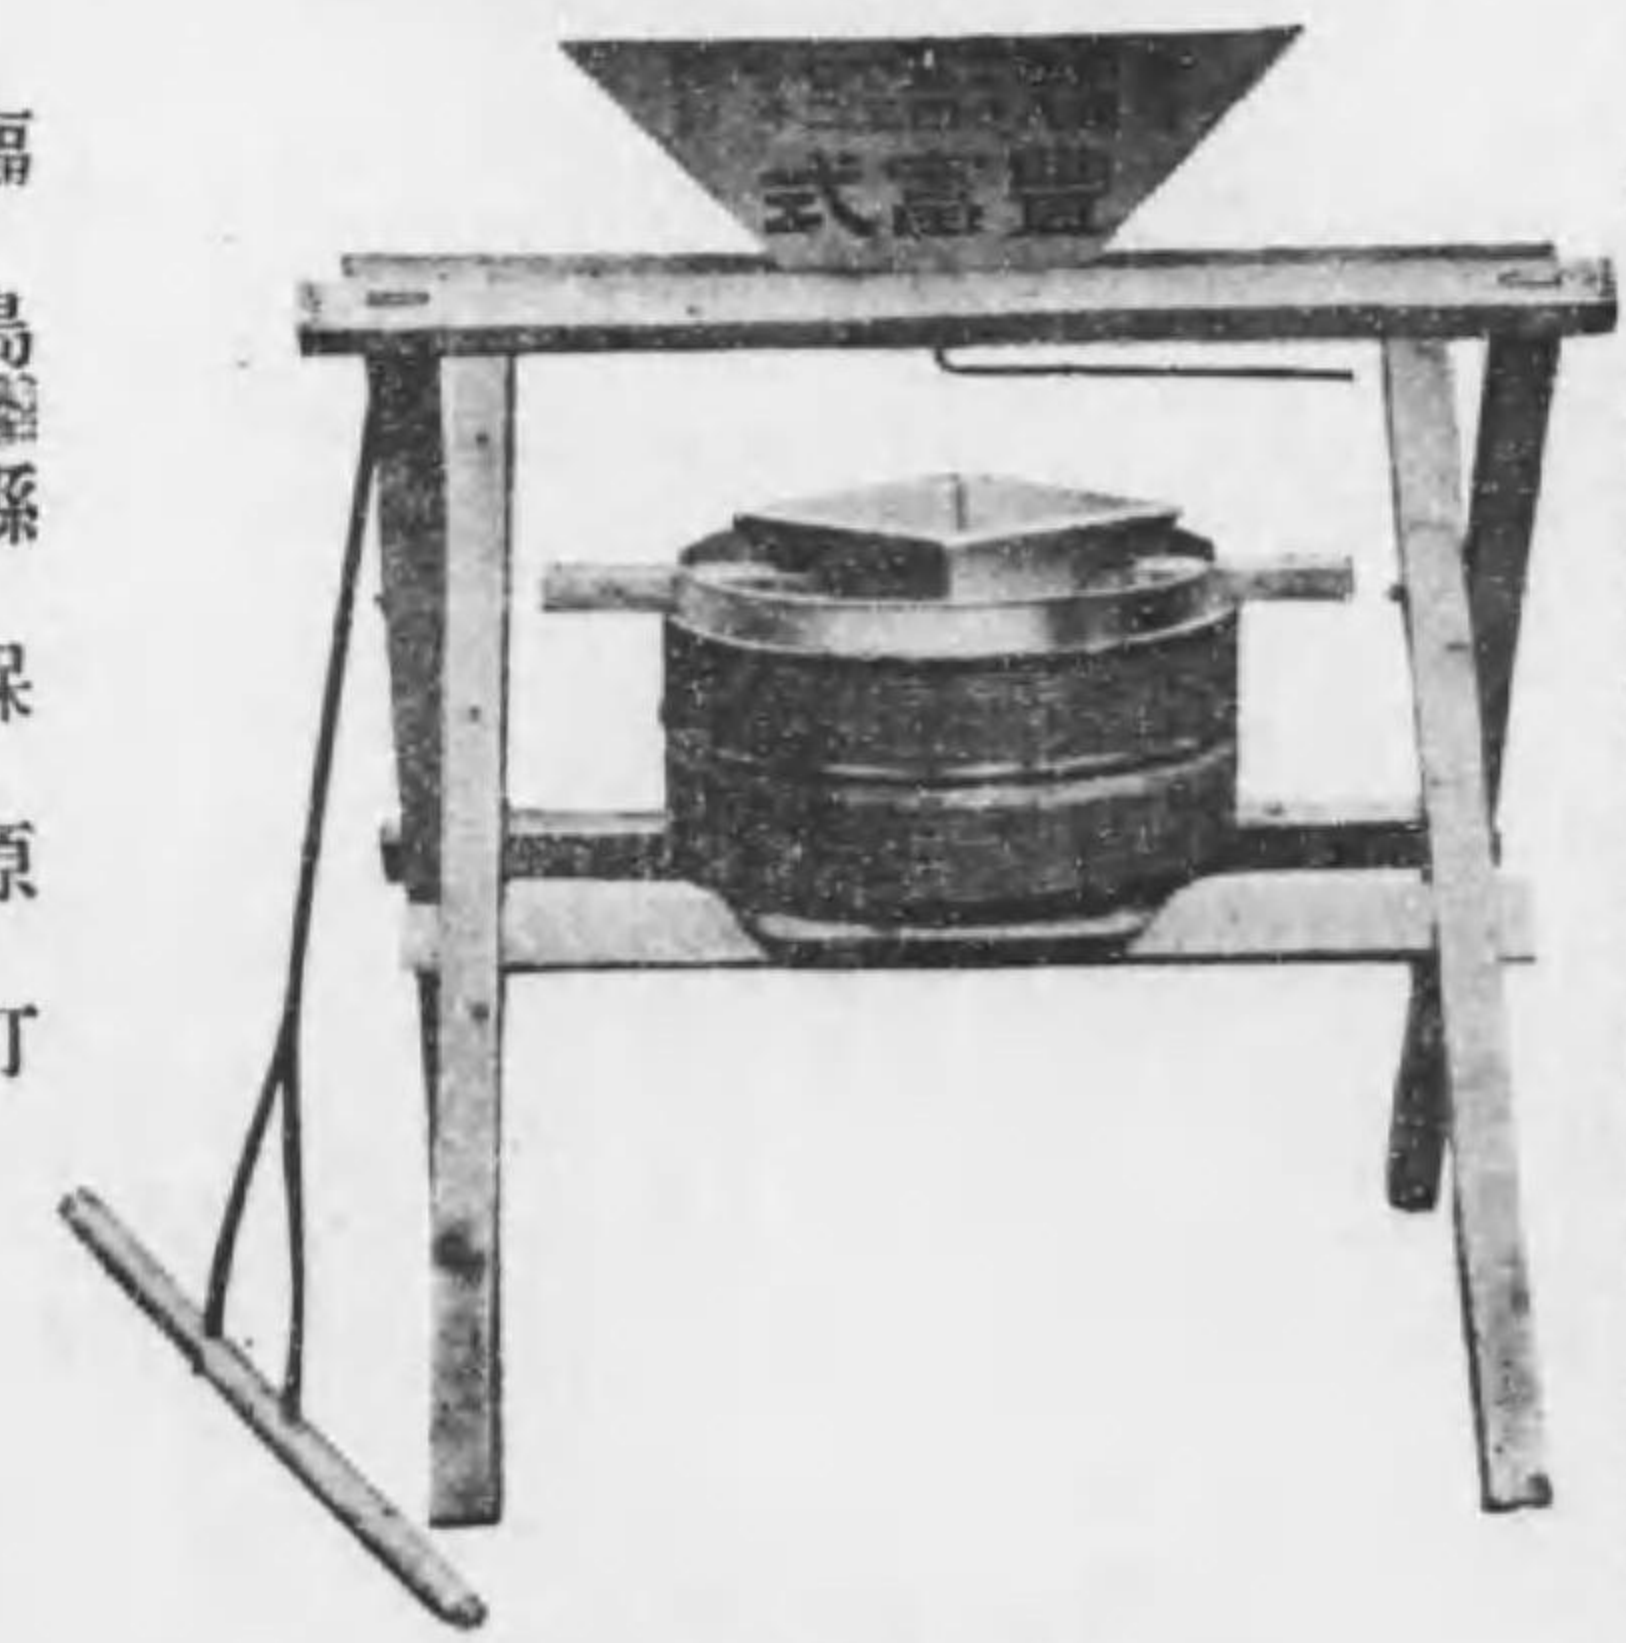

一本日實土

.....(行發社弘信澤金).....

高原式薪炭兩用暖爐製作
農富式花印糊摺器東北六縣總代理店
農蠶器具蠶種製造用具一式
竹絲付丸糸網藻細工蠶具一式製造
卸商

式原高
爐製蠶養用兩炭薪

厚鐵板表無危險三重側にして
燃料五割を節減し温度の調節
自在にして室内温度均一也
直徑一尺五寸高サ一尺五寸

(花印上玉ノ實寫)

式富豐
機摺印花

☐他機トノ比較
從來ノ角外ニ比シ
脱離歩合順々優秀ニシテ
脱離歩合順々優秀ニシテ
脱離歩合順々優秀ニシテ
脱離歩合順々優秀ニシテ