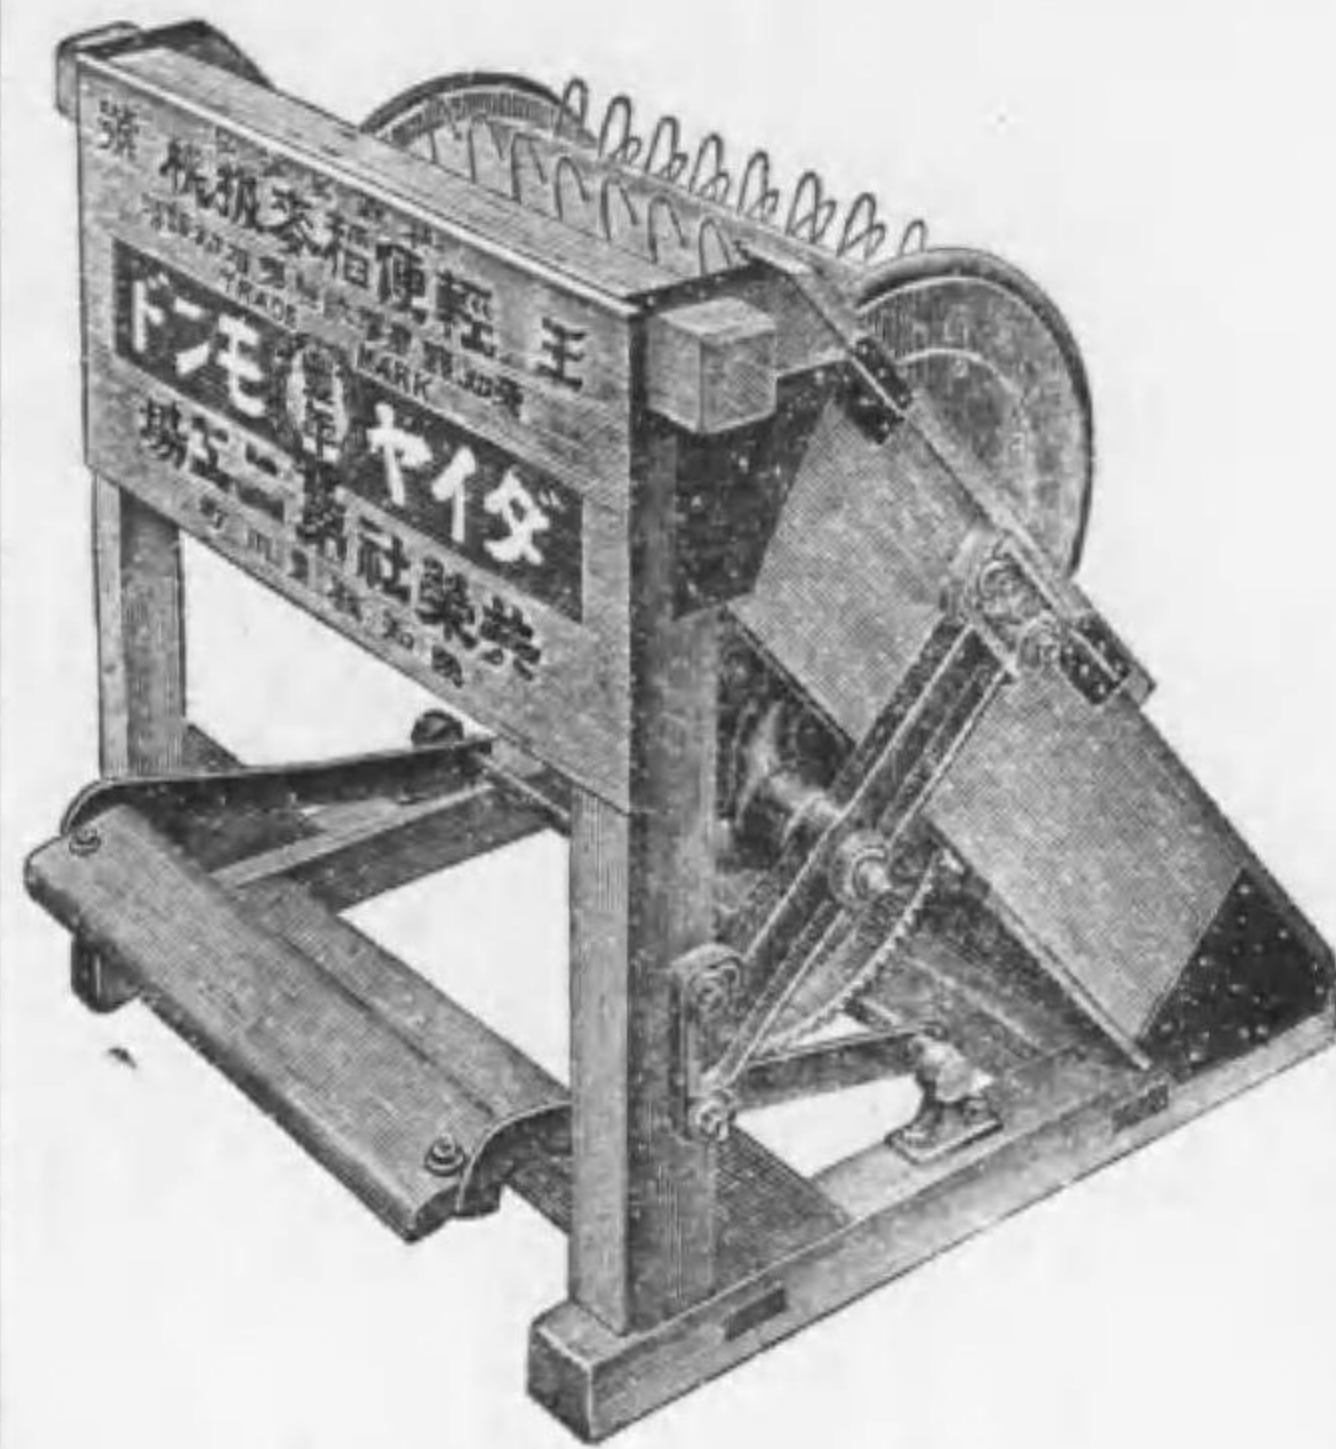

ダイモンド式稲麥扱機
浅田式製糶機
片山式製糶機
シノ式製糶機
瀧口式製糶機
原田式製糶機
改良式製糶機

東海道線平塚驛前

福澤農具商會

店主 福澤彌市

機扱麥稻ドモヤイダ

ミノル式親玉號稻麥扱機
シノ式製糶機
シノ式製糶機
寺本式製糶機
改良式製糶機

神奈川県戸塚町(踏切際)

柳田農具商會支店

店主 林松次

振替東京四〇八四番
取引銀行 戸塚支行

チヨダ式稻麥扱機
田所式製糶機
改良農具一式

神奈川県藤澤町大瀬

木代農具店
店主 木代磯吉

宿谷式噴霧器發賣元
ミノル式製糶機
ケーレス式製糶機
寺本式製糶機

神奈川県中郡平塚町新宿

秋元農具商會

秋元房次郎

農業用
動力油機
岩田式製糶機
縣下特約店

神奈川県平塚町

動力農具研究所

塚本國三郎
電話四一話(呼)

長野縣

た