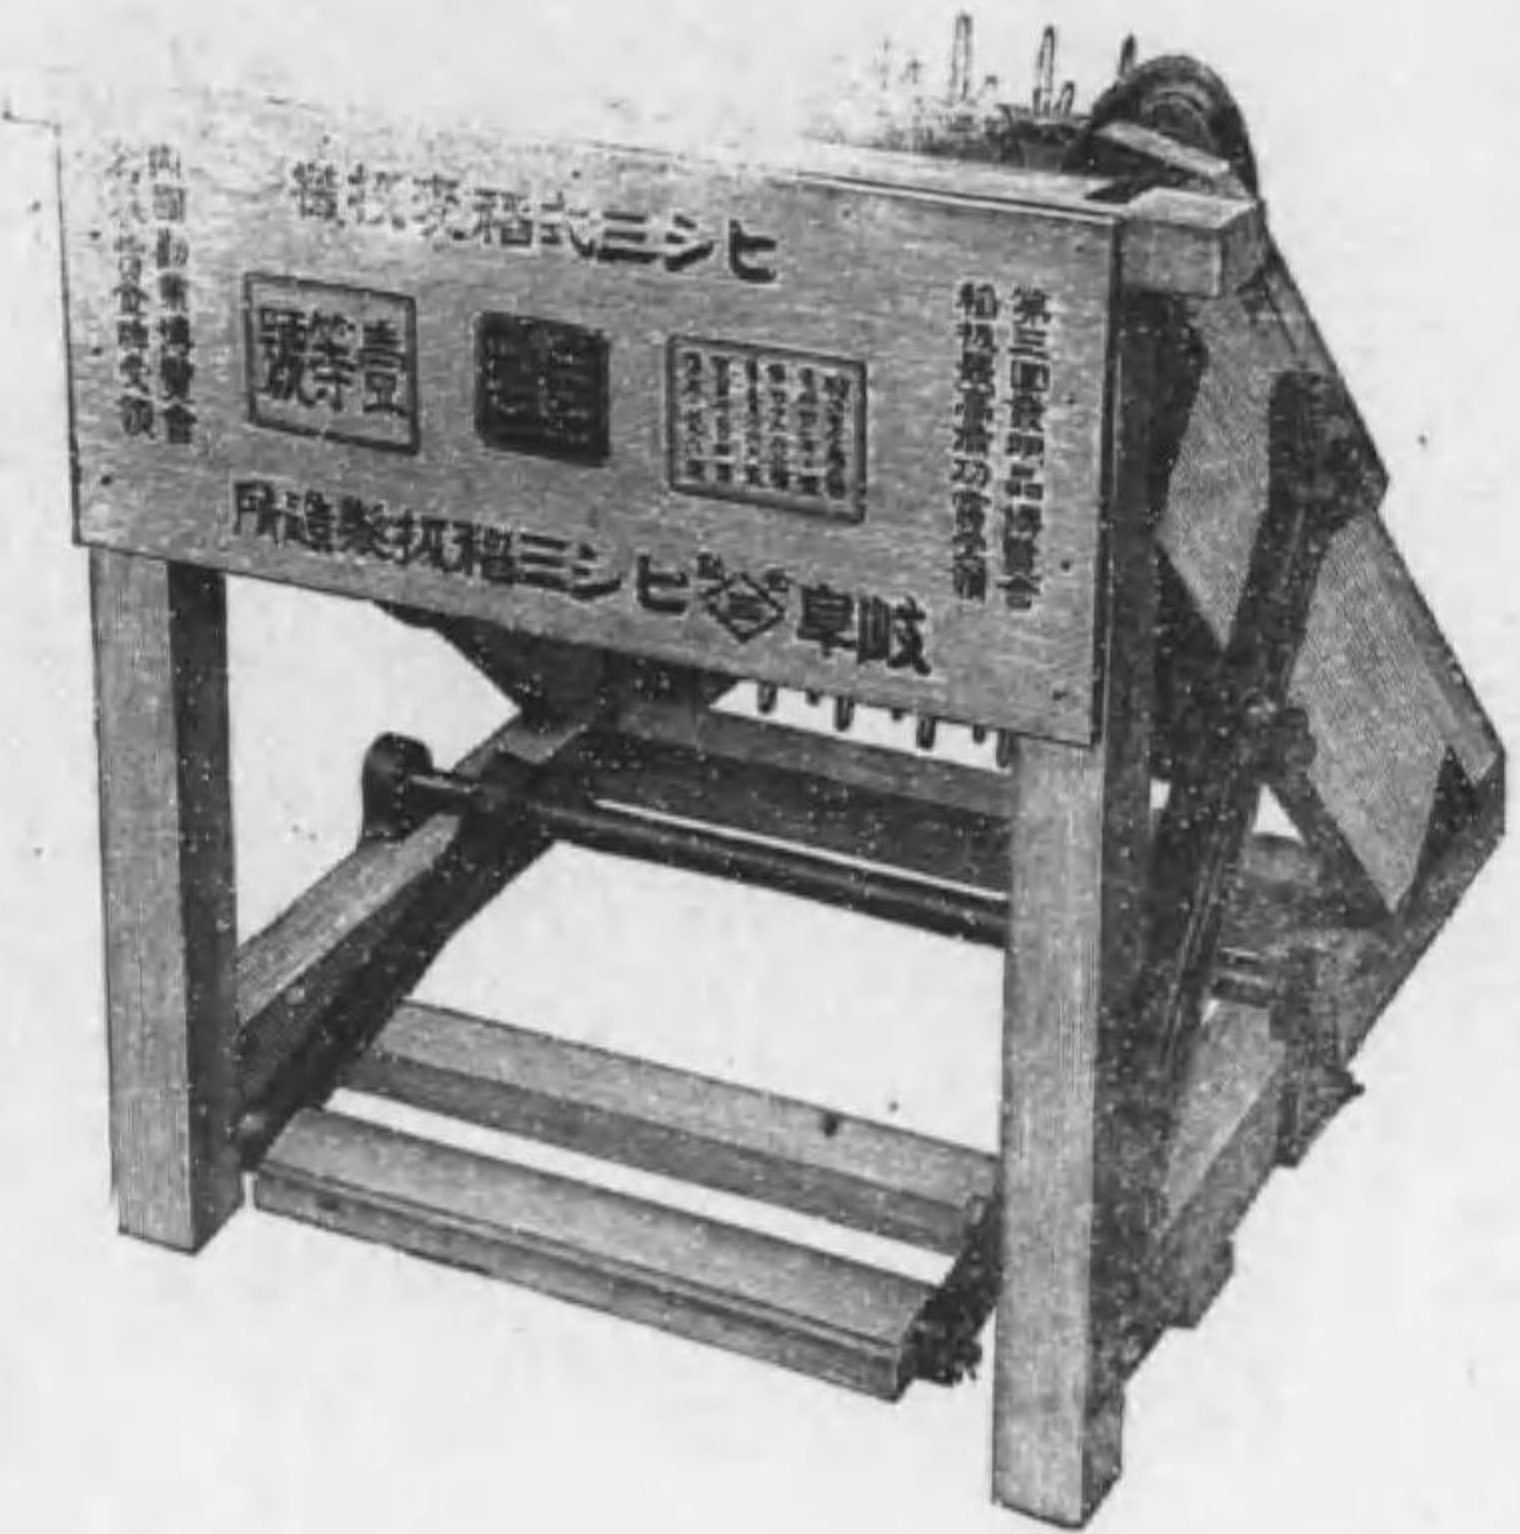

農具一式
牛馬耕犁
金物中耕
馬具組二
馬具組一
馬具組三
馬具組四
馬具組五
馬具組六
馬具組七
馬具組八
馬具組九
馬具組十
馬具組十一
馬具組十二
馬具組十三
馬具組十四
馬具組十五
馬具組十六
馬具組十七
馬具組十八
馬具組十九
馬具組二十

製造部
大垣市傳馬町大手
柄吉商店
主任 北村吉次

計量器
農蠶具

今井商會
今井茂一郎

岐阜縣 吉城郡 古川町
電話 三三八七九番
振替 東京三三八七九番

創業者 廿年前
銀行 飛騨産業銀行古川支店

高橋製造販賣即小賣
丸土式一人摺改瓦土白
製造販賣並修繕
岐阜縣 吉城郡 古川町二之上
土洞商店
土洞善五郎
電話(ツチ)又(ハ)ツ
二十年以前

大正式輕妙摺土白製造
特許藤井式米麥入器特約販賣

日進號農務商會
神山 德次
岐阜縣關原町

改良農具一式
諸特許品賣買卸

土川橋堂

堂主 土川吉郎
岐阜縣 高山町中橋上時
電話 高山六二番
銀行 飛騨産業銀行
支店 吉城郡古川町
大野郡高山町

野村式改良千石
各種唐箕製作販賣
岐阜縣 高山町一ノ丁
改良農具製作所
野村千石店
業約二十年以前

村瀬式
二五角折葉器
製造發賣元
農蠶村瀬蠶具製作所
所主 村瀬幸之助
岐阜市金園町七丁目
(梅林前)
振替名古屋九一五番

中林式一人摺改良摺土白
農蠶具製造販賣
並飛洲參拜團体主催部

中林農蠶具製作所
中林新次郎
岐阜縣 吉城郡 船津町
電話 三三八七九番
創業者 二十年以前
銀行 飛騨銀行船津支店
支店 岐阜縣 吉城郡 古川町

岐阜市岐阜驛前(金町七丁目)
三ノ七式改良摺土白製造所
主任 河野駒
電話 名古屋一七六三九番
振替 名古屋一七六三九番
電話 大阪二六一六二一六番
電信 大阪二六一六二一六番

ナガサワ式
新案 脱穀機
製作發賣元

岐阜縣不破郡荒崎村綾戸
長澤農具製作所
所主 長澤重治郎
取引銀行 大垣共立銀行垂井支店