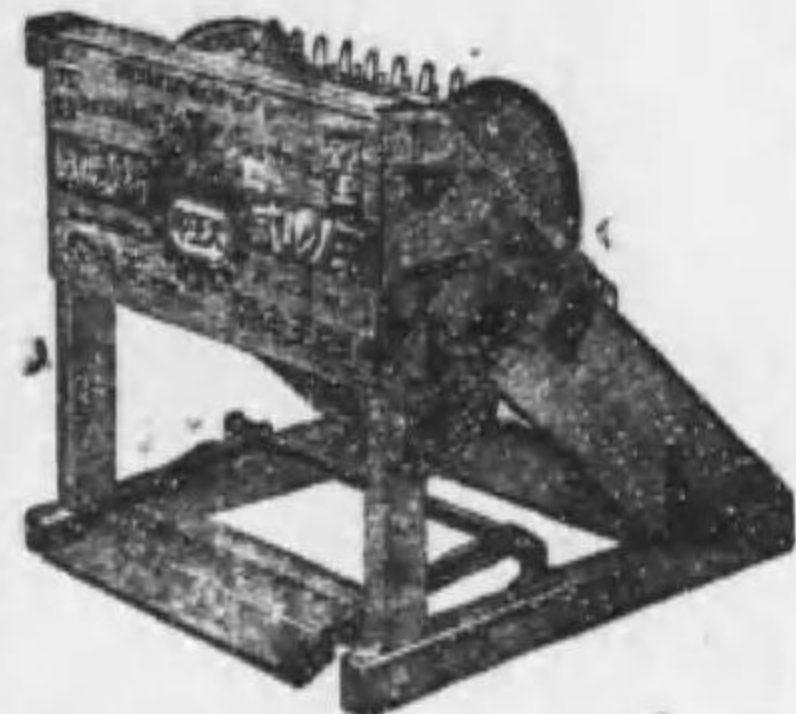

目品業營

シノ式製切各種
ミノ式製切各種
ト式製切各種
大正式製切各種
鋼玉式製切各種
二角式製切各種
春山式製切各種
井戸式製切各種
馬場式製切各種
字田式製切各種
群馬式製切各種

細王社 農益社
(店引取接直)

創業 大正十年

宇田川農蠶具店

店主 宇田川福松

群馬縣波那五村町
電話東京三三八番
群馬(ウタ)又ハ(ウ)

目品業營

シノ式製切各種
ミノ式製切各種
ト式製切各種
大正式製切各種
鋼玉式製切各種
二角式製切各種
野村式製切各種
村玉式製切各種
野角式製切各種
井戸式製切各種
馬場式製切各種
字田式製切各種

店約特

群馬縣群馬郡倉賀野町

秋山農蠶具商會

營業主 秋山甚太郎

電話(アキ)又ハ(ア)

創業 大正十三年