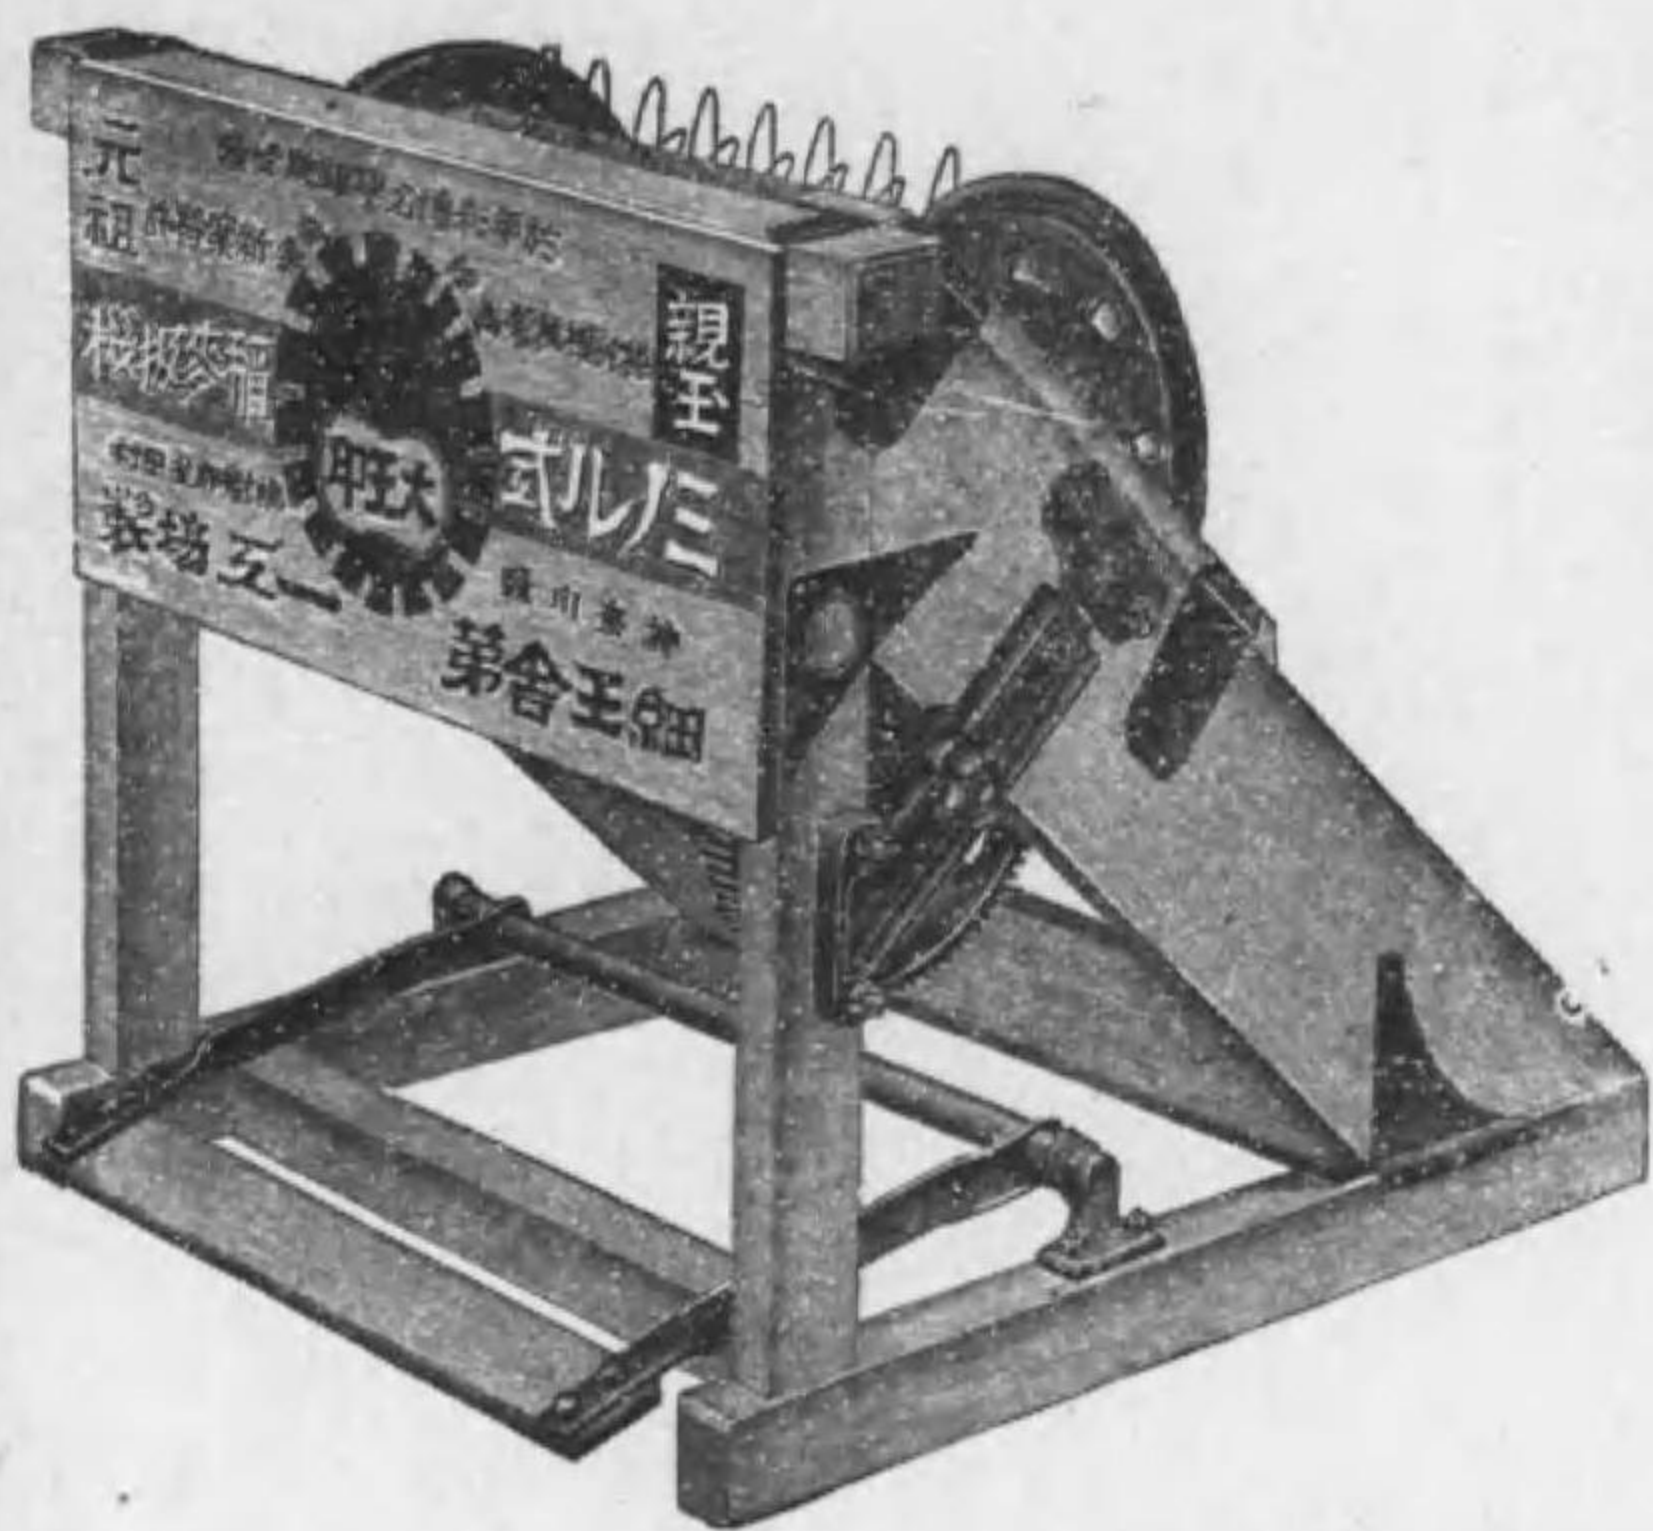

愛知縣八名郡三上村

白井農蠶機商會

電話「シライ」又「シ」

岐阜縣
愛知縣
靜岡縣

ミノルル會聯合組合

一手特約販賣品
 大王印ミノルル式親玉號稻拔機
 高北式省力深耕犁
 指浪式三重萬石籬
 本庄式改良製繩機
 ミノルル式葉切機
 大正式廻轉桑刻機

高北式省力深耕犁

本庄式製繩機