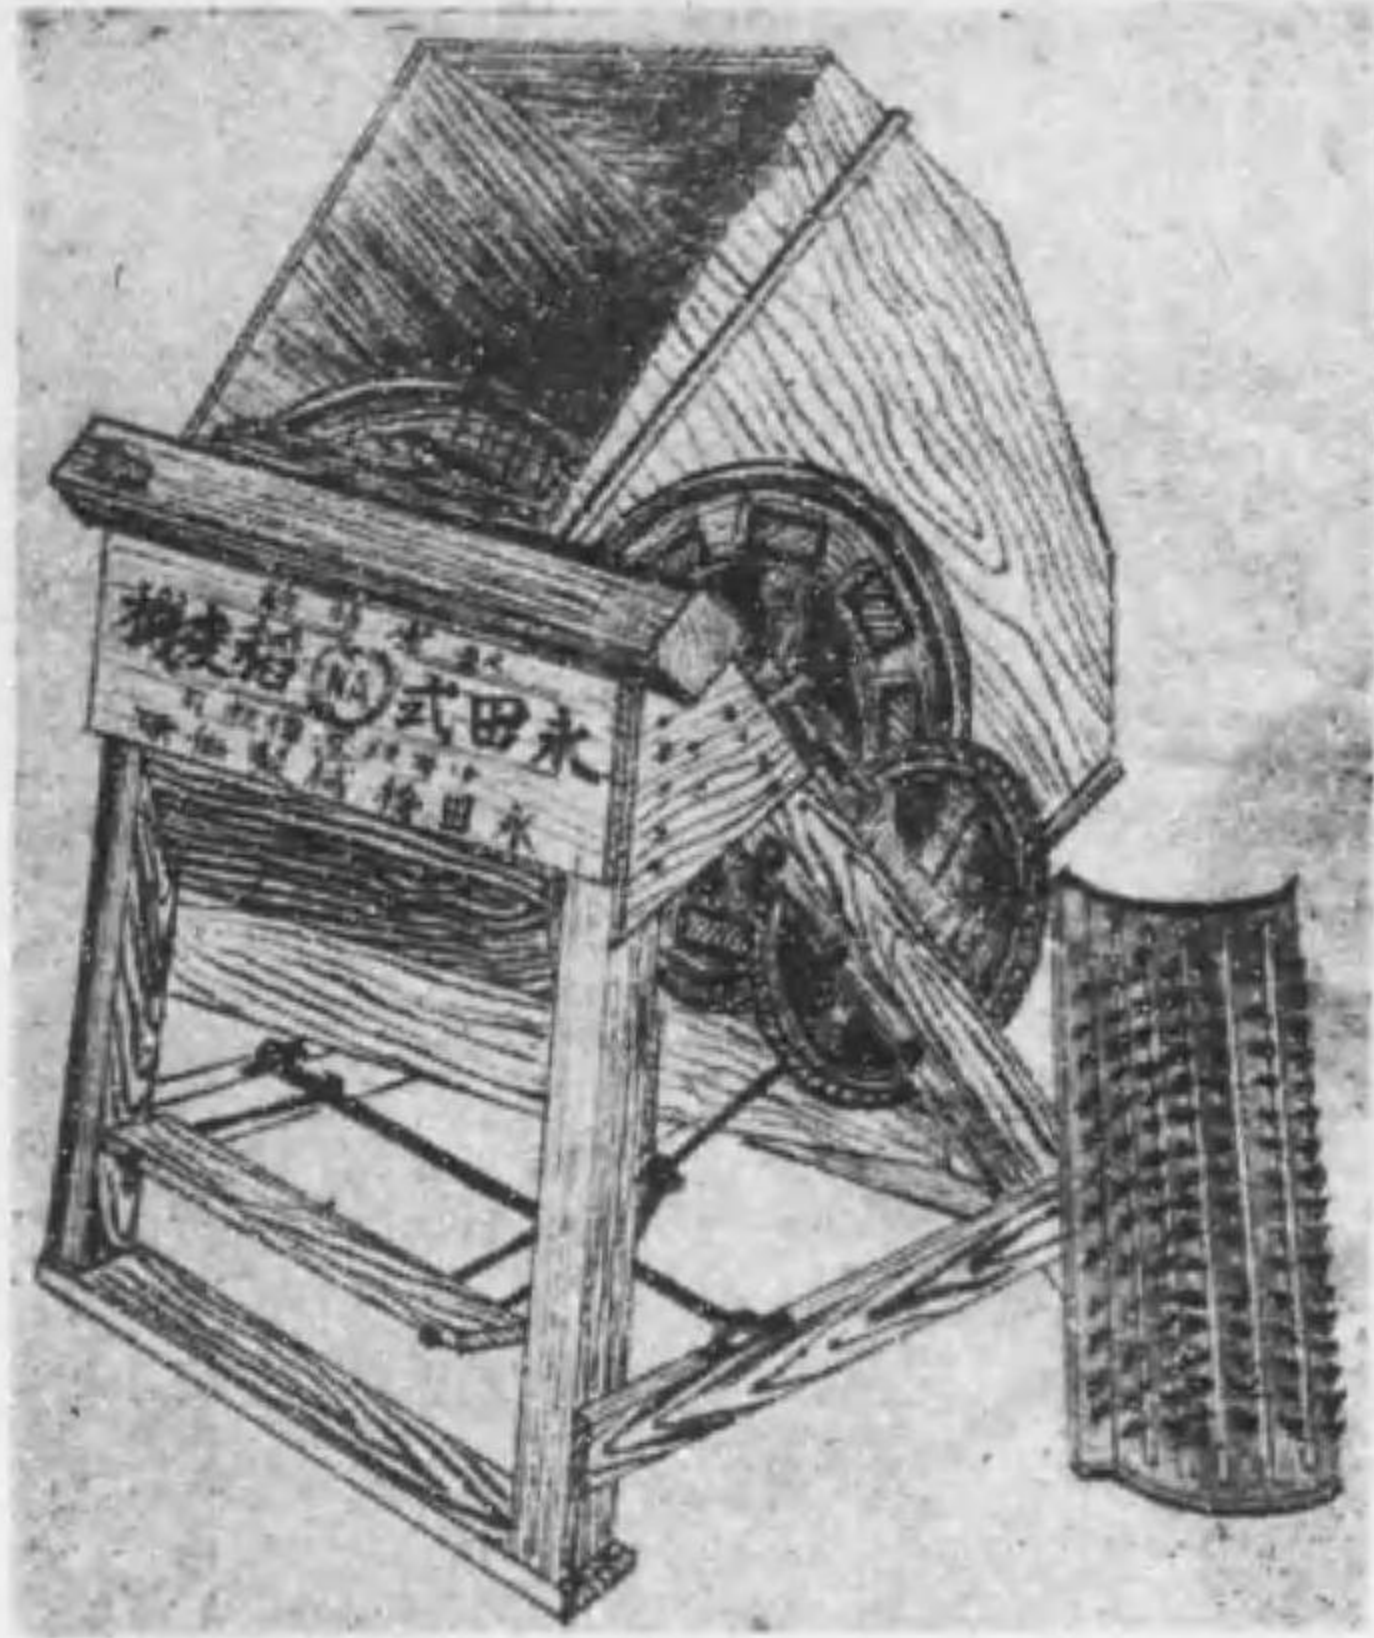

農蠶器具部業項目

福島式桑刻器械
福島式動力用脫穀機
ホマレ式高級稻扱機
米國製農用石油發動機
國益式輪轉稻扱機
國益式製繩機械
園藝用噴霧器各種
養蠶用噴霧器各種
桑扱器各種
其他改良農蠶器一式

機械部業項目

國益式無砂精米機
國益式押麥(平麥)製造機
國益式製粉機
モートル(電動機)
改良木車各種
オーター式ベルト各種
動力用諸機械一式
動力用附屬品一式

名古屋西區志賀町七一〇

東 京 國 益 社
名 古 屋 支 店

谷口秋三郎

電 略【クコ】又【コ】
振替 名古屋一〇五三番
大 阪 二八九三番

本店 東京市上野驛前

銀行 名古屋銀行清水支店

金澤信託社(業行)

新案特許 第五三九六號
第五四〇六號
第五四九六號
永田式稻麥扱機
發賣元