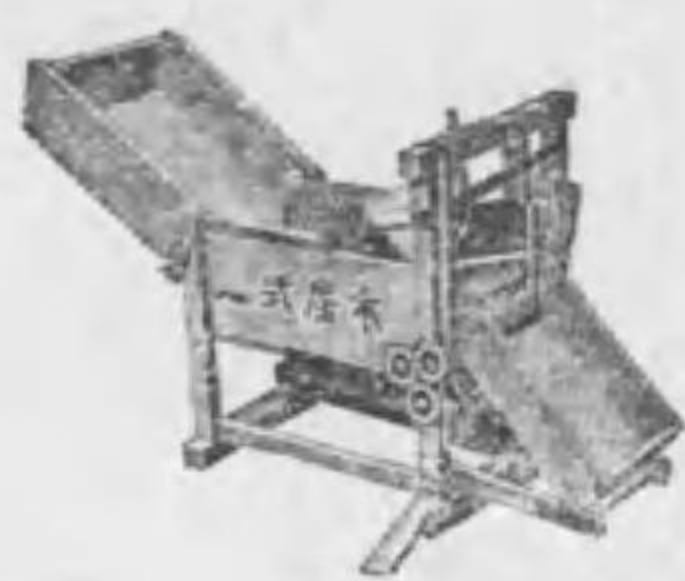

ミノル式大黒印稻多拔機
木履自動式糶摺機
改良糶摺土臼各種
他一般改良農蠶具

福島縣伊達郡藤田町
發賣元 德江農蠶具店
店主 德江喜壽藏
電話 (一七五)
銀行 第百七銀行

チヨロ式稻多拔機
木履自動式糶摺機
製作發賣元

福島縣深川町
農蠶具一式製造發賣業
製造元 大和農具製作所
工場 木工部
電話 (ヤマト) 又 (七)

山田式糶摺土臼
畜力用改良糶摺土臼
動力用改良糶摺土臼
製作發賣元並
各種農蠶具
特約販賣