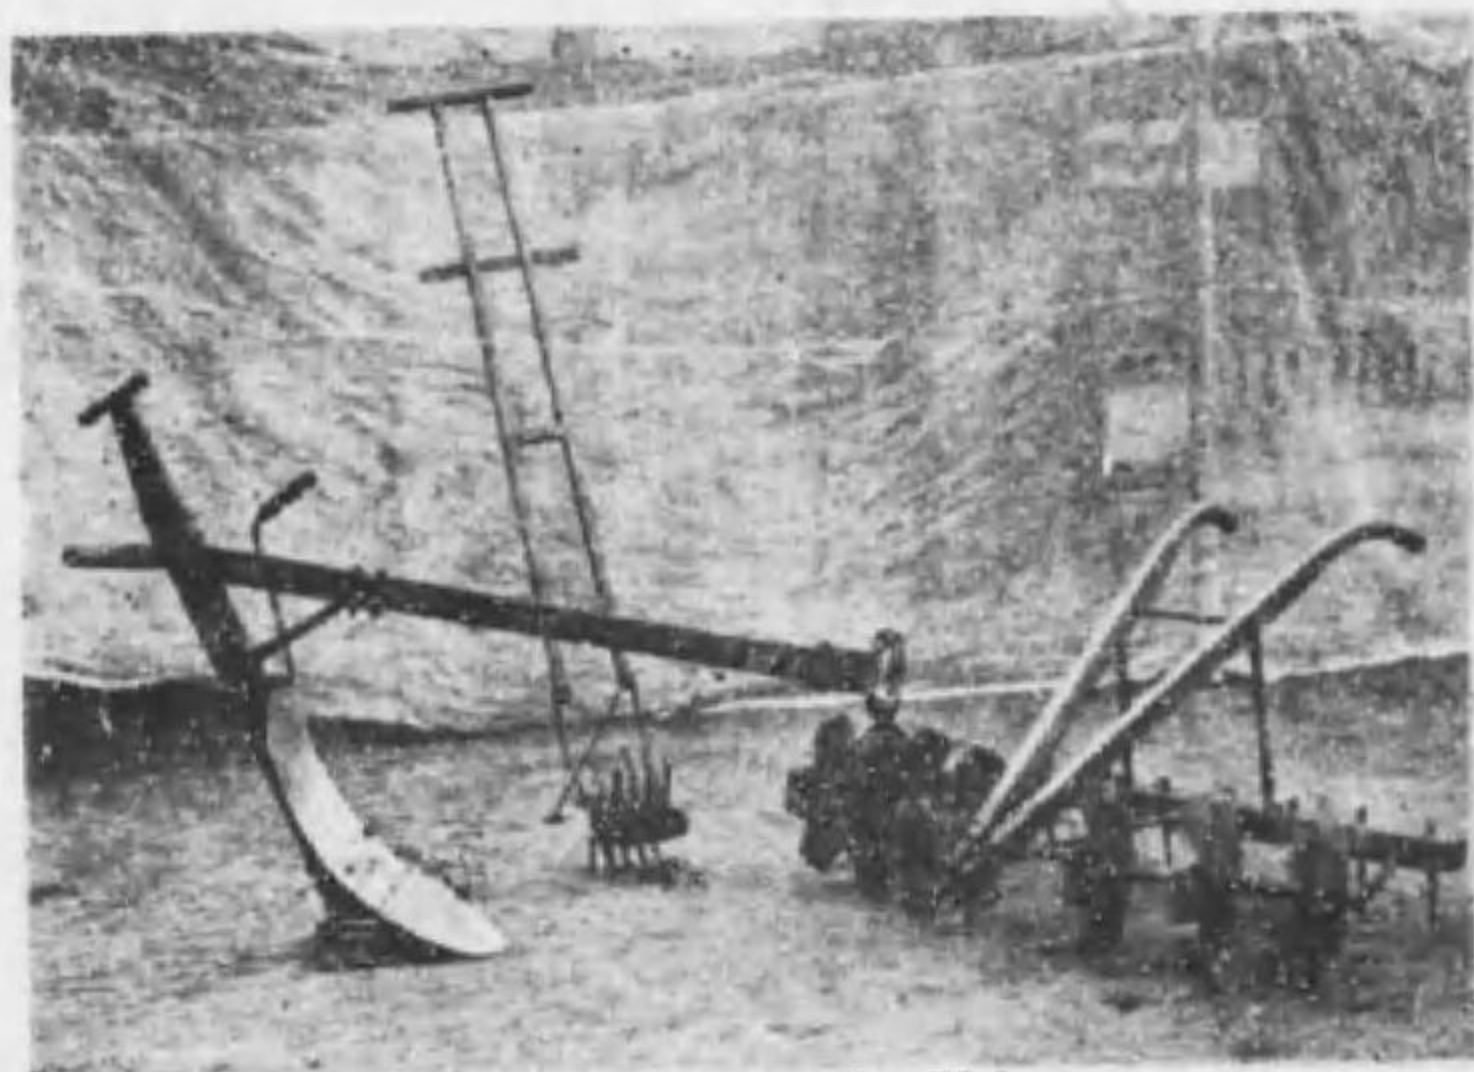

(掣都八良改)

千葉縣香取郡八都村
岩立製作所
所主 岩立忠藏

振替東京七六一三番
電話【71】又【41】

.....(行發社弘信澤金).....

實用新案登錄第 號

高木式畜力原動機
及高木式豆粕粉碎機
製作發賣元