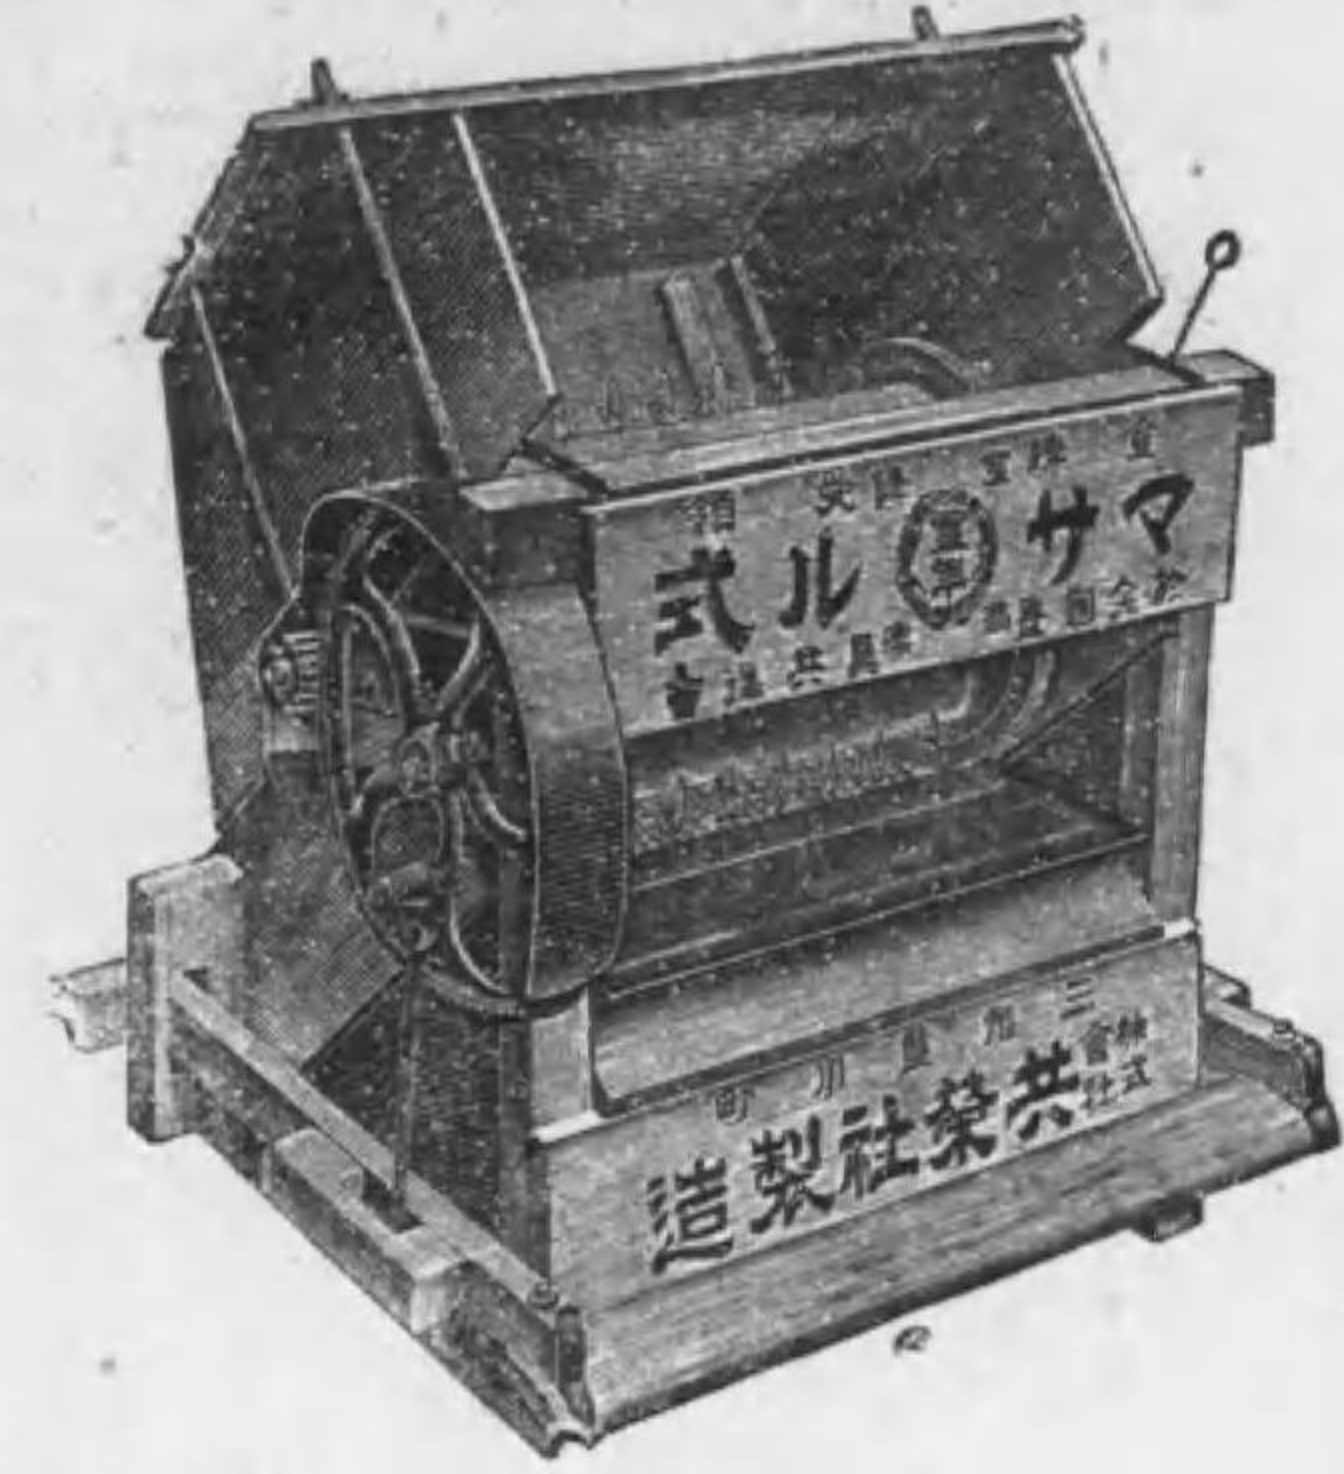

二角式 籾摺器
マサル式 稻麥扱機
ダイヤモンド式 稻麥扱機
其他農蠶具各種

製作 發賣 元

創業 明治四十三年
取引銀行 愛知銀行豐橋支店
同豊川支店