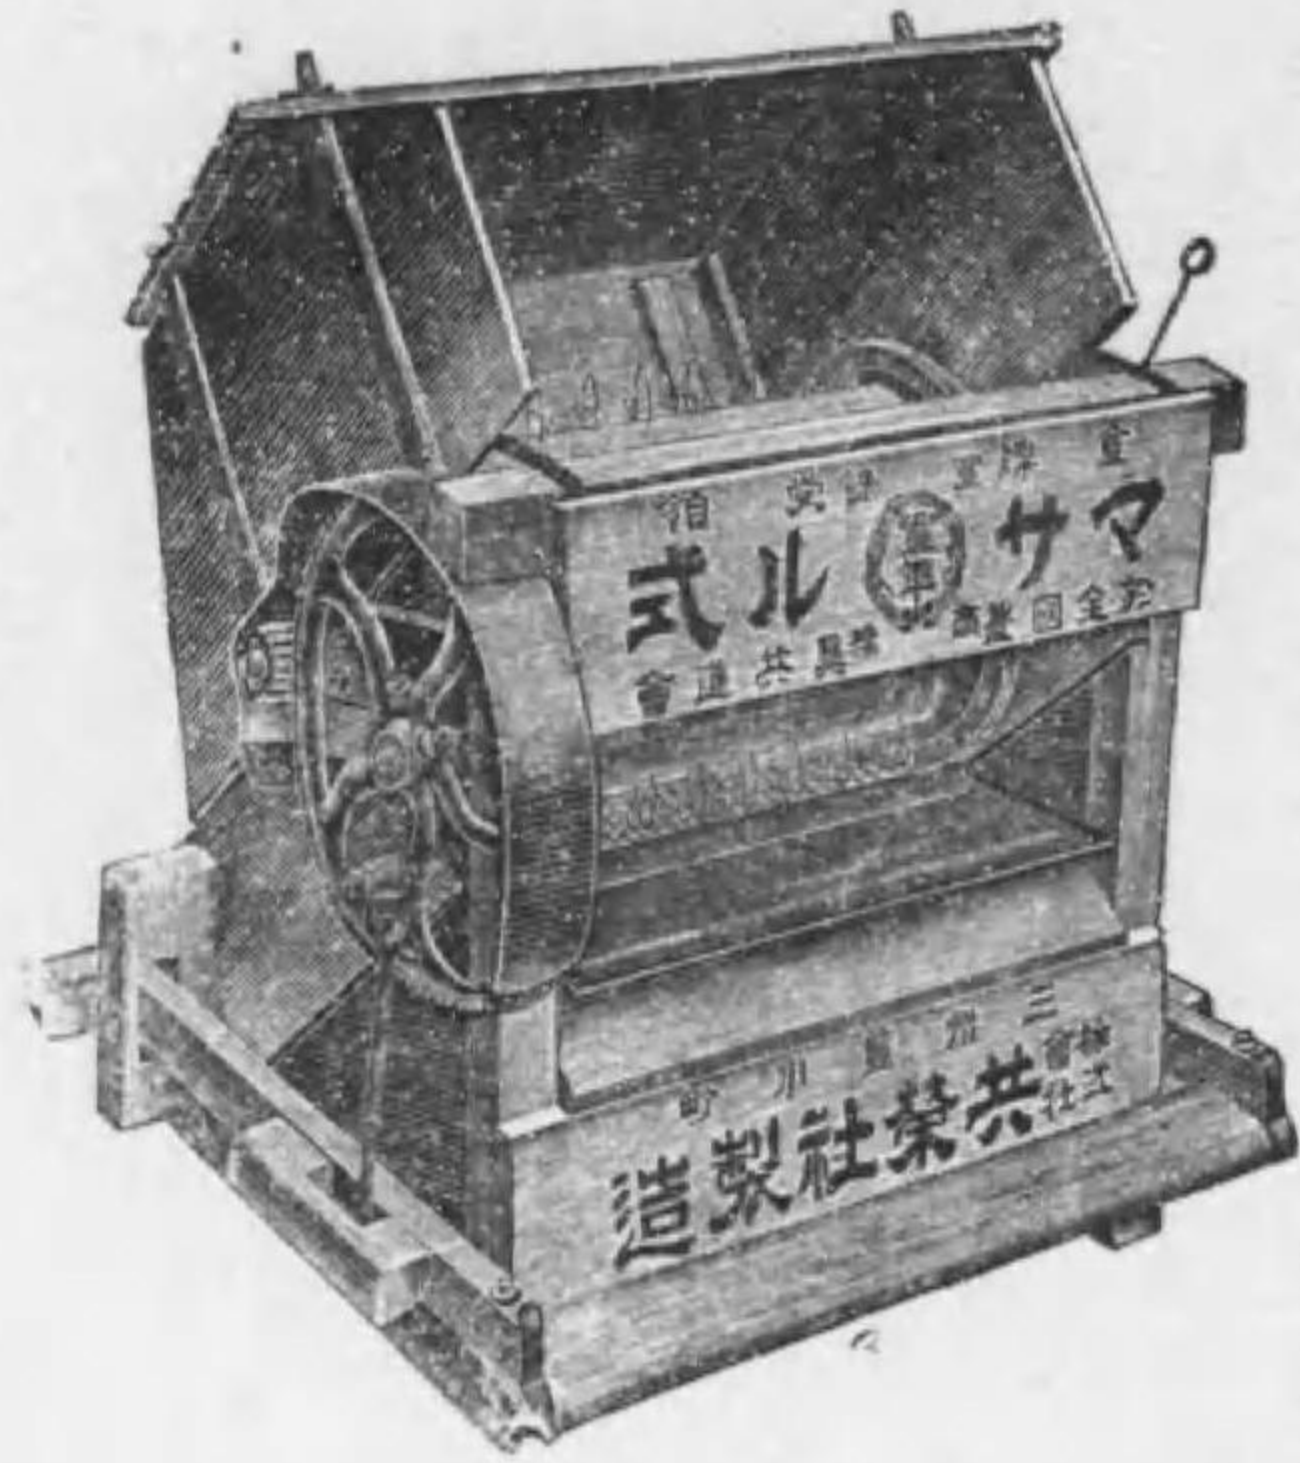

.....(行發社弘信澤金).....

一等賞知縣全農具共進會
特別賞三重縣新農博覽會
農林省優良農具推獎品

發賣品目

- 淺田式改良糶摺土白 大貫式自動撰別脱穀機
- マサル式金網付稻麥拔機
- 二角式稻穗印簇折器
- 吉村式拔根機
- 片山式製繩機
- 大澤式家庭用製麵器
- ダイヤモンド王號稻麥拔機
- 大貫式自動撰別脱穀機
- ダイヤモンド石油發動機
- 豐年式製繩機
- 原田式改良萬石機

常に改良と精査を怠らず
宣傳より責任ある實行!!