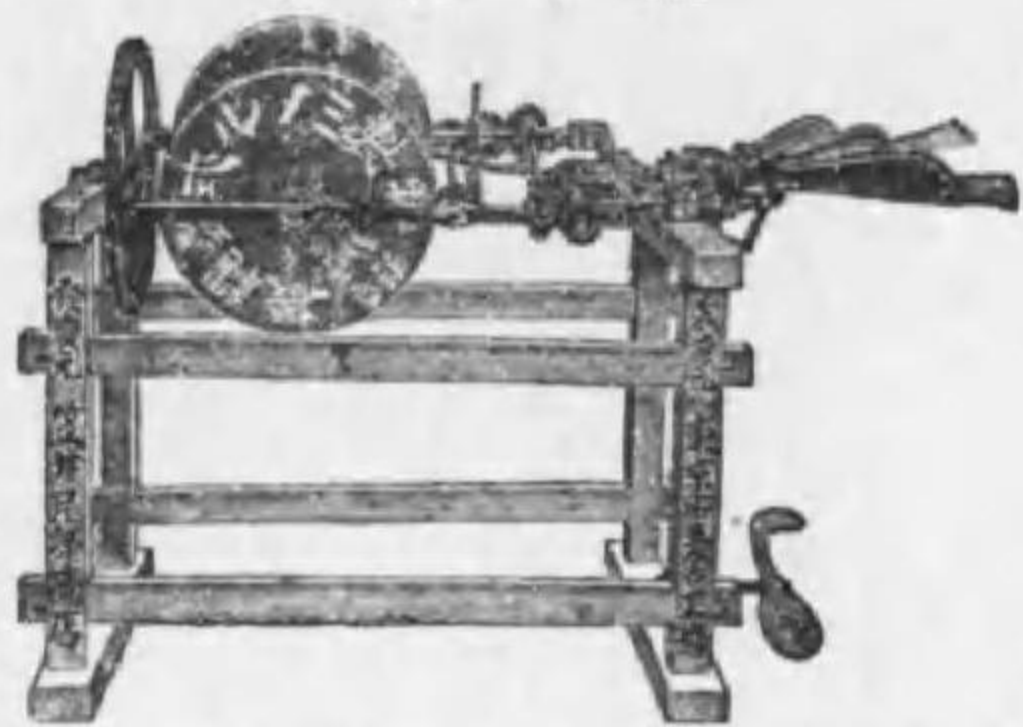

實用新案
 八木澤式改良馬耕犁
 八木澤式拔根機
 製作發賣元

長野縣小縣郡大屋町石井
八木澤鐵工所
所主 八木澤宇助

銀行 小諸銀行 鎌川支店

ミノル式靱玉或稻麥拔機。ミノル式製繩機
 他各式稻麥拔機。紙張牽網類
 豆粕削器。二角式鉄折機。靱摺機
 拔根機。馬耕犁。其他農蠶具一式

長野縣 野澤深
 小縣郡 許具發賣元
 町字 蠶農澤
 町良與 店具吉

特許山崎犁發賣元

長野縣更級郡稻荷山町

山崎轉換犁製作所