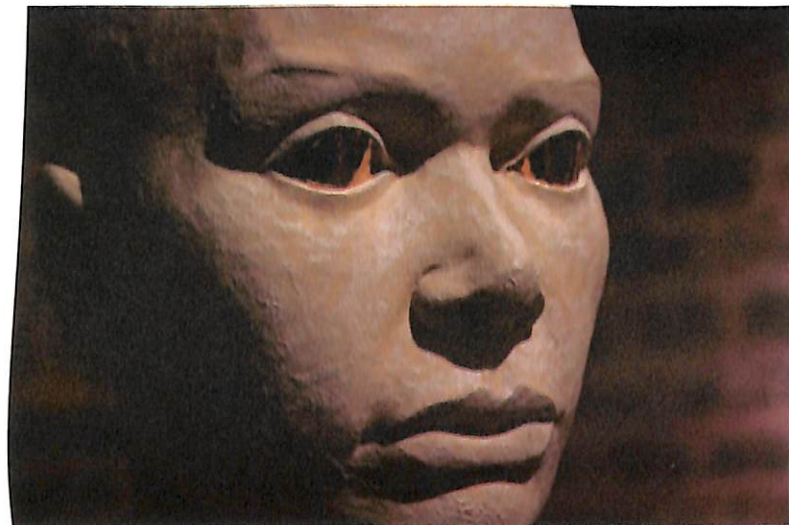

ПЕРИЋ ЕЛИЗАБЕТА
Портрет, 2011, каменина, 34 x 18 x 18

СТОШИЋ МИХАИЛО
Меубе 1, 2012, мермер, 35 x 25 x 25

ТЕШИЋ БИЉАНА
Botanical explorer, 2012, комбинована техника, 20 x 30

ТЕРЕШЧЕНКО БИСЕНИЈА
Интимни тренутак, 2011, мозаик, P = 20