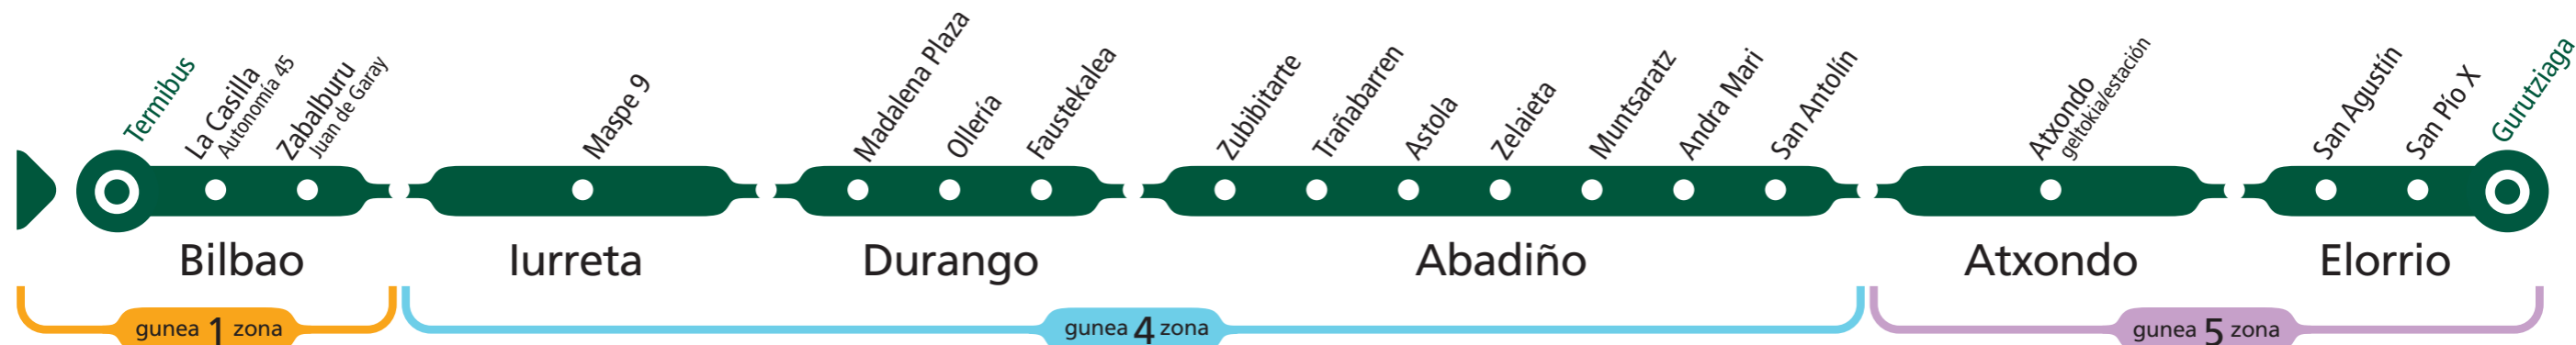

Lanegunetan Laborables

Larunbat eta jaiegunetan Sábados y festivos

Salidas de / Nondik	A / Nora	A / Nora	
Bilbao	Elorrio	Arrasate	
Lanegunetan Laborables	06:00 → 21:00 1h	06:00 07:00 08:00 12:00 16:00 18:00	Arrasateko geldiguneak: Paradas de Arrasate: Musakola Garibai
Larunbatetan Sábados	08:00 → 22:00	Zerbitzurik gabe Sin servicio	
Jaiegunetan Festivos	1h		

Oharrak Notas

Lanegunetan, zerbitzua dago Bilbotik Durangora, 22:00ean
Los laborables hay servicio Bilbao Durango a las 22:00

Larunbatetan, zerbitzu bat dago Durangotik Elorriora, 7:45ean
Los sábados hay un servicio Durango a Elorrio a las 7:45

Larunbatetan eta jai-egunetan linea honek ibilbidea aldatzen du: geroak egiten ditu Durangon (Madalena Plaza, Olleria eta Faustekalea) eta Abadiñon (Zubibitarte, Trañabarren, Astola, Zelaieta, Muntzarantz, Andra Mari eta San Antolin)
Los sábados y festivos esta línea modifica su recorrido realizando paradas en Durango (Madalena Plaza, Olleria y Faustekalea) y Abadiño (Zubibitarte, Trañabarren, Astola, Zelaieta, Muntzarantz, Andra Mari, y San Antolin)