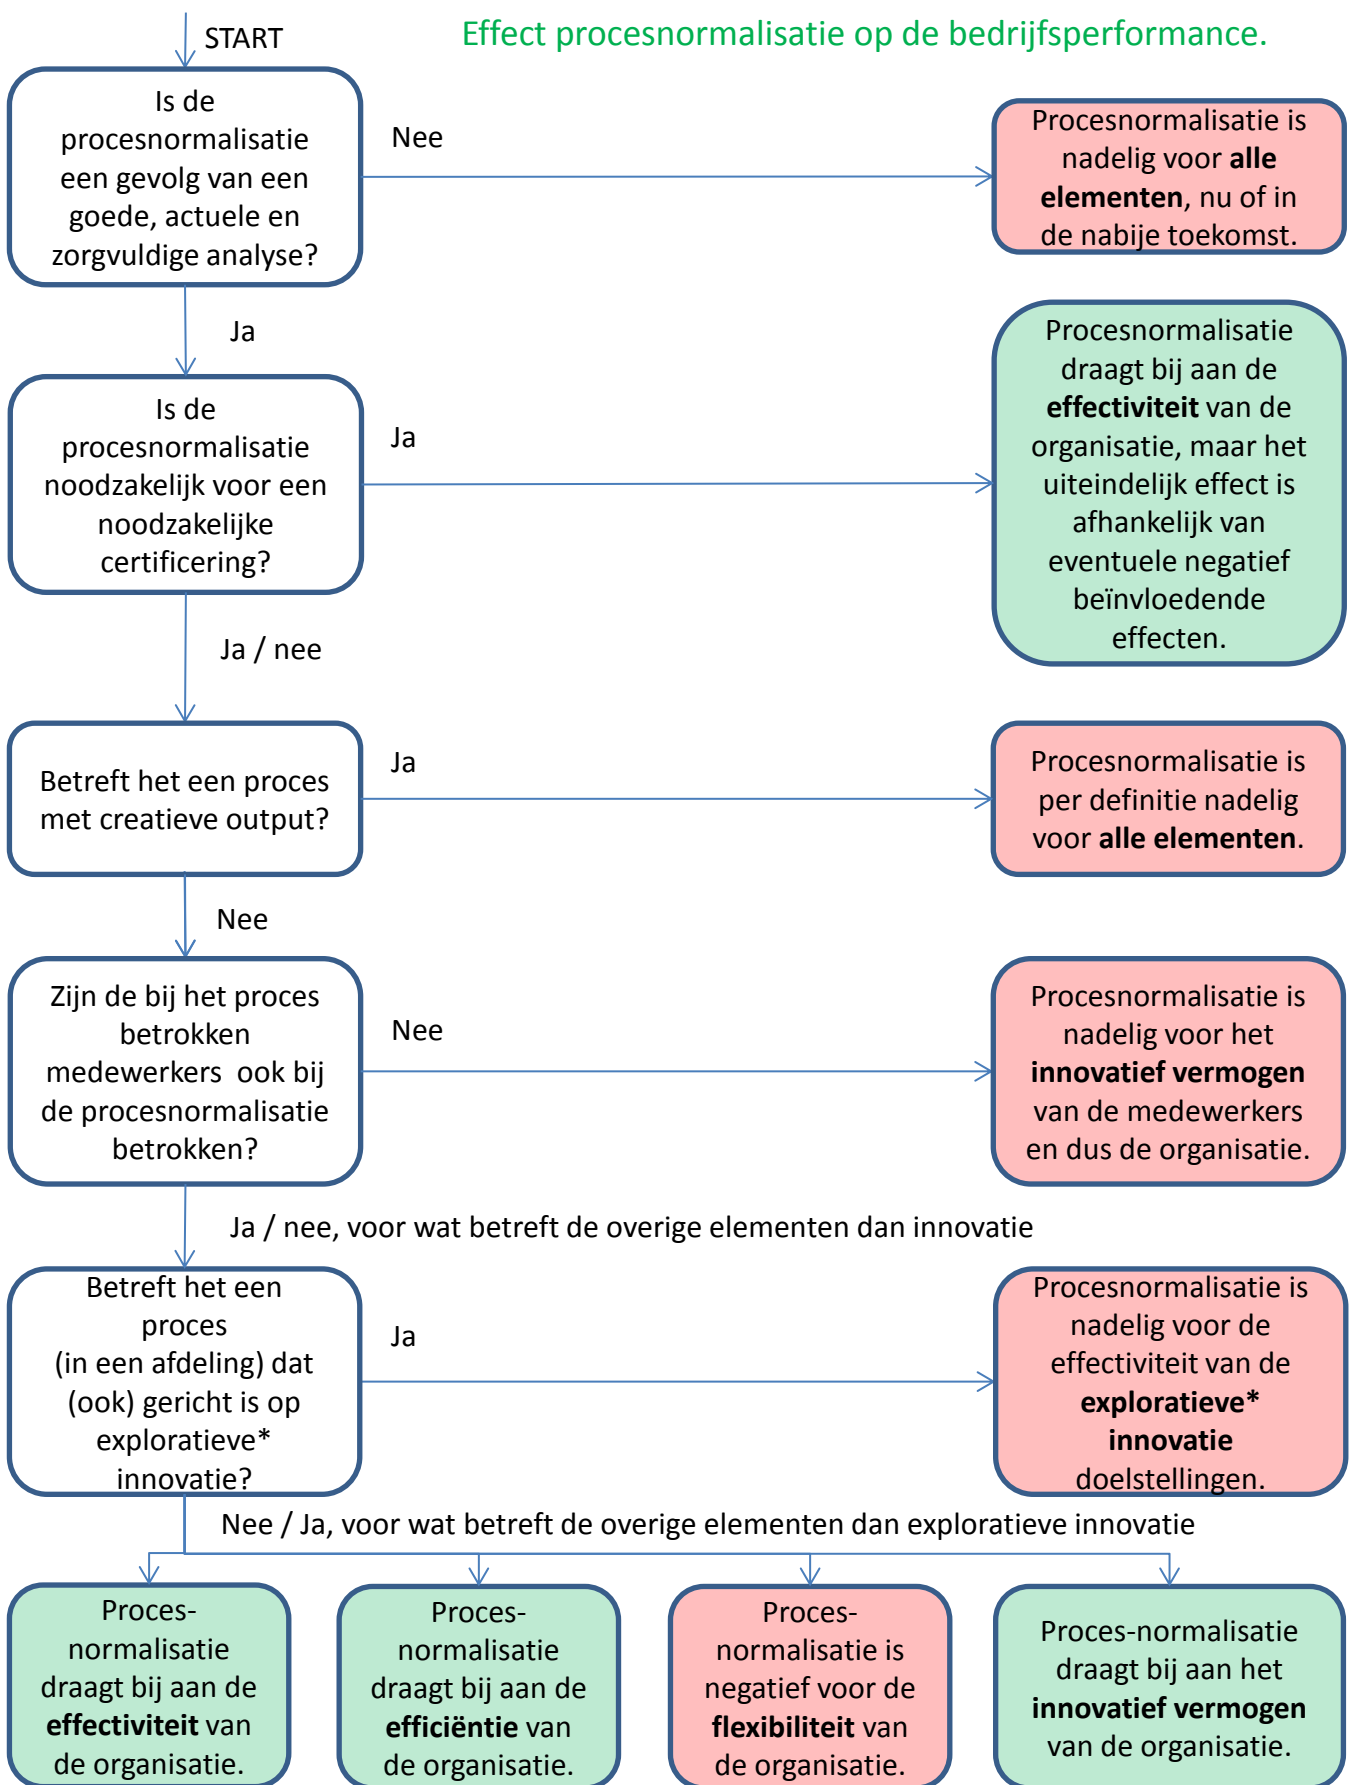

Effect procesnormalisatie op de bedrijfsperformance.

* Exploratieve innovatie is gericht op nieuwe markten / producten.