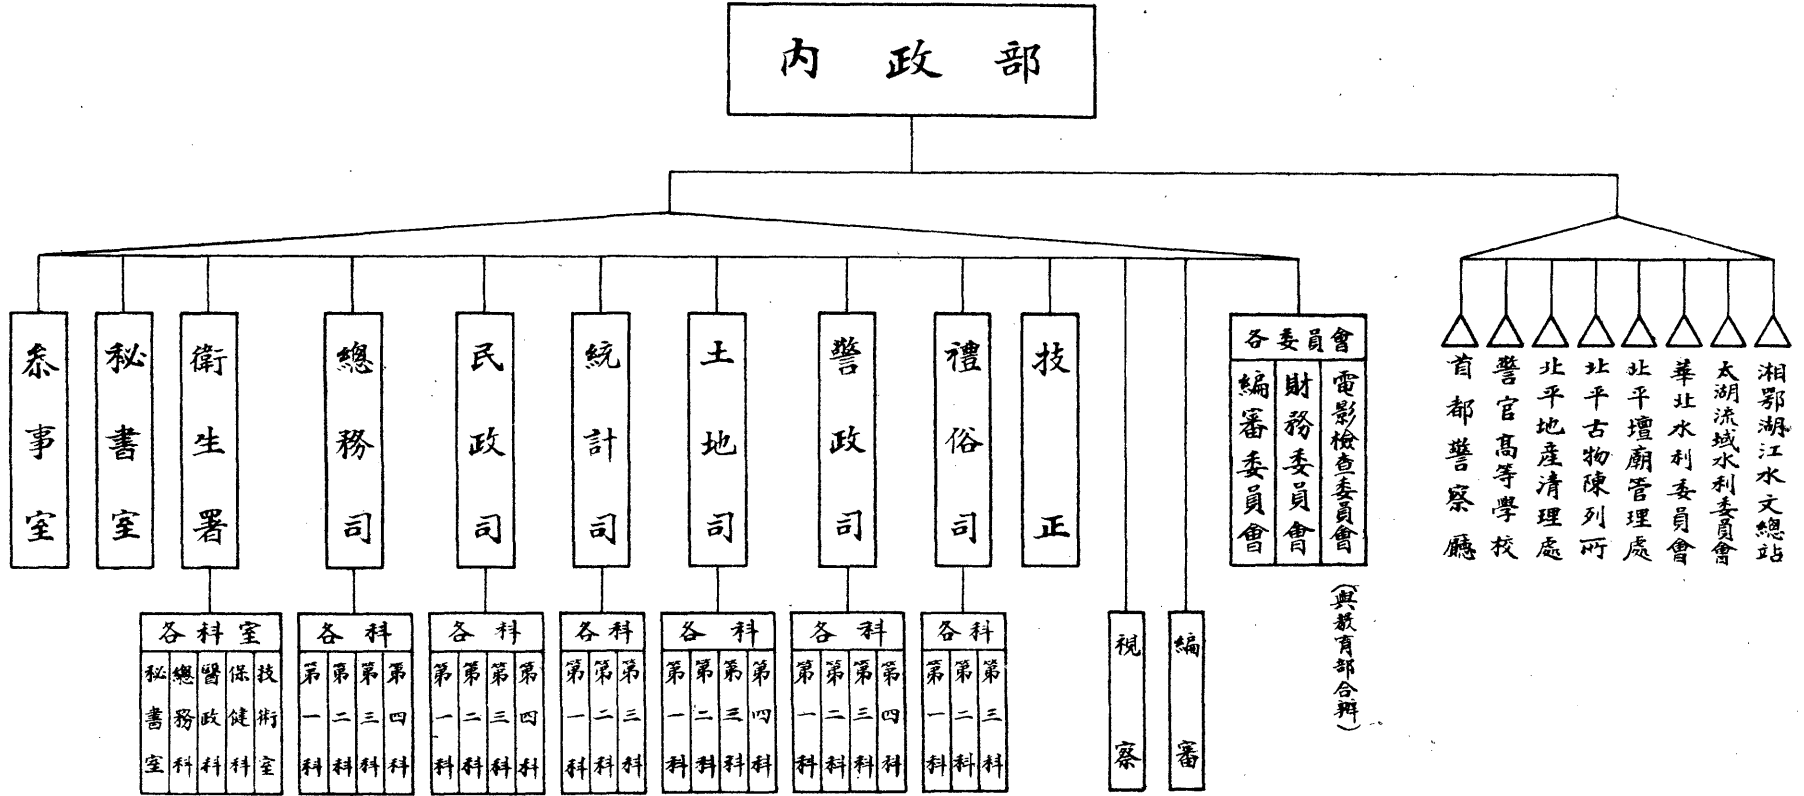

國民政府行政院內政部組織系統圖