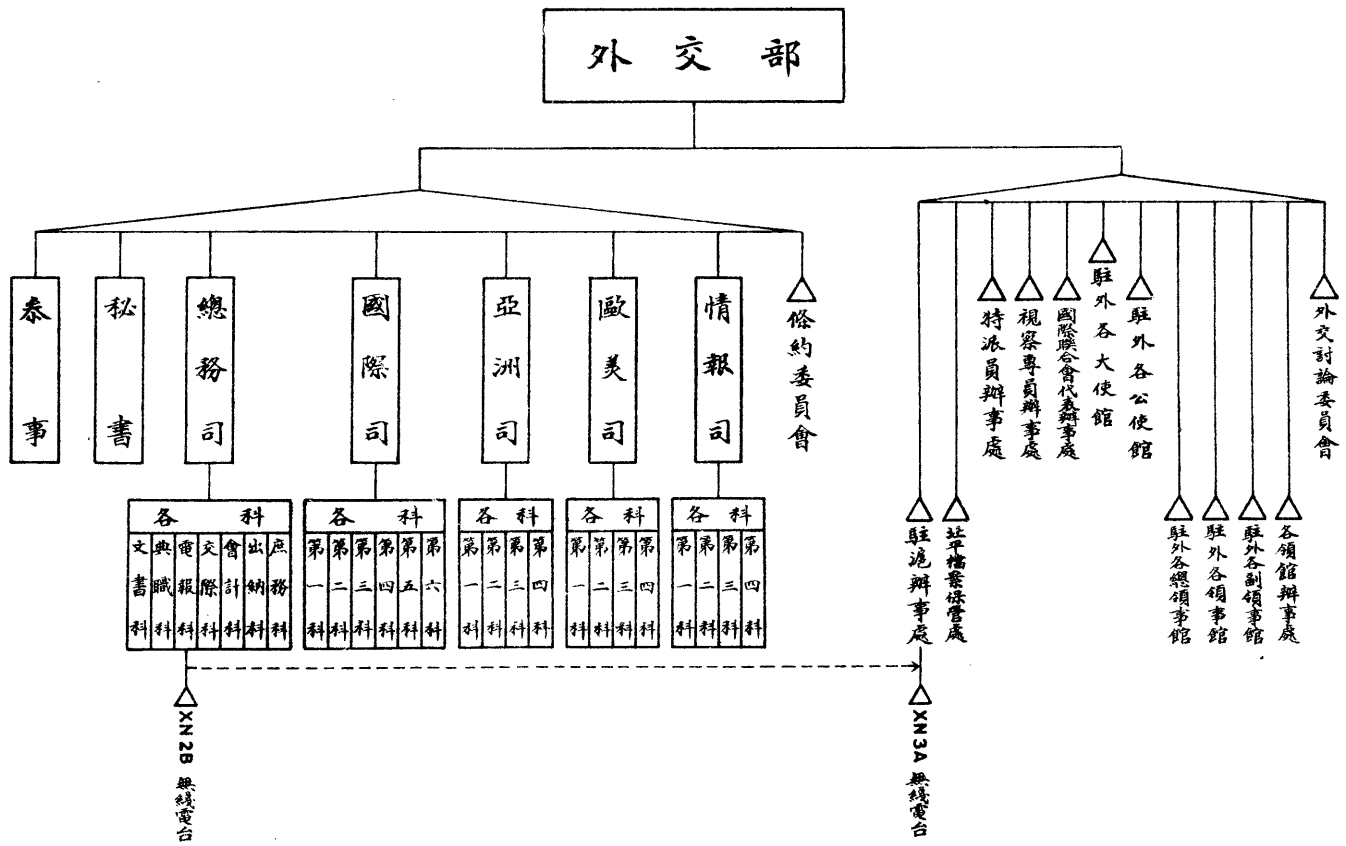

國民政府行政院外交部組織系統圖