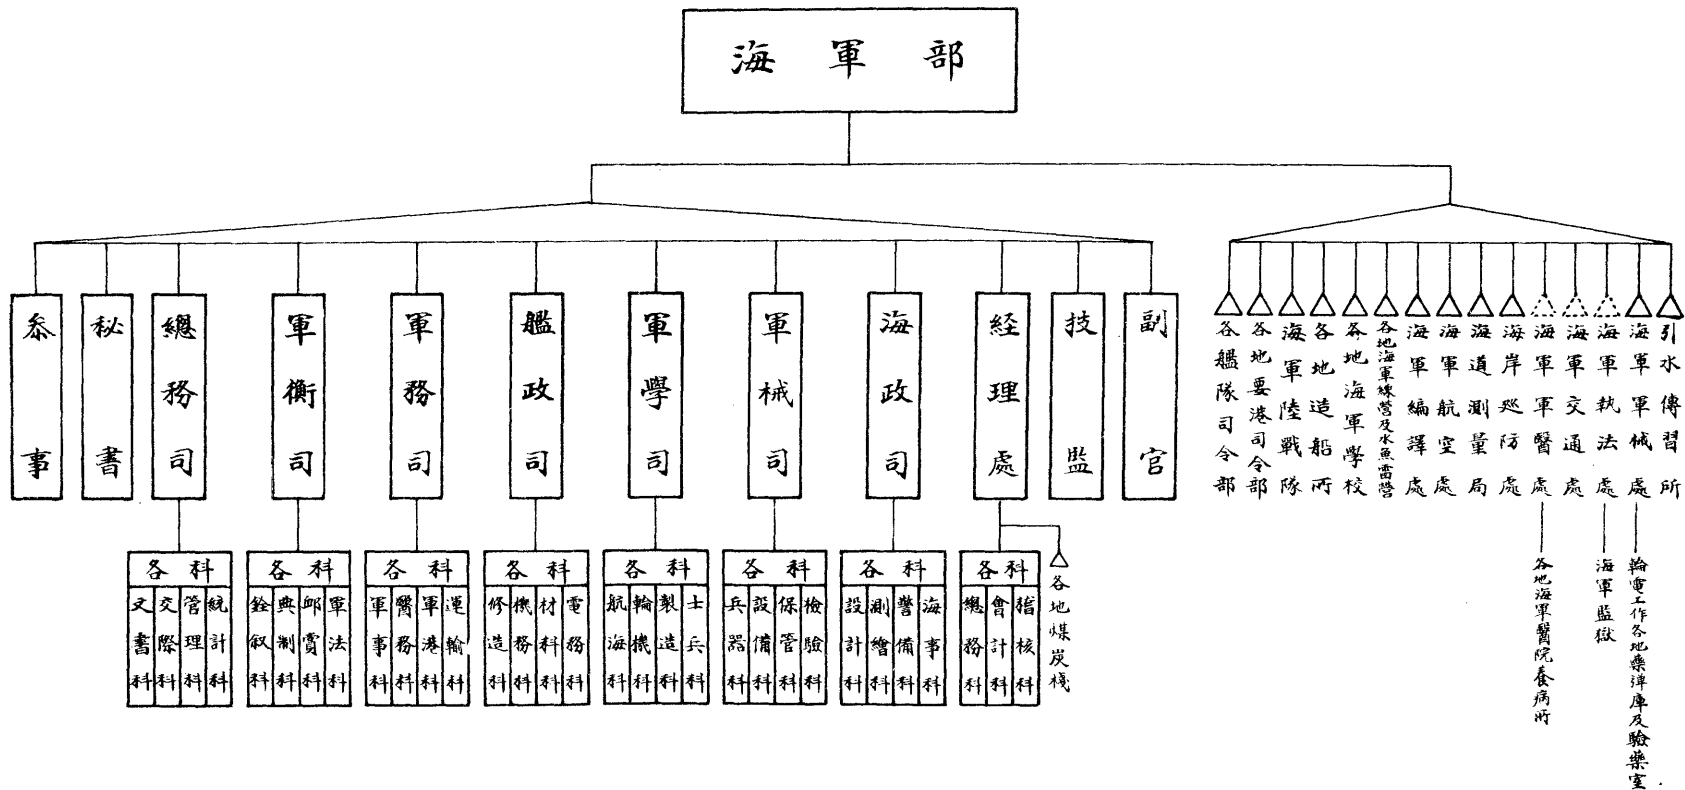

國民政府行政院海軍部組織系統圖