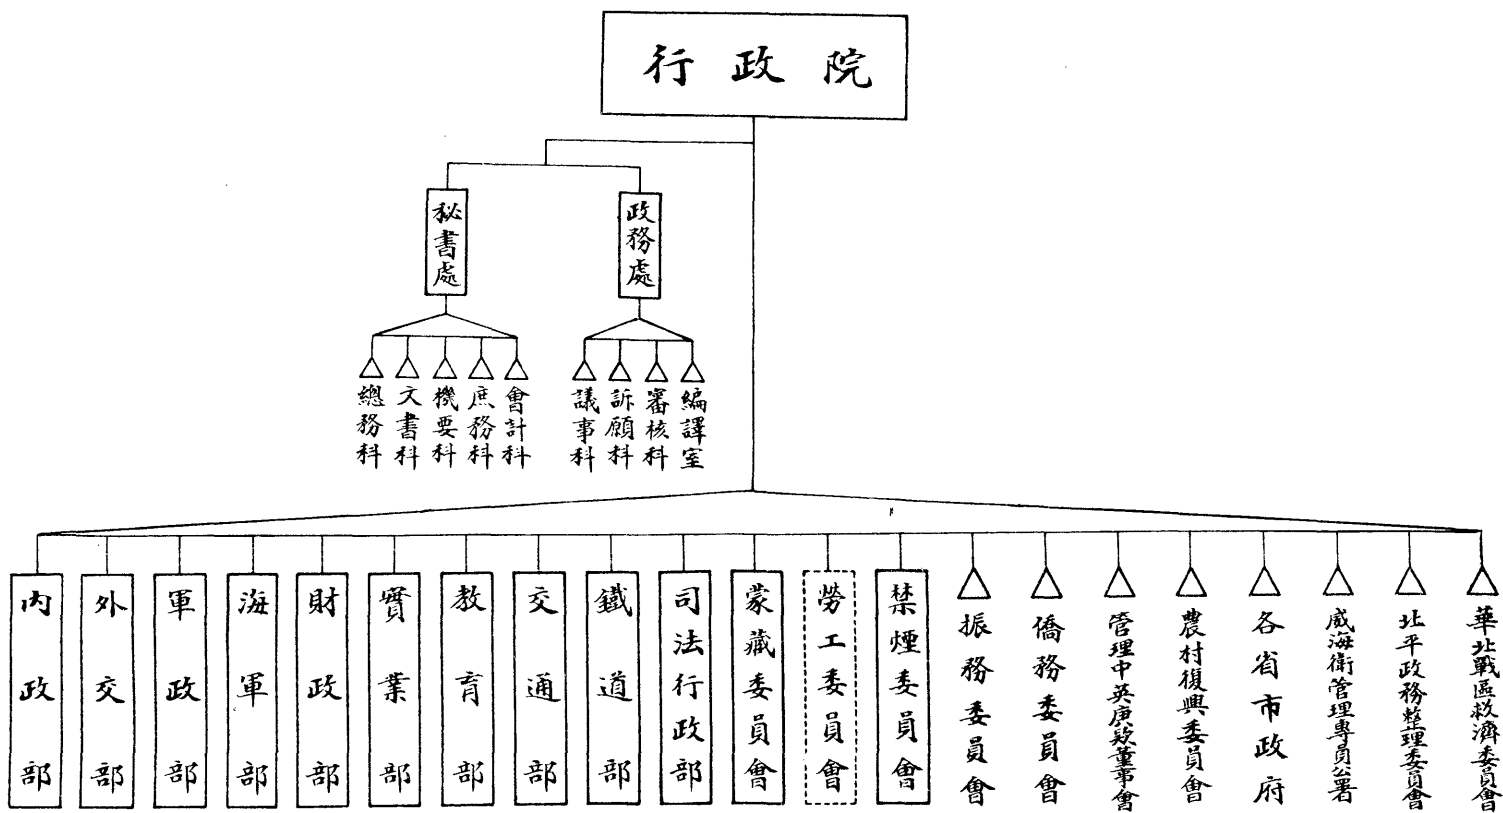

國民政府行政院組織系統圖