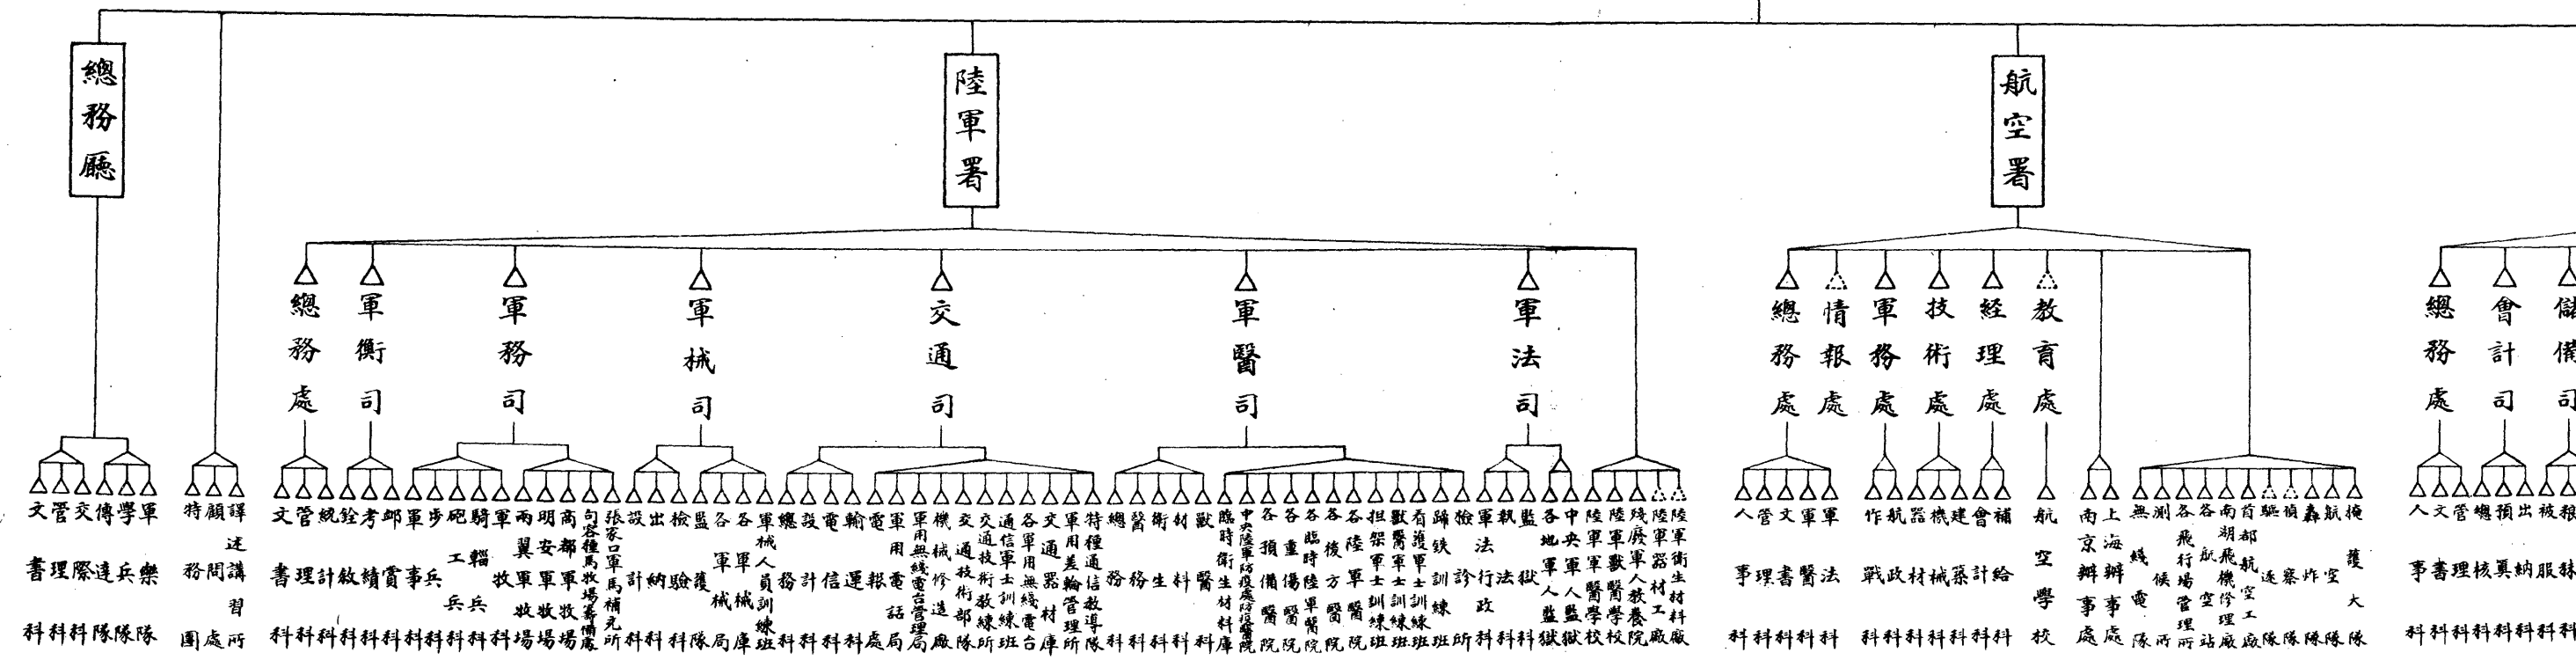

國民政府行政院軍政部組織系統圖

軍政部