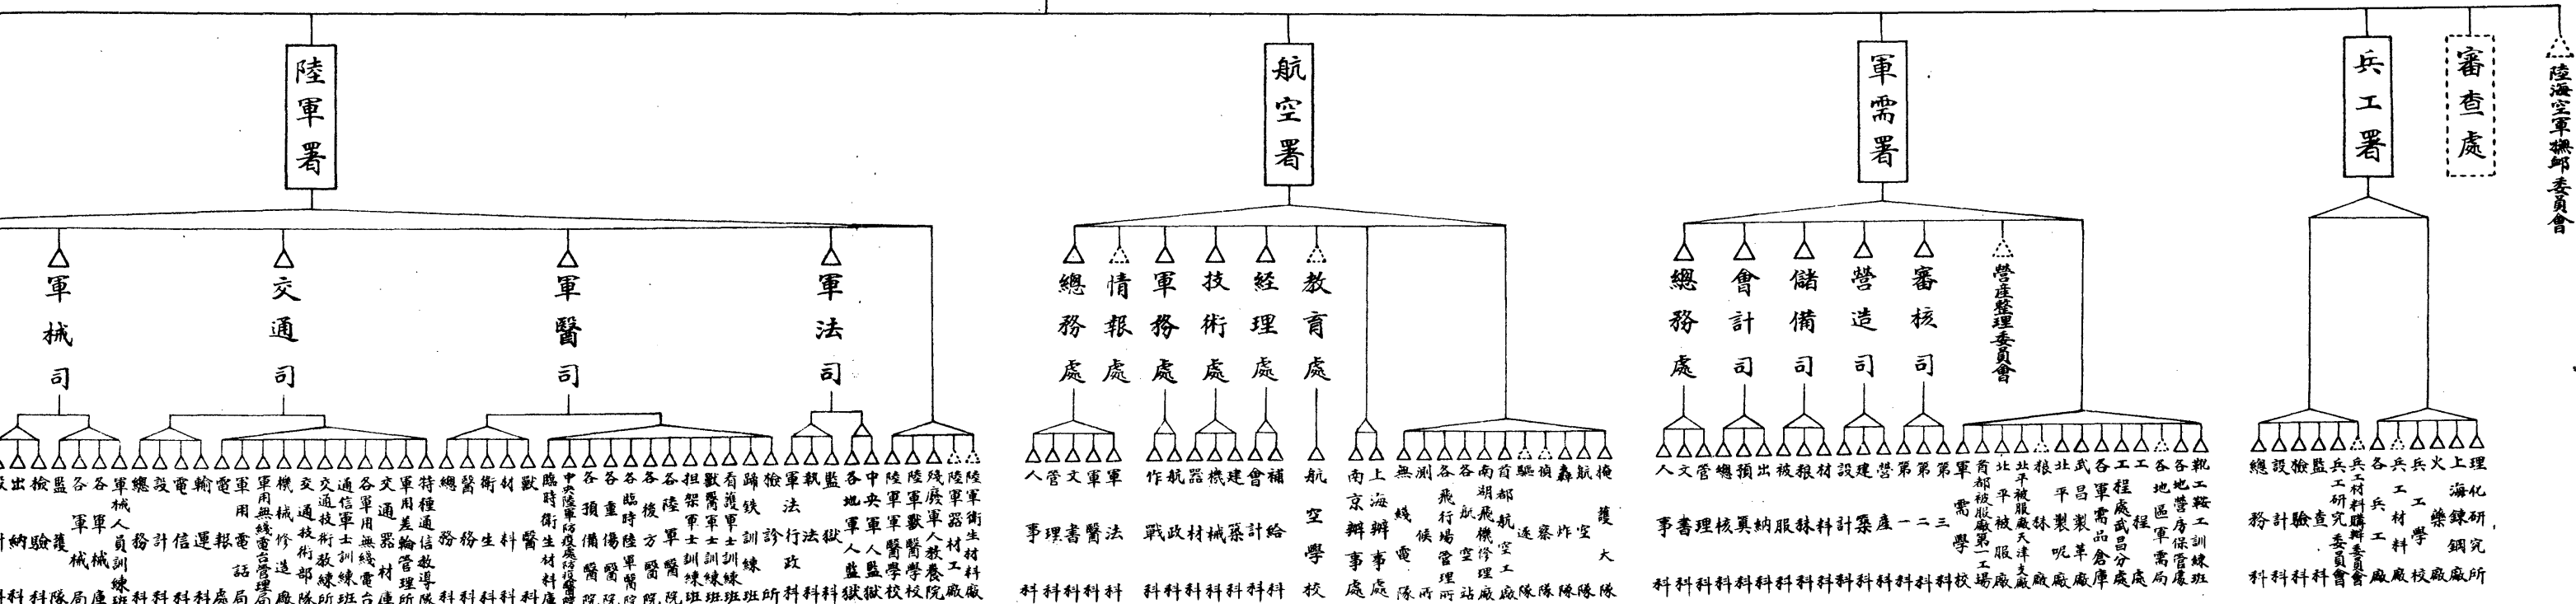

國民政府行政院軍政部組織系統圖

軍政部