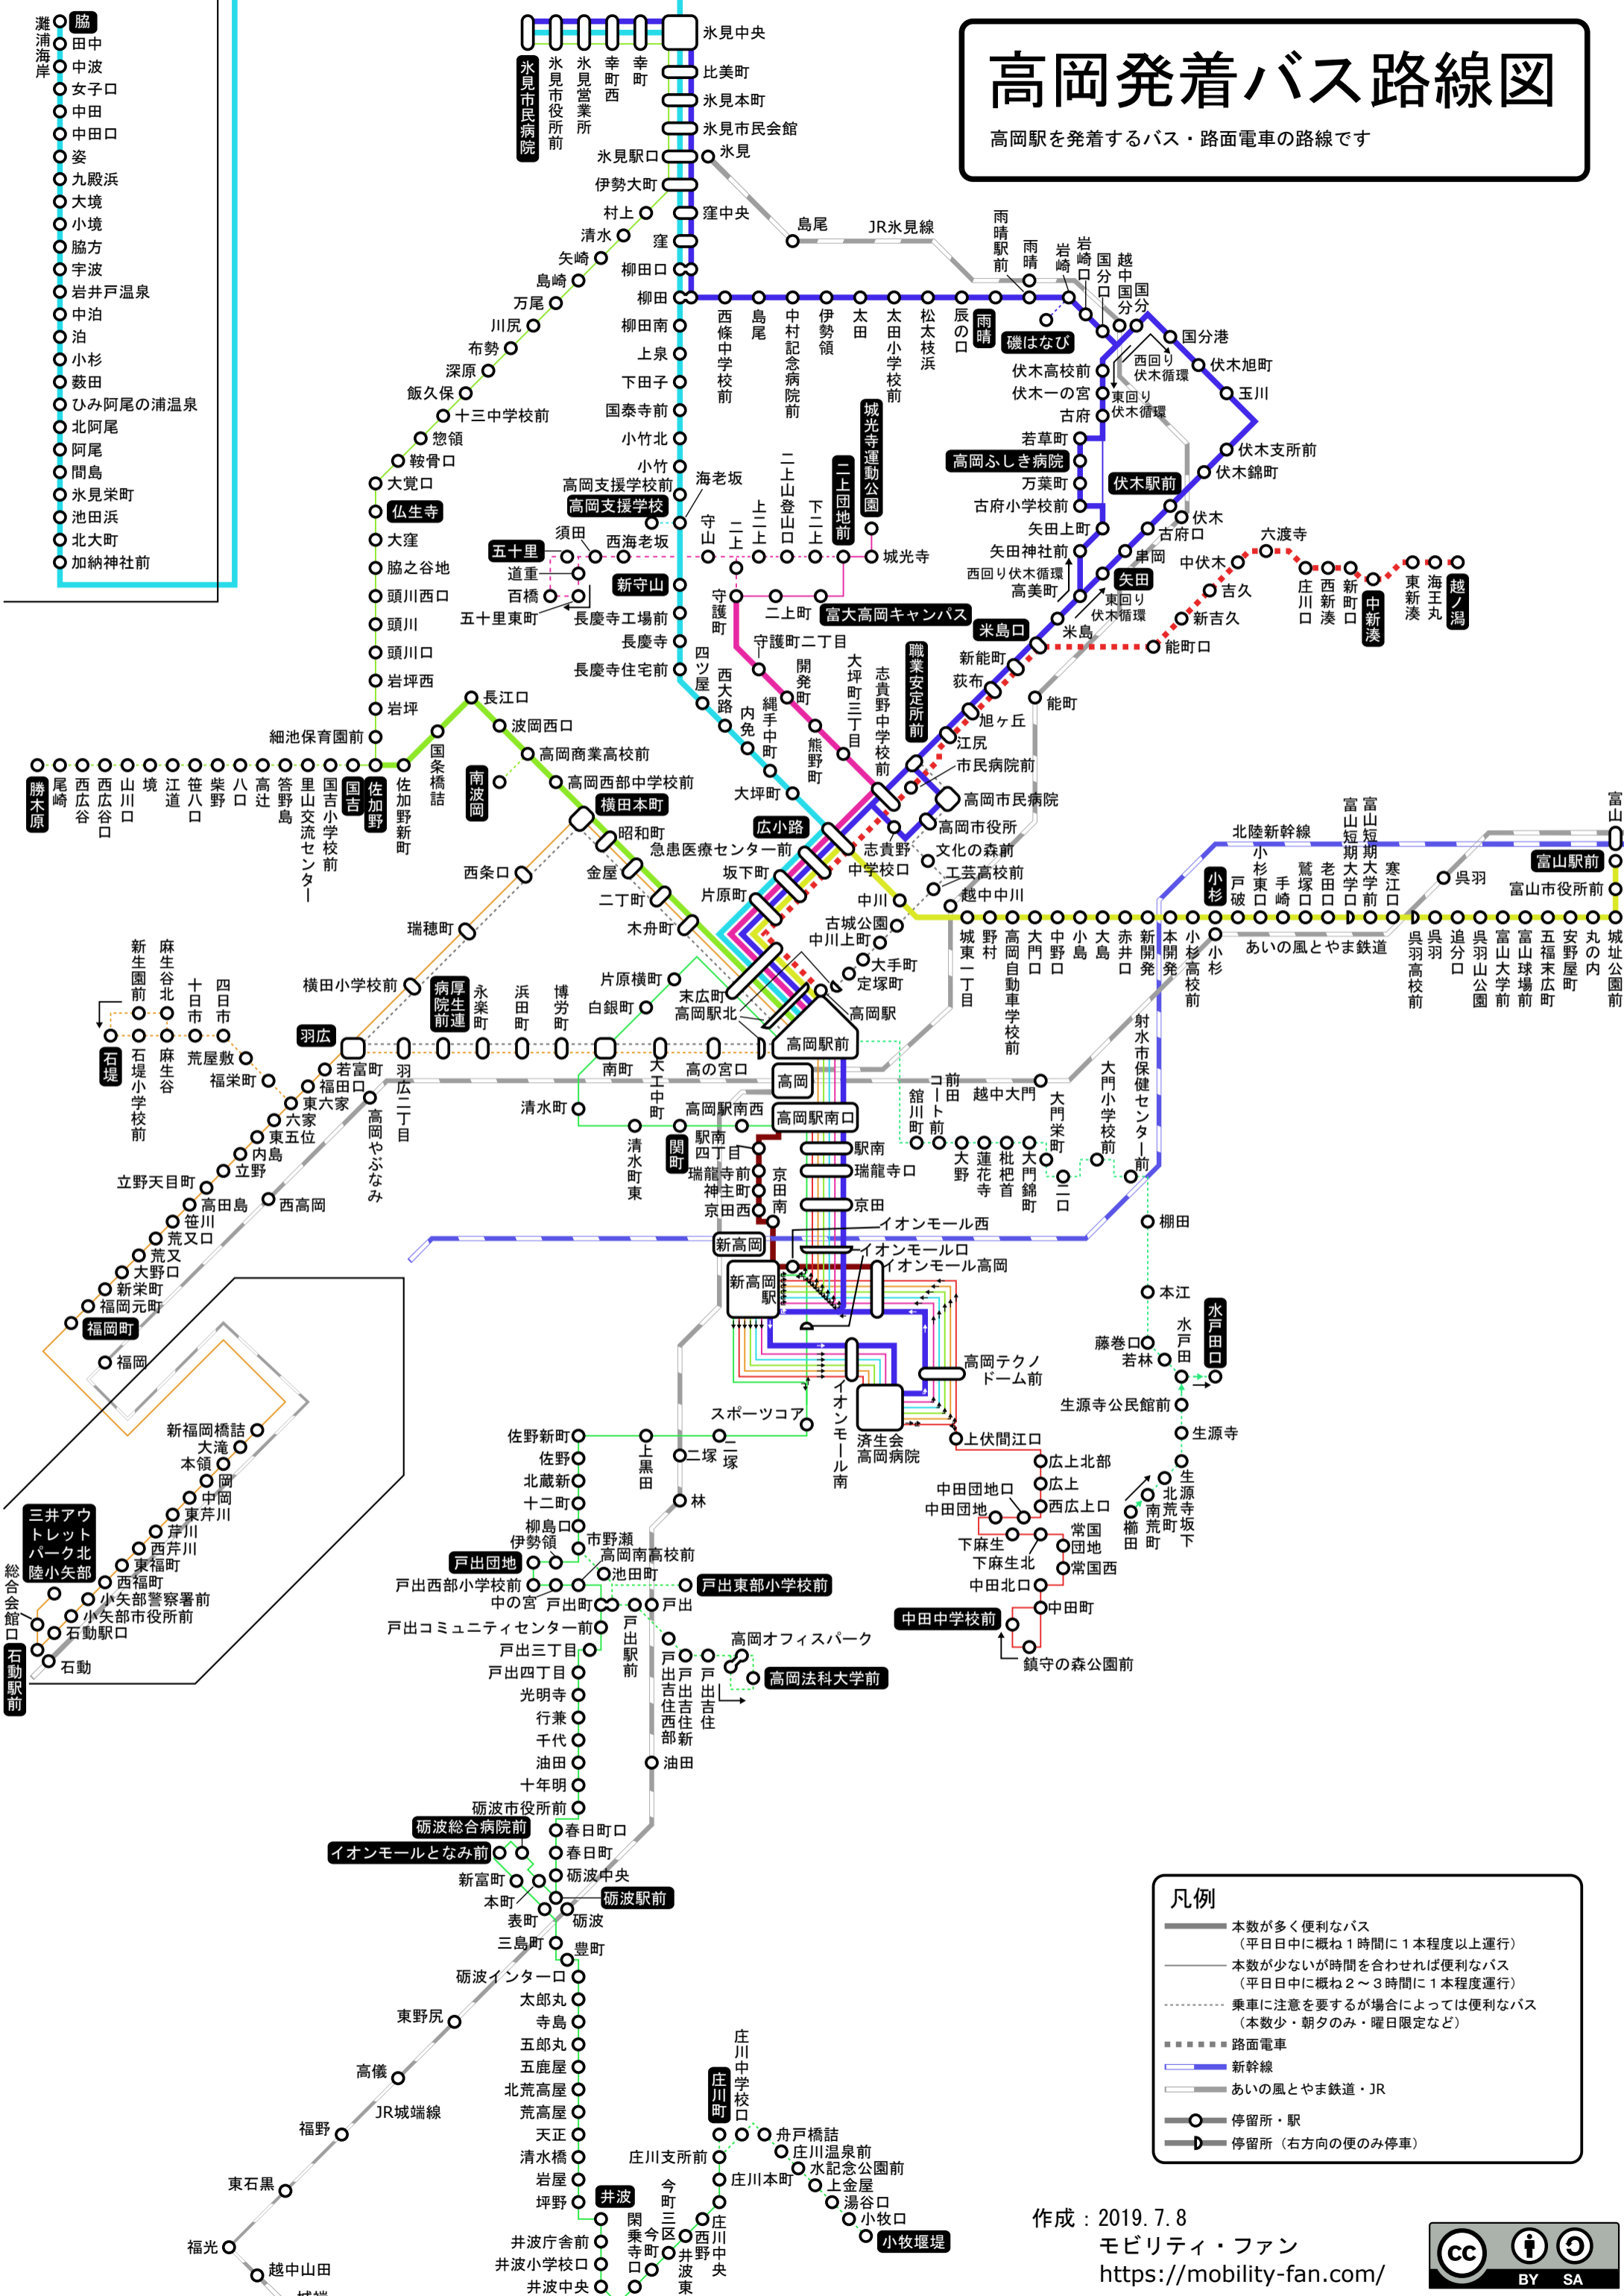

高岡発着バス路線図

高岡駅を発着するバス・路面電車の路線です

- 脇
- 田中
- 中波
- 女子口
- 中田
- 中田口
- 姿
- 九殿浜
- 大境
- 小境
- 脇方
- 宇波
- 岩井戸温泉
- 中泊
- 泊
- 小杉
- 藪田
- ひみ阿尾の浦温泉
- 北阿尾
- 阿尾
- 間島
- 水見栄町
- 池田浜
- 北大町
- 加納神社前

- 尾崎
- 西広谷
- 山広谷
- 境
- 江道
- 笹八口
- 柴野
- 八口
- 高辻
- 岩野島
- 国吉
- 里山交流センター
- 国吉小学校前
- 佐加野
- 佐加野新町
- 細池保育園前
- 国条橋詰
- 南波岡
- 高岡商業高校前
- 高岡西部中学校前
- 横田本町
- 昭和町
- 急患医療センター前
- 坂下町
- 片原町
- 木舟町
- 瑞穂町
- 西条口
- 瑞穂町
- 横田小学校前
- 羽広
- 羽広二丁目
- 高岡やぶなみ
- 立野天目町
- 高田島
- 西高岡
- 新福岡橋詰
- 大滝
- 本領
- 岡
- 中岡
- 東芹川
- 芹川
- 西福町
- 東福町
- 小矢部警察署前
- 小矢部市役所前
- 石動駅前
- 石動
- 三井アウトレットパーク北陸小矢部
- 総合会館口
- 石動駅前

凡例

- 本数が多く便利なバス
(平日中に概ね1時間に1本程度以上運行)
- 本数が少ないが時間を合わせれば便利なバス
(平日中に概ね2~3時間に1本程度運行)
- 乗車に注意を要するが場合によっては便利なバス
(本数少・朝夕のみ・曜日限定など)
- 路面電車
- 新幹線
- あいの風とやま鉄道・JR
- 停留所・駅
- ▶ 停留所 (右方向の便のみ停車)