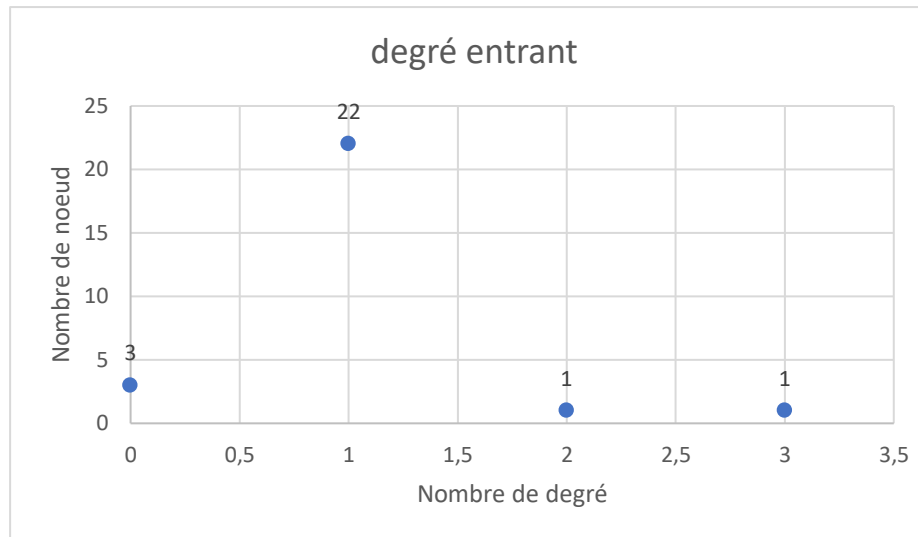

Nœuds	degré entrant d-	degré sortant d+
Lisa	0	9
Marie	0	7
Keyi	0	11
London		
Grammar	1	0
Muse	1	0
Arctic Monkeys	1	0
Phoenix	1	0
Lana Del Rey	1	0
XXXTentacion	1	0
Montréal	1	0
Edimbourg	1	0
Dublin	1	0
Rio de Janeiro	1	0
Le Caire	1	0
Dubrovnik	1	0
Barcelone	1	0
Seoul	1	0
voyage	1	0
natation	1	0
badminton	1	0
Flûte		
traversière	2	0
Rick&Morty	1	0
Game of Thrones	1	0
Friends	3	0
The Office	1	0
The Umbrella Academy	1	0
Derry Girls	1	0

Données pour les graphiques :

Nombre de degré entrant	0	1	2	3
Somme des nœuds	3	22	1	1
Nombre de degré sortant	0	11	7	9
Somme des nœuds	24	1	1	1