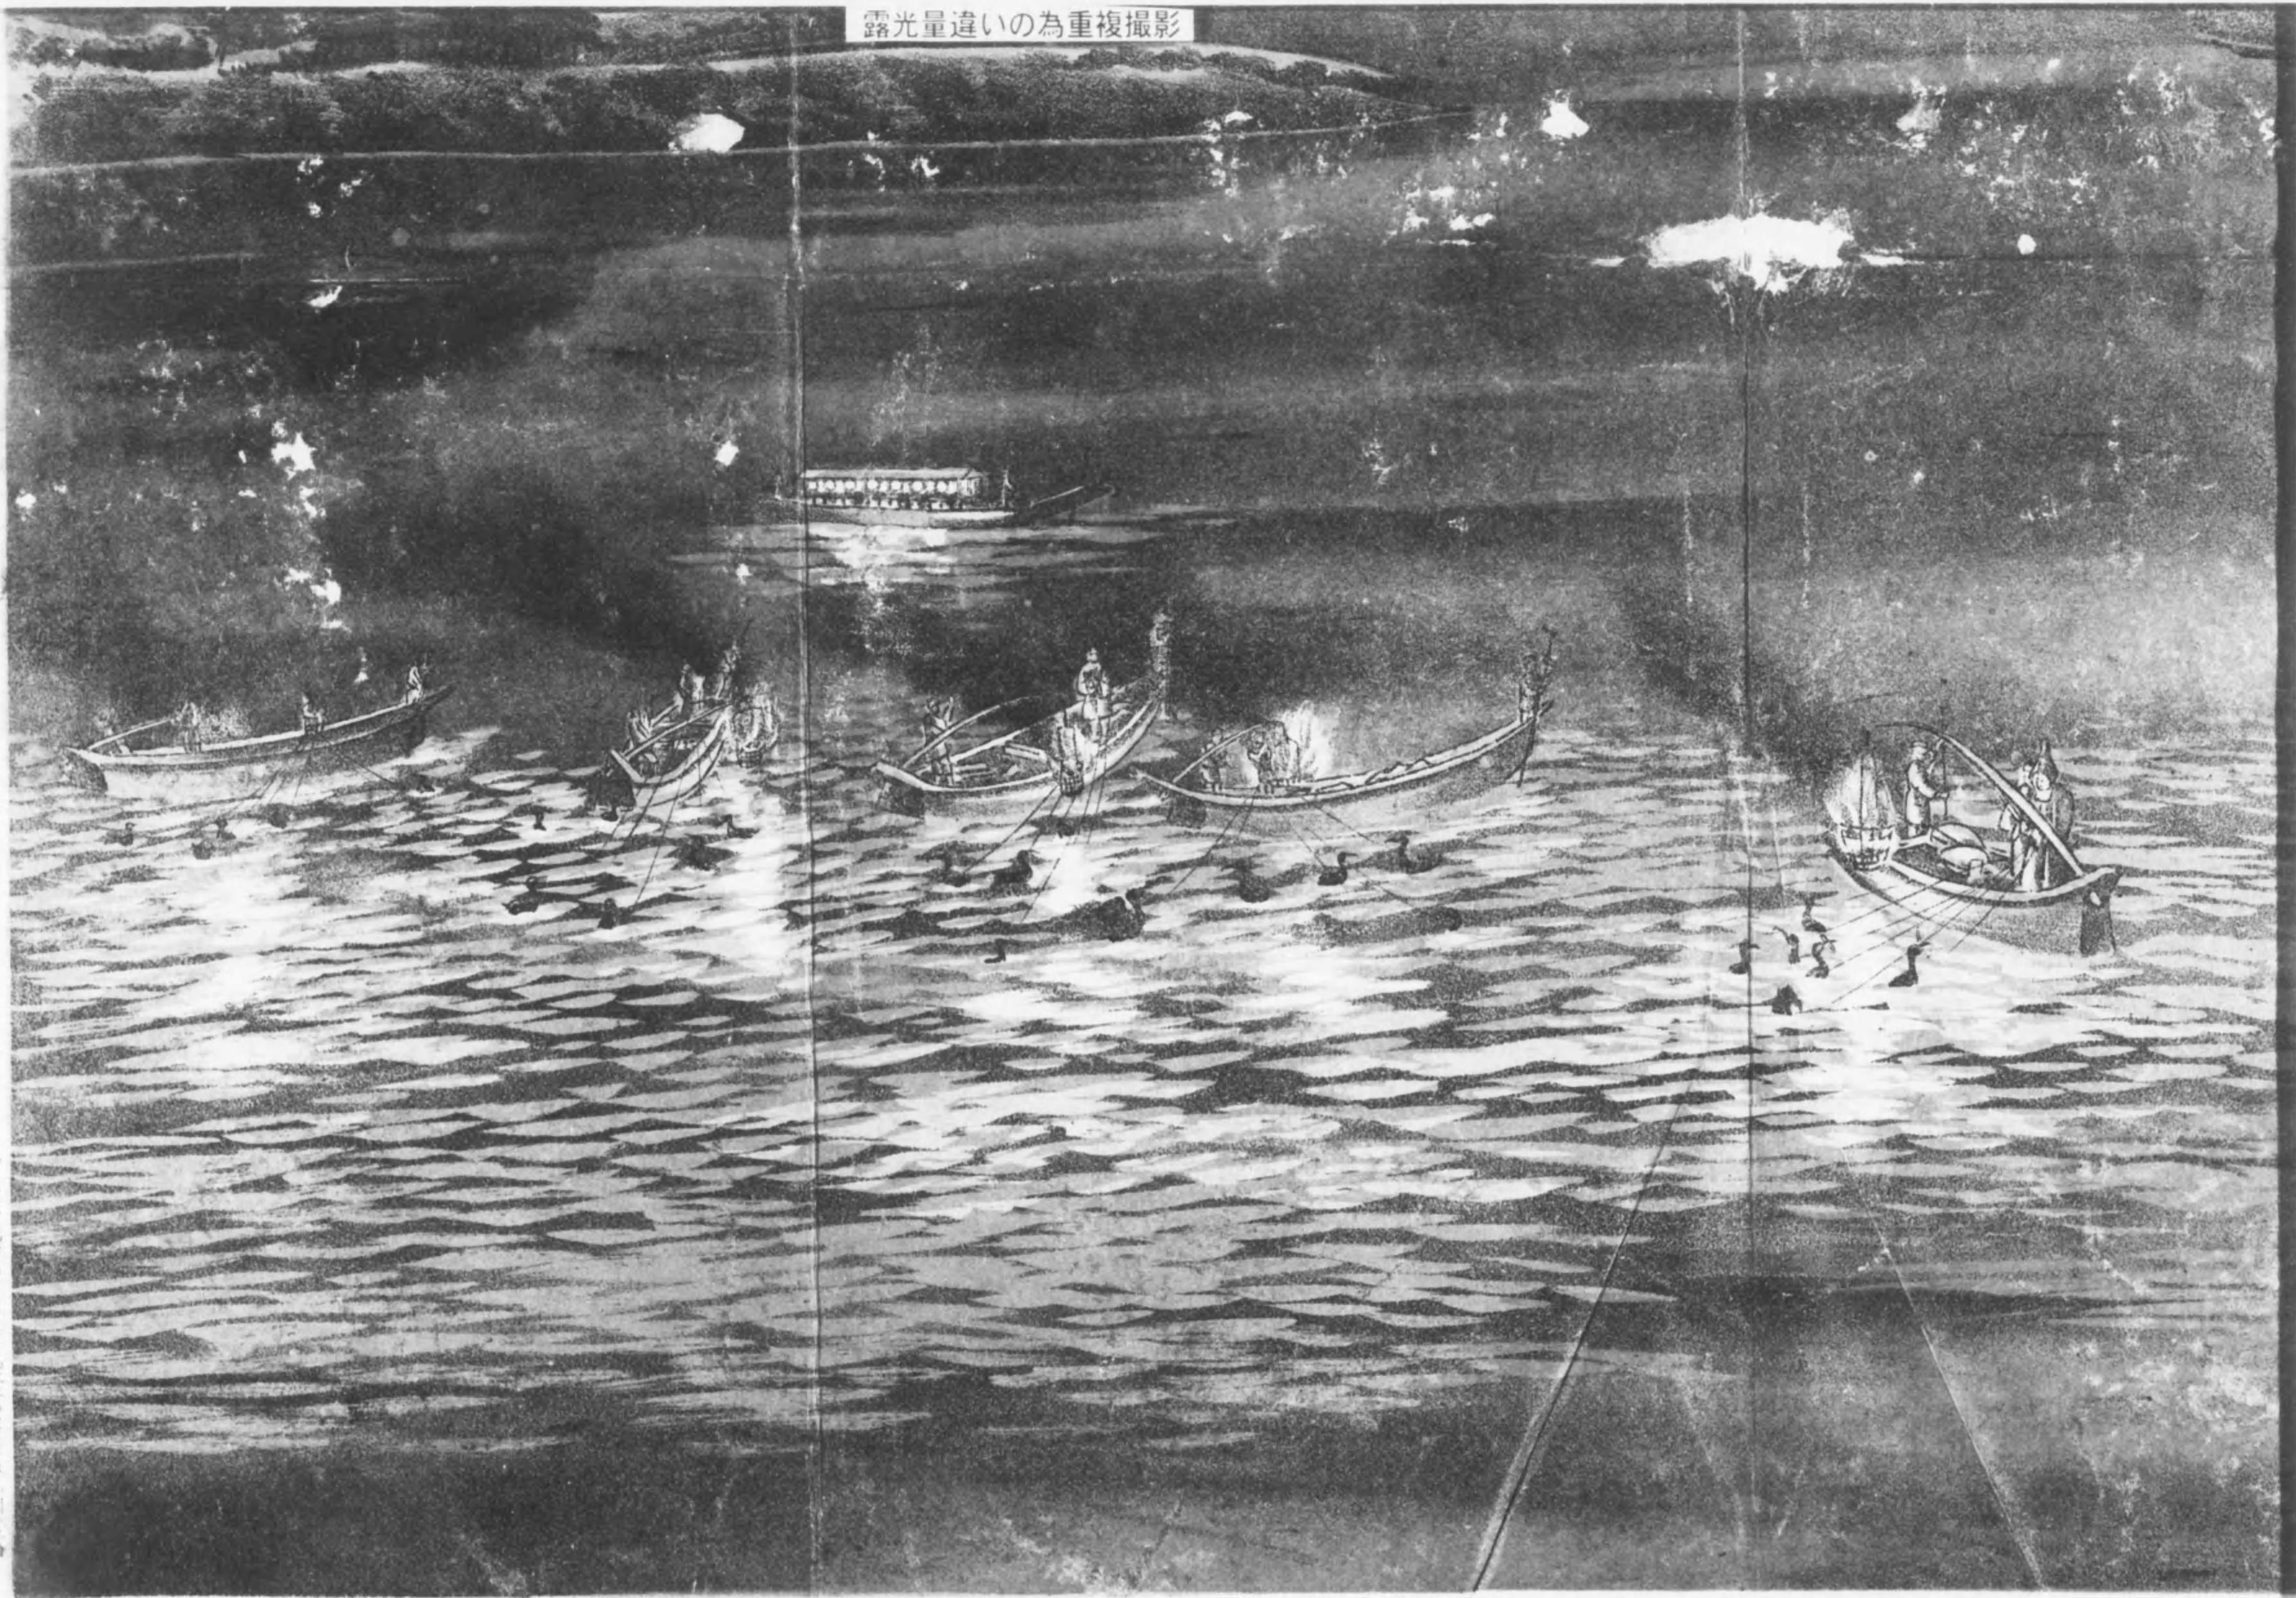

露光量違いの為重複撮影

川舟の風景