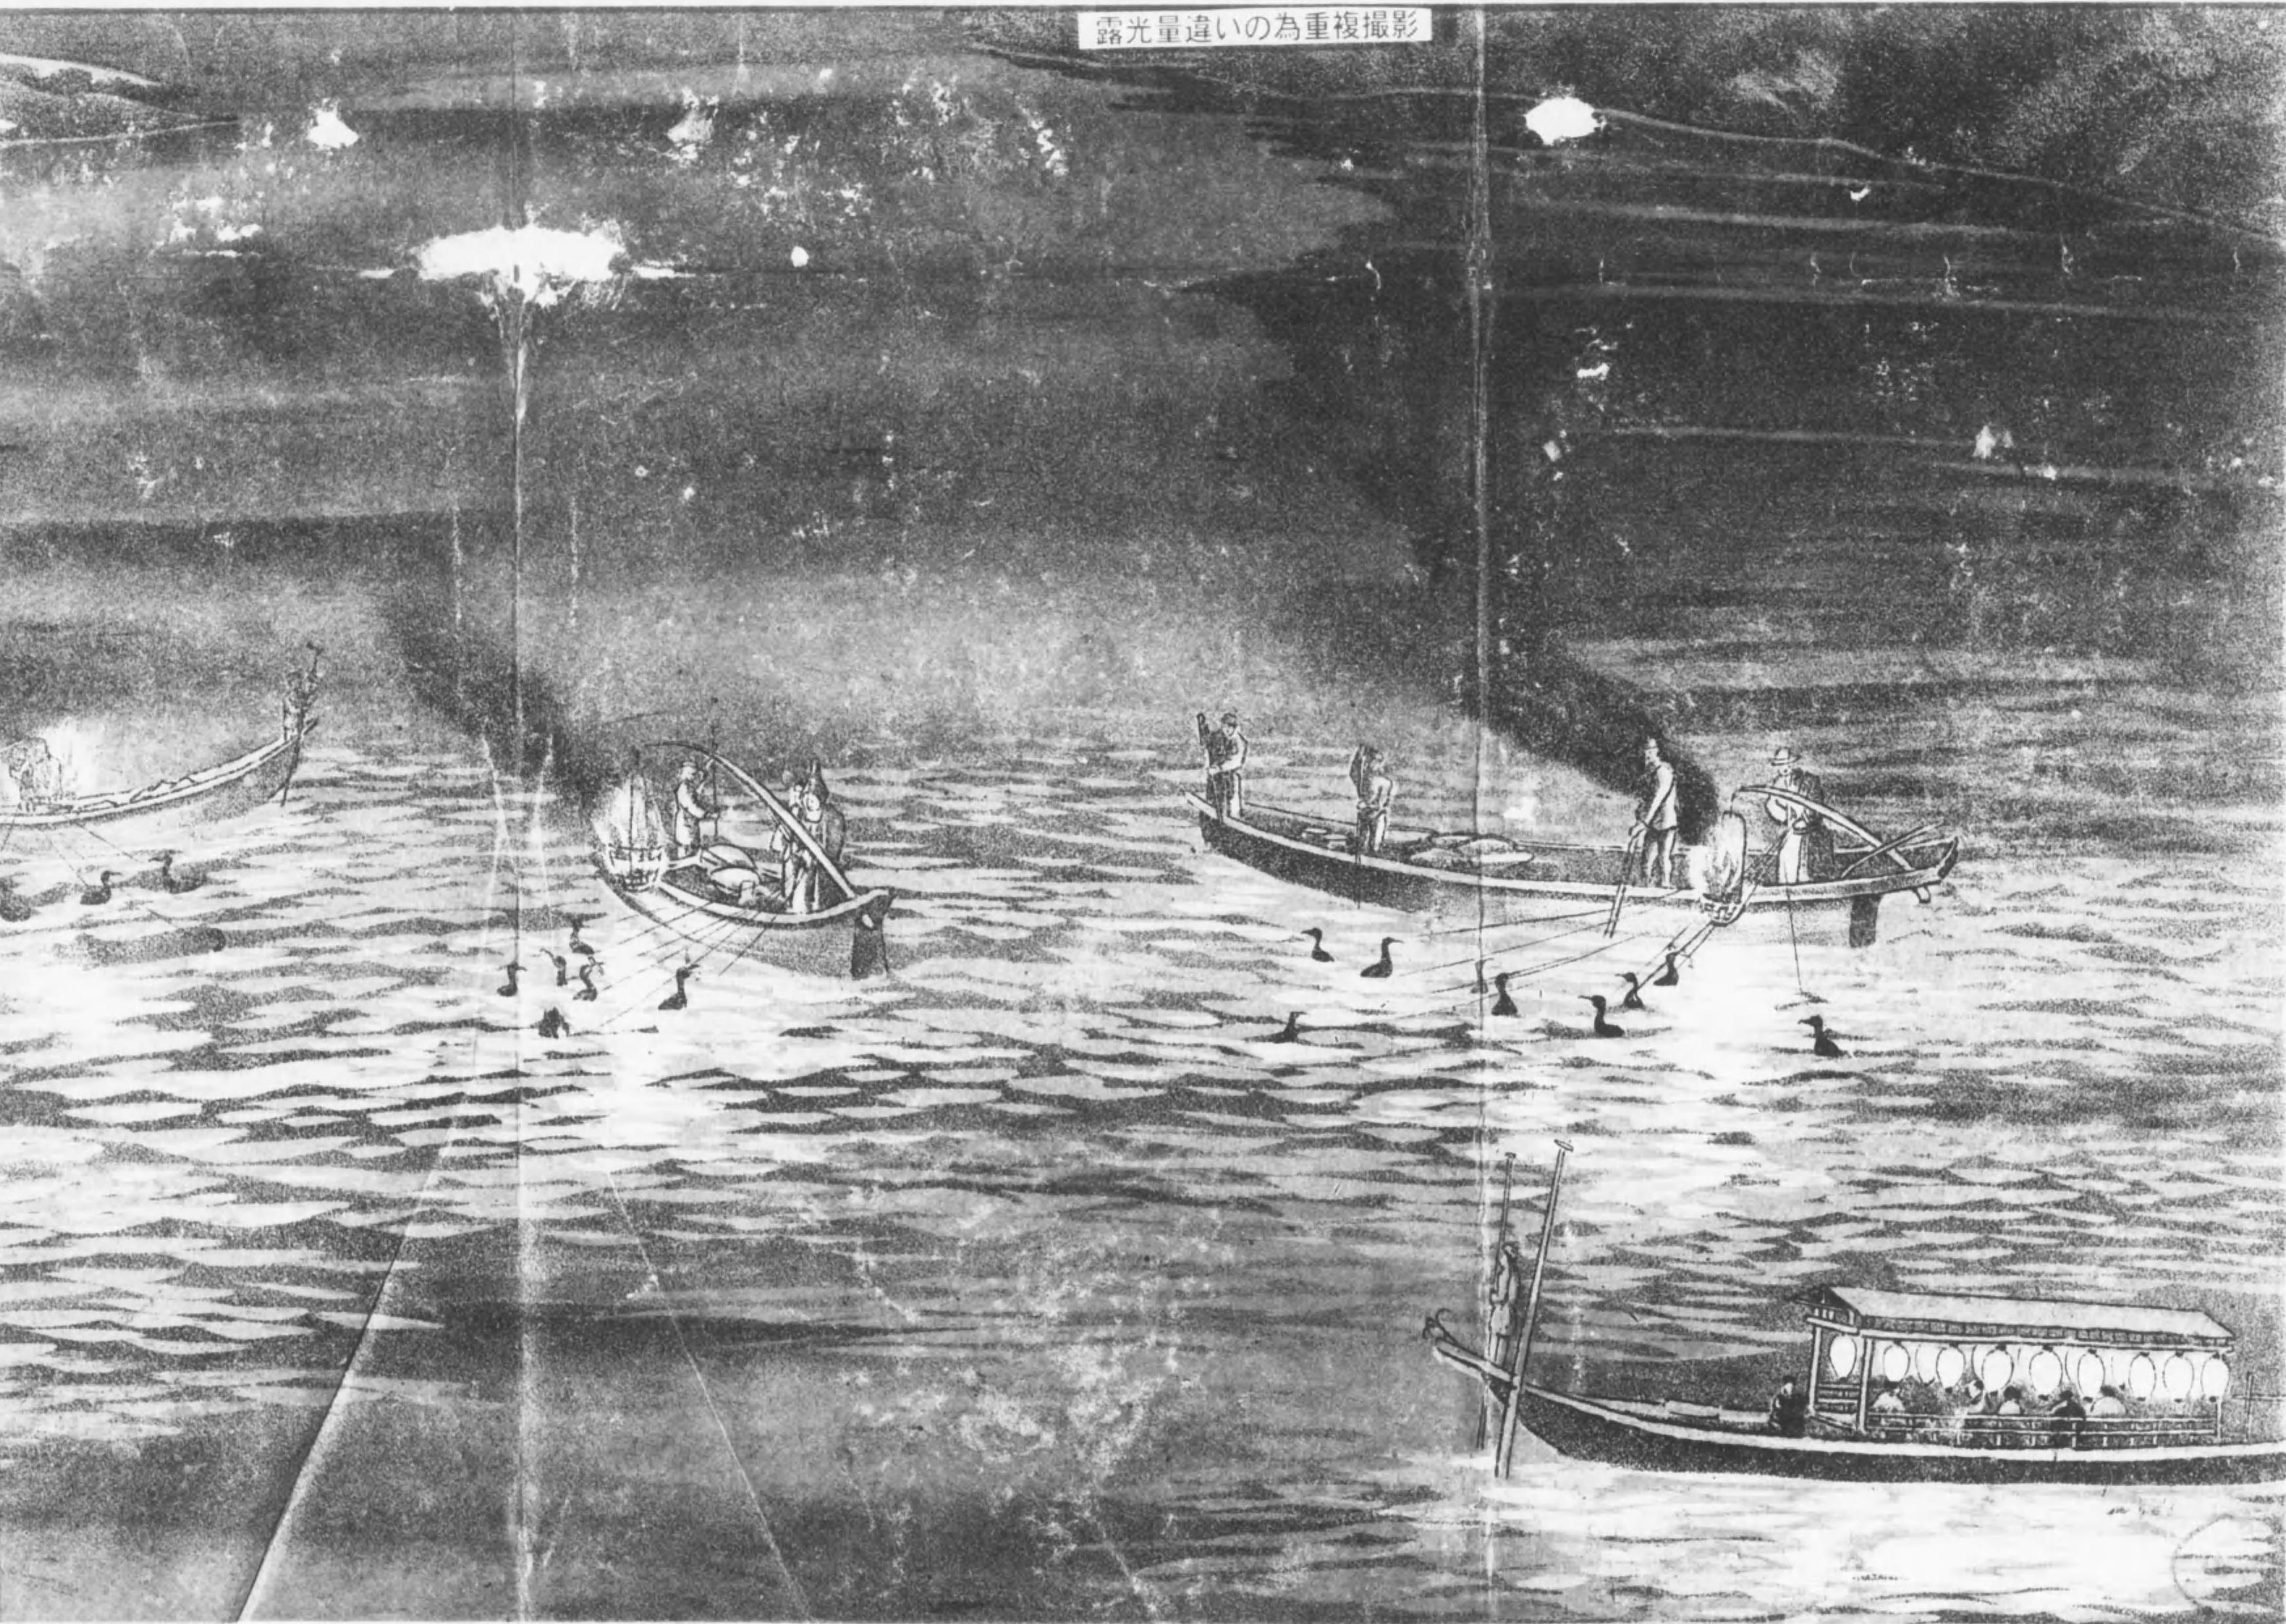

露光量違いの為重複撮影

圖之舟橋川良長阜岐

© 1980 NIPPON KAGAKU KENKAI

露光量違いの為重複撮影

岐阜長良川鴉舟之圖

露光量違いの為重複撮影

露光量違いの為重複撮影

露光量違いの為重複撮影