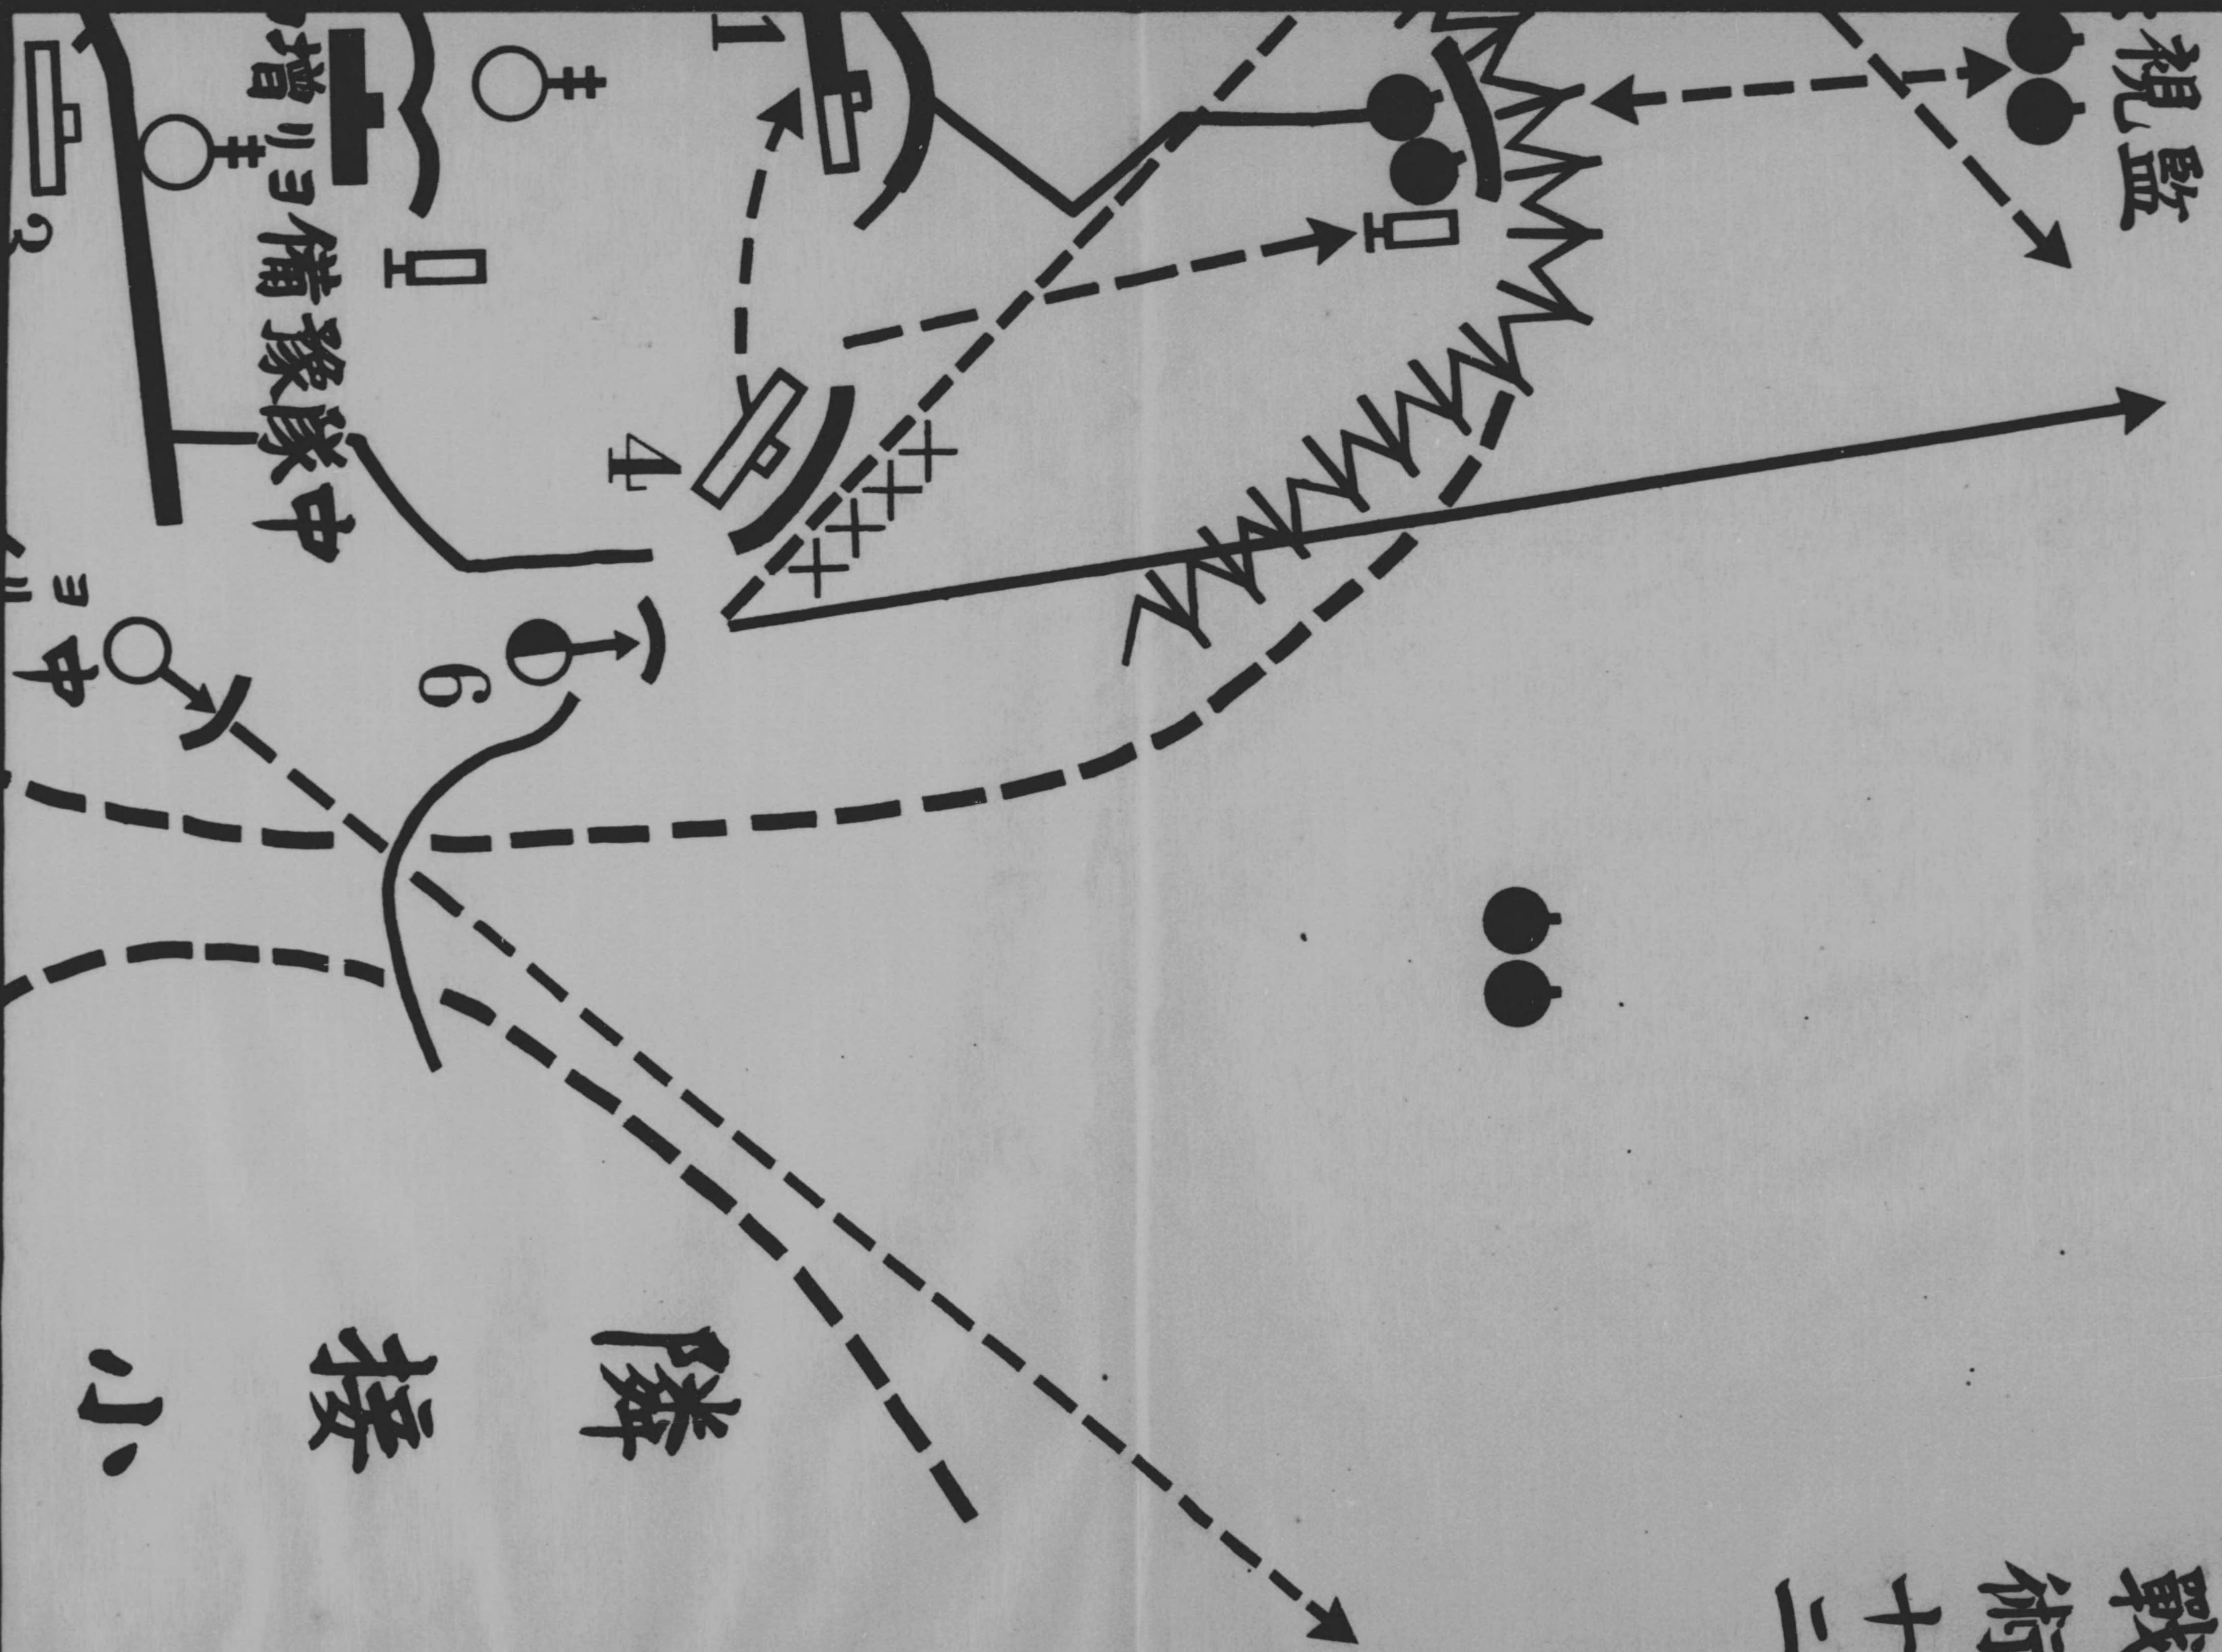

小戰術十二

中隊小隊夜間二於