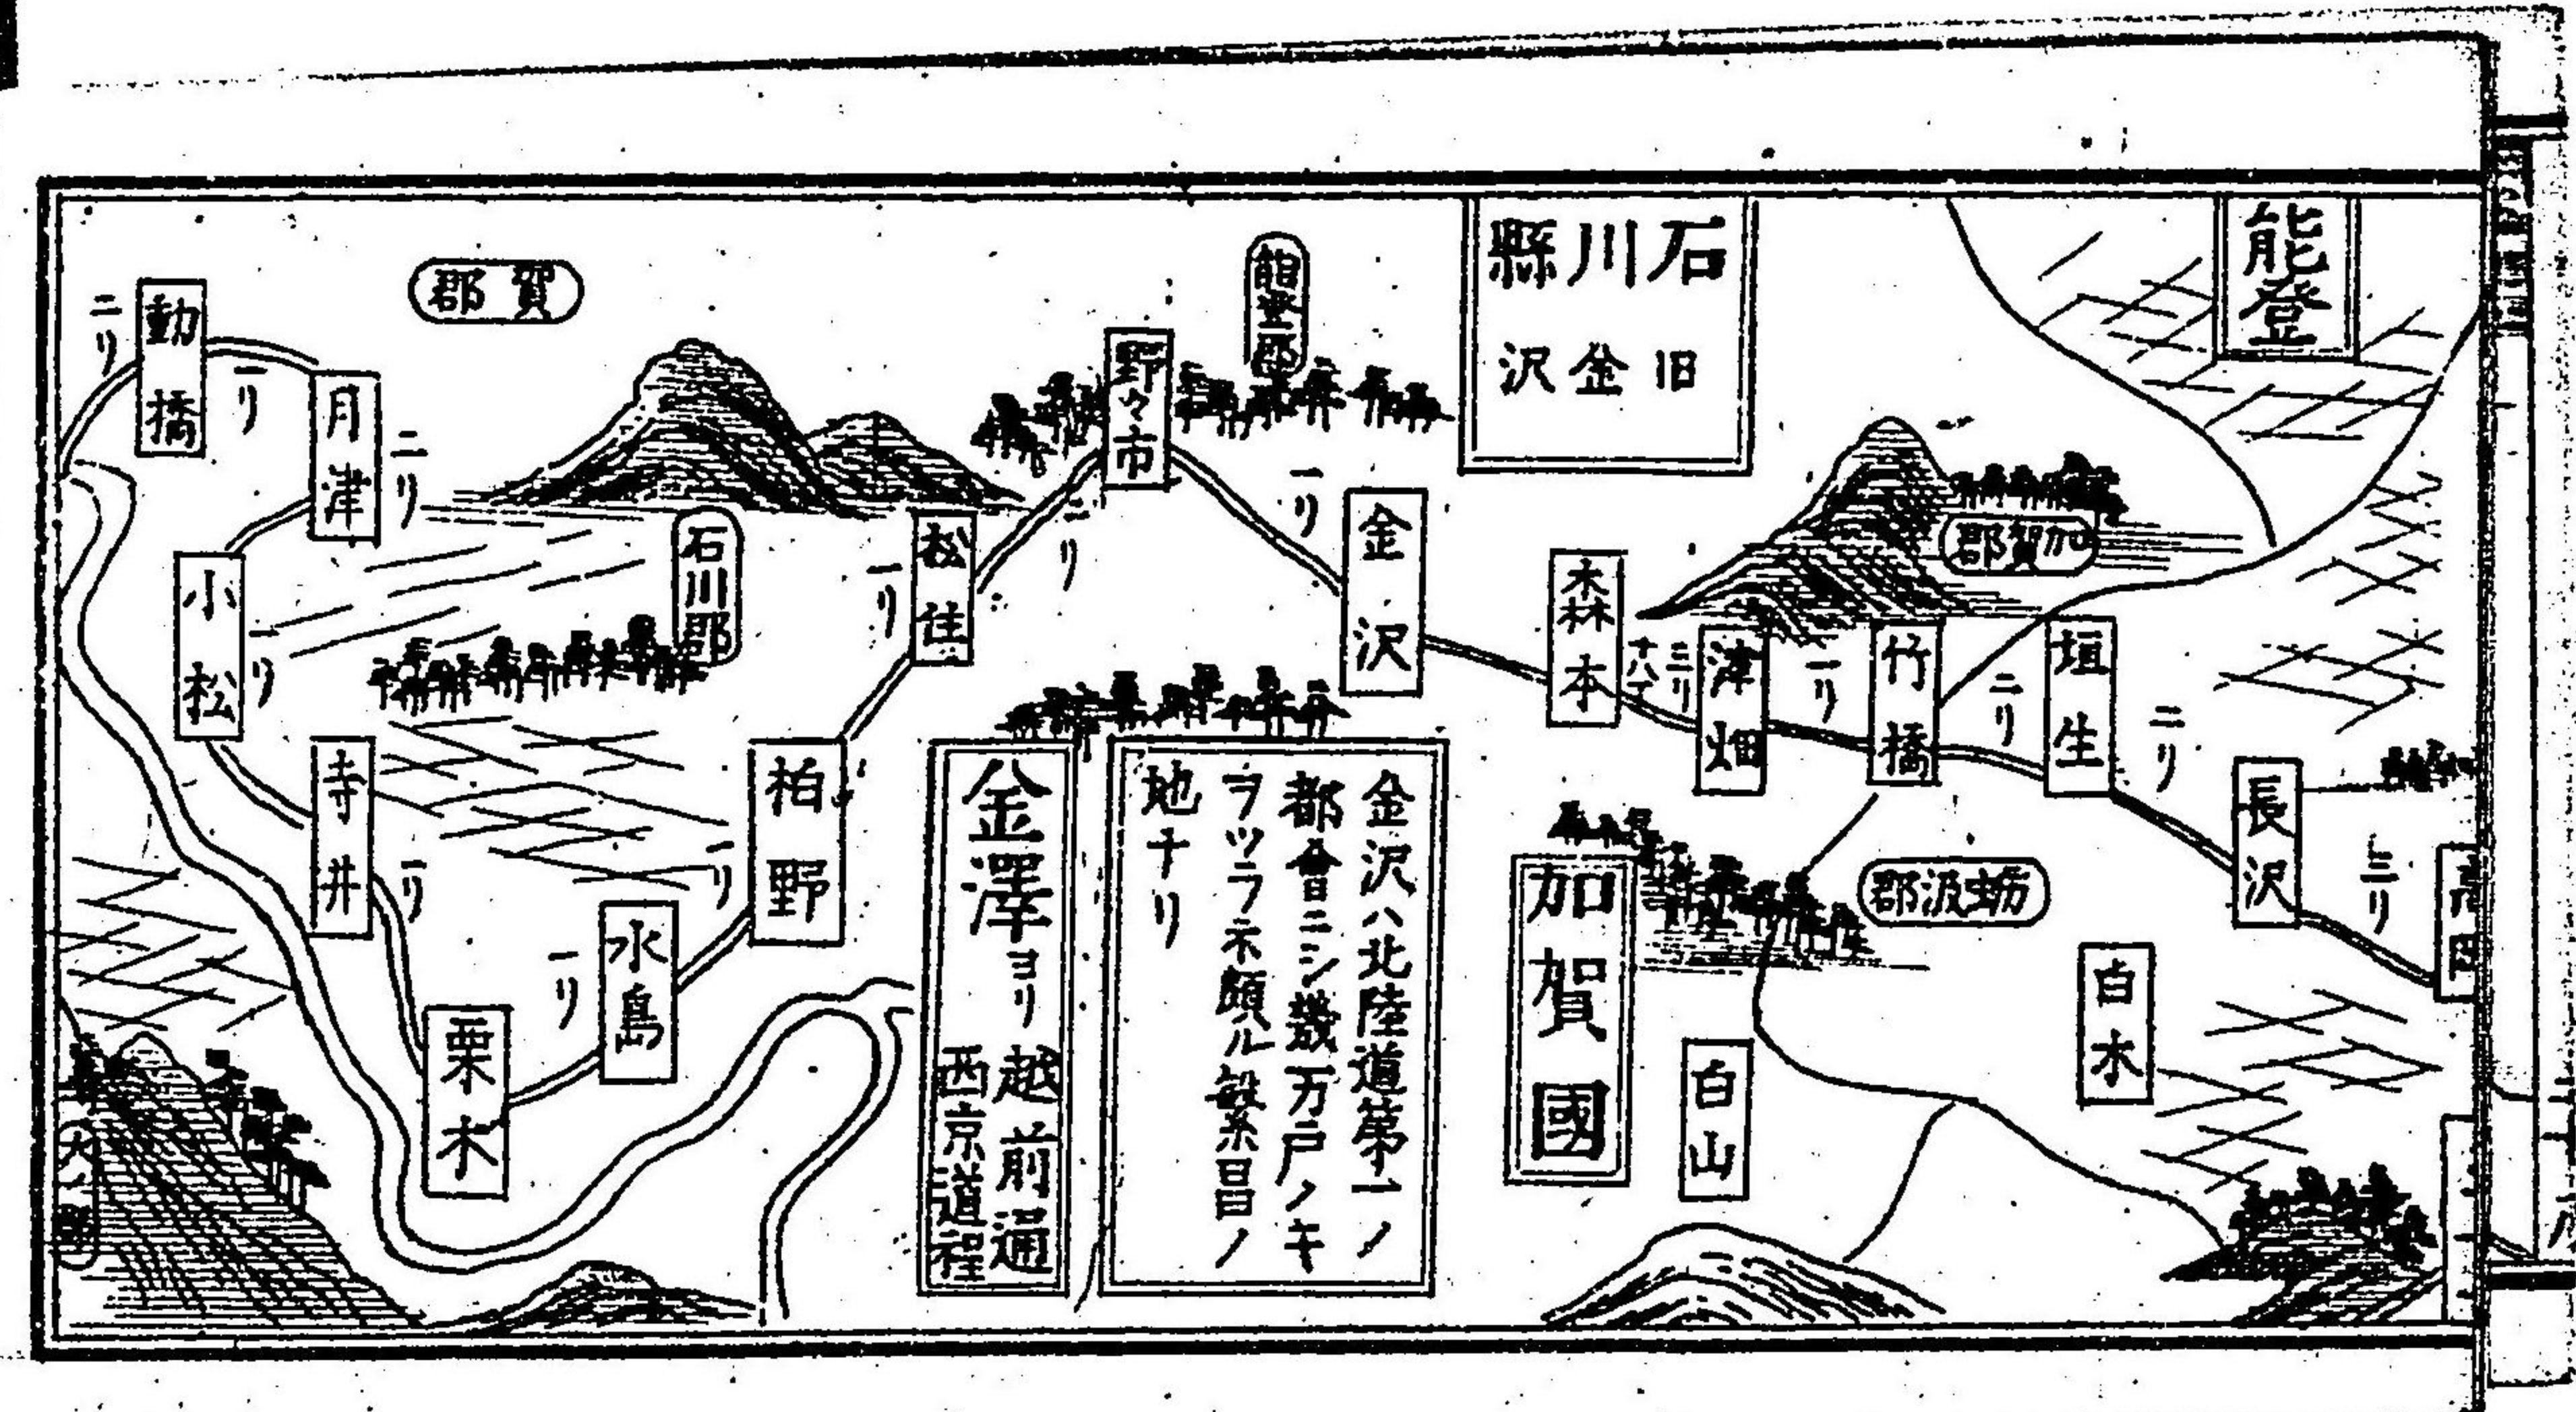

三十三

金沢ハ北陸道第一ノ
都會ニシテ幾万戸ノキ
ラソラネ頗ル繁栄昌ノ
地ナリ

金澤ヨリ越前通
西京道程