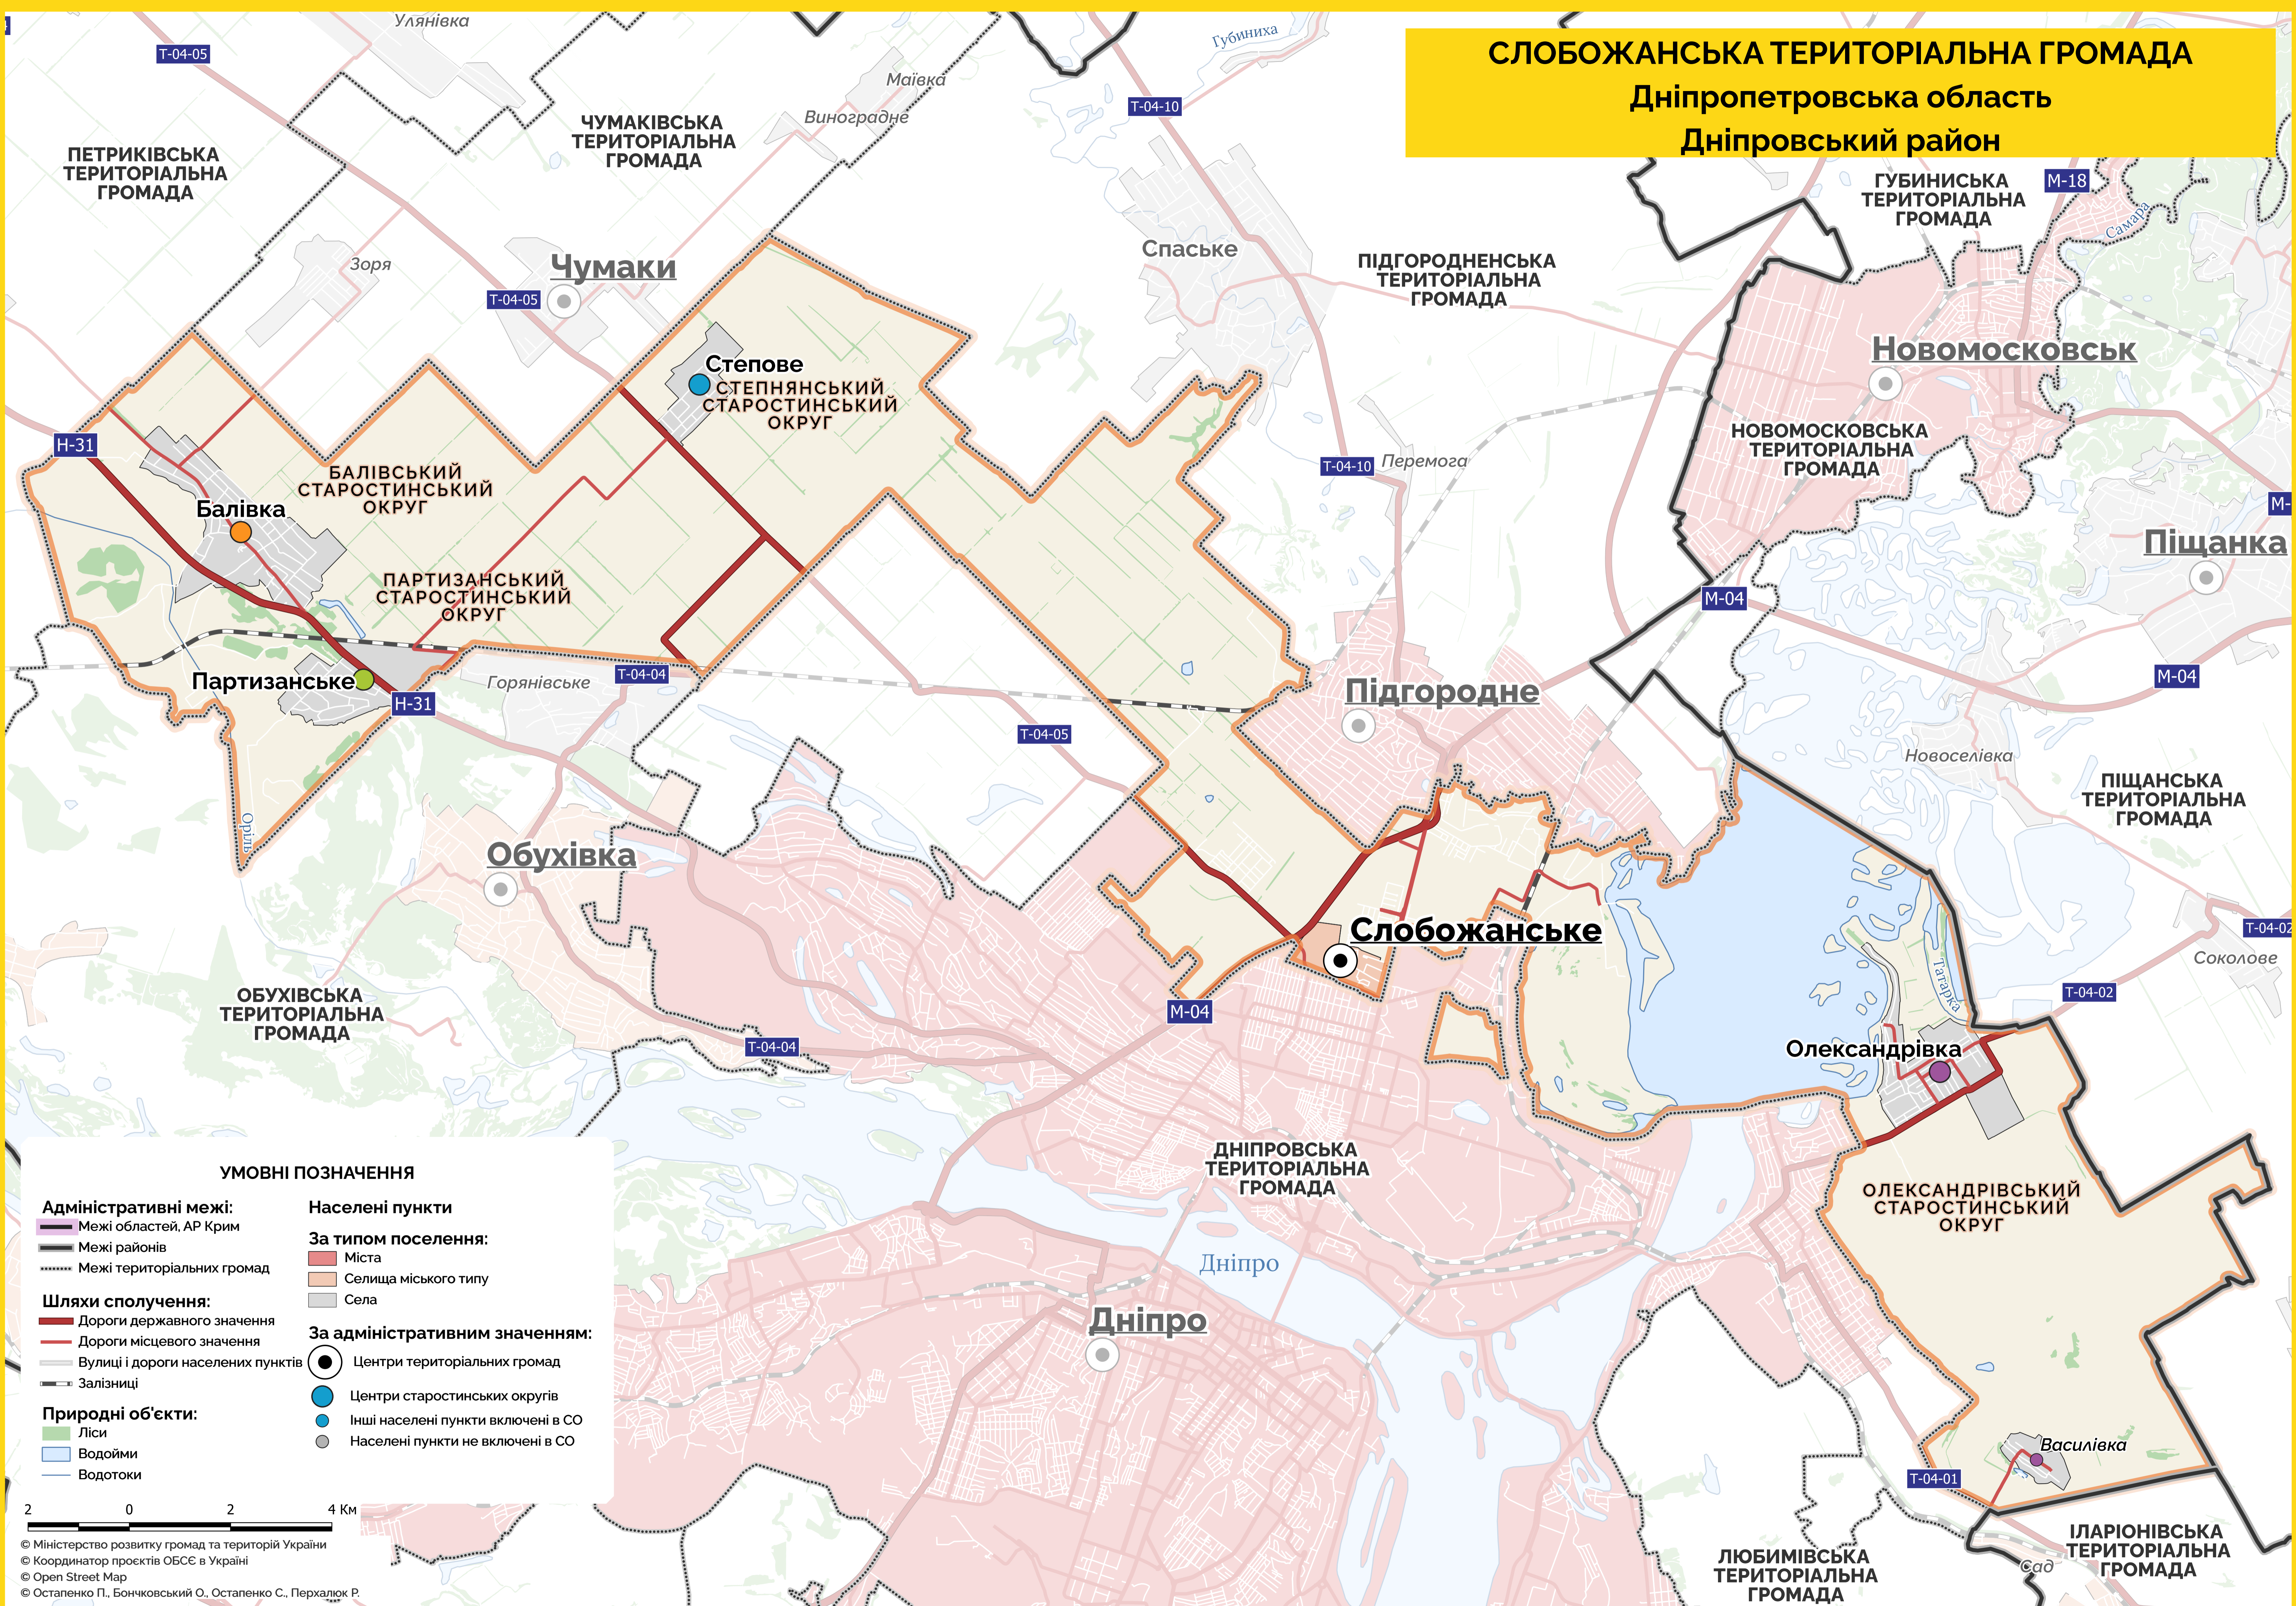

СЛОБОЖАНСЬКА ТЕРИТОРІАЛЬНА ГРОМАДА

Дніпропетровська область

Дніпровський район

УМОВНІ ПОЗНАЧЕННЯ

- Адміністративні межі:**
 - Межі областей, АР Крим
 - Межі районів
 - Межі територіальних громад
- Шляхи сполучення:**
 - Дороги державного значення
 - Дороги місцевого значення
 - Вулиці і дороги населених пунктів
 - Залізниці
- Природні об'єкти:**
 - Ліси
 - Водойми
 - Водотоки
- Населені пункти**
- За типом поселення:**
 - Міста
 - Селища міського типу
 - Села
- За адміністративним значенням:**
 - Центри територіальних громад
 - Центри старостинських округів
 - Інші населені пункти включені в СО
 - Населені пункти не включені в СО