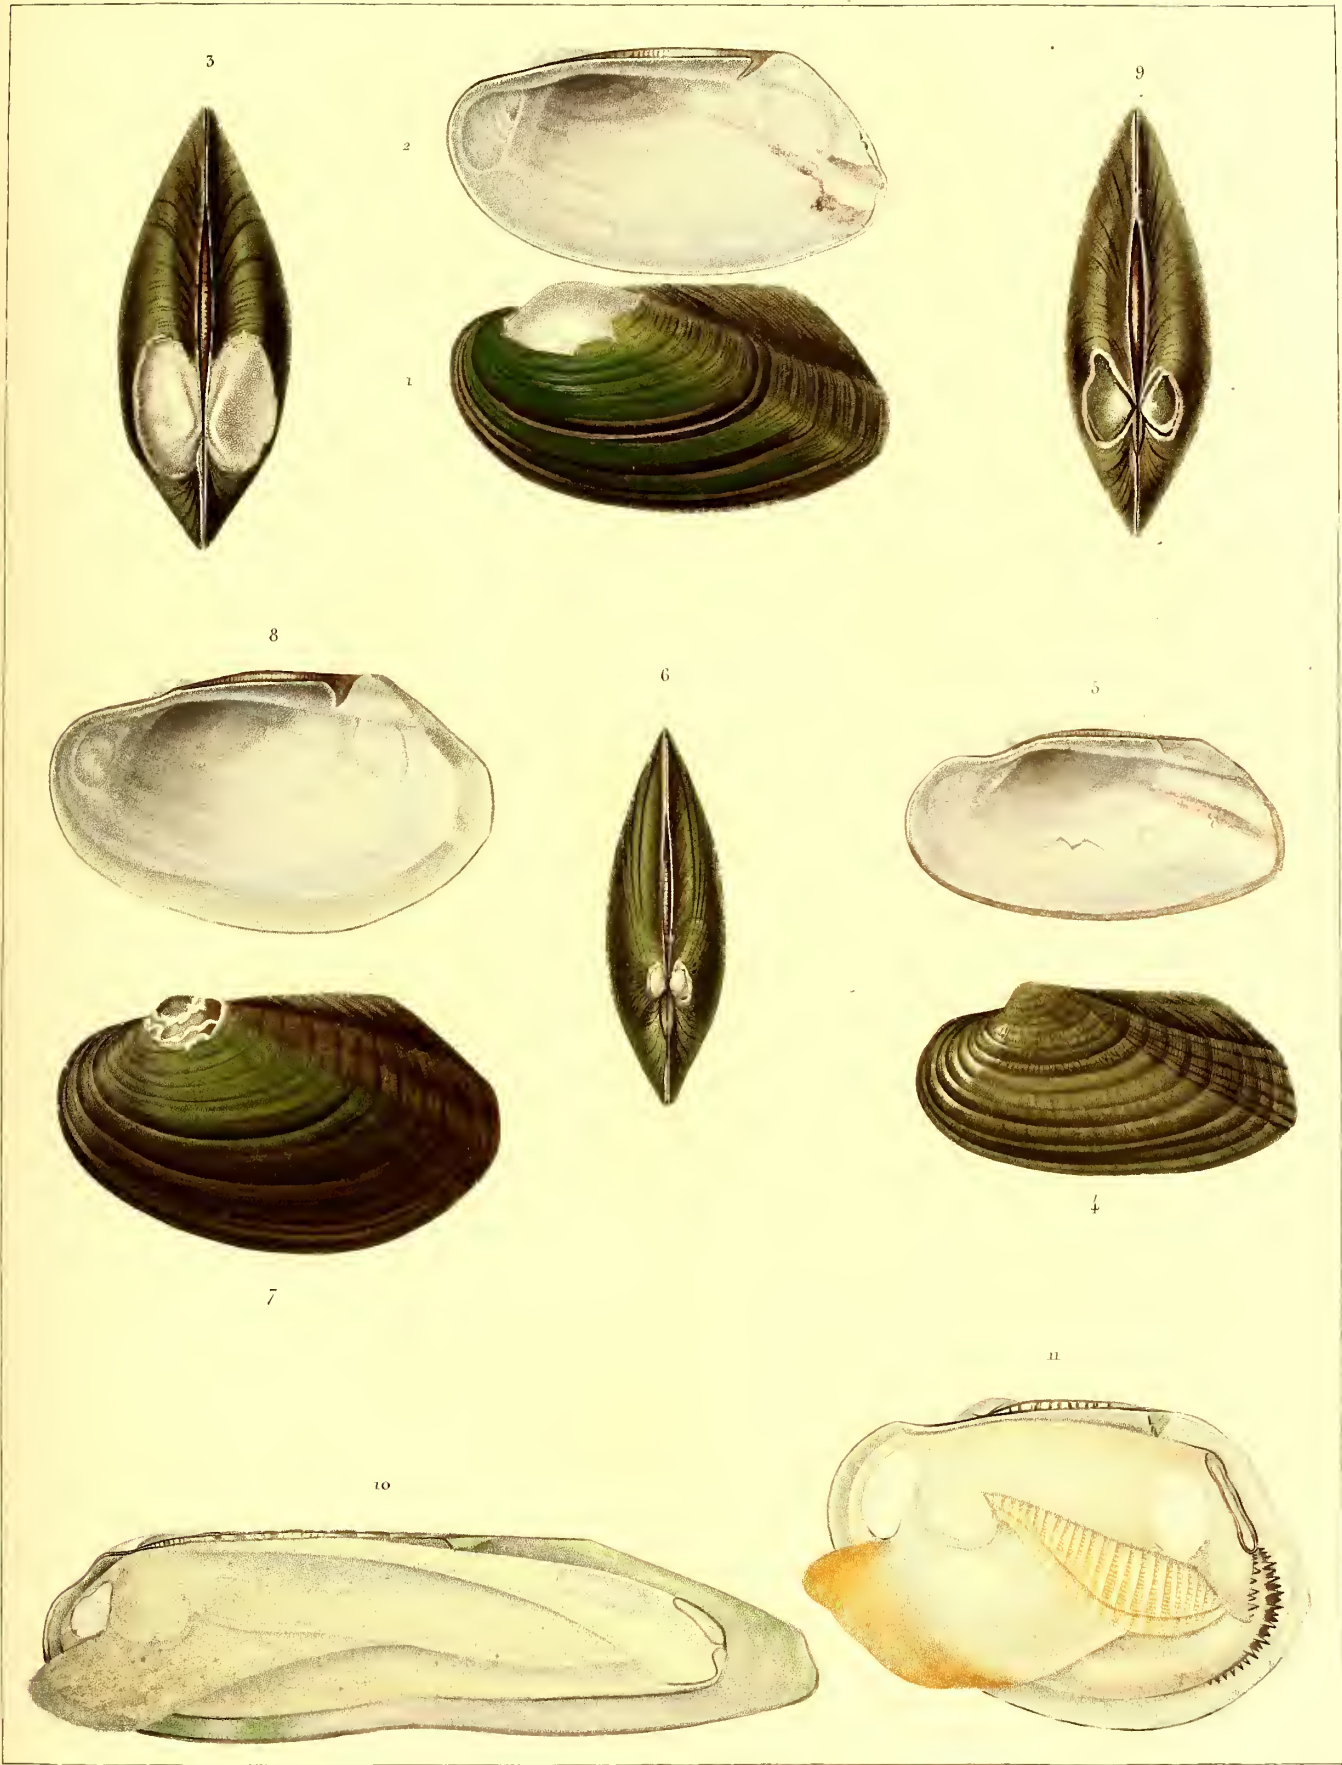

Peetre d'après d'Orbigny p. 102.

Ploue Lezouault Editeur

Annedouche sculpt.

1-5. ANODONTES limnoica, d'Orb. 4-6. A..... lucida, d'Orb. 7-9. A..... puelhana, d'Orb.

10. A..... ensiformis, Spix. 11. A..... lato-marginata, Lea.

Impr. de Langlois