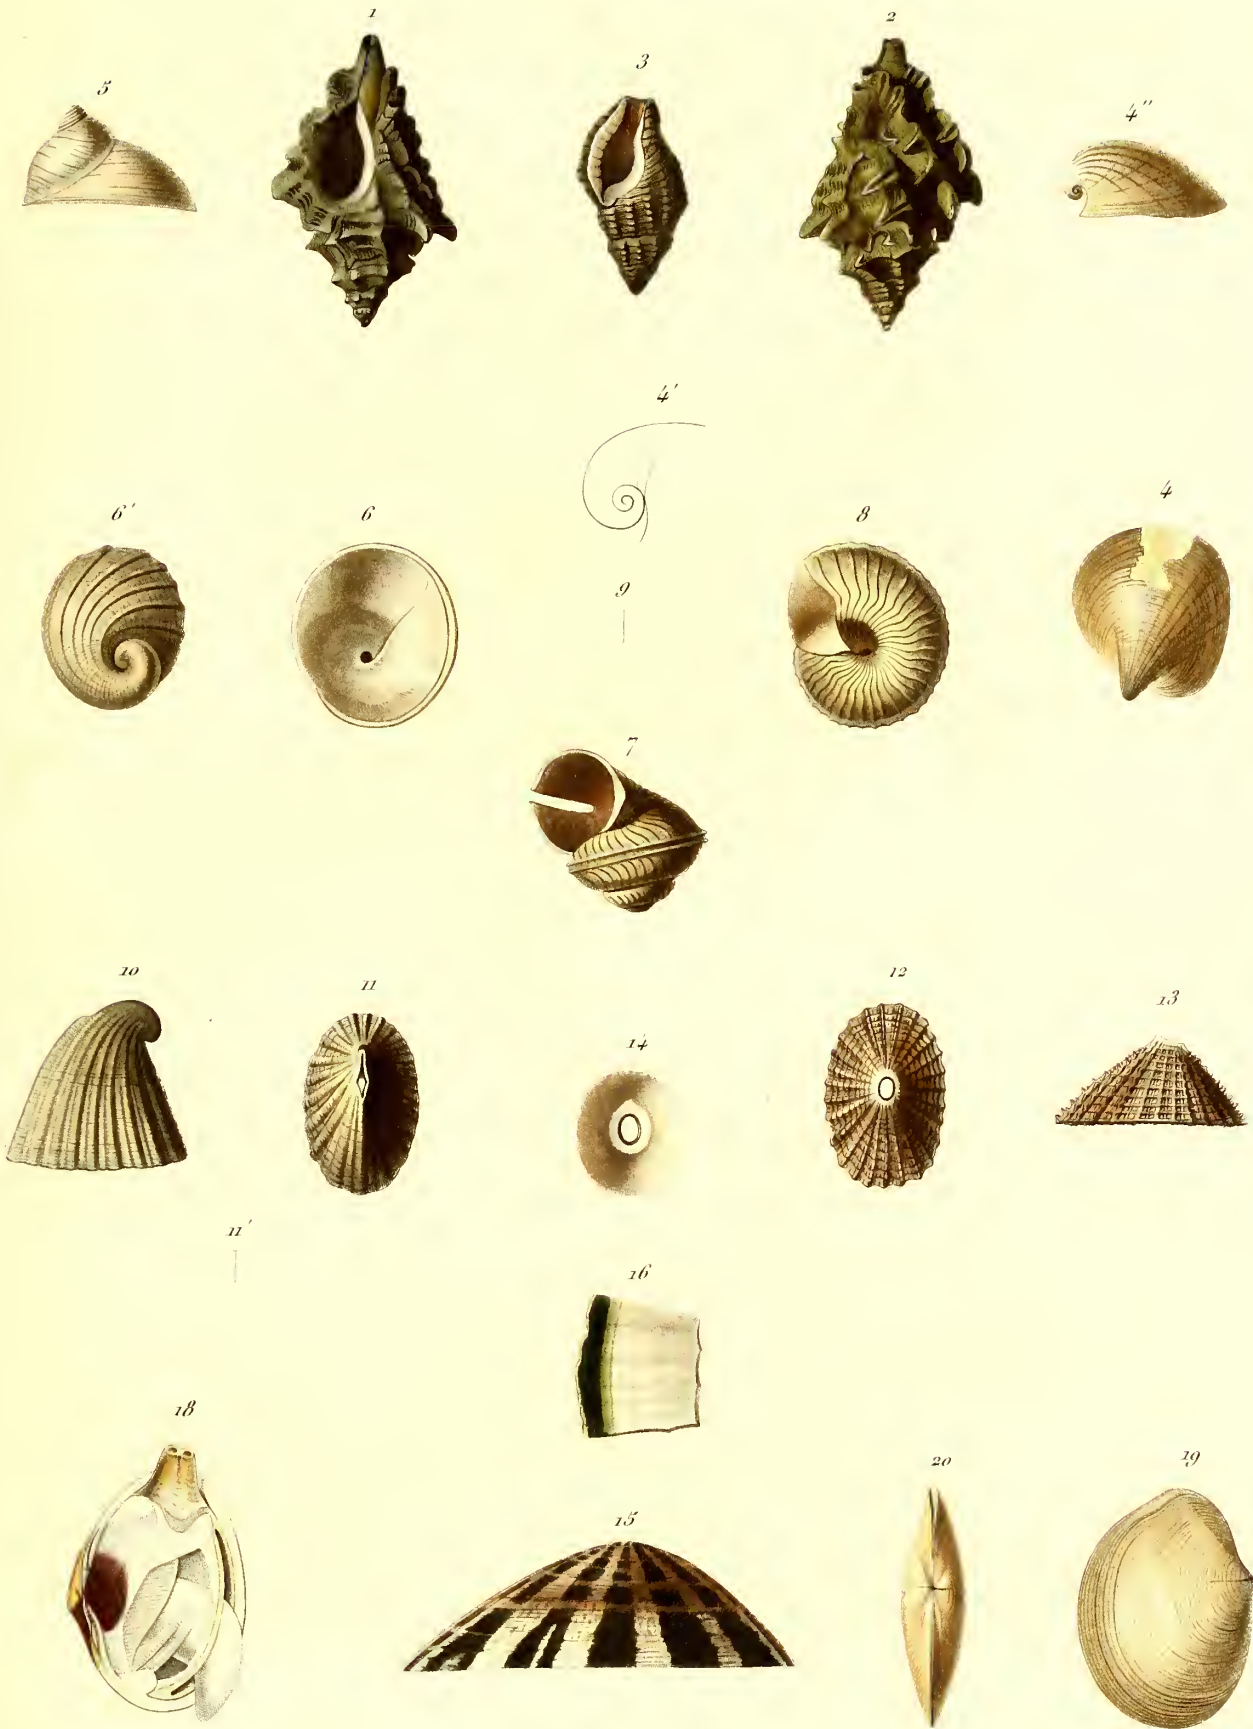

16-18. TROCHUS luctuosus, d'orb. 20-21. T..... microstomus, d'orb.

Delarue pinx.

P. Bertrand éditeur.

Annedouche sculp.

- | | | |
|---------------------------------------|-----------------------------------|---------------------------------------|
| 1 MITRA Inca, d'Orb. | 2, 3 COLOMBELLA sordida, d'Orb. | 5, 6 NASSA Fontainei, d'Orb. |
| 7 PURPURA Delessertiana, d'Orb. | 8 MONOCEROS giganteum, d'Orb. | 9, 10 CERITHIUM peruvianum, d'Orb. |
| 11, 12 C. guaranianum, d'Orb. | 13, 14 PLEUROTOMA guarani, d'Orb. | 15, 16 P. patagonica, d'Orb. |
| 17 TURBINELLA brasiliensis, d'Orb. | 18, 19 PHOLAS lanceolata, d'Orb. | 20, 21 P. lamellosa, d'Orb. |
| 22 SOLEN scalprum, d'Orb. | 23, 24 MACTRA Petiti, d'Orb. | 25, 26 M. Isabelleana, d'Orb. |
| | 27 M. Patagonica, d'Orb. | |