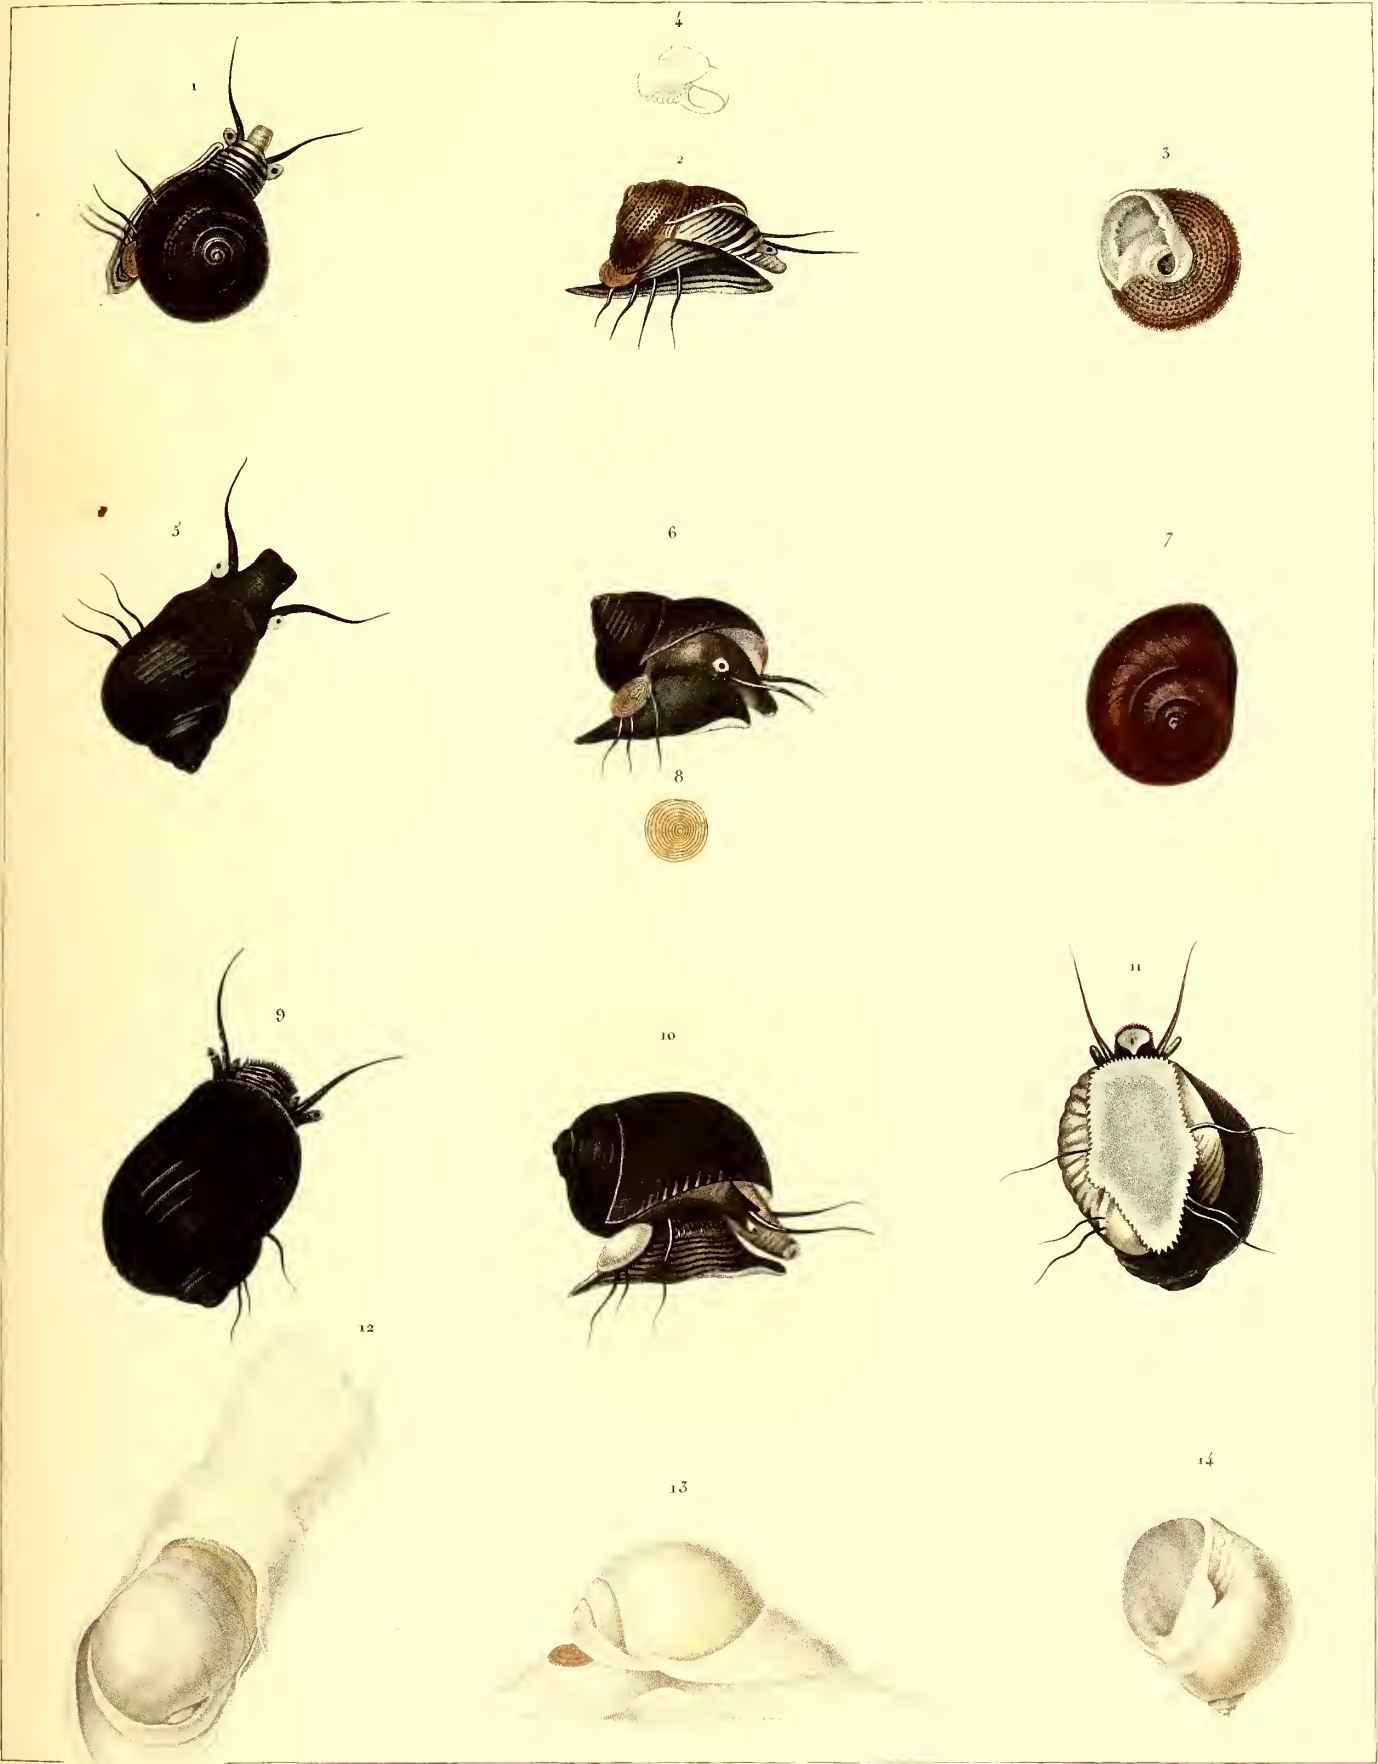

Prétre d'après

d'Orbigny pinx.

Levrault Editeur.

Annedouche sculp.

1-4. TROCHUS (S. G. MONODOXYTA) patagonicus, nob. 5-8. T..... (S. G. TURBO.) araucanus, nob.

9-11. T..... (S. G. TURBO.) niger, Gray 12-14. NATICA uber.

Impr. de Langlois.