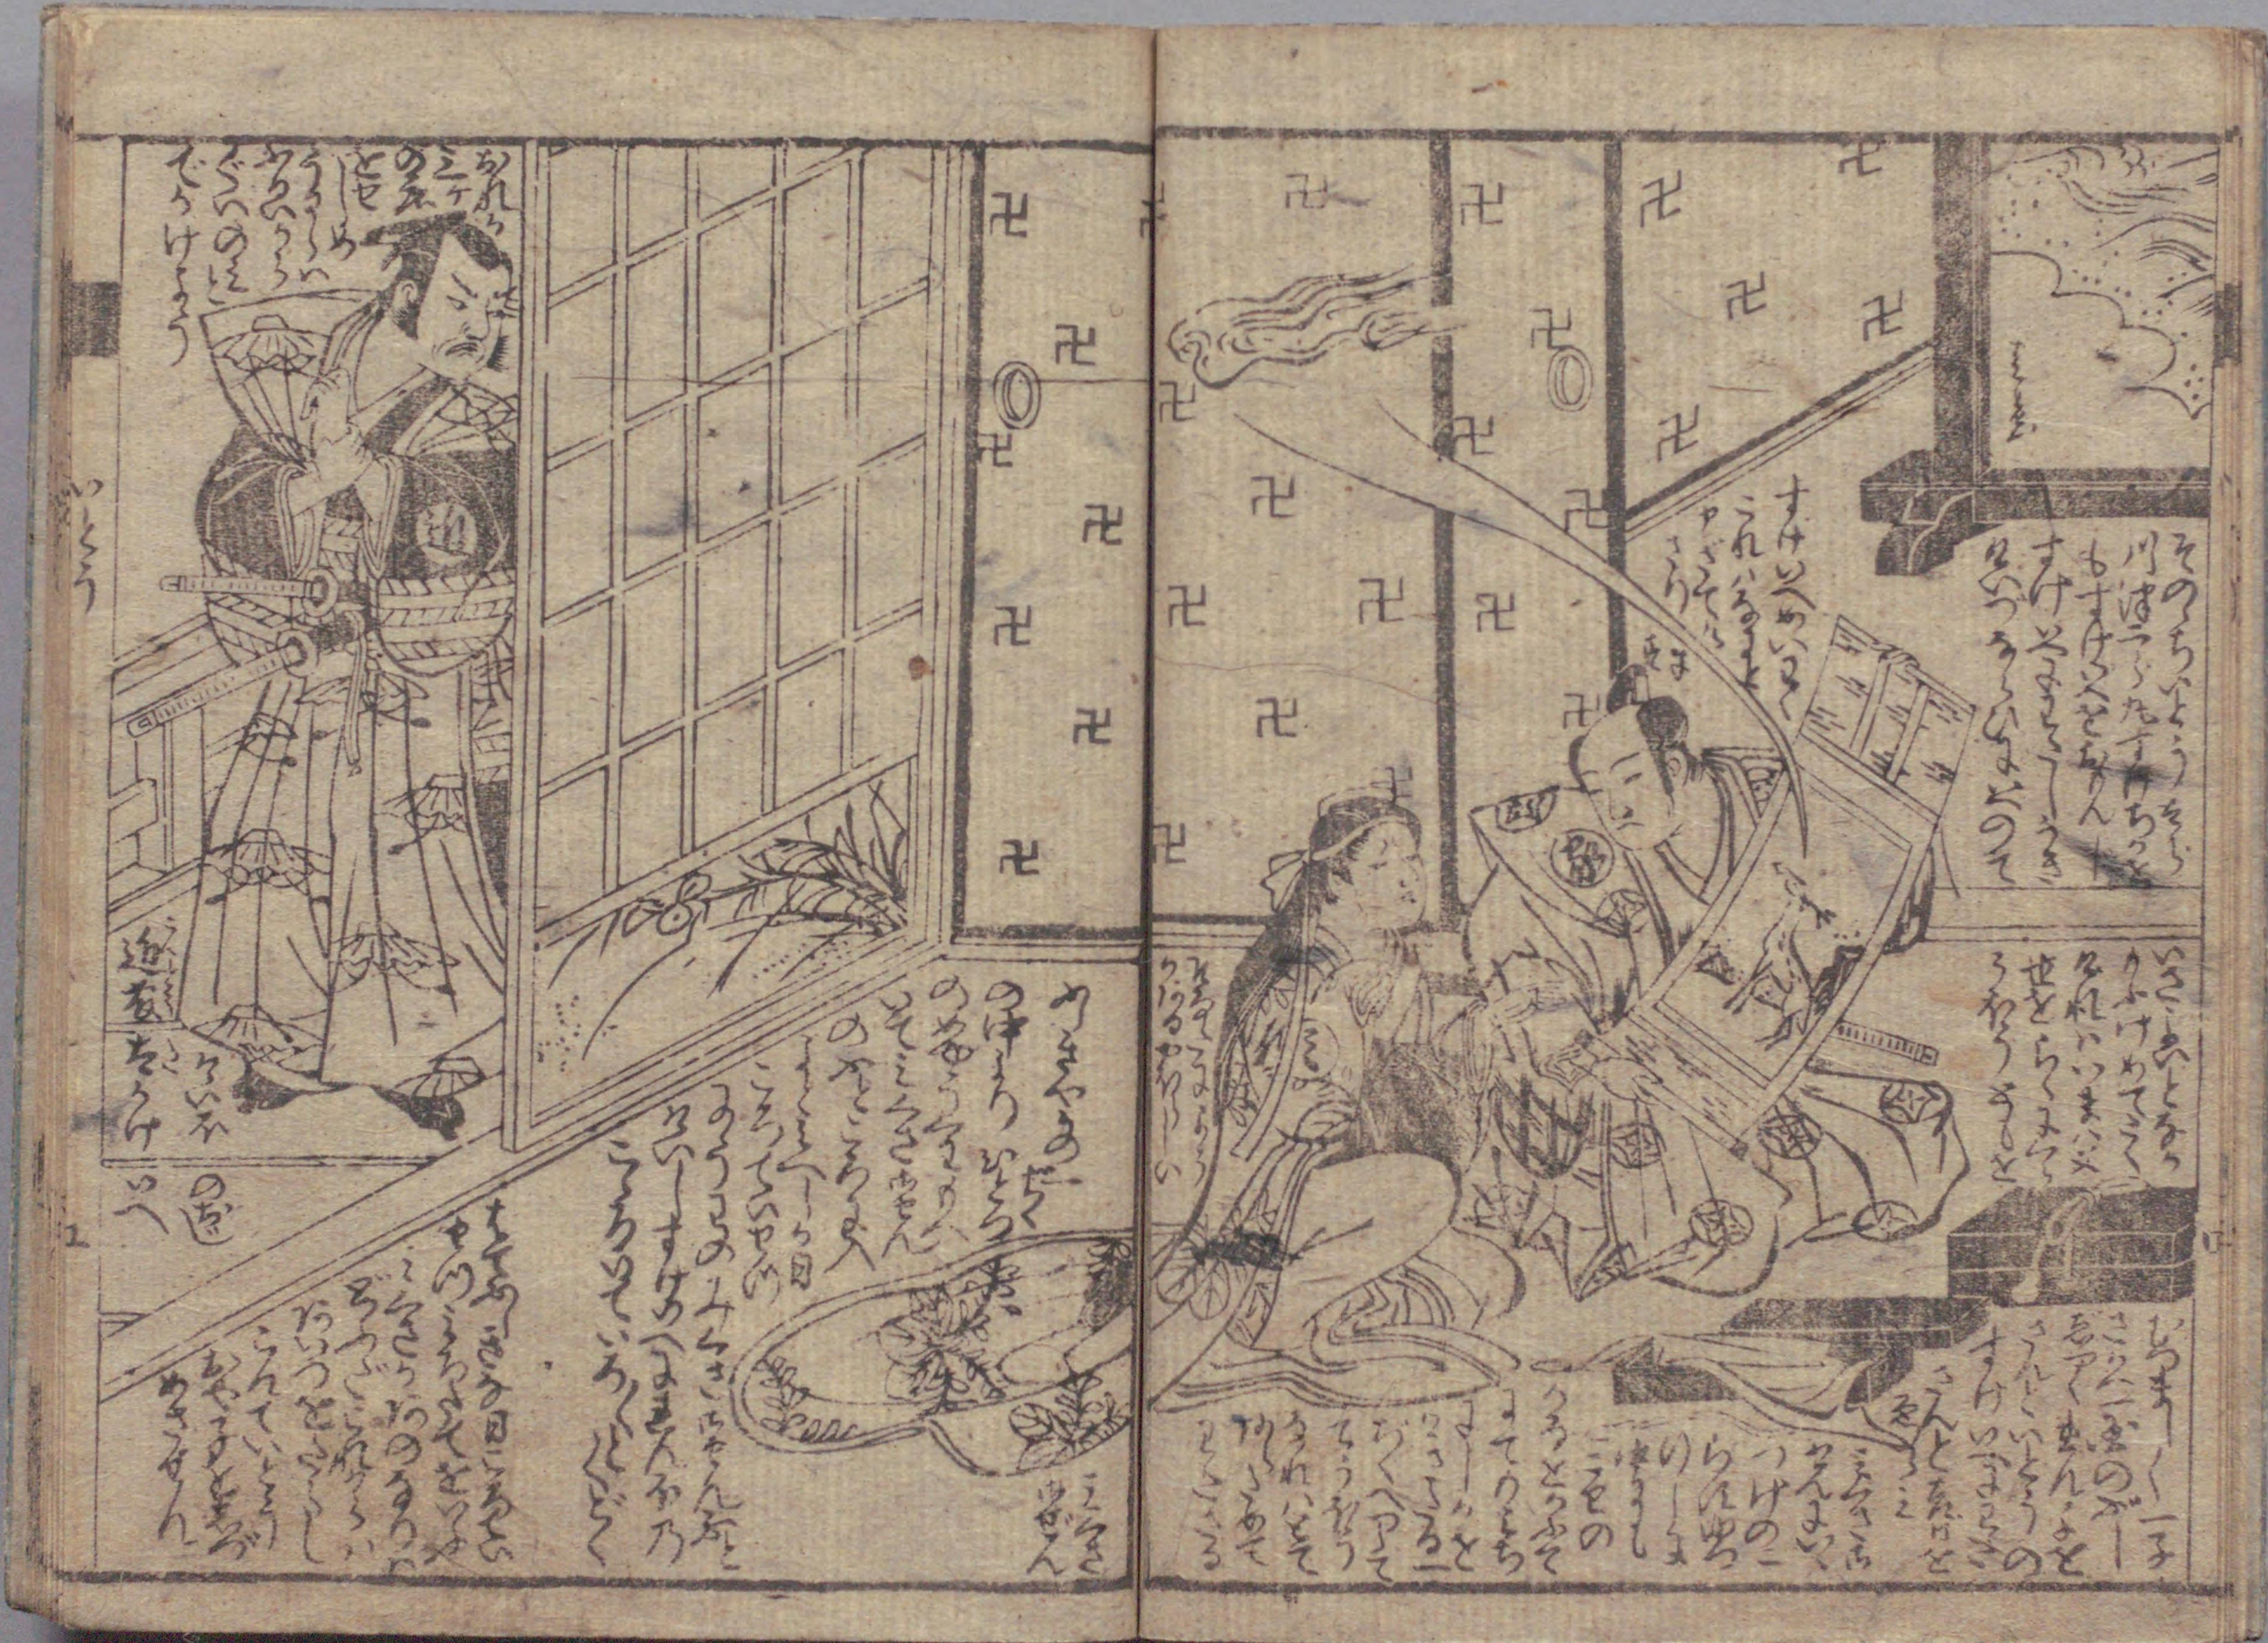

国立国会図書館 艶模様曾我雛形：3巻 207-46

ガラス使用

安永九年印本

28.7.1.

207  
46

すけやと侍  
あかしくも  
さうふらふ  
いとう入  
なまや  
いま

のち  
侍  
と  
ふけ  
の  
の

こと  
ち  
あ  
も  
な  
ま  
ら  
く

北尾  
伎  
演  
画

国立国会図書館 艶模様曾我雛形：3巻 207-46

ガラス使用