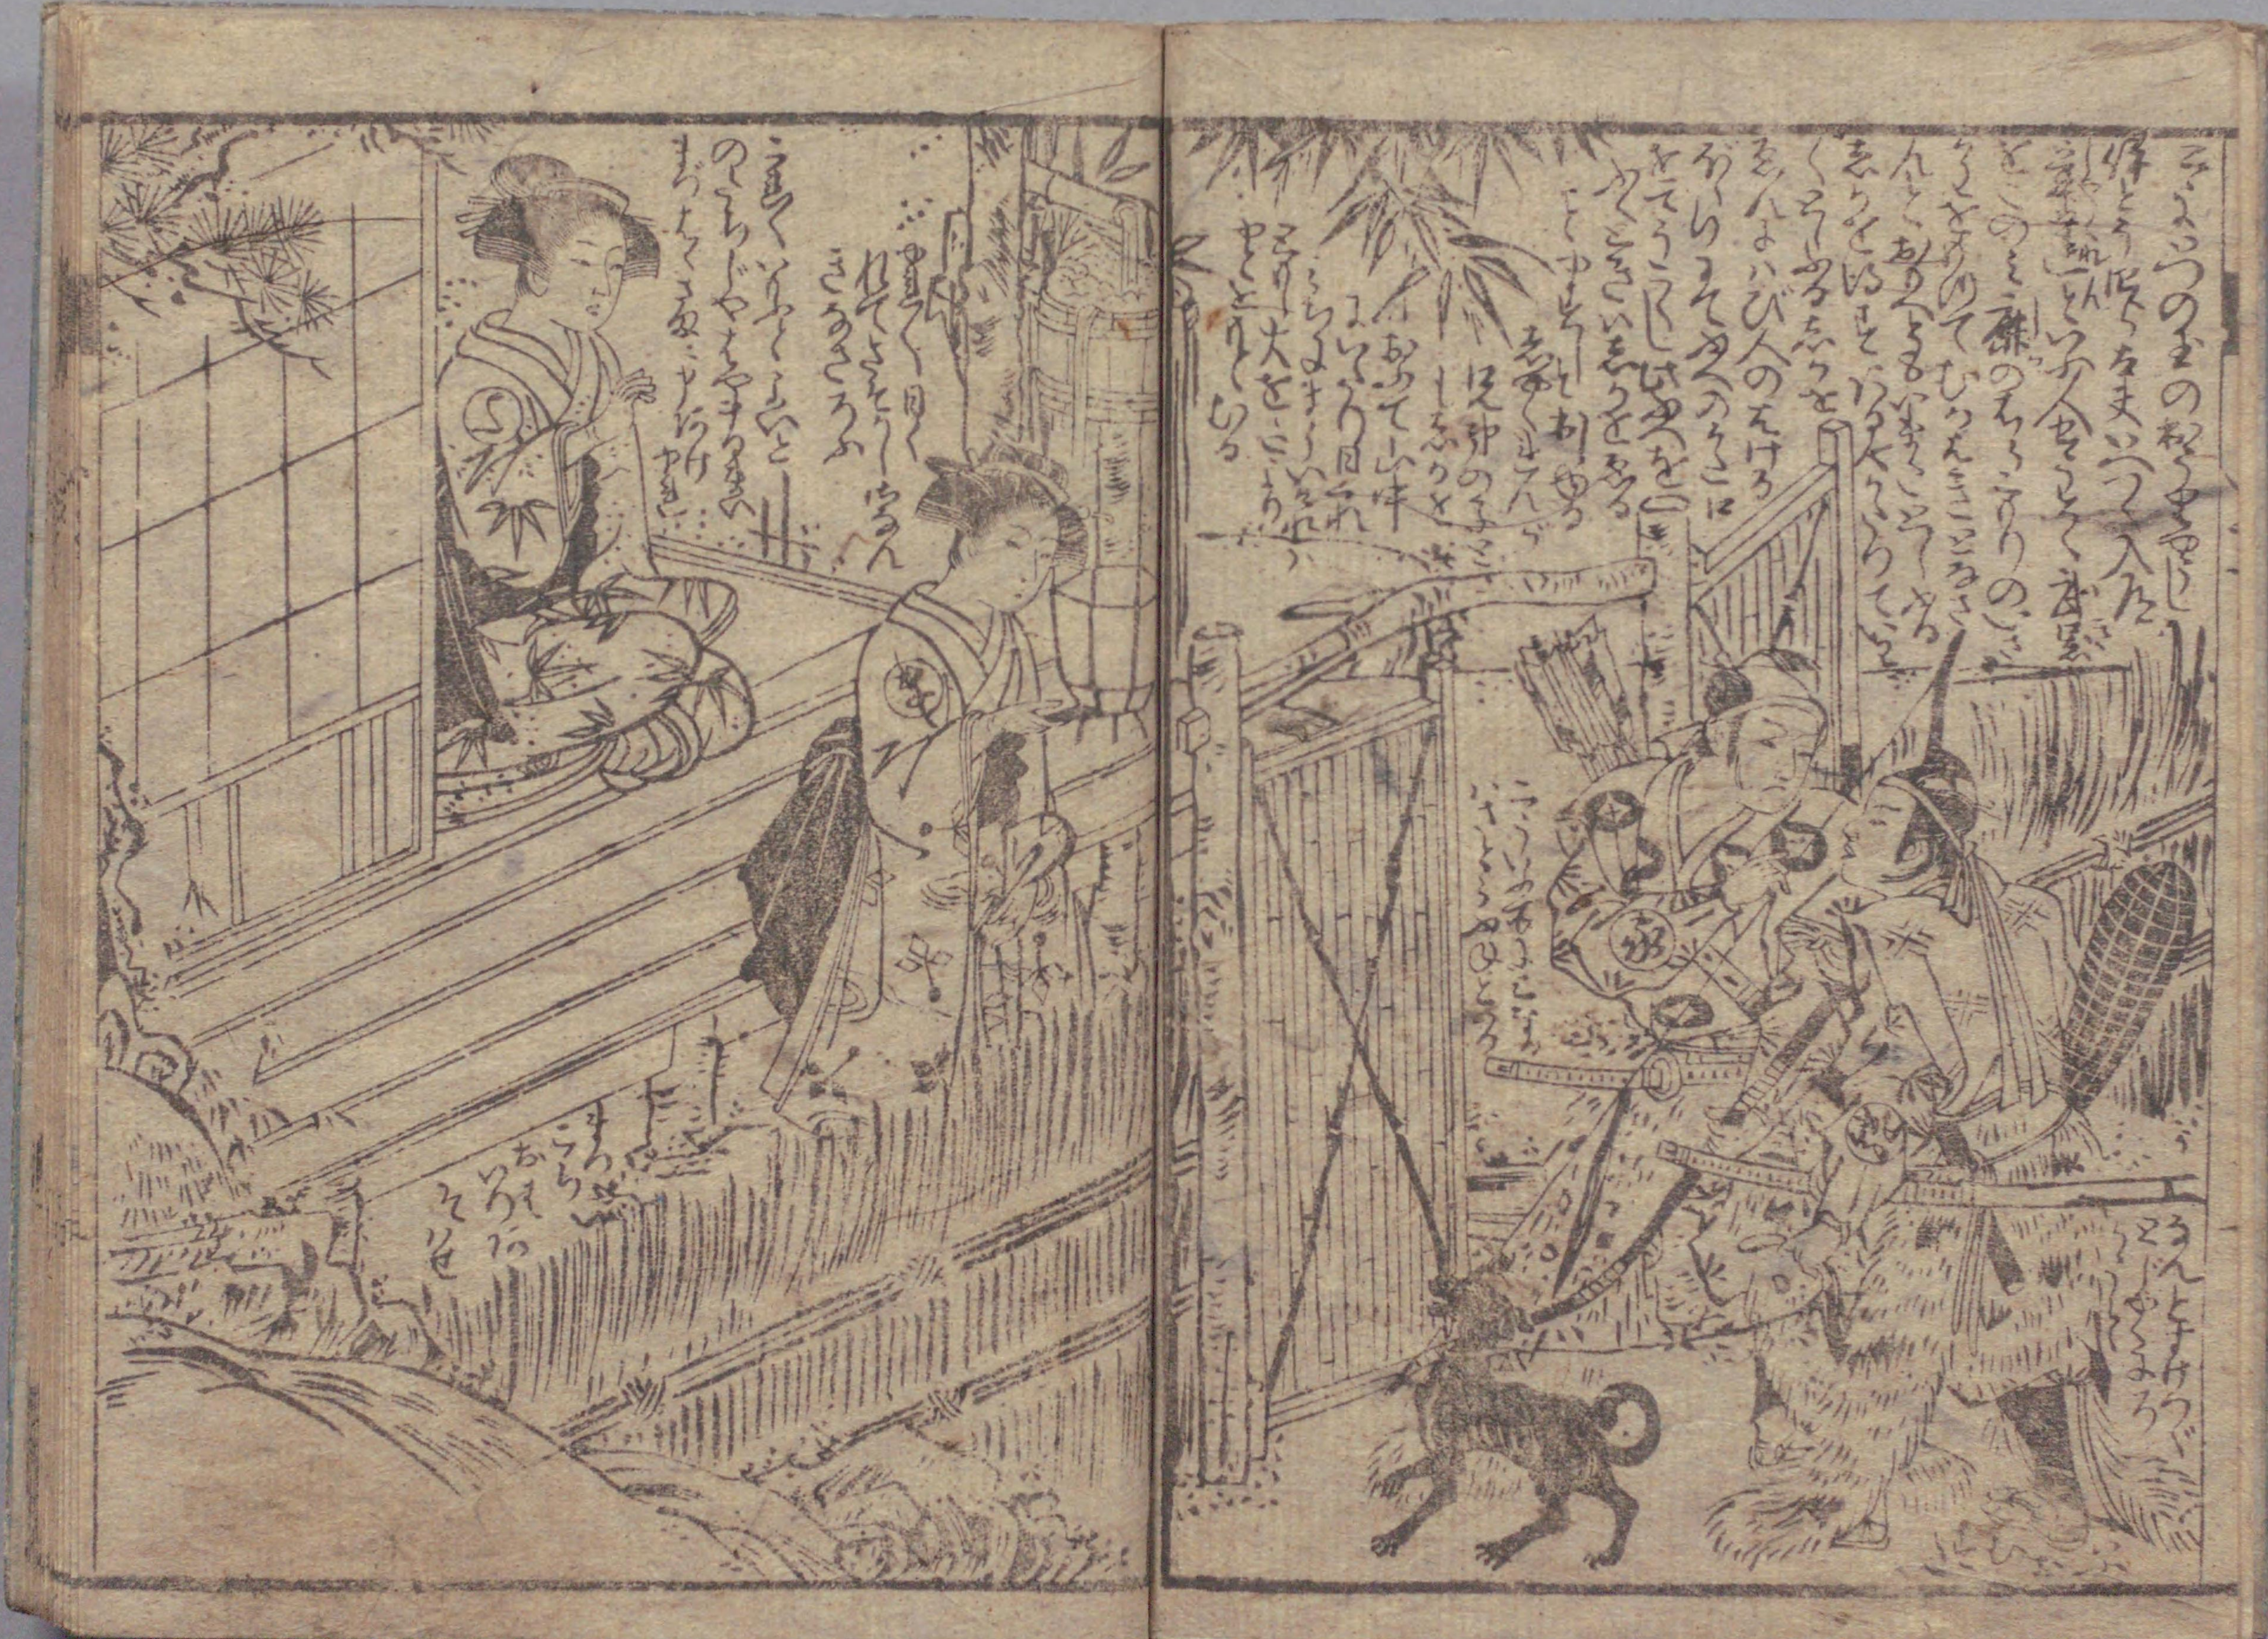

国立国会図書館 艶模様曾我雛形：3巻 207-46

ガラス使用

安永九年印本

28.7.1.

207  
46

すけやと侍  
あかしくも  
さうふらふ  
いとう入  
なまや  
いま

のち  
侍  
と  
ふけ  
の  
の

こと  
ち  
あ  
も  
な  
ま  
ら  
く

北尾  
伎  
演  
画

国立国会図書館 艶模様曾我雛形：3巻 207-46

ガラス使用