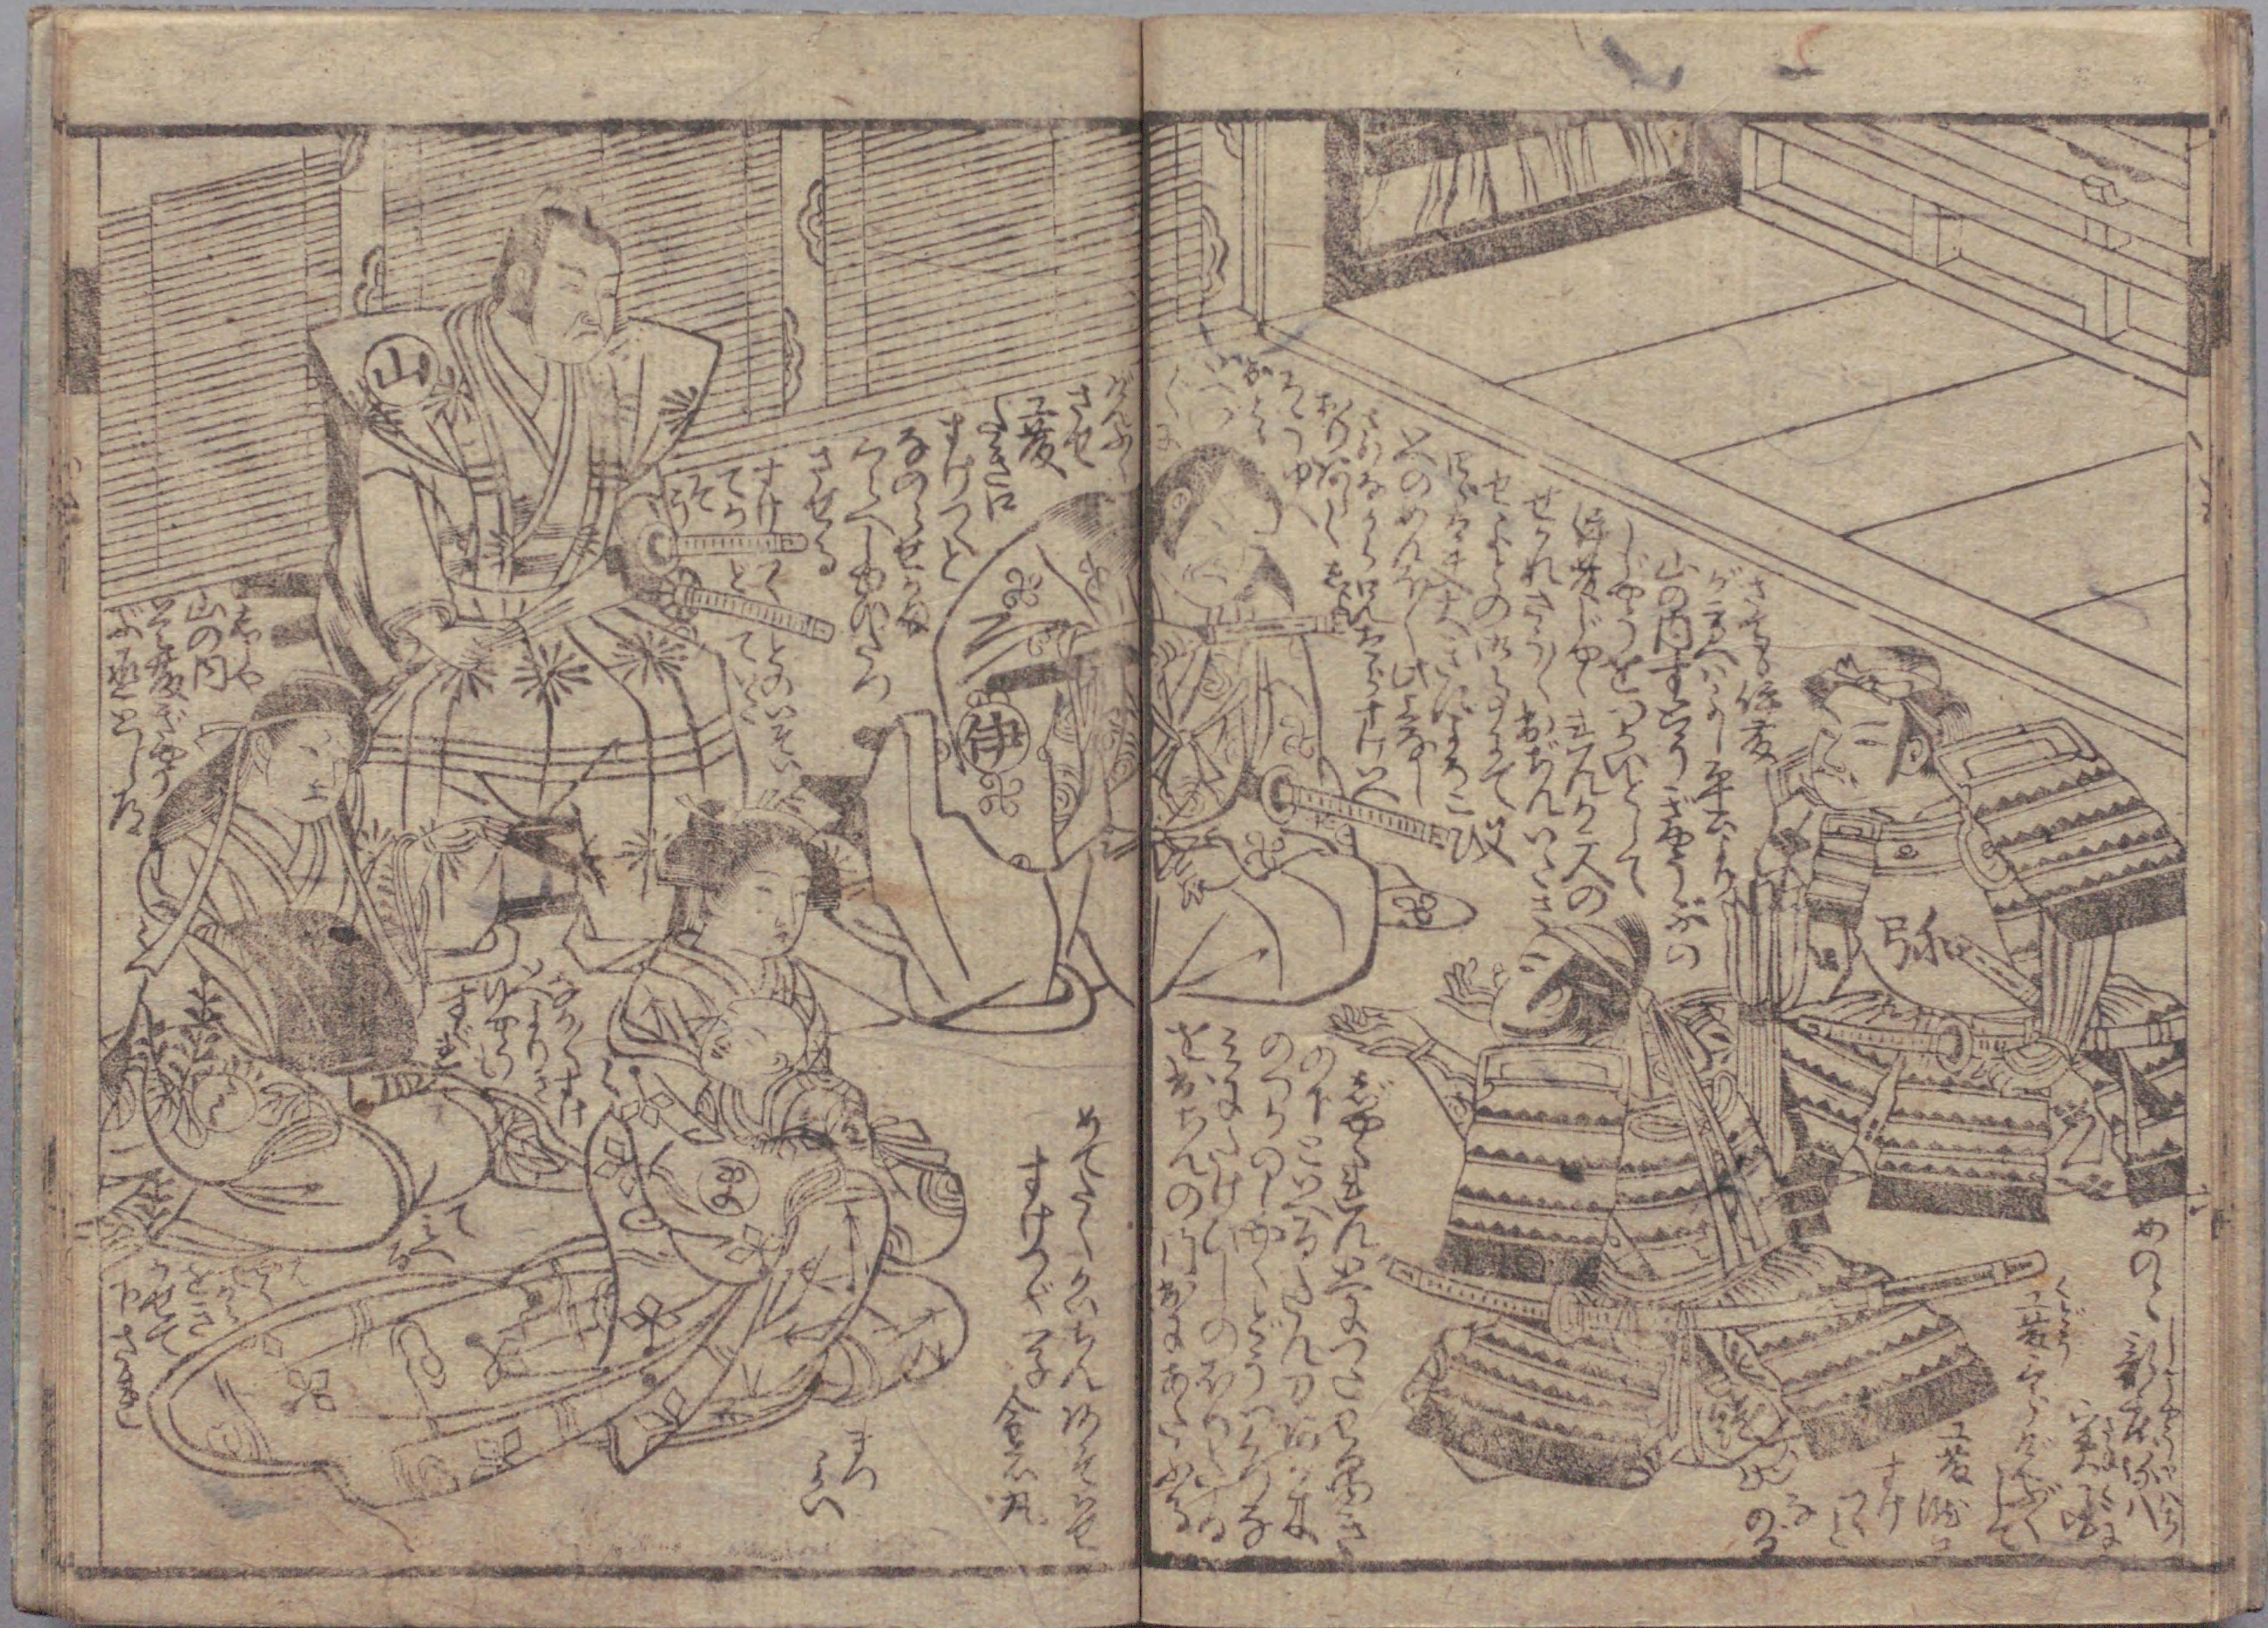

国立国会図書館 艶模様曾我雛形：3巻 207-46

ガラス使用

安永九年印本

28.7.1.

207  
46

すけやと侍  
あかしくも  
さうふらふ  
いとう入  
なまや  
いま

のち  
侍  
と  
ふけ  
の  
の

こと  
ち  
あ  
も  
な  
ま  
ら  
く

北尾  
伎  
演  
画

国立国会図書館 艶模様曾我雛形：3巻 207-46

ガラス使用