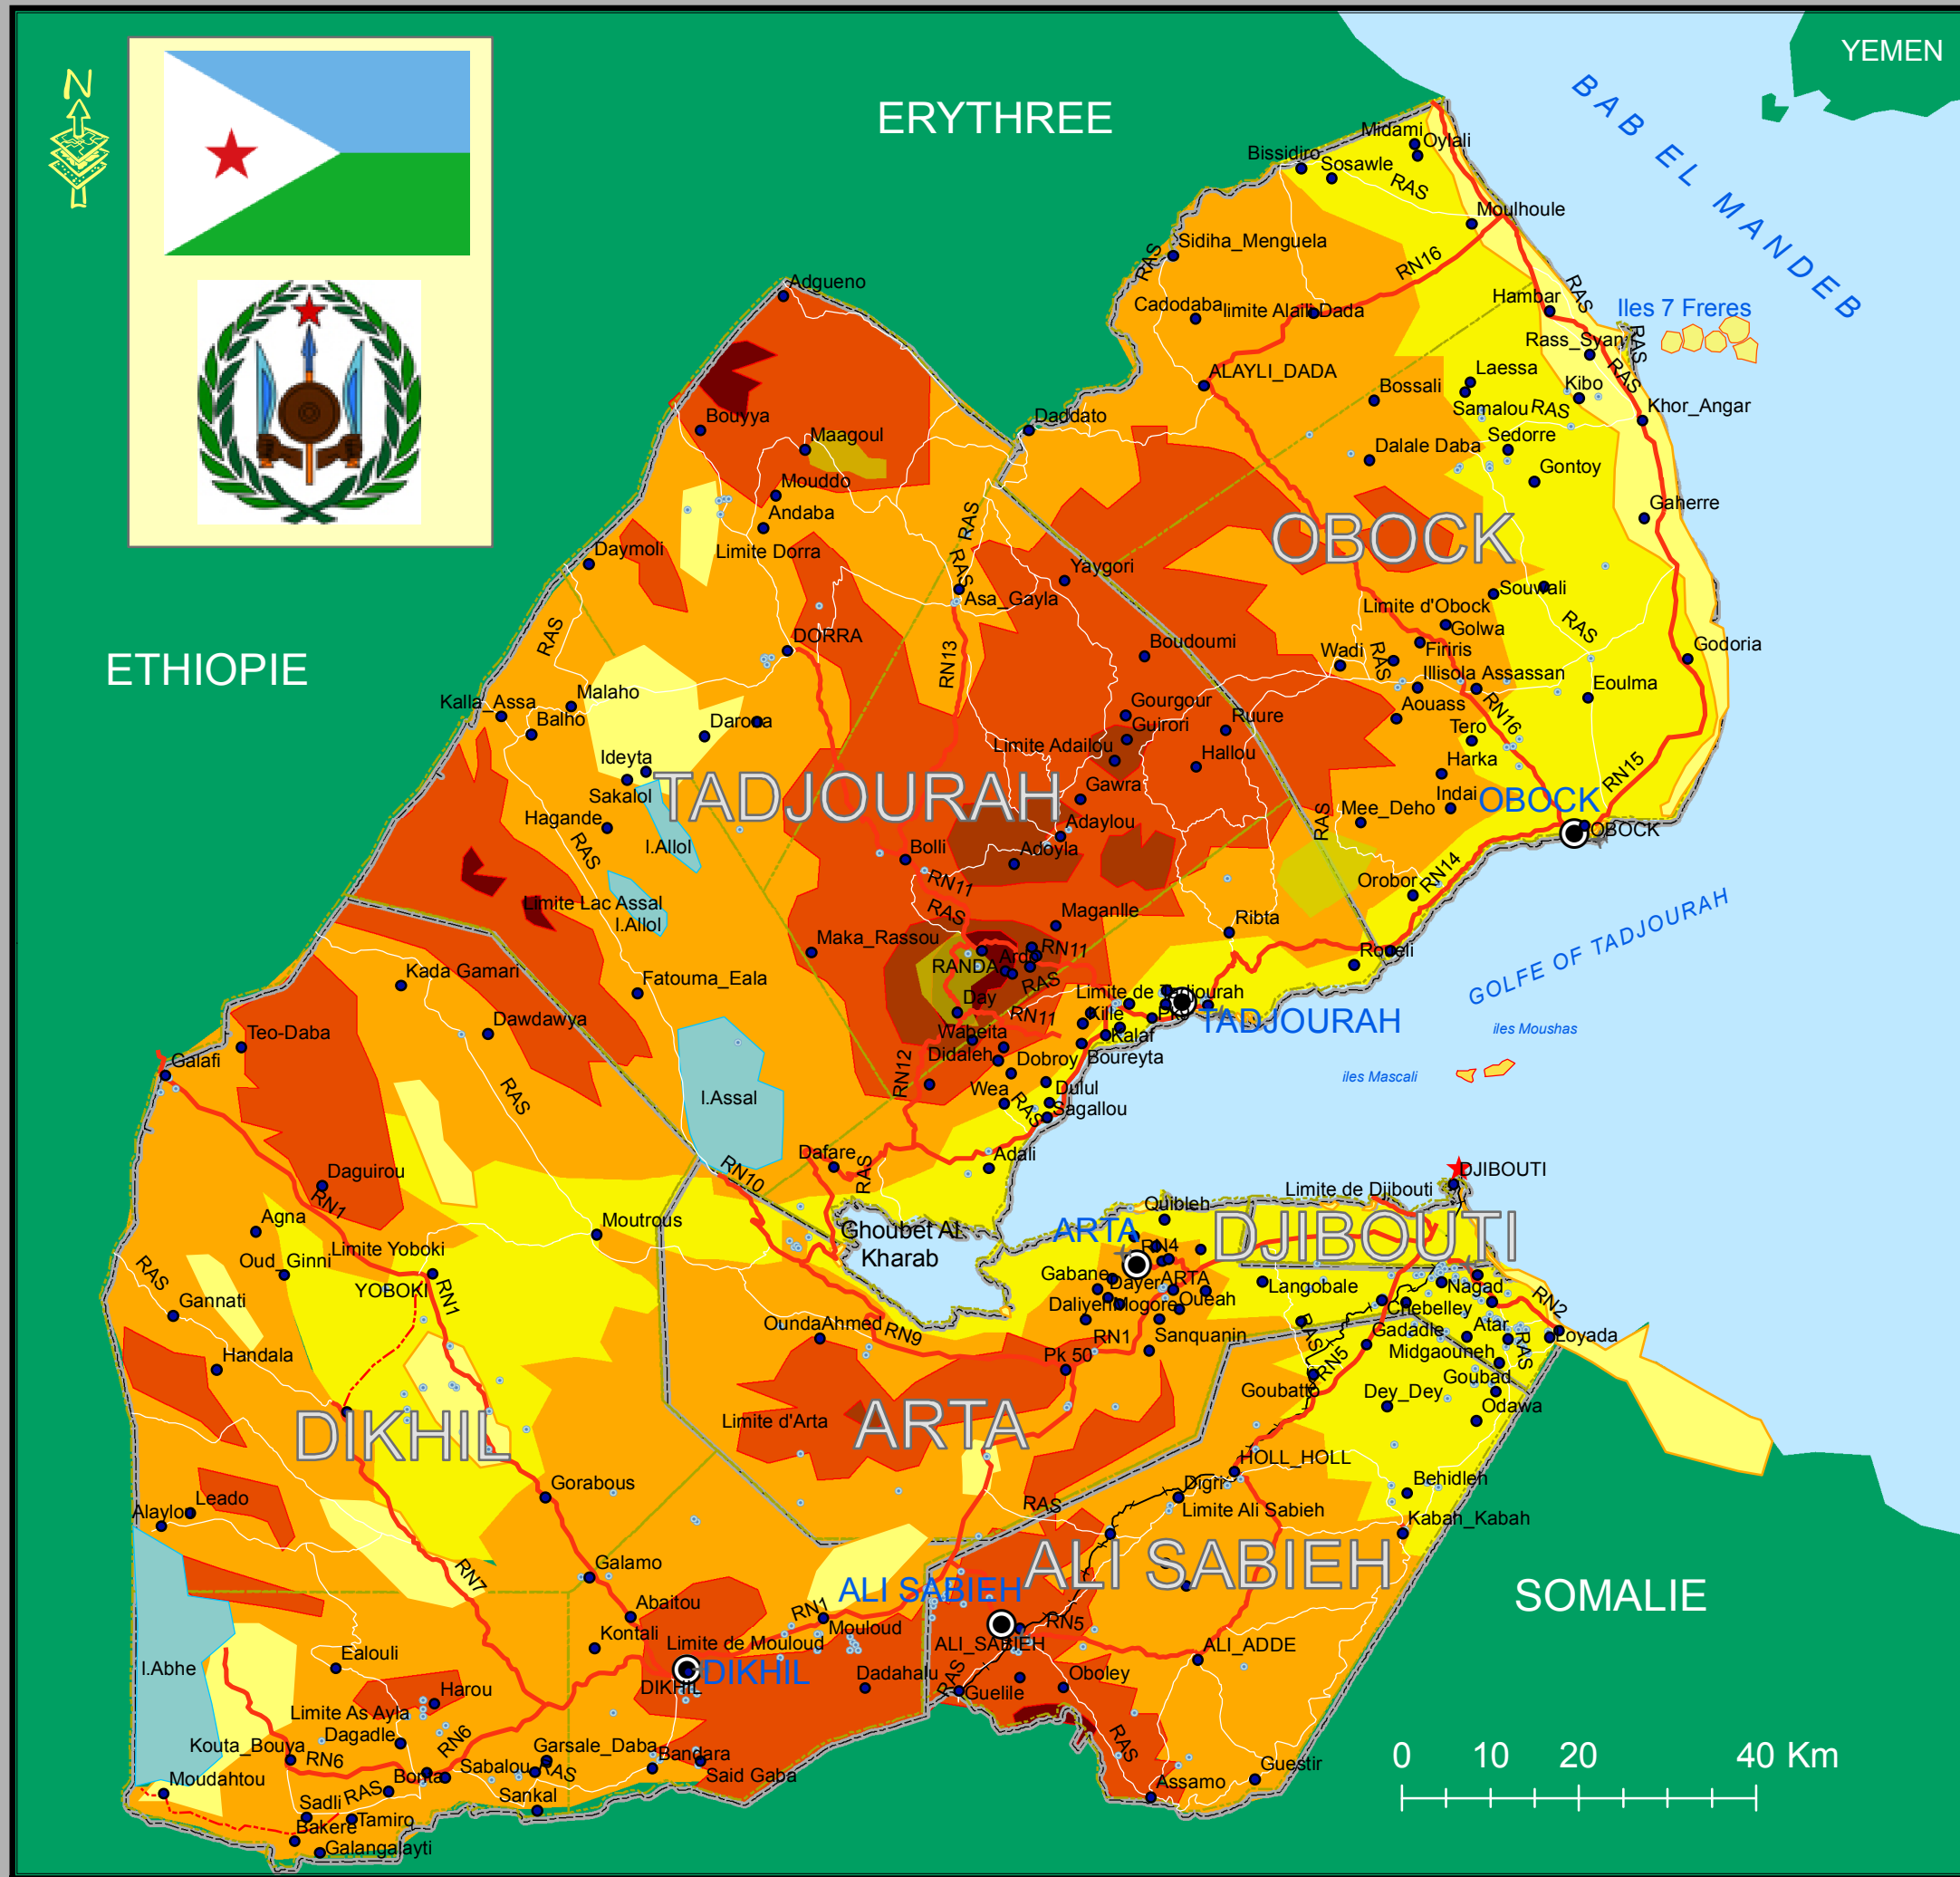

REPUBLIQUE DE DJIBOUTI

CARTE GEOGRAPHIQUE

LEGENDE

- + Aerodrome
- ★ Capital
- Localites
- ⊙ Chef lieux de régions
- Puits
- Routes
 - Nationale
 - Regionale
 - Intra-Regionale
 - CDE
- iles_7frs
- iles_mm
- lac
- foret
- limites admin polygone
- Frontiere de Djibouti
- Elevation
 - 1400
 - 1000
 - 800
 - 200
 - 0
- Pays Limitrophe

CONTACT ET ADRESSE INTERNET

CARTE DE LA REPUBLIQUE DE DJIBOUTI
 PAR ABASS OMAR CHIRDON. 2009
 Tel: 253 77 85 62 55
 Email: abassochirdon@gmail.com