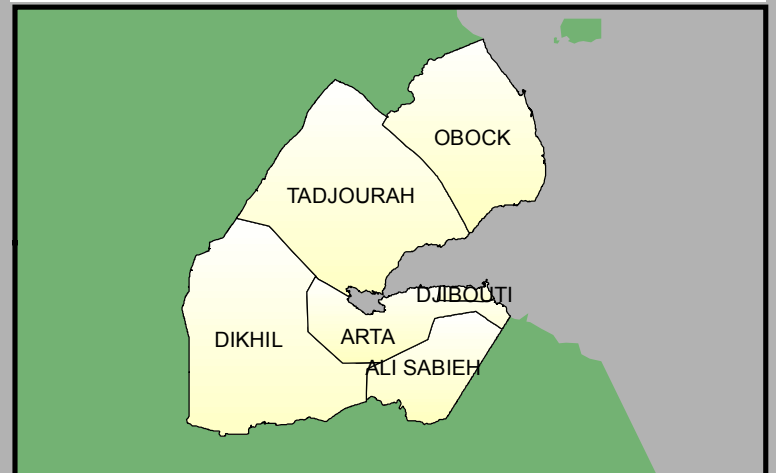

REPUBLIQUE DE DJIBOUTI

CARTE GEOGRAPHIQUE

LEGENDE

- + Aerodrome
- ★ Capital
- Localites
- ⊙ Chef lieux de régions
- Puits
- Routes
 - Nationale
 - Regionale
 - Intra-Regionale
 - CDE
- iles_7frs
- iles_mm
- lac
- foret
- limites admin polygone
- Frontiere de Djibouti
- Elevation
 - 1400
 - 1000
 - 800
 - 200
 - 0
- Pays Limitrophe