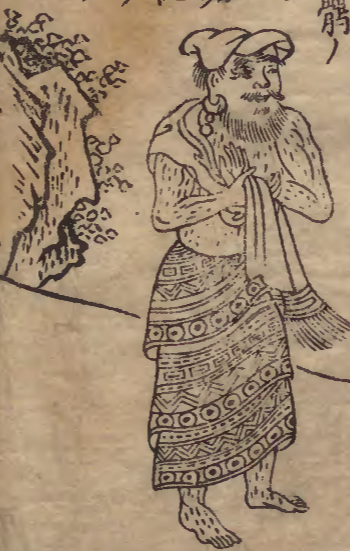

同鵬

勿奴ノ種類ナリ本回統也
唐ノ徳宗ノ時其地ノ鵬鳥ノ
捷一鵬ノ
知キヲ
以テ回
鵬ニ身
ラル統
鵬音ノ
同ヲ以
ナリ