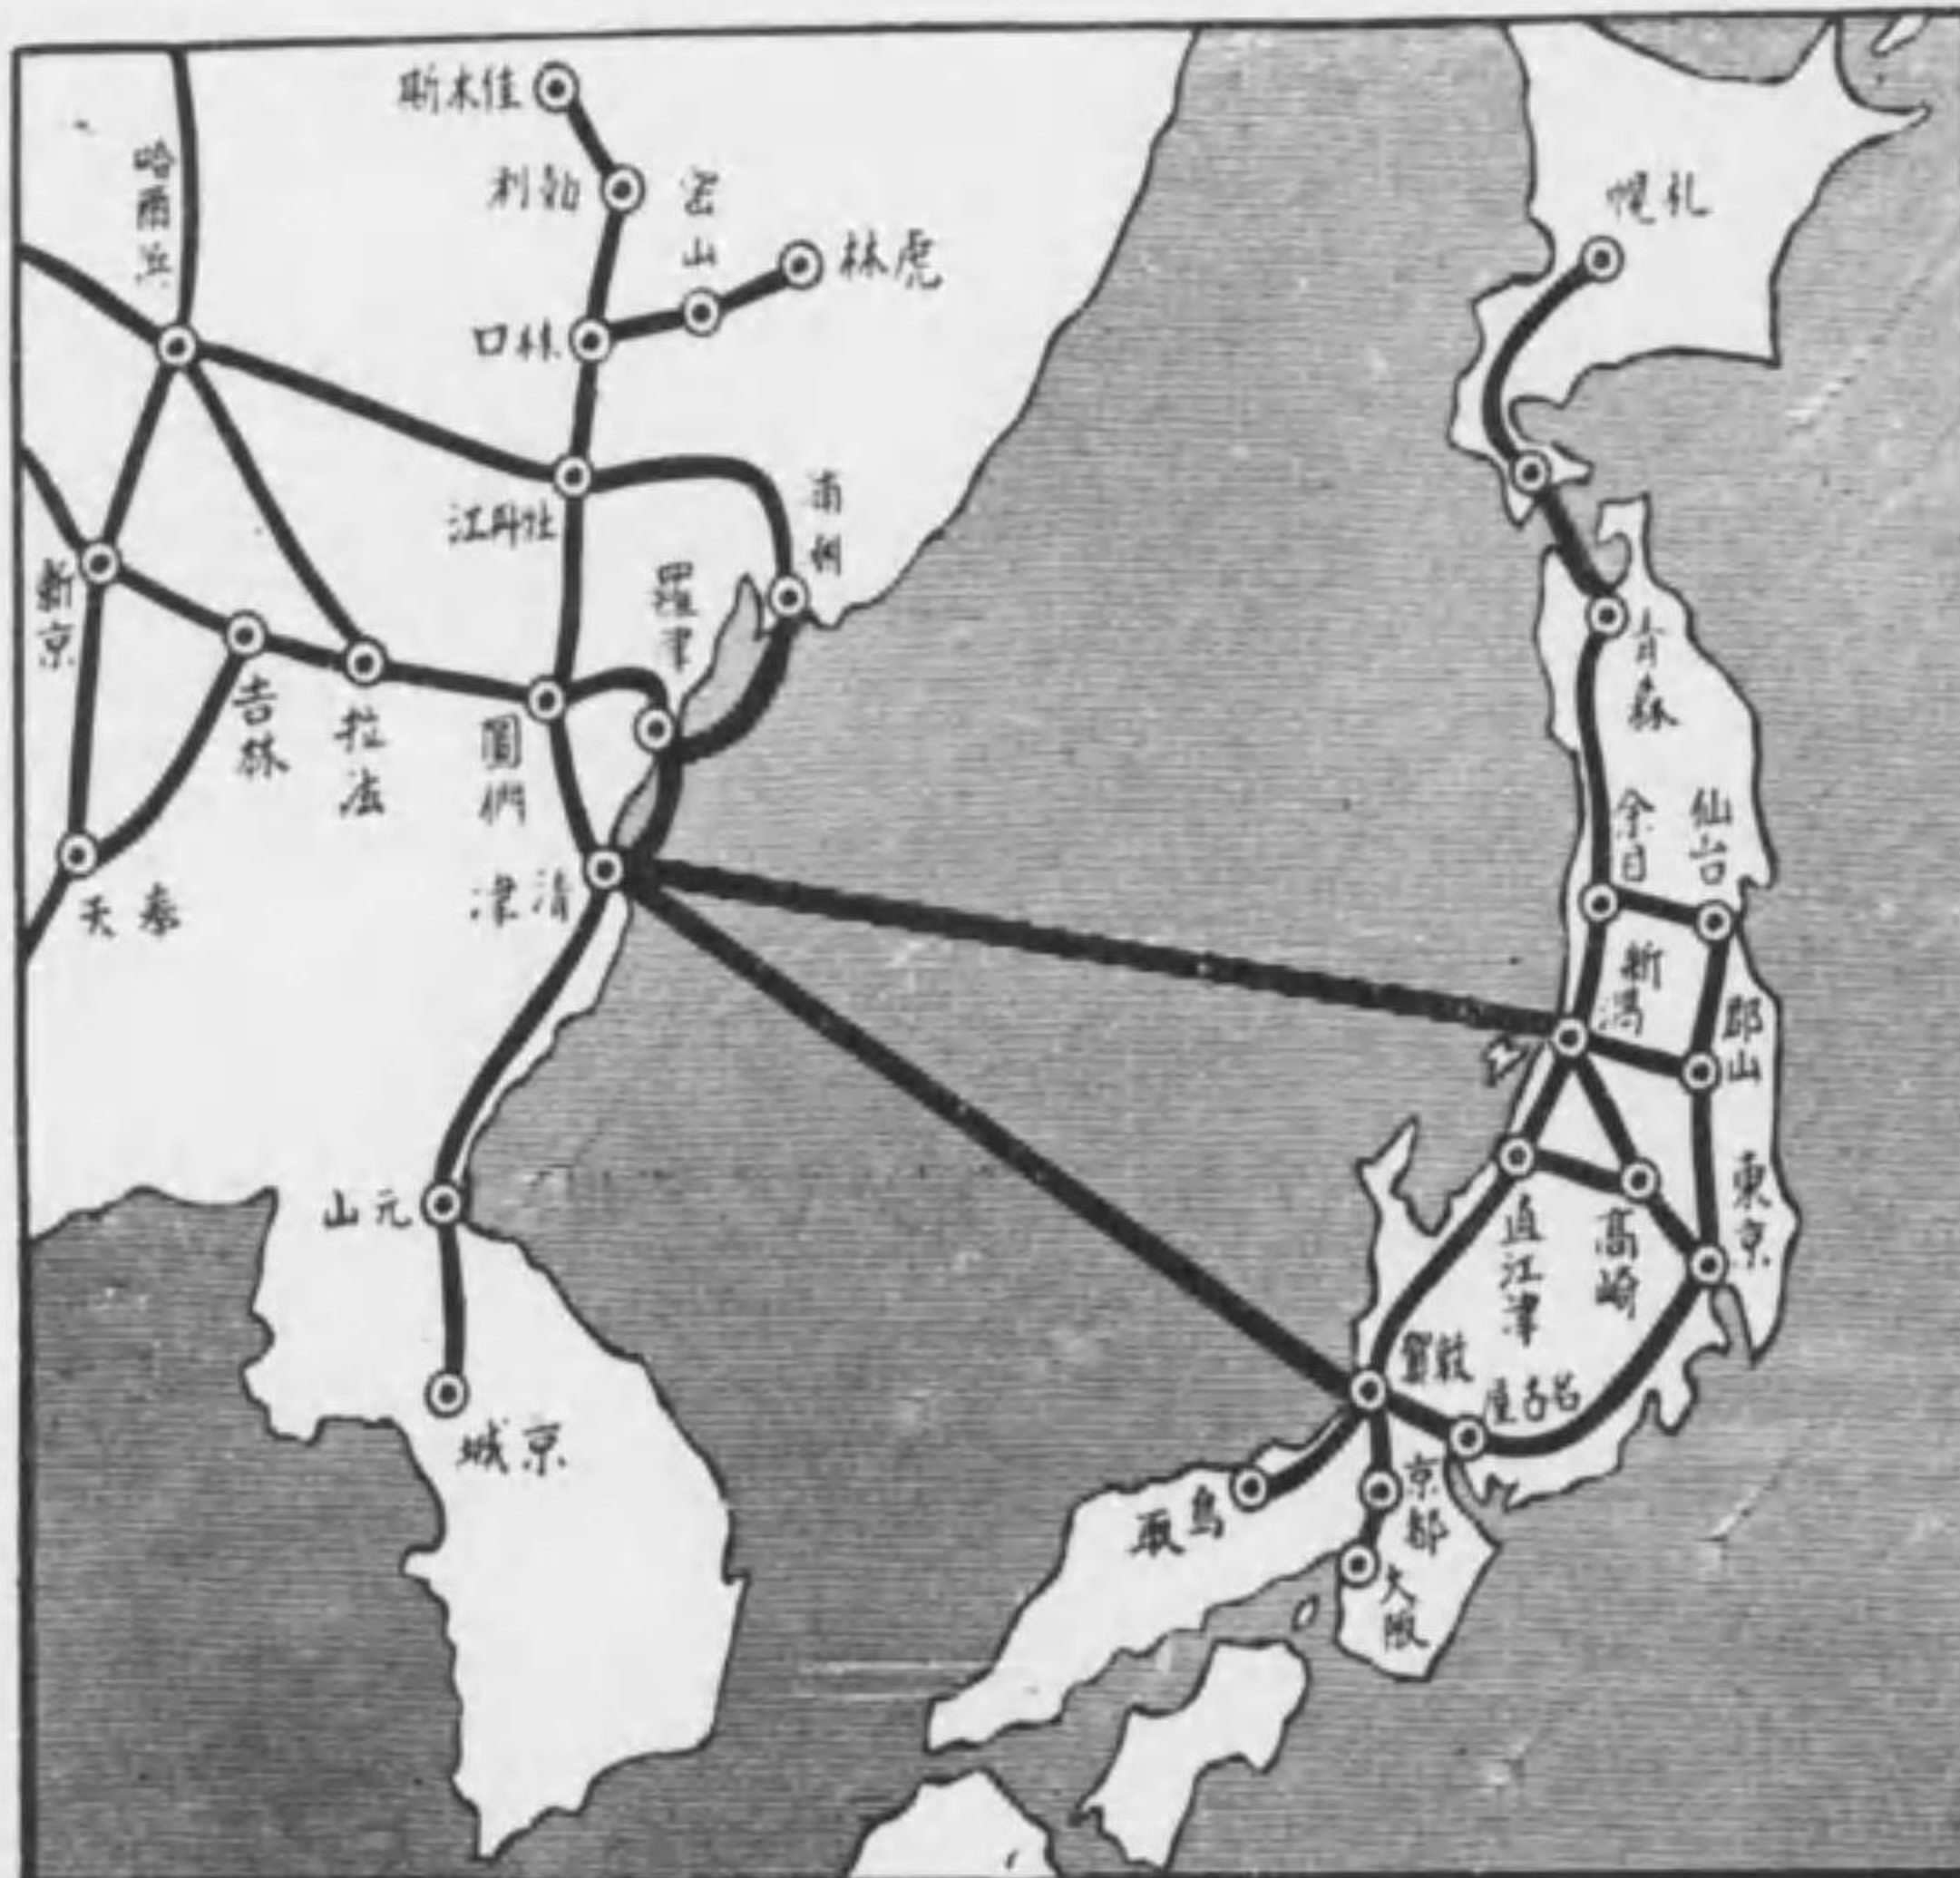

日満連絡最捷路案内

←日満間旅行は→

最も近い楽な 日本海航路で

満洲行 敦賀-北鮮線 はるびん丸 さいべりや丸
毎月16の日後2時 敦賀發 天津直行 38の日前6時 羅津同日後3時發
新潟-北鮮線 滿洲丸 天草丸 (日本海汽船)
毎月2 5 9 13 17 21 24 28日 新潟發 天津直行
天津發 4 7 11 15 19 23 26 30の日前6時 羅津發 同日後2時30
内地行 敦賀-北鮮線 はるびん丸 さいべりや丸
毎月16の日前10時羅津 同日後5時 天津發 敦賀直行 38の日前8時發
新潟-北鮮線 滿洲丸 天草丸 (日本海汽船)
毎月1 5 9 13 17 20 24 28の日前10時羅津 同日後5時 天津發 新潟直行
新潟發 3 7 11 15 19 22 26 30の日前8時
(各線其・内地滿洲主要驛及ソツ・リスト・ビューローで船車連絡あり切符を發賣す)

日本海汽船株式會社 北日本汽船株式會社

東京丸ノ内大阪ビル内

川橋市南浜町

海損精算専門

FOREIGN ASSOCIATE MEMBERS
of the
Association of Average Adjusters
of the United States.

浅井市川海損精算所

海損精算人 市川牧之助

神戸市神戸區海岸通商船ビルディング六六號
電話 三宮 一九八一番
時間外電話神戸葎合三〇一番