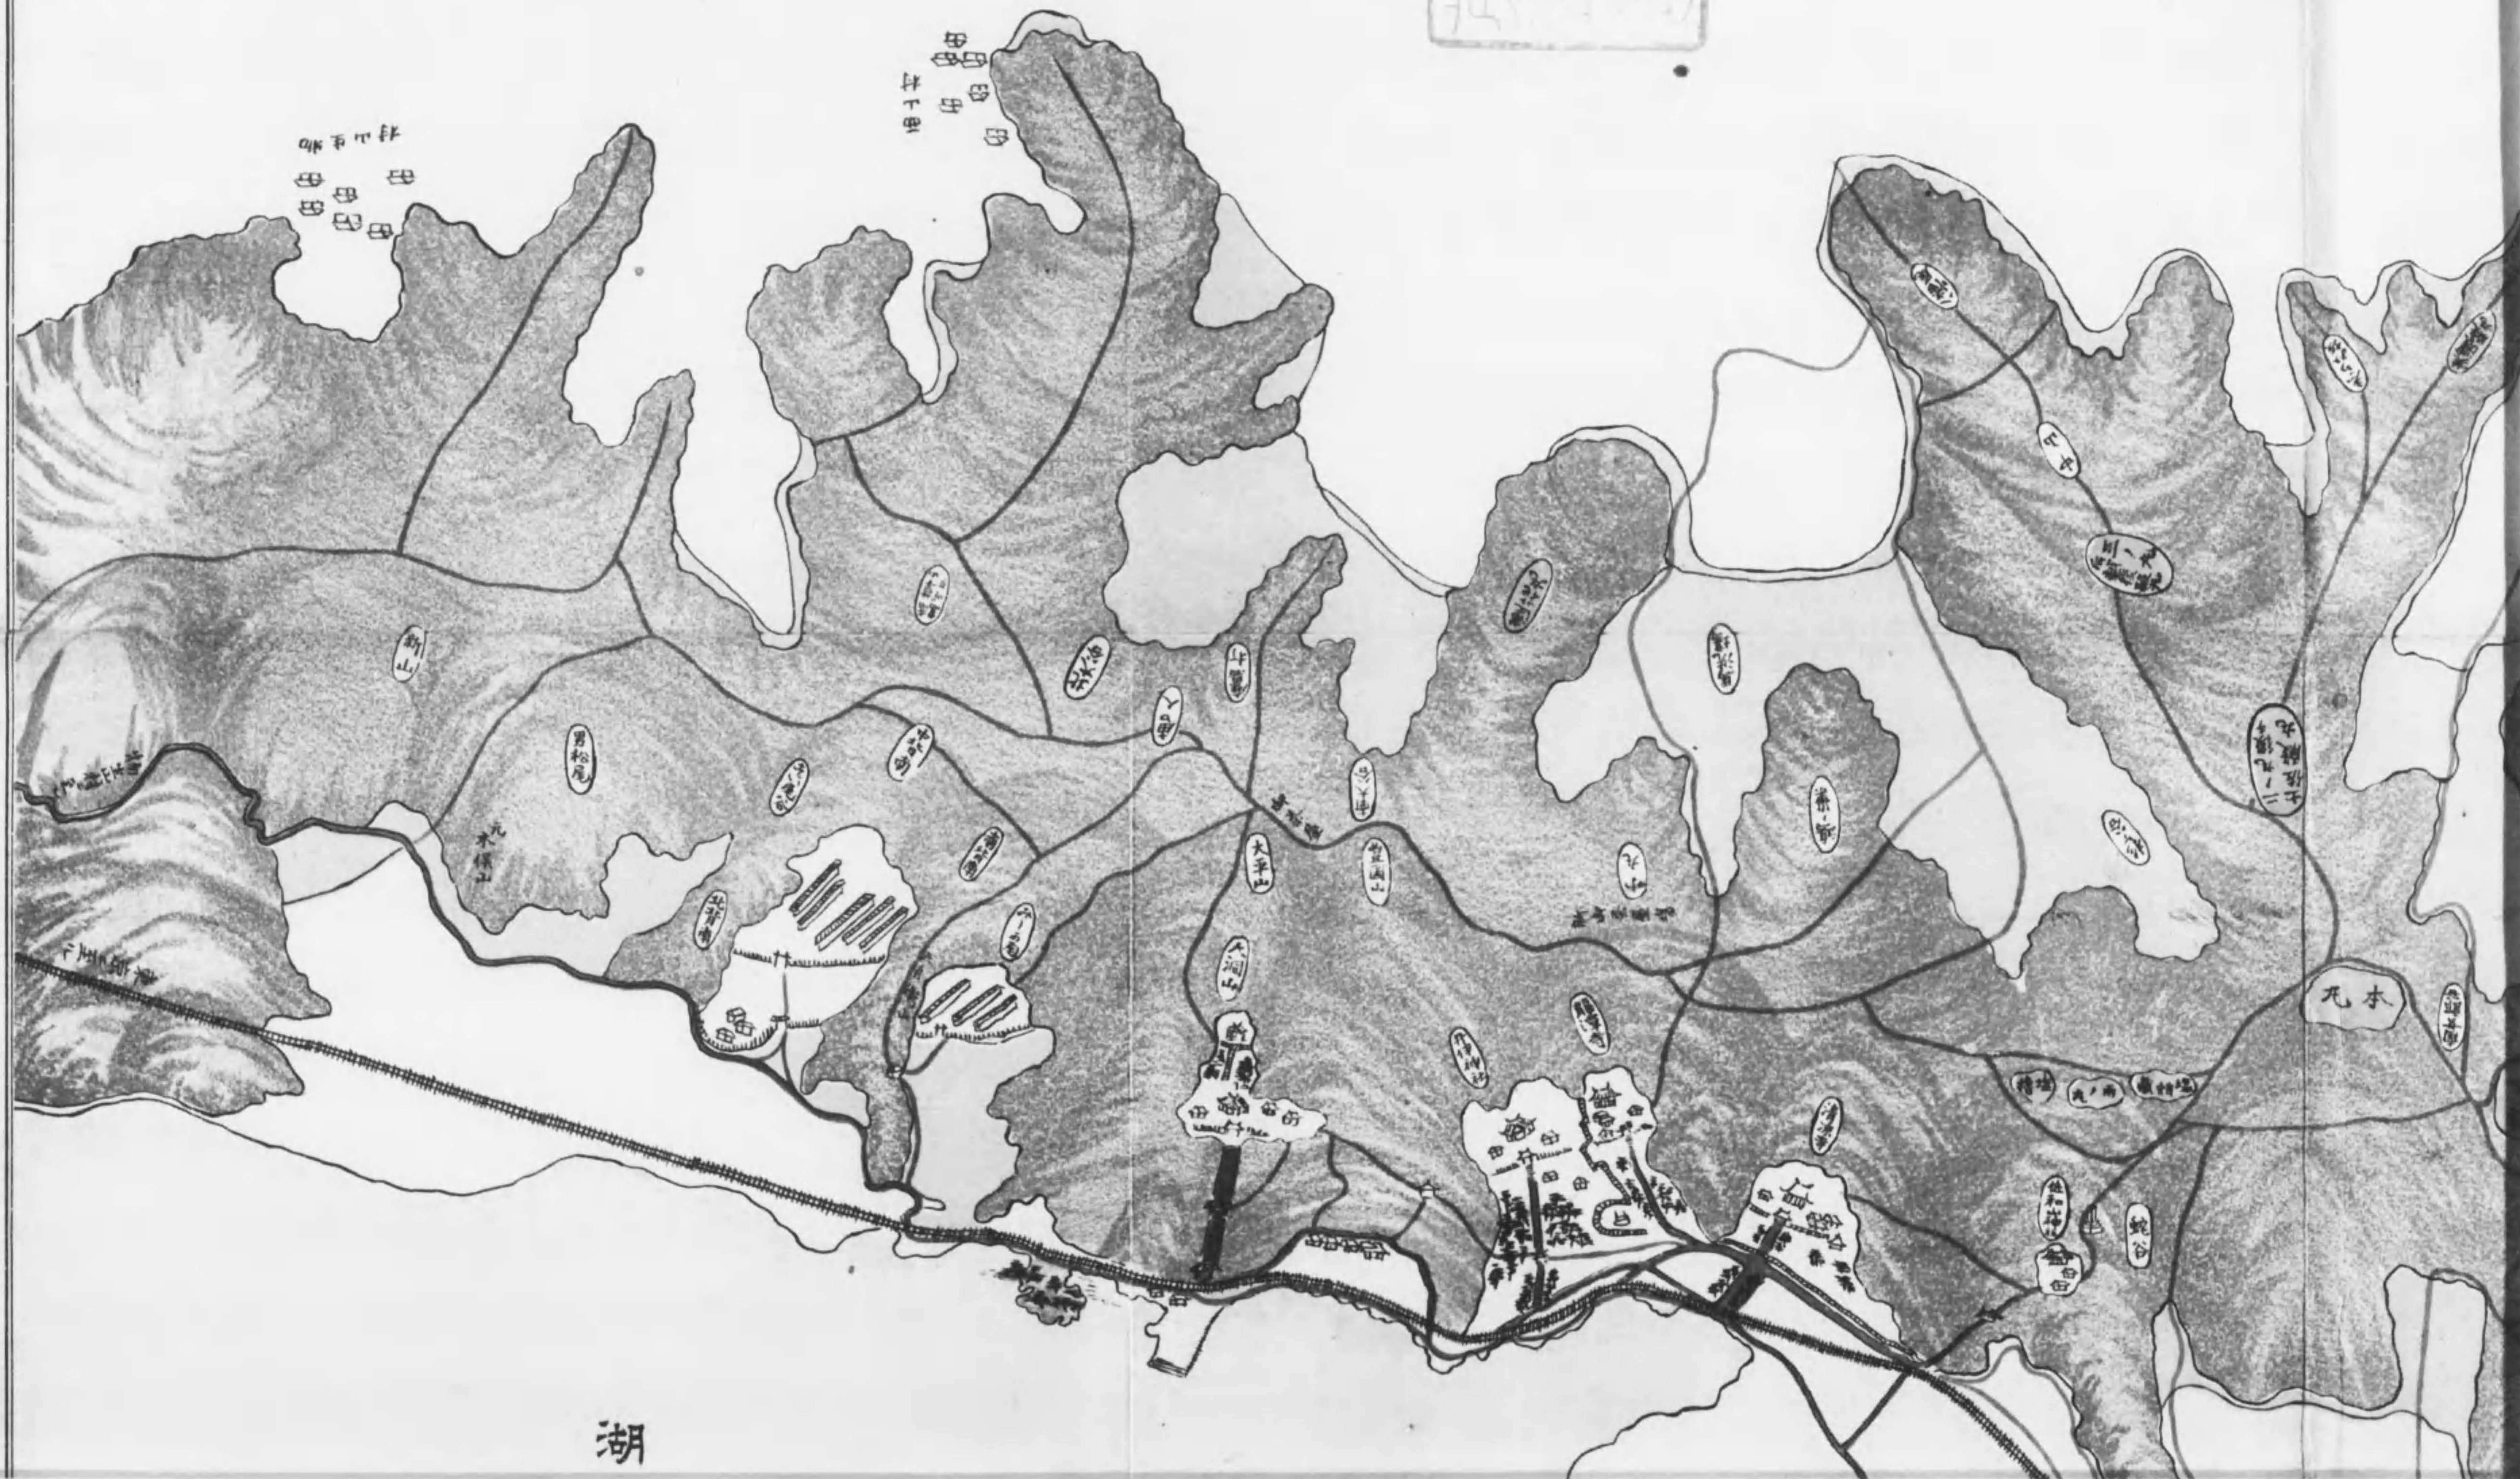

97-483

97
483

佐和山城舊跡圖

田中左門發行

完

商館圖書

始

佐和山城跡圖

佐和山 城跡 跡 圖

複製不許

湖

佐和山 城跡 圖

複製不許

湖

湖

内

例		凡				
鐵道	道路	旧跡	田畑	林野	河川	山岳

田中左門藏版

行印吉進盛藤安

終