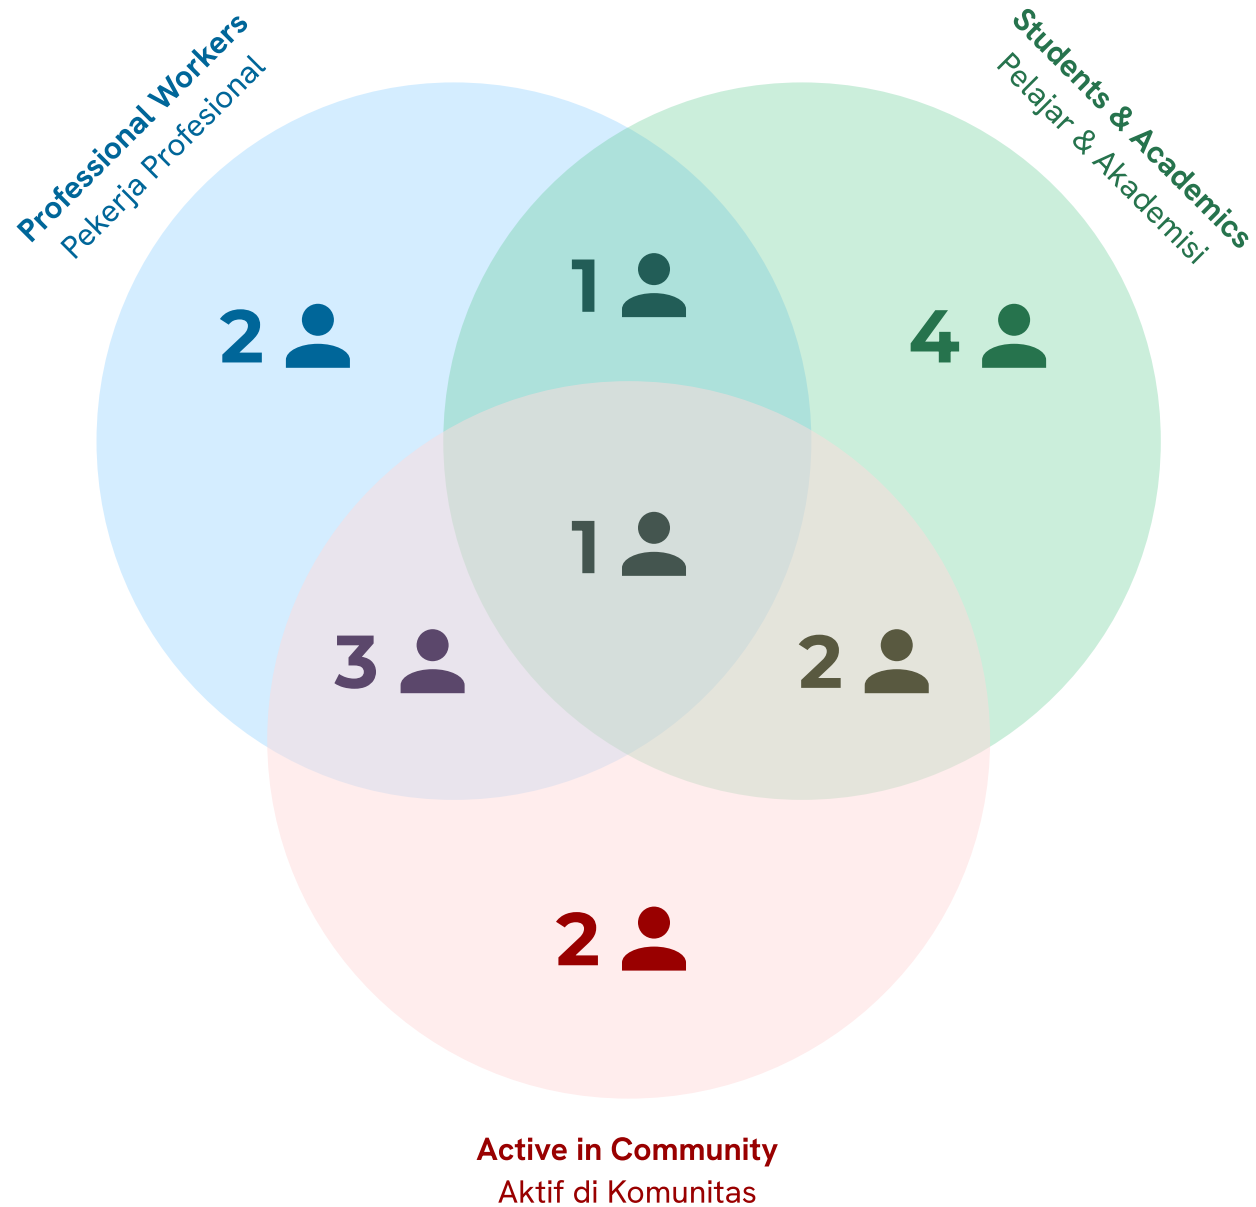

SUPPLEMENTAL DOCUMENT • DOKUMEN PELENGKAP

Indonesian Wikidata Research Participant Demographics

Demografi Partisipan Riset Wikidata Indonesia

0 OVERVIEW • IKHTISAR

 **15** participants
partisipan

 **Semi-structured interview, online**
Wawancara semiterstruktur, daring

1

AGE • UMUR

8

18-25 years old

18-25 tahun

3 🌱 3 ✎ 2 ❤️

5

26-35 years old

26-35 tahun

1 🌱 2 ✎ 2 ❤️

2

36-45 years old

36-45 tahun

1 🌱 1 ❤️

0

> 45 years old

> 45 tahun

2 PARTICIPANT LOCATIONS • LOKASI PARTISIPAN

3

BACKGROUND • LATAR BELAKANG

4

DEVICE USAGE • PERANGKAT YANG DIGUNAKAN

15

Desktop/laptop