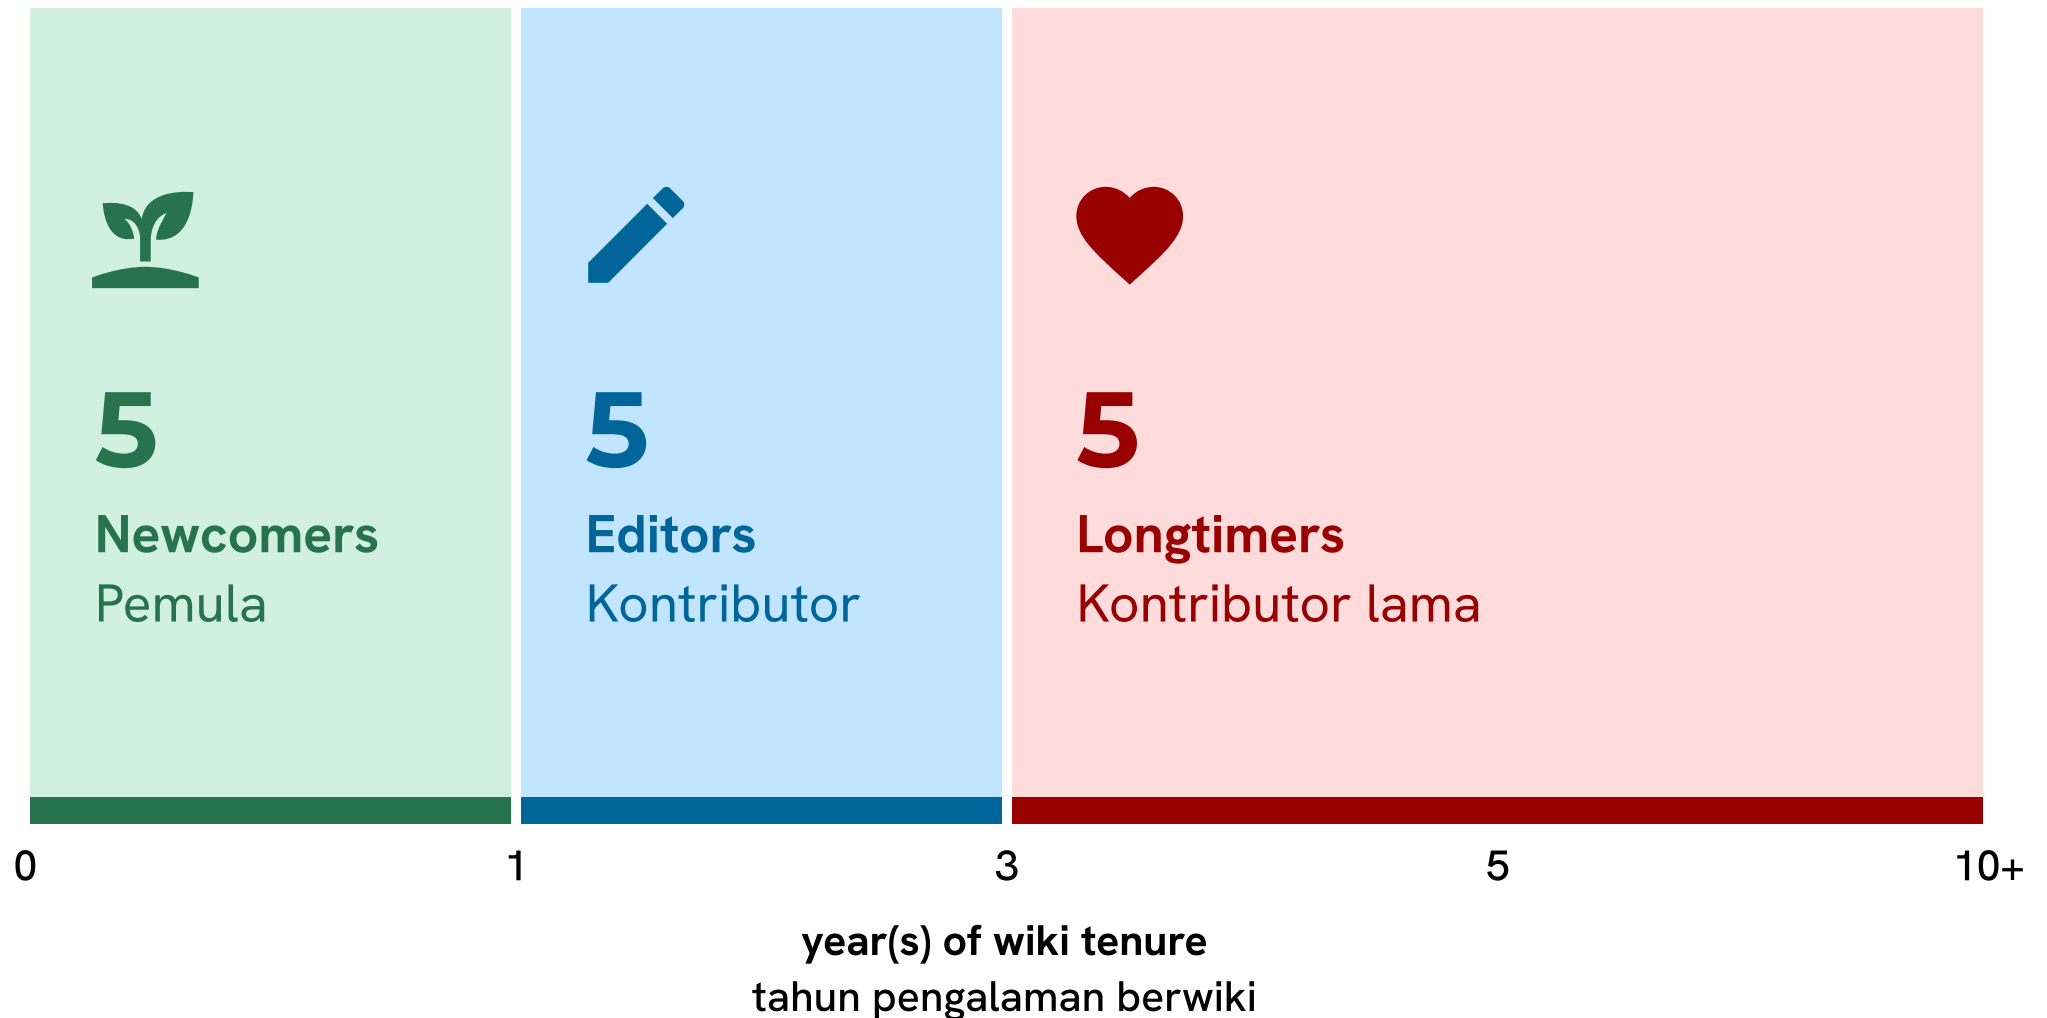

SUPPLEMENTAL DOCUMENT • DOKUMEN PELENGKAP

Indonesian Wikidata Research Participant Demographics

Demografi Partisipan Riset Wikidata Indonesia

0 OVERVIEW • IKHTISAR

 **15** participants
partisipan

 **Semi-structured interview, online**
Wawancara semiterstruktur, daring

1

AGE • UMUR

8

18-25 years old

18-25 tahun

3 🌱 3 ✎ 2 ❤️

5

26-35 years old

26-35 tahun

1 🌱 2 ✎ 2 ❤️

2

36-45 years old

36-45 tahun

1 🌱 1 ❤️

0

> 45 years old