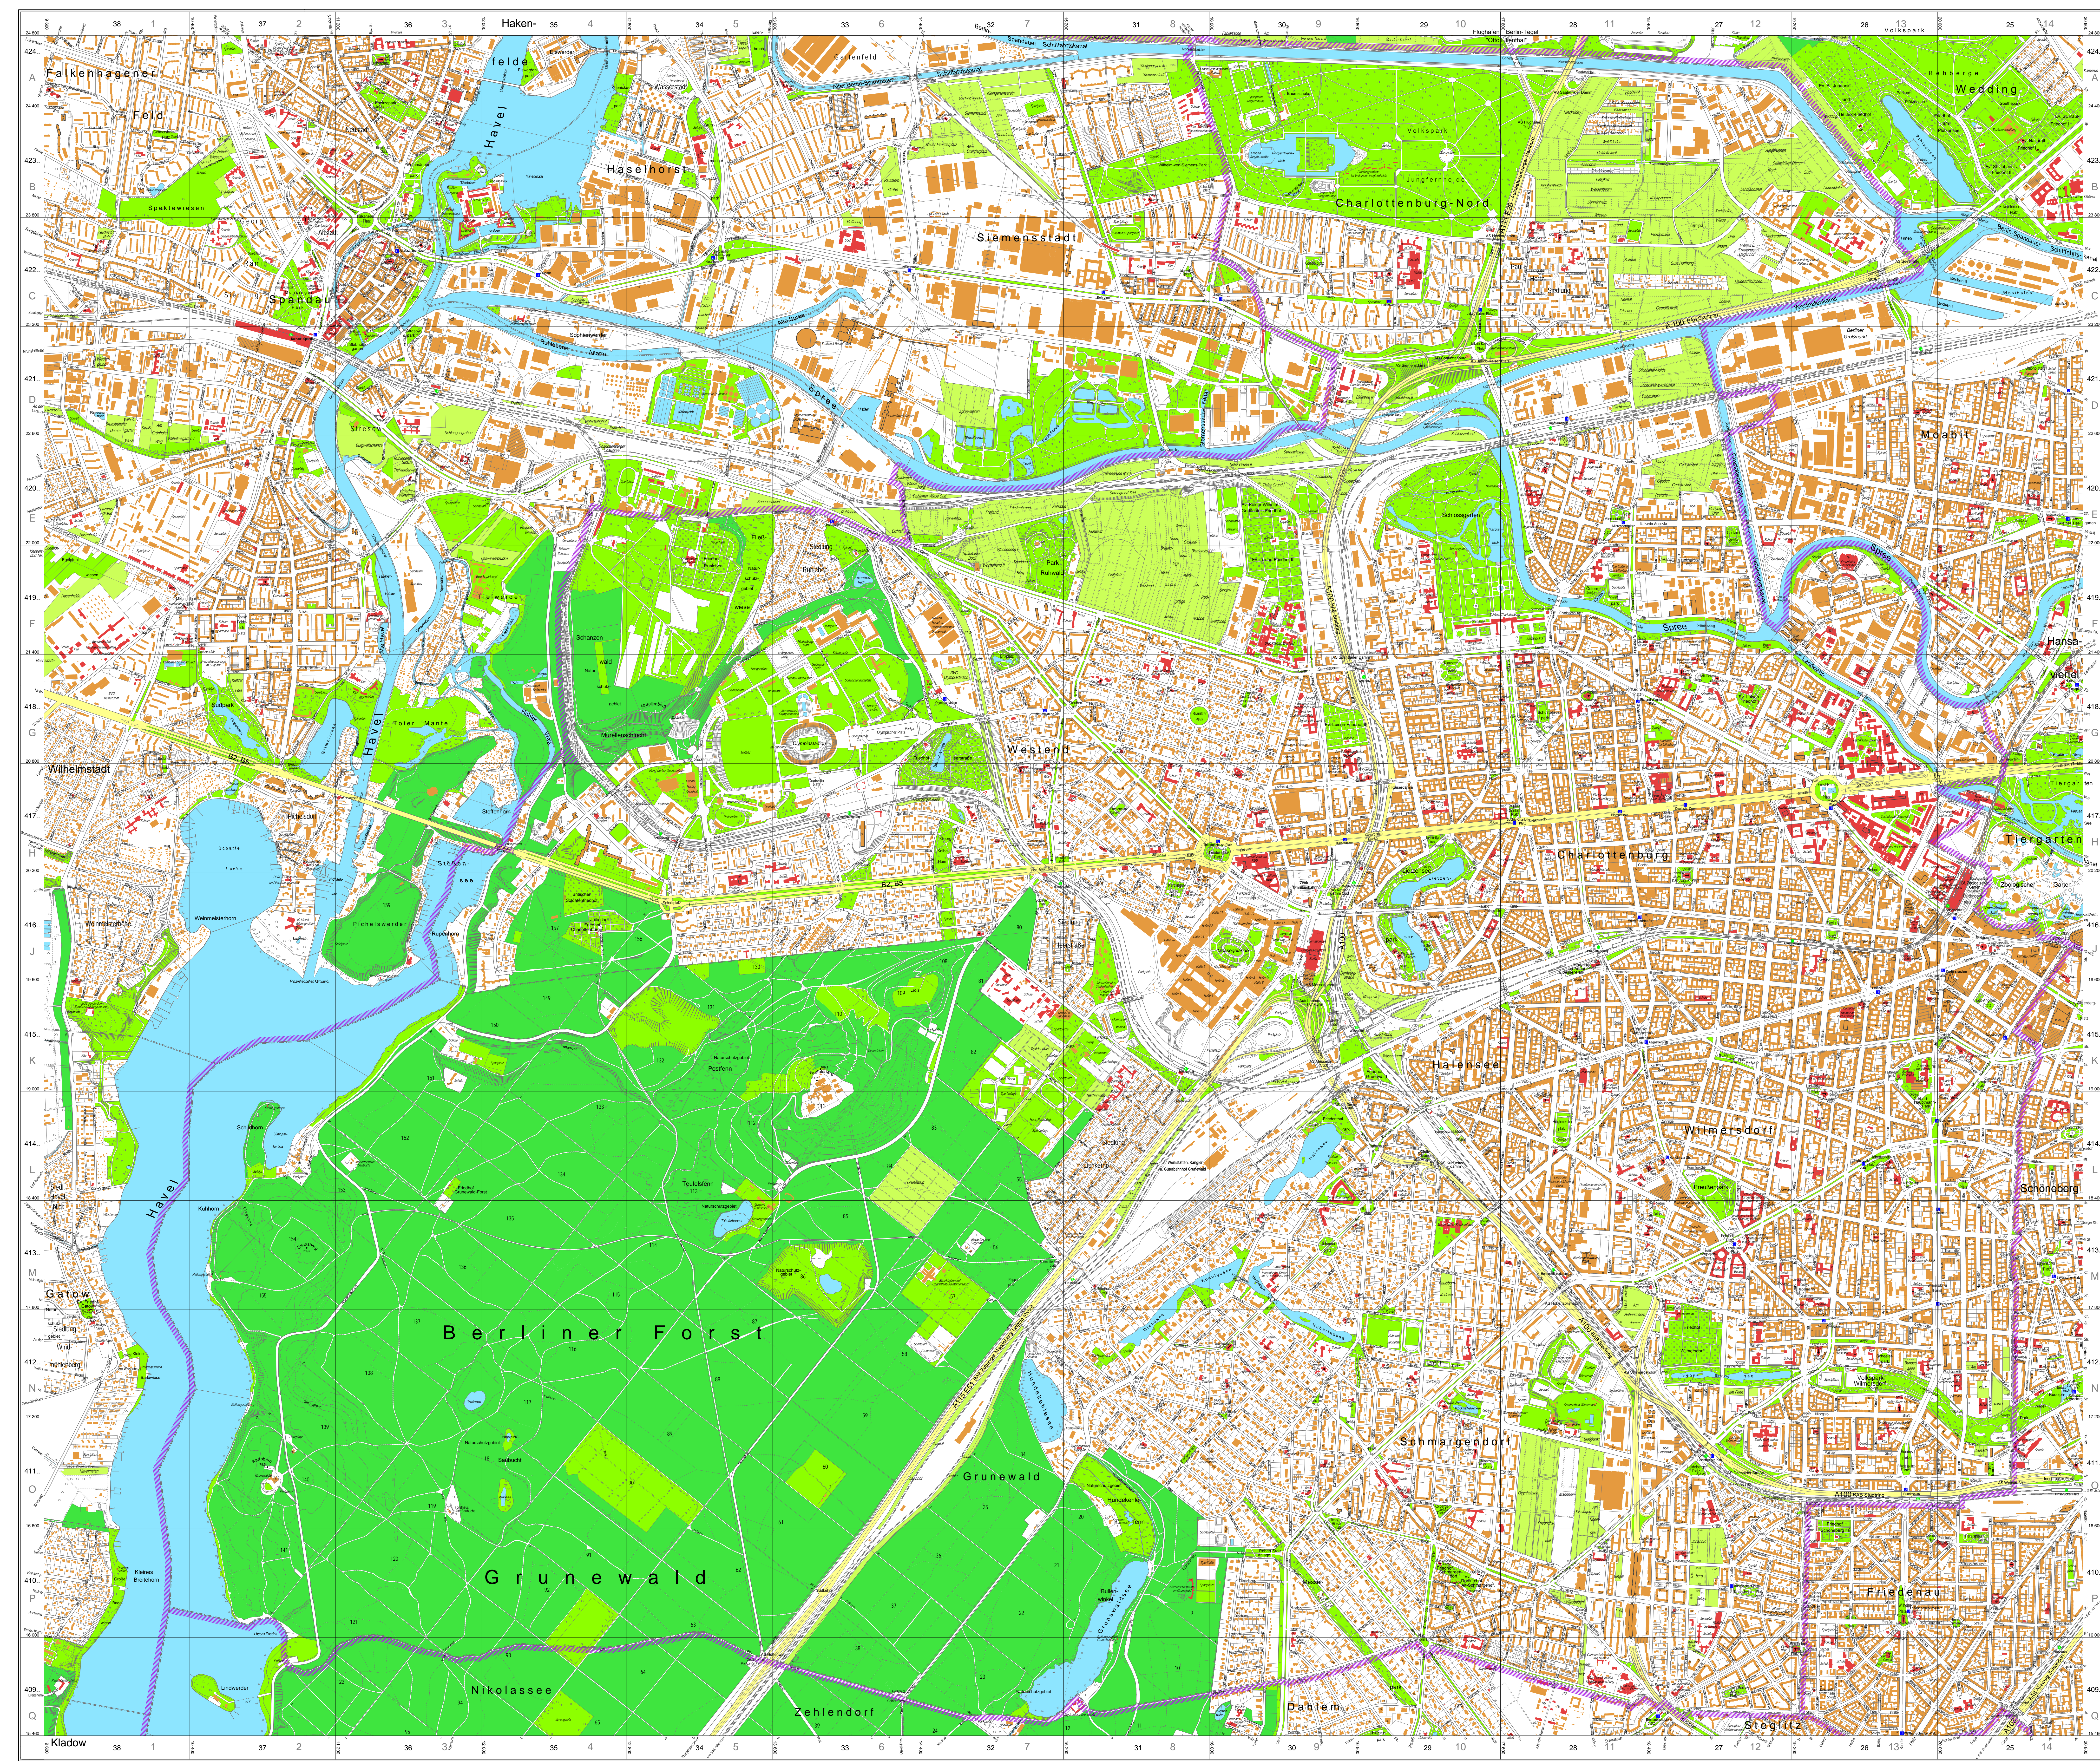

Bezirkskarte CHARLOTTENBURG- WILMERSDORF

A

Adlon-Str. 101/2
Adlon-Str. 102
Adlon-Str. 103
Adlon-Str. 104
Adlon-Str. 105
Adlon-Str. 106
Adlon-Str. 107
Adlon-Str. 108
Adlon-Str. 109
Adlon-Str. 110
Adlon-Str. 111
Adlon-Str. 112
Adlon-Str. 113
Adlon-Str. 114
Adlon-Str. 115
Adlon-Str. 116
Adlon-Str. 117
Adlon-Str. 118
Adlon-Str. 119
Adlon-Str. 120
Adlon-Str. 121
Adlon-Str. 122
Adlon-Str. 123
Adlon-Str. 124
Adlon-Str. 125
Adlon-Str. 126
Adlon-Str. 127
Adlon-Str. 128
Adlon-Str. 129
Adlon-Str. 130
Adlon-Str. 131
Adlon-Str. 132
Adlon-Str. 133
Adlon-Str. 134
Adlon-Str. 135
Adlon-Str. 136
Adlon-Str. 137
Adlon-Str. 138
Adlon-Str. 139
Adlon-Str. 140
Adlon-Str. 141
Adlon-Str. 142
Adlon-Str. 143
Adlon-Str. 144
Adlon-Str. 145
Adlon-Str. 146
Adlon-Str. 147
Adlon-Str. 148
Adlon-Str. 149
Adlon-Str. 150
Adlon-Str. 151
Adlon-Str. 152
Adlon-Str. 153
Adlon-Str. 154
Adlon-Str. 155
Adlon-Str. 156
Adlon-Str. 157
Adlon-Str. 158
Adlon-Str. 159
Adlon-Str. 160
Adlon-Str. 161
Adlon-Str. 162
Adlon-Str. 163
Adlon-Str. 164
Adlon-Str. 165
Adlon-Str. 166
Adlon-Str. 167
Adlon-Str. 168
Adlon-Str. 169
Adlon-Str. 170
Adlon-Str. 171
Adlon-Str. 172
Adlon-Str. 173
Adlon-Str. 174
Adlon-Str. 175
Adlon-Str. 176
Adlon-Str. 177
Adlon-Str. 178
Adlon-Str. 179
Adlon-Str. 180
Adlon-Str. 181
Adlon-Str. 182
Adlon-Str. 183
Adlon-Str. 184
Adlon-Str. 185
Adlon-Str. 186
Adlon-Str. 187
Adlon-Str. 188
Adlon-Str. 189
Adlon-Str. 190
Adlon-Str. 191
Adlon-Str. 192
Adlon-Str. 193
Adlon-Str. 194
Adlon-Str. 195
Adlon-Str. 196
Adlon-Str. 197
Adlon-Str. 198
Adlon-Str. 199
Adlon-Str. 200

Zeichenerklärung:

- Bezirksgrenze
- Ortskategorie
- Naturschutzgebiet
- Außerbahnstraße
- oberirdische Bahnstraße
- Stadtbahn
- U-S-Bahn
- Denkmal
- Siedlungsgebiet
- Brunnen
- Parkhaus/Kiosk
- Bebauungsfläche
- Wald
- Grünfläche
- Kleingartenanlage
- Friedhof
- naturs. Boden
- Schiff
- Gewässer

Maßstab 1 : 10000

Bearbeitet vom Stadtentwicklungsamt
Charlottenburg-Wilmersdorf
Fachbereich Vermessung