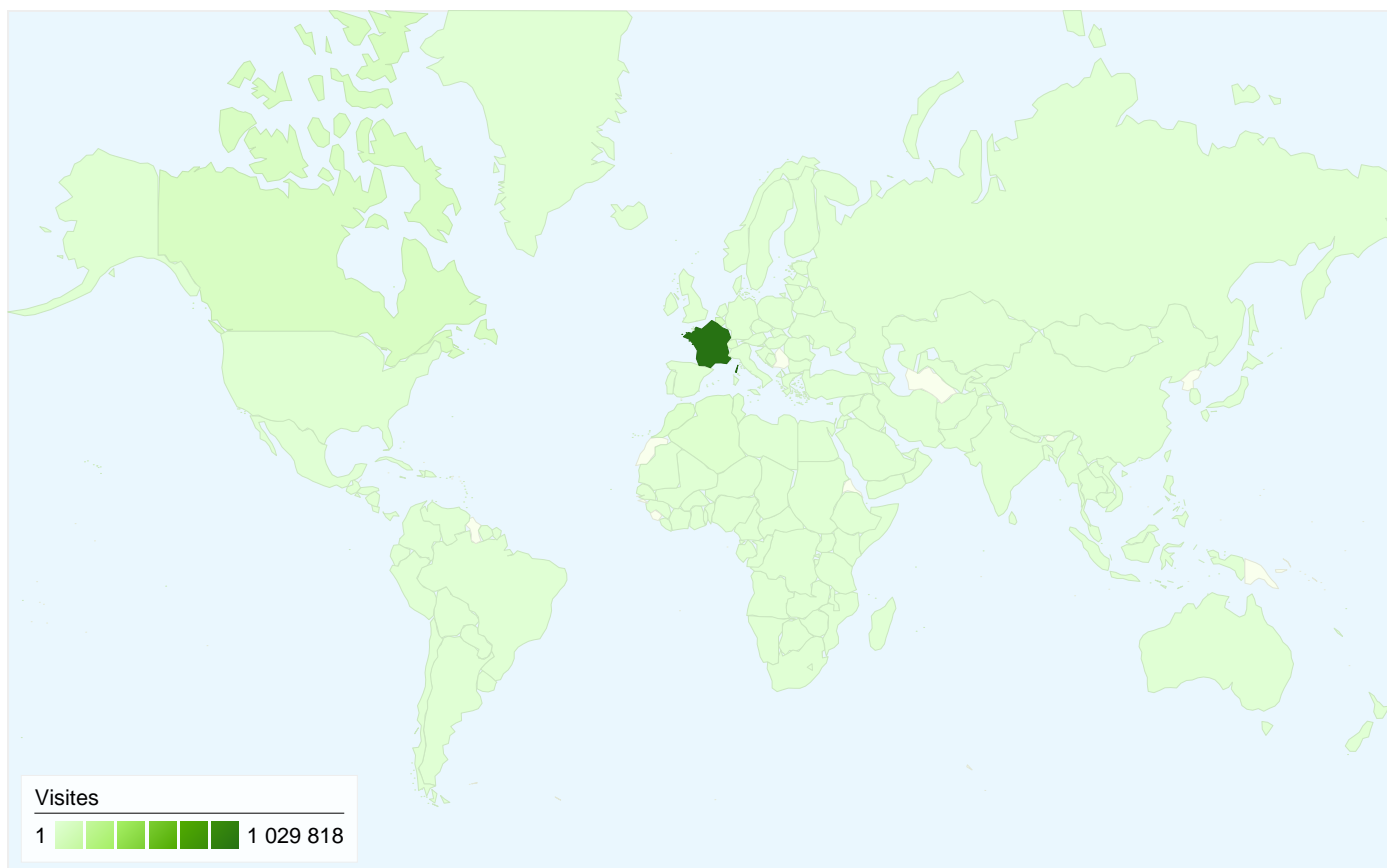

Visiteurs
1 020 877

Synthèse géographique world

Vue d'ensemble des visiteurs

Visiteurs
1 020 877

1 020 877 internautes ont visité ce site.

1 285 685 Visites

1 020 877 Visiteurs uniques absolus

3 150 085 Pages vues

2,45 Nombre moyen de pages vues

00:01:51 Temps passé sur le site

64,71 % Taux de rebond

69,47 % Nouvelles visites

Profil technique

Navigateur	Visites	Visites (en %)	Vitesse de connexion	Visites	Visites (en %)
Internet Explorer	738 101	57,41 %	DSL	937 427	72,91 %
Firefox	431 995	33,60 %	Unknown	213 711	16,62 %
Safari	58 711	4,57 %	Cable	101 972	7,93 %
Chrome	42 106	3,27 %	T1	18 497	1,44 %
Opera	7 660	0,60 %	Dialup	12 546	0,98 %

1 285 685 visites, provenant de 192 pays/territoires.

Fréquentation du site

Visites	Pages par visite	Temps moyen passé sur le site	Nouvelles visites (en %)	Taux de rebond	
1 285 685 Total du site (en %) : 100,00 %	2,45 Moyenne du site : 2,45 (0,00 %)	00:01:51 Moyenne du site : 00:01:51 (0,00 %)	69,55 % Moyenne du site : 69,47 % (0,11 %)	64,71 % Moyenne du site : 64,71 % (0,00 %)	
Pays/Territoire	Visites	Pages par visite	Temps moyen passé sur le site	Nouvelles visites (en %)	Taux de rebond
France	1 029 818	2,47	00:01:50	68,73 %	64,77 %
Belgium	56 944	2,39	00:01:37	70,77 %	64,25 %
Canada	51 648	2,67	00:02:12	64,50 %	61,18 %
Switzerland	21 371	2,49	00:01:38	70,90 %	64,23 %
Morocco	21 361	1,99	00:01:49	83,84 %	69,49 %
Algeria	16 171	2,02	00:02:05	80,82 %	67,90 %
Tunisia	13 864	2,73	00:02:08	78,39 %	62,85 %
United States	6 214	1,93	00:01:32	83,36 %	70,73 %
Reunion	6 118	2,55	00:02:31	60,04 %	60,92 %
United Kingdom	5 428	2,06	00:01:22	74,74 %	67,91 %

De 1 à 10 sur 192

1 020 877 internautes ont visité ce site.

1 285 685 Visites

1 020 877 Visiteurs uniques absolus

3 150 085 Pages vues

2,45 Nombre moyen de pages vues

00:01:51 Temps passé sur le site

64,71 % Taux de rebond