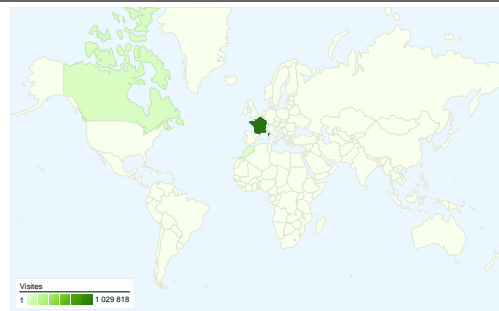

Fréquentation du site

1 285 685 Visites

64,71 % Taux de rebond

3 150 085 Pages vues

00:01:51 Temps moyen passé sur le site

2,45 Pages par visite

69,47 % Nouvelles visites (en %)

Vue d'ensemble des visiteurs

Visiteurs
1 020 877

Synthèse géographique world

Vue d'ensemble des visiteurs

Visiteurs
1 020 877

1 020 877 internautes ont visité ce site.

1 285 685 Visites

1 020 877 Visiteurs uniques absolus

3 150 085 Pages vues

1 285 685 visites, provenant de 192 pays/territoires.

Fréquentation du site

Visites	Pages par visite	Temps moyen passé sur le site	Nouvelles visites (en %)	Taux de rebond	
1 285 685 Total du site (en %) : 100,00 %	2,45 Moyenne du site : 2,45 (0,00 %)	00:01:51 Moyenne du site : 00:01:51 (0,00 %)	69,55 % Moyenne du site : 69,47 % (0,11 %)	64,71 % Moyenne du site : 64,71 % (0,00 %)	
Pays/Territoire	Visites	Pages par visite	Temps moyen passé sur le site	Nouvelles visites (en %)	Taux de rebond
France	1 029 818	2,47	00:01:50	68,73 %	64,77 %
Belgium	56 944	2,39	00:01:37	70,77 %	64,25 %
Canada	51 648	2,67	00:02:12	64,50 %	61,18 %
Switzerland	21 371	2,49	00:01:38	70,90 %	64,23 %
Morocco	21 361	1,99	00:01:49	83,84 %	69,49 %
Algeria	16 171	2,02	00:02:05	80,82 %	67,90 %
Tunisia	13 864	2,73	00:02:08	78,39 %	62,85 %
United States	6 214	1,93	00:01:32	83,36 %	70,73 %
Reunion	6 118	2,55	00:02:31	60,04 %	60,92 %
United Kingdom	5 428	2,06	00:01:22	74,74 %	67,91 %

De 1 à 10 sur 192

1 020 877 internautes ont visité ce site.

1 285 685 Visites

1 020 877 Visiteurs uniques absolus

3 150 085 Pages vues

2,45 Nombre moyen de pages vues

00:01:51 Temps passé sur le site

64,71 % Taux de rebond