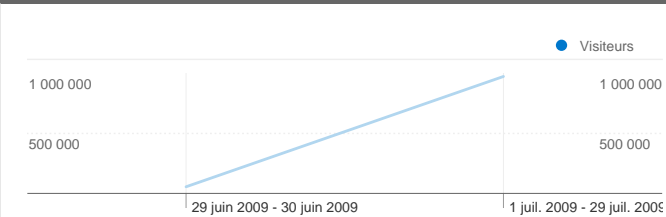

Fréquentation du site

1 285 685 Visites

64,71 % Taux de rebond

3 150 085 Pages vues

00:01:51 Temps moyen passé sur le site

2,45 Pages par visite

69,47 % Nouvelles visites (en %)

Vue d'ensemble des visiteurs

Visiteurs
1 020 877

Synthèse géographique world

Vue d'ensemble des visiteurs

Visiteurs
1 020 877

1 020 877 internautes ont visité ce site.

1 285 685 Visites

1 020 877 Visiteurs uniques absolus

3 150 085 Pages vues

De 1 à 10 sur 192

1 020 877 internautes ont visité ce site.

1 285 685 Visites

1 020 877 Visiteurs uniques absolus

3 150 085 Pages vues

2,45 Nombre moyen de pages vues

00:01:51 Temps passé sur le site

64,71 % Taux de rebond