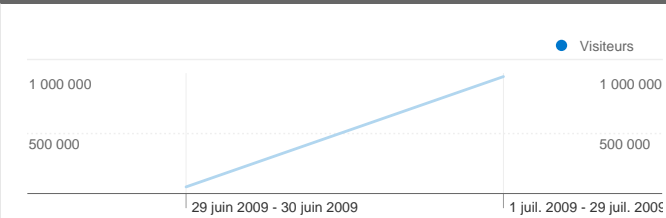

Fréquentation du site

1 285 685 Visites

64,71 % Taux de rebond

3 150 085 Pages vues

00:01:51 Temps moyen passé sur le site

2,45 Pages par visite

69,47 % Nouvelles visites (en %)

Vue d'ensemble des visiteurs

Visiteurs
1 020 877

Synthèse géographique world

Vue d'ensemble des visiteurs

Visiteurs
1 020 877

1 020 877 internautes ont visité ce site.

1 285 685 Visites

1 020 877 Visiteurs uniques absolus

3 150 085 Pages vues

De 1 à 10 sur 192

1 020 877 internautes ont visité ce site.

1 285 685 Visites

1 020 877 Visiteurs uniques absolus

3 150 085 Pages vues

2,45 Nombre moyen de pages vues

00:01:51 Temps passé sur le site

64,71 % Taux de rebond