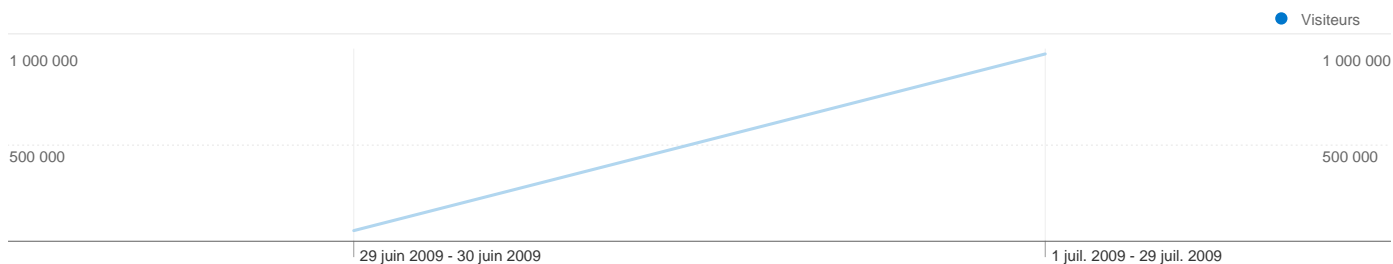

Visiteurs
1 020 877

Synthèse géographique world

Vue d'ensemble des visiteurs

Visiteurs
1 020 877

1 020 877 internautes ont visité ce site.

1 285 685 Visites

1 020 877 Visiteurs uniques absolus

3 150 085 Pages vues

2,45 Nombre moyen de pages vues

00:01:51 Temps passé sur le site

64,71 % Taux de rebond

69,47 % Nouvelles visites

Profil technique

Navigateur	Visites	Visites (en %)	Vitesse de connexion	Visites	Visites (en %)
Internet Explorer	738 101	57,41 %	DSL	937 427	72,91 %
Firefox	431 995	33,60 %	Unknown	213 711	16,62 %
Safari	58 711	4,57 %	Cable	101 972	7,93 %
Chrome	42 106	3,27 %	T1	18 497	1,44 %
Opera	7 660	0,60 %	Dialup	12 546	0,98 %

1 285 685 visites, provenant de 192 pays/territoires.

Fréquentation du site

Visites	Pages par visite	Temps moyen passé sur le site	Nouvelles visites (en %)	Taux de rebond	
1 285 685 Total du site (en %) : 100,00 %	2,45 Moyenne du site : 2,45 (0,00 %)	00:01:51 Moyenne du site : 00:01:51 (0,00 %)	69,55 % Moyenne du site : 69,47 % (0,11 %)	64,71 % Moyenne du site : 64,71 % (0,00 %)	
Pays/Territoire	Visites	Pages par visite	Temps moyen passé sur le site	Nouvelles visites (en %)	Taux de rebond
France	1 029 818	2,47	00:01:50	68,73 %	64,77 %
Belgium	56 944	2,39	00:01:37	70,77 %	64,25 %
Canada	51 648	2,67	00:02:12	64,50 %	61,18 %
Switzerland	21 371	2,49	00:01:38	70,90 %	64,23 %
Morocco	21 361	1,99	00:01:49	83,84 %	69,49 %
Algeria	16 171	2,02	00:02:05	80,82 %	67,90 %
Tunisia	13 864	2,73	00:02:08	78,39 %	62,85 %
United States	6 214	1,93	00:01:32	83,36 %	70,73 %
Reunion	6 118	2,55	00:02:31	60,04 %	60,92 %
United Kingdom	5 428	2,06	00:01:22	74,74 %	67,91 %

De 1 à 10 sur 192

1 020 877 internautes ont visité ce site.

1 285 685 Visites

1 020 877 Visiteurs uniques absolus

3 150 085 Pages vues

2,45 Nombre moyen de pages vues

00:01:51 Temps passé sur le site

64,71 % Taux de rebond