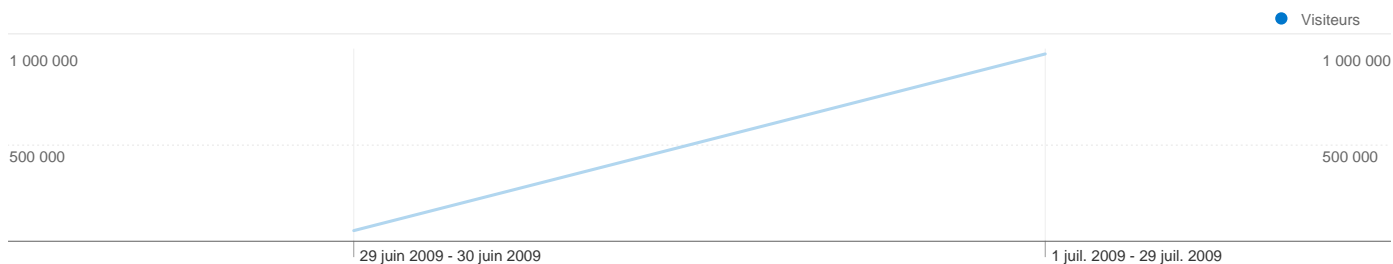

Fréquentation du site

1 285 685 Visites

64,71 % Taux de rebond

3 150 085 Pages vues

00:01:51 Temps moyen passé sur le site

2,45 Pages par visite

69,47 % Nouvelles visites (en %)

Vue d'ensemble des visiteurs

Visiteurs
1 020 877

Synthèse géographique world

Vue d'ensemble des visiteurs

Visiteurs
1 020 877

1 020 877 internautes ont visité ce site.

1 285 685 Visites

1 020 877 Visiteurs uniques absolus

3 150 085 Pages vues

2,45 Nombre moyen de pages vues

00:01:51 Temps passé sur le site

64,71 % Taux de rebond

69,47 % Nouvelles visites

Profil technique

Navigateur	Visites	Visites (en %)	Vitesse de connexion	Visites	Visites (en %)
Internet Explorer	738 101	57,41 %	DSL	937 427	72,91 %
Firefox	431 995	33,60 %	Unknown	213 711	16,62 %
Safari	58 711	4,57 %	Cable	101 972	7,93 %
Chrome	42 106	3,27 %	T1	18 497	1,44 %
Opera	7 660	0,60 %	Dialup	12 546	0,98 %