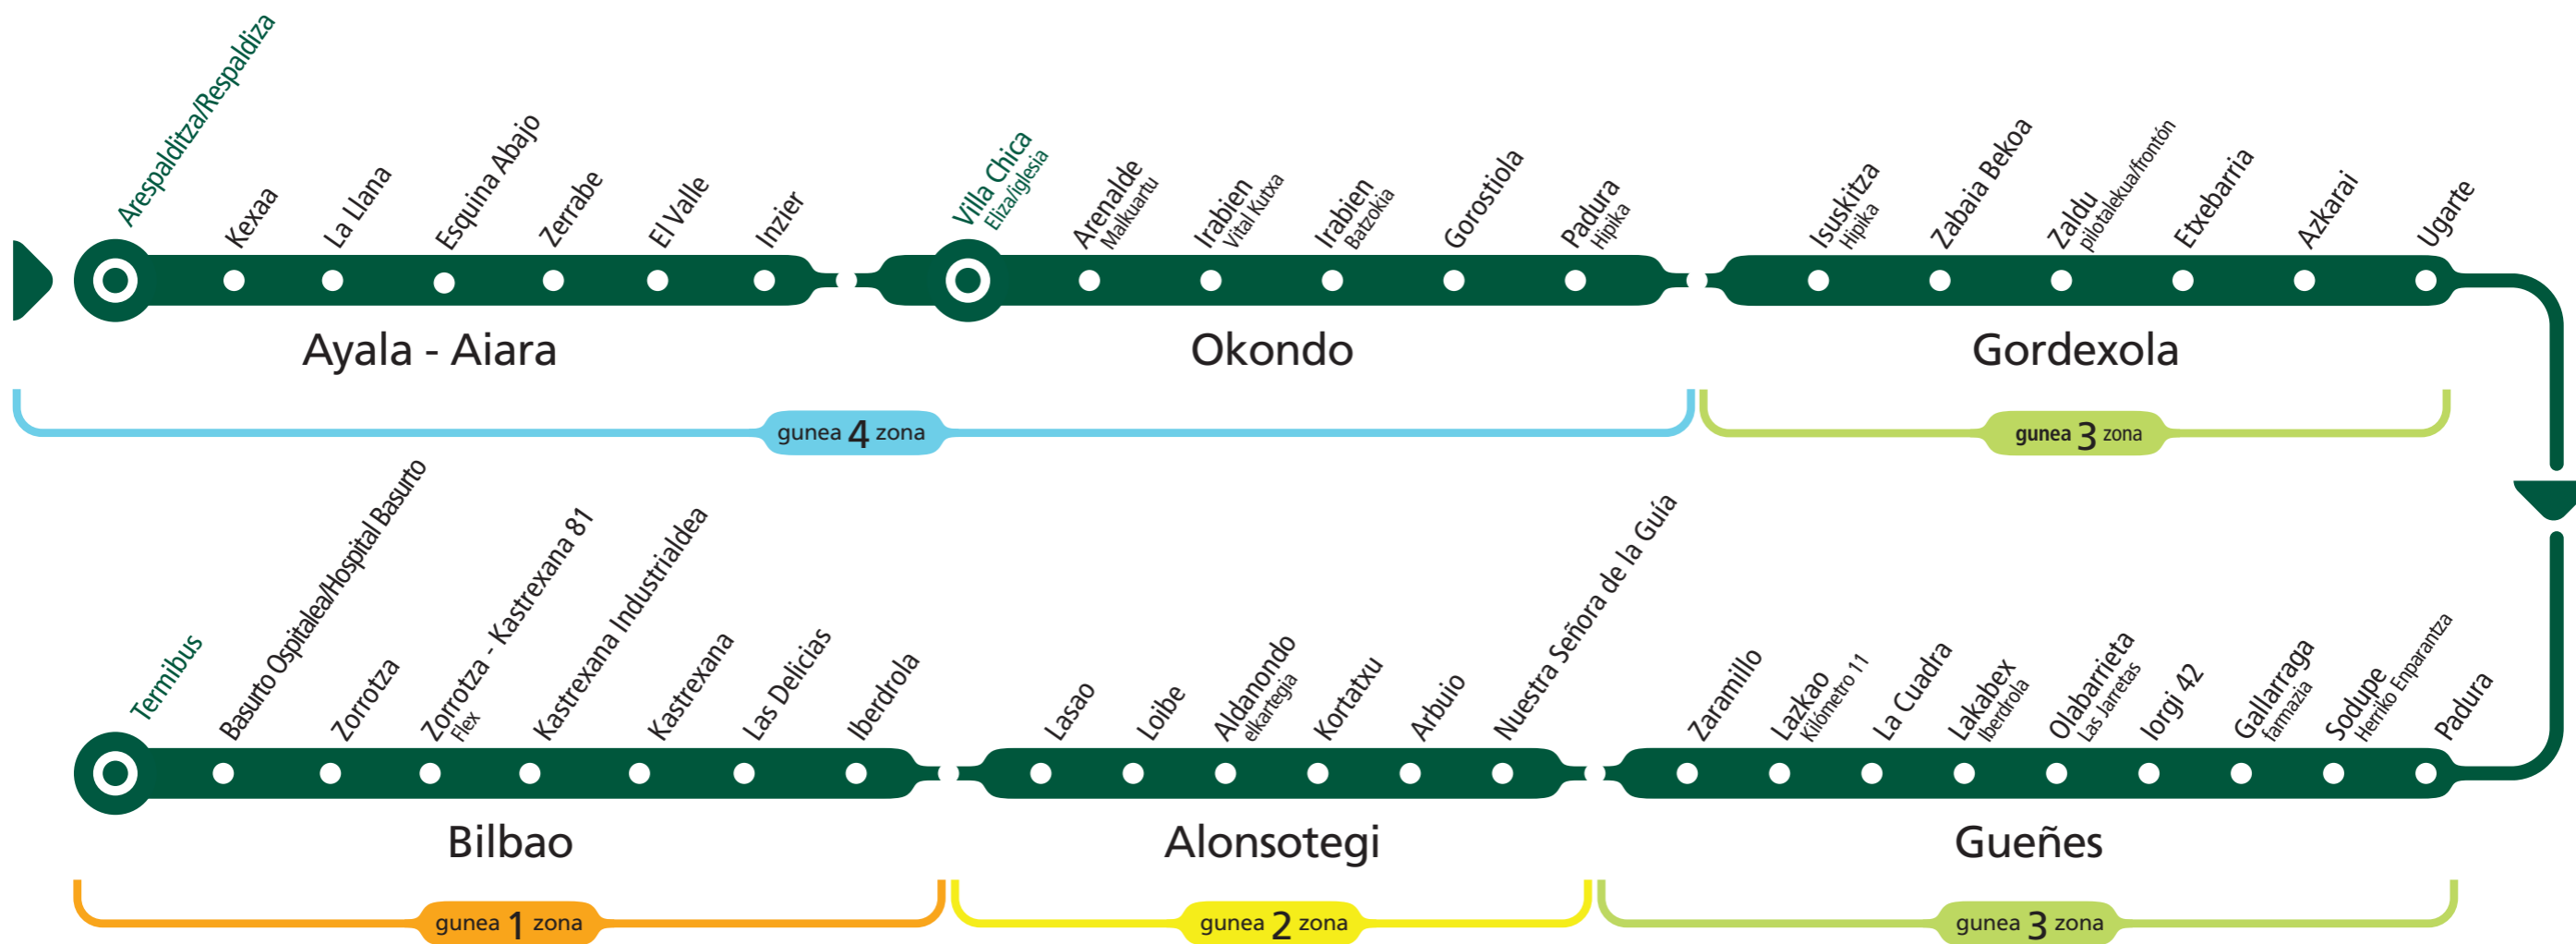

A 3341

Arespalditza - Sodupe - BILBAO

Arespalditzatik irteerak Salidas de Respaldiza	
Lanegunetan Laborables	07:40* 16:00 20:00
Larunbatetan Sábados	16:00 20:00
Jaiegunetan Festivos	16:00 20:00

Okondotik irteerak Salidas de Okondo	
Lanegunetan Laborables	07:45* 10:00 12:00 14:00 16:10 20:10 22:00
Larunbatetan Sábados	10:00 14:00 16:00
Jaiegunetan Festivos	20:10 22:00

Oharrak Notas
* Gordexolatik (Molinar Enparantza) pasako da
* Pasa por Gordexola (Plaza de Molinar)