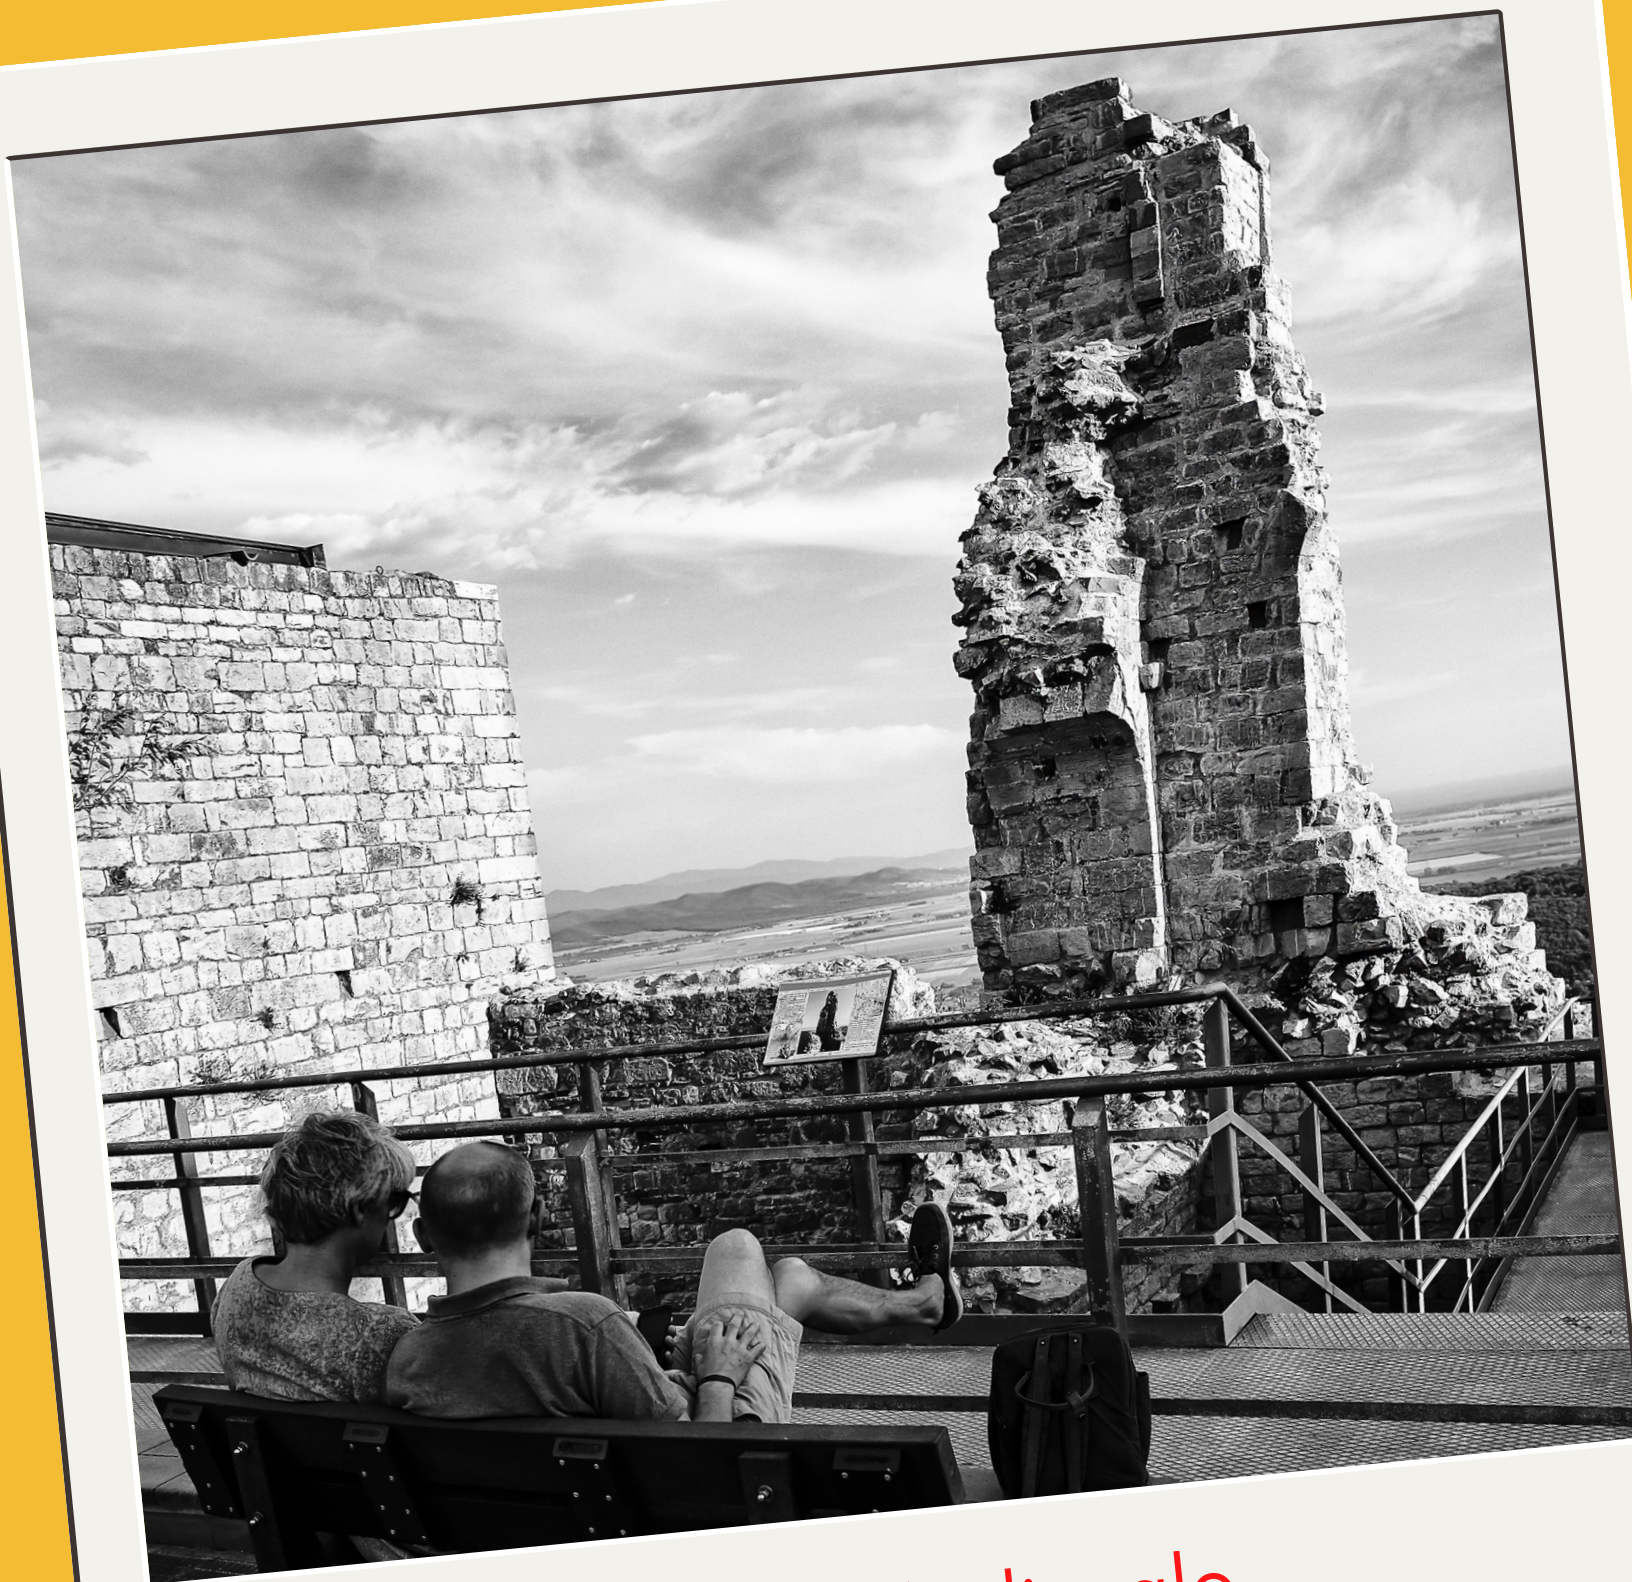

WIKI loves  
monuments  
Toscana

**Rocca Medievale**  
**CAMPIGLIA MARITTIMA (LI)**

CC BY-SA 4.0 Repuli (Renzo Puliti) 2021 Wikimedia Commons