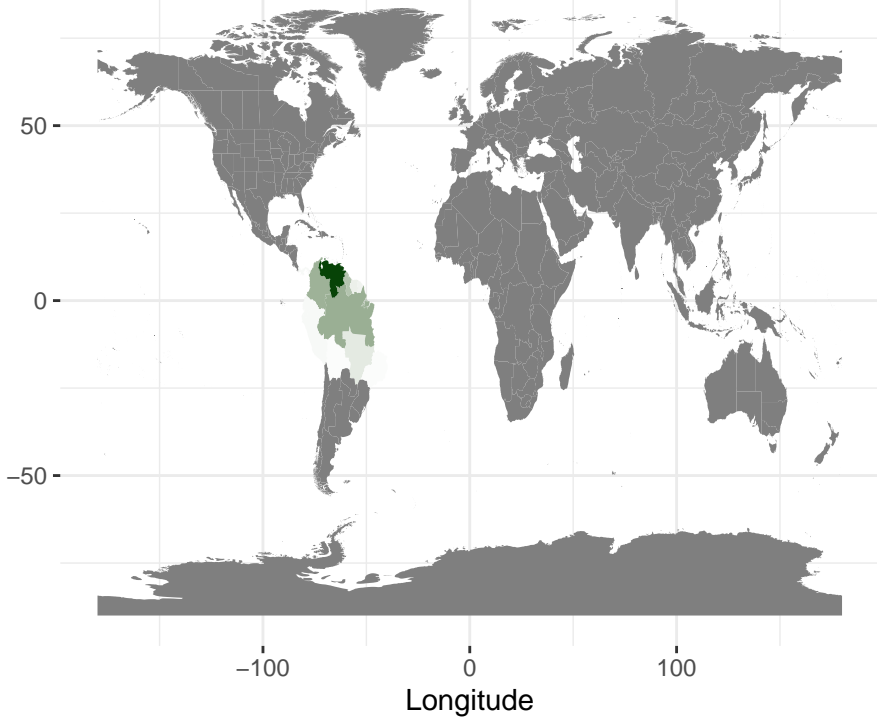

Latitude

Rapateaceae species diversity

60

40

20

Longitude