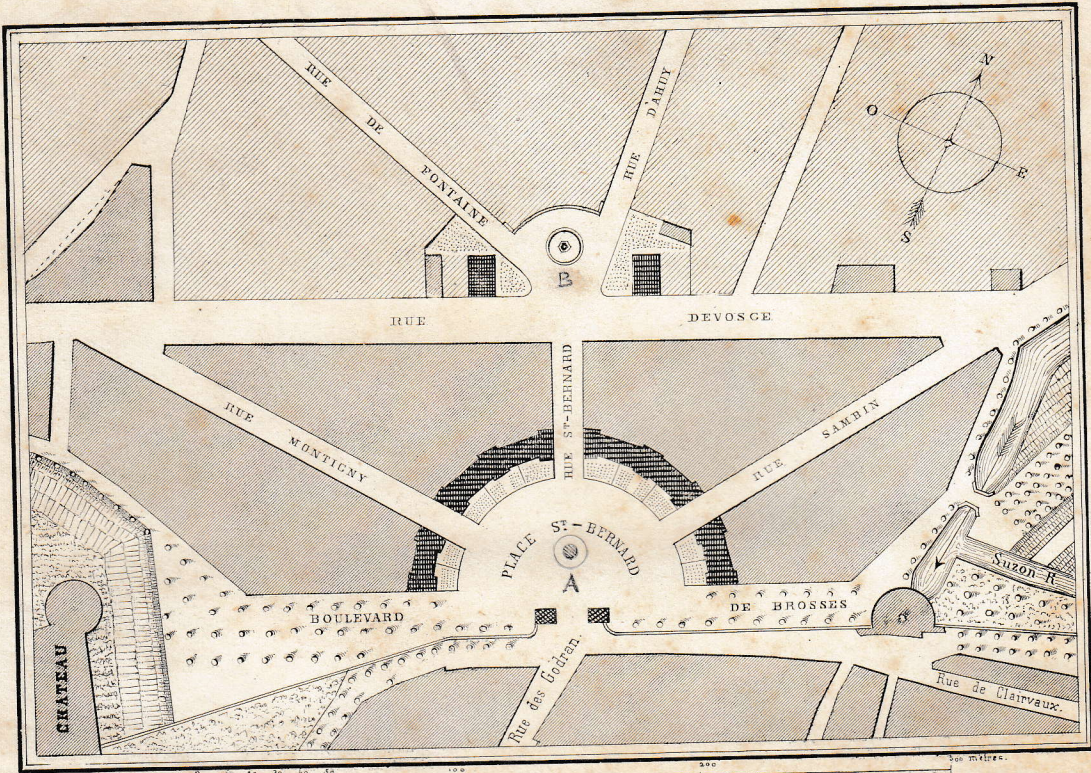

PLAN GÉNÉRAL DU QUARTIER SAINT-BERNARD A DIJON.

A Emplacement du monument de saint-Bernard.

B. FONTAINE ~~à l'angle~~

Dijon, Wh. de Douillet.

*M. La monument de St. Bernard est inauguré  
 le premier juin 1847, à 10 heures, à la place St. Bernard. S. G.*