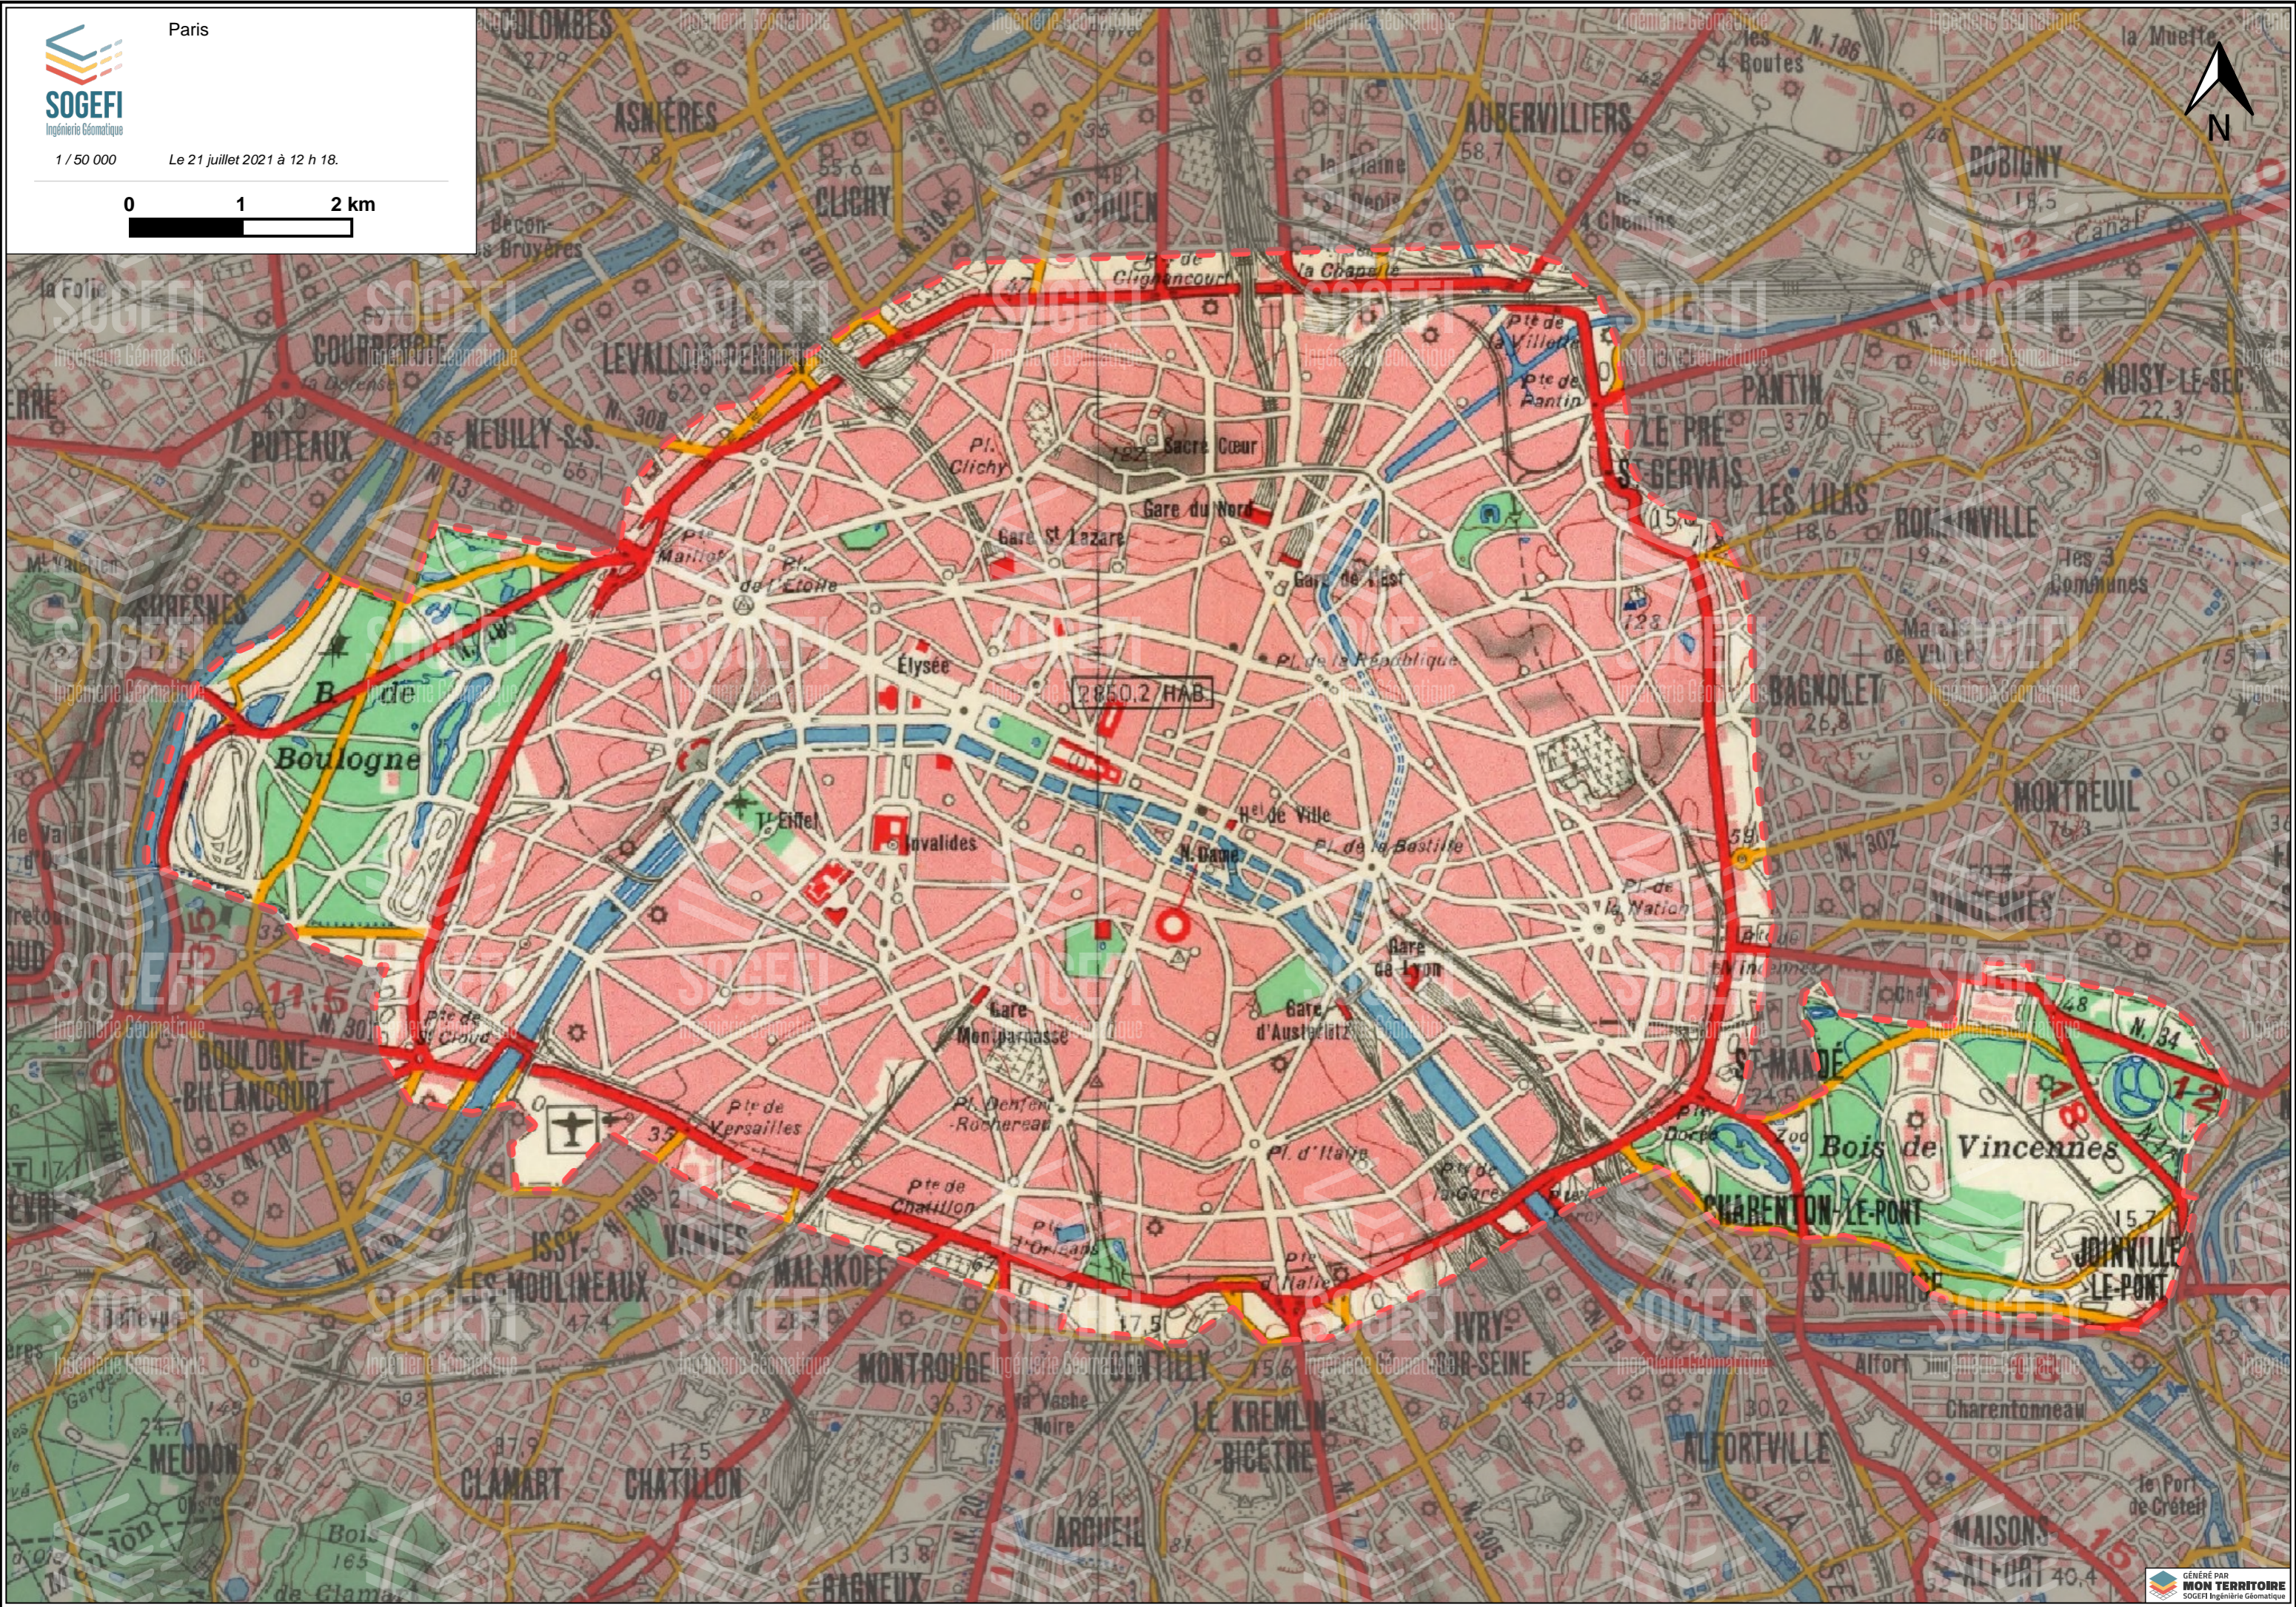

Paris

1 / 50 000

Le 21 juillet 2021 à 12 h 18.

2 850,2 HAB.