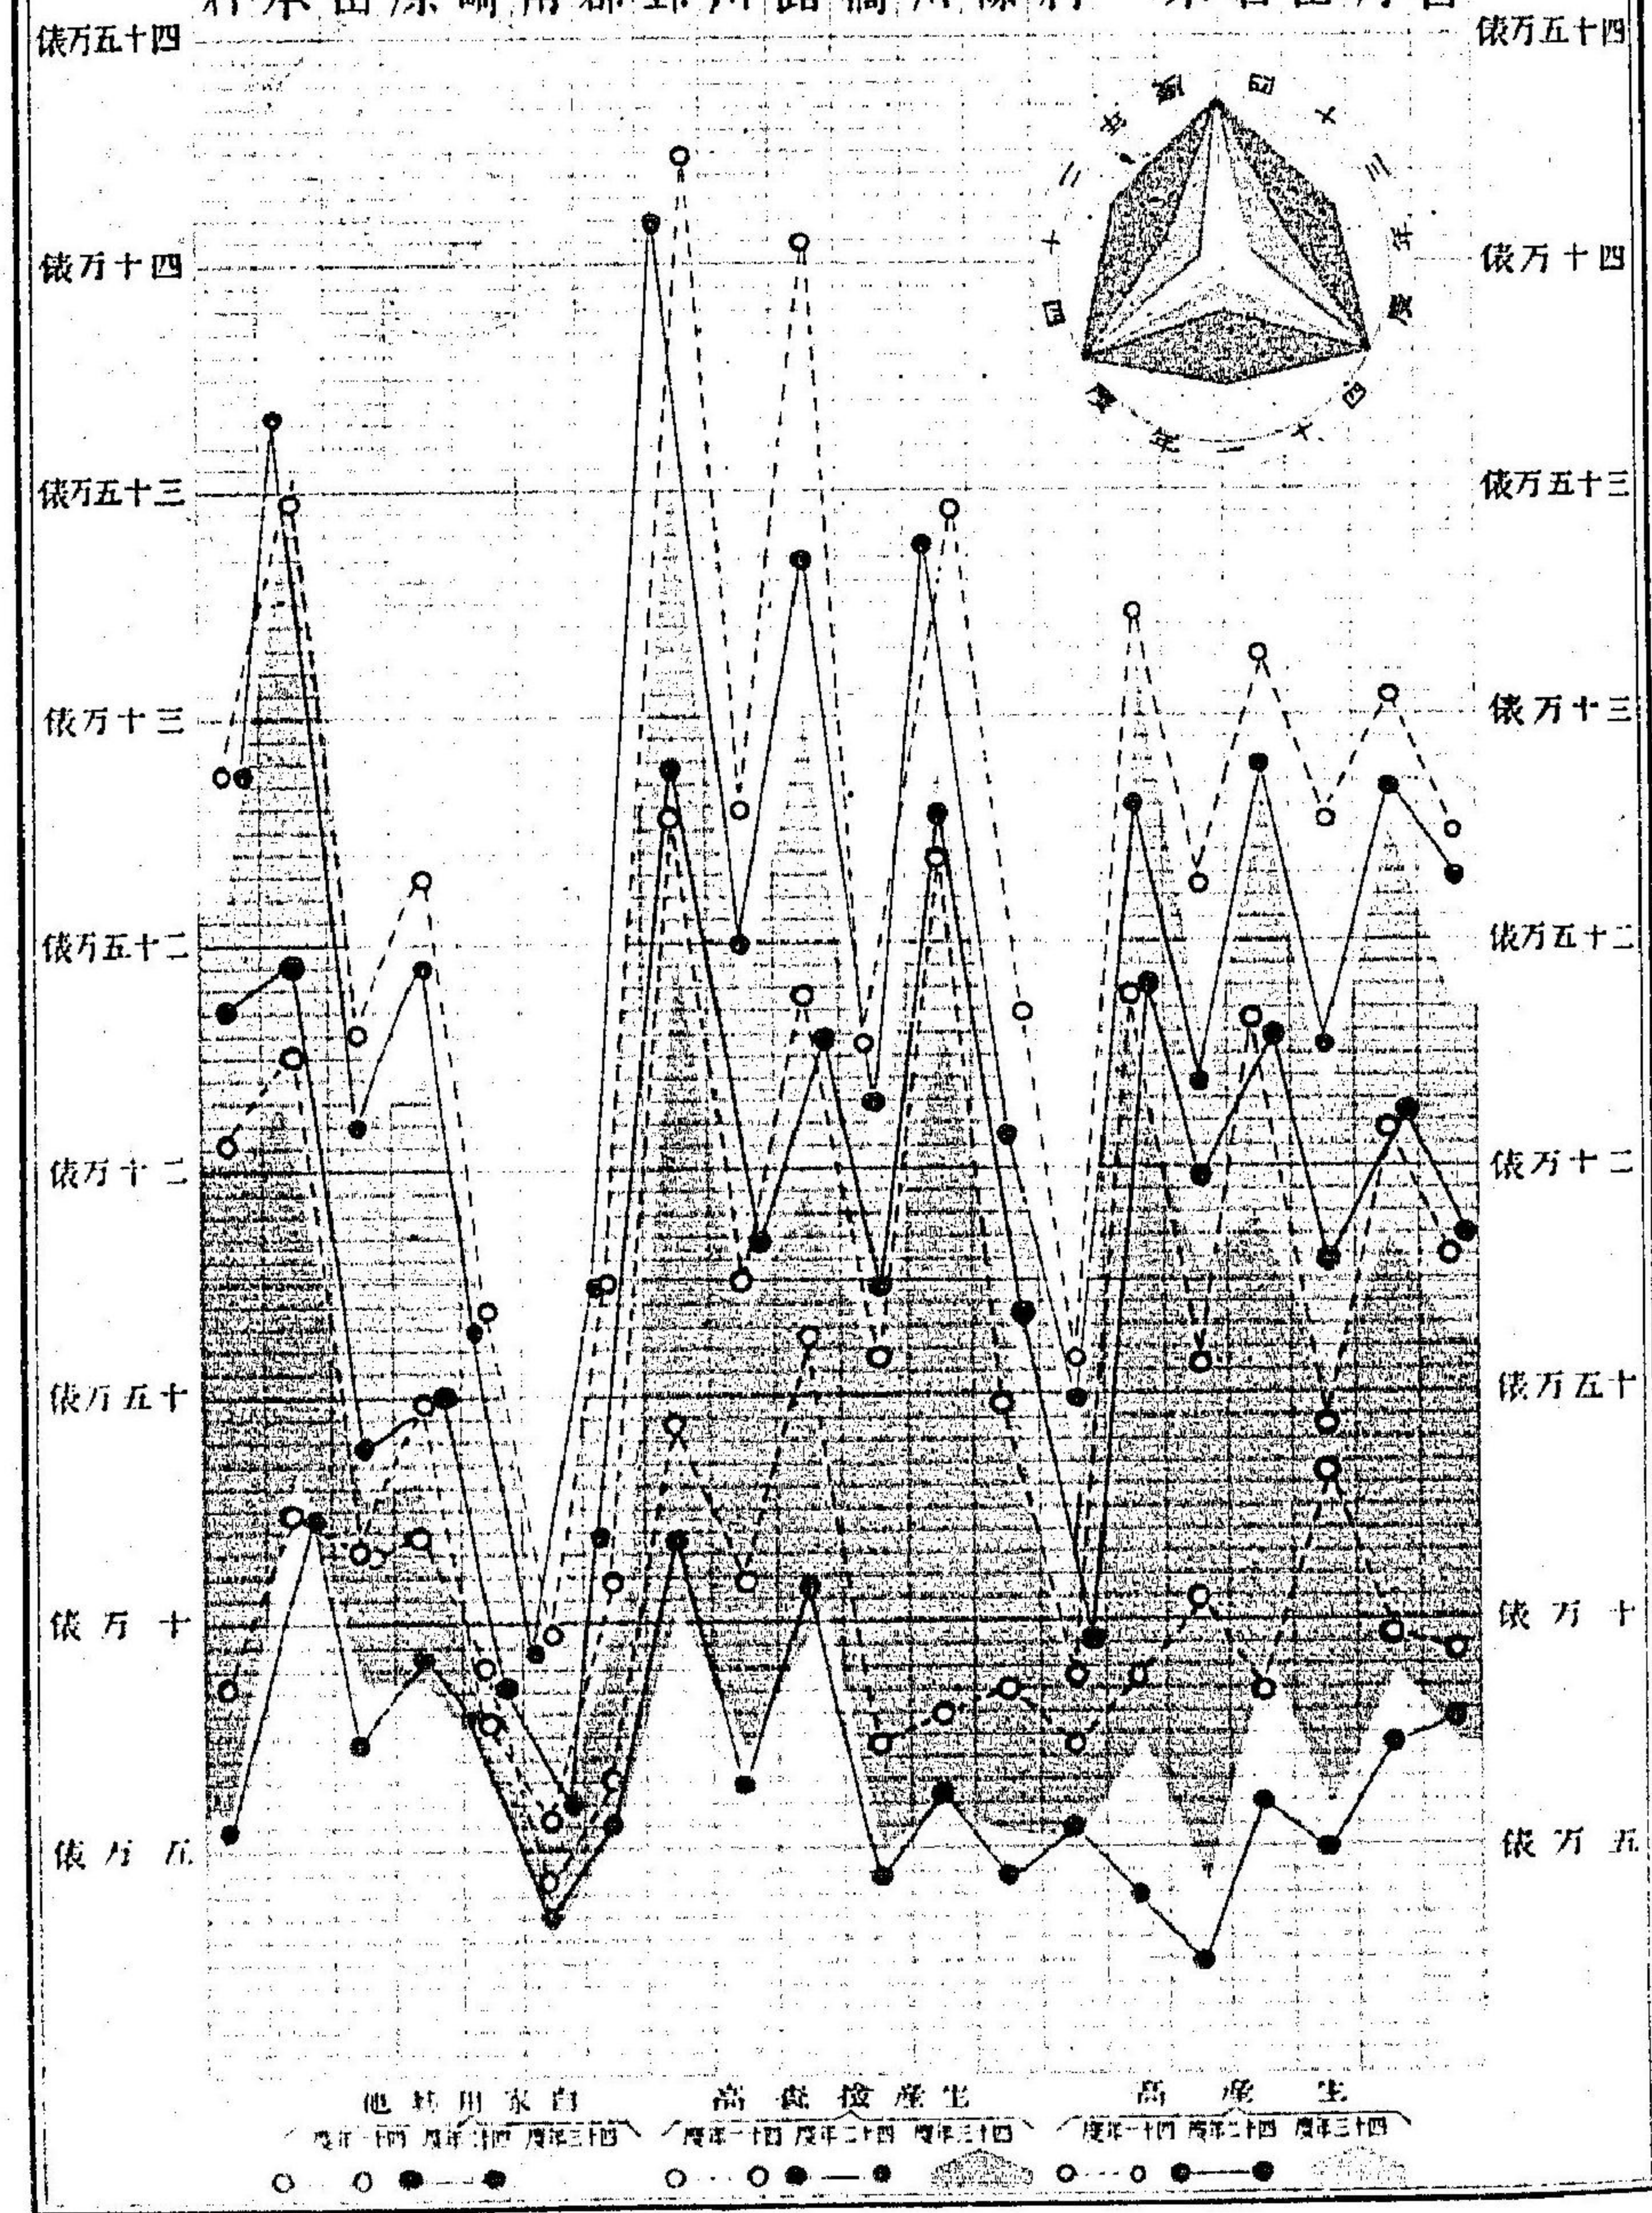

較比ノ高査檢產生ト高獲收米間年度簡三 度年一十四治明自
度年三十四治明至

市洲篠柏山佐上竜辻姫奠加北中社三明三伊西
村本山原崎用郡野川路橋川條村 木石田丹宮