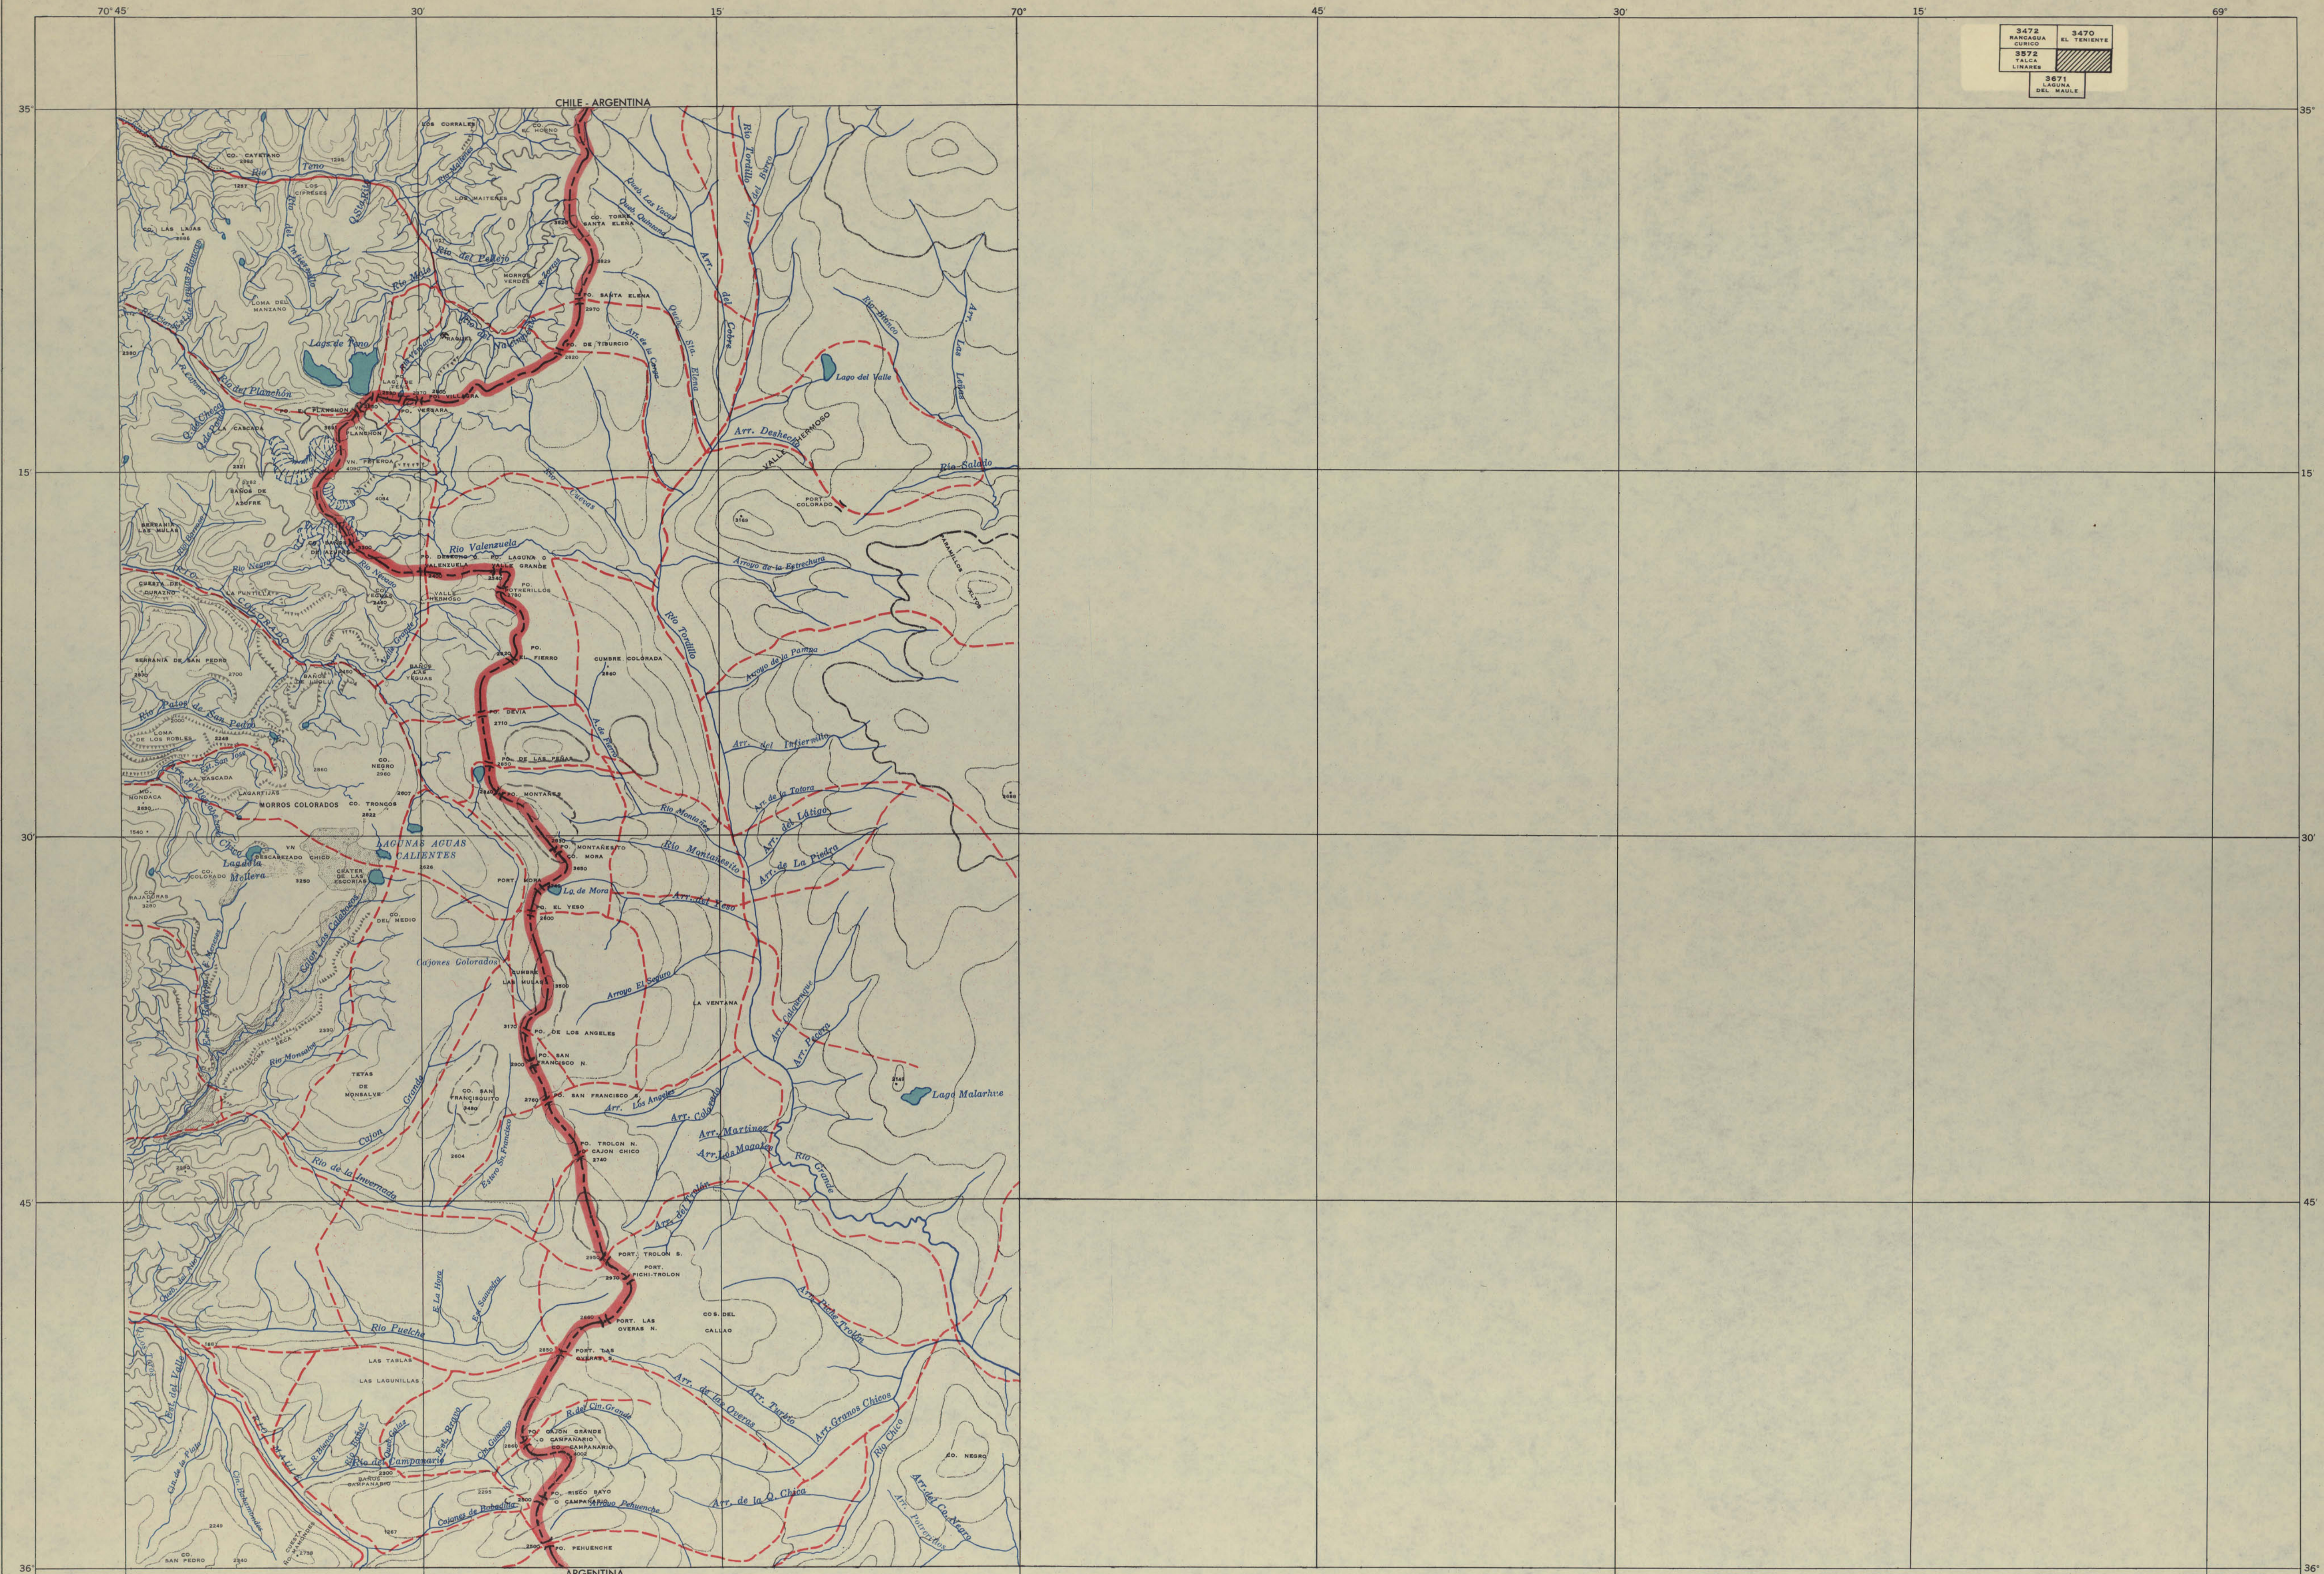

3472	3470
BARRANCO	EL TERNENTE
3572	
FALCA	
LINARES	
3671	
LAGUNA	
DEL MAULE	

INSCRIPCIÓN N° 13661

- LEYENDA**
- Caminos de 1.ª clase
 - - - Caminos de 2.ª clase
 - · - · - Caminos provisionales y senderos
 - + + + Ferrocarriles
 - Canales de regadío
 - - - - - Cortes del terreno
 - · - · - Terreno anegadizo
 - ★ Faros
 - + + Rocas
 - Campo de Aviación Militar
 - Aeropuerto Civil
 - Aeropuerto Civil y Militar (mixto)
 - Campo de Aviación

- VALOR DEL DIAGRAMA**
- - - - - COMPILACION DE FOTOGRAFIAS TRIMETROGON
 - · - · - INFORMACION SOLO DE MAPAS
 - - - - - INFORMACION DE MAPAS APROXIMADOS
 - PUNTOS DE CONTROL USADOS EN LA COMPILACION. (A - EN LA CARTA)

ESCALA 1:250.000

VISTADO EN
E IMPRENTAS
* 11 ABR 1969 *

DEPOSITO LEGAL