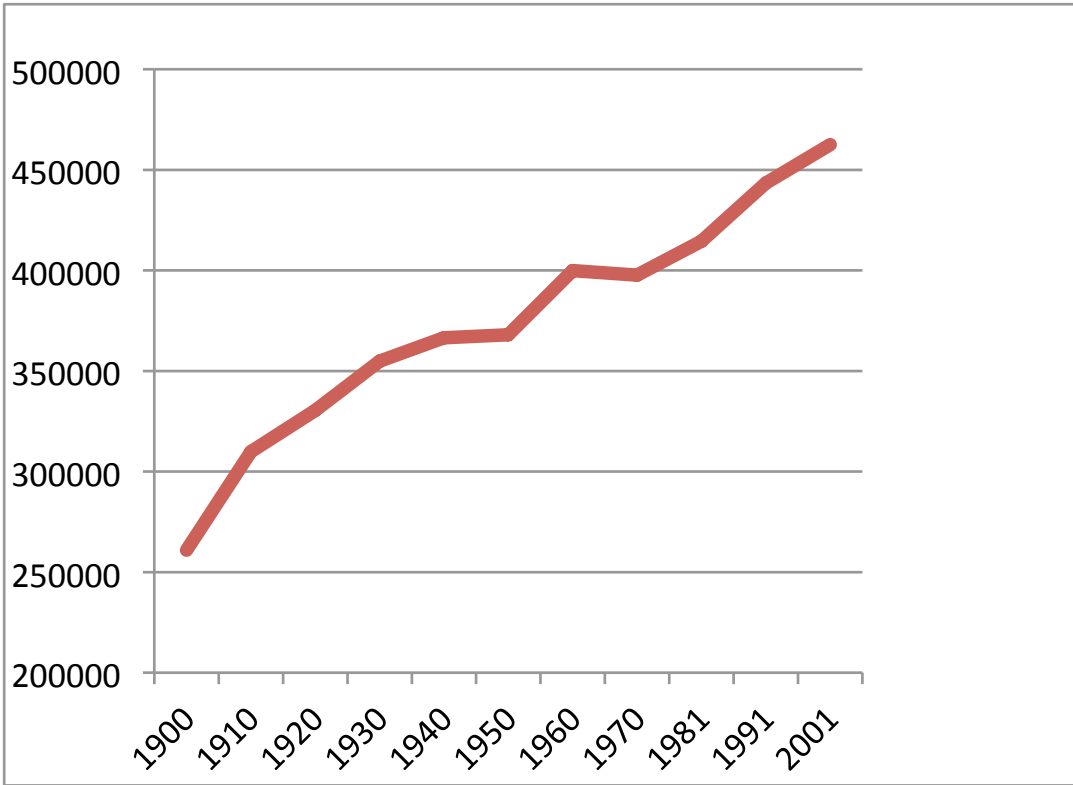

Evolución de la población de la provincia de Huelva (1900 - 2001).

1900	260880
1910	309888
1920	330402
1930	354963
1940	366526
1950	368013
1960	399934
1970	397683
1981	414492
1991	443476
2001	462579

Fuente: Instituto Nacional de Estadística. *Población de los actuales términos municipales 1900 - 1981* ISBN 84-260-1249-3; www.ine.es