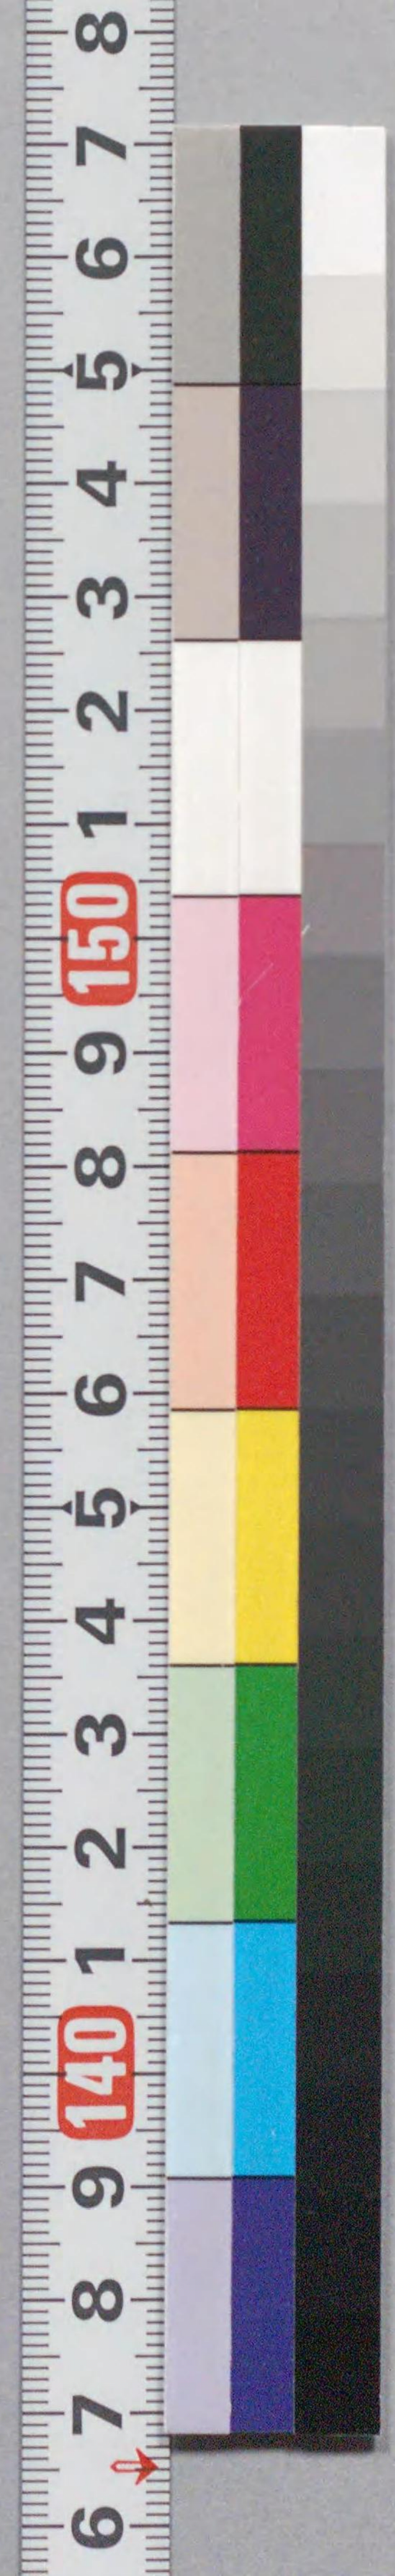

208
197

つのもるの名劔
全

国立国会図書館 つのもる 208-197

ガラス使用

つもの丸の名剣

208
197

国立国会図書館 つのまる 208-197

ガラス使用

国立国会図書館 つのまる 208-197

ガラス使用

5 6 7 8 9 110 1 2 3 4 5 6 7 8 9 120 1 2 3 4 5 6 7 8 9

5 6 7 8 9 110 1 2 3 4 5 6 7 8 9 120 1 2 3 4 5 6 7 8 9

208
197

国立国会図書館 つのまる 208-197

ガラス使用

国立国会図書館 つのまる 208-197