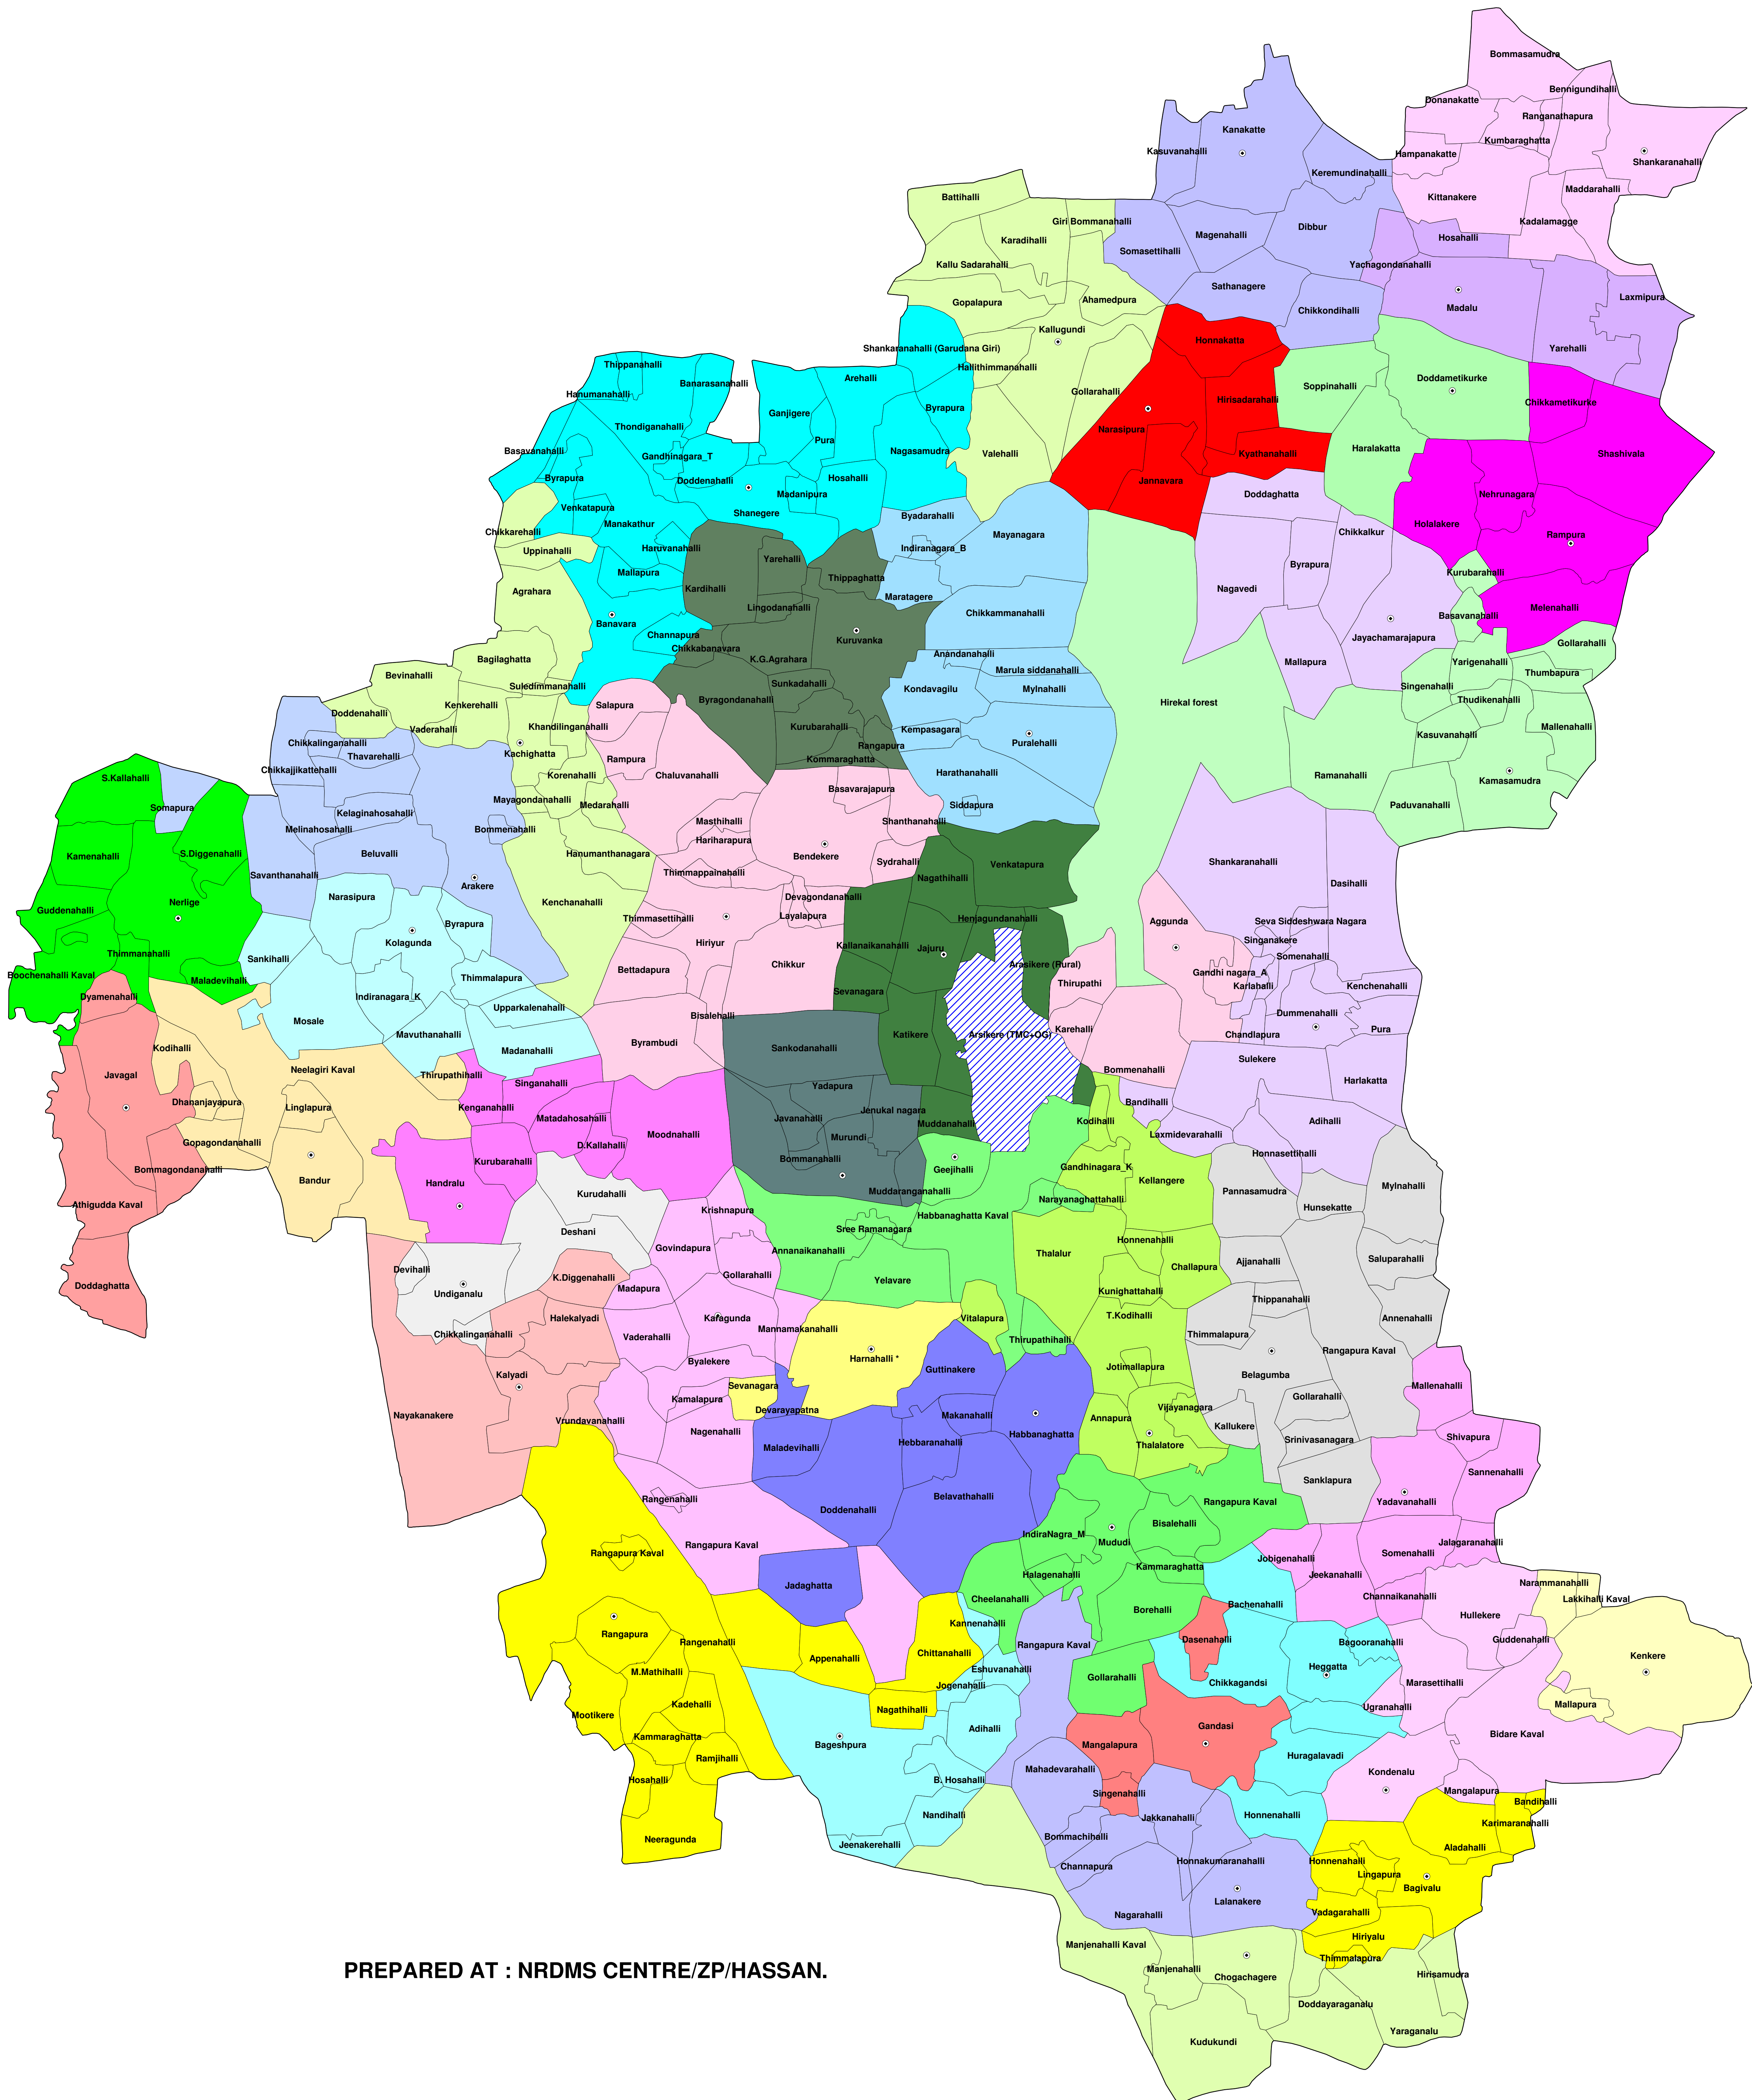

# ARASIKERE TALUK

GRAMA PANCHAYATH'S

PREPARED AT : NRDMS CENTRE/ZP/HASSAN.

- GRAMA PANCHAYATH'S
- AGGUNDA
  - ARAKERE
  - ARASIKERE TMC
  - BAGESHAPURA
  - BAGIVALU
  - BANAVARA
  - BANDUR
  - BELAGUMBA
  - BENDKERE
  - CHOGACHAGERE
  - DODDAMETIKURKE
  - DUMMENAHALLI
  - GANDASI
  - GEEJHALLI
  - HABBANAGATTA
  - HARANAHALLI
  - HEGGATTA
  - HIRIYUR
  - JAJURU
  - JAYACHAMARAJAPURA
  - KACHIGATTA
  - KALLUGUNDI
  - KALYADI
  - KAMASAMUDRA
  - KANAKATTE
  - KARAGUNDA
  - KENKERE
  - KOLAGUNDA
  - KONDENALU
  - KURUVANKA
  - LALANAKERE
  - MADALU
  - MURUNDI
  - MURUNDI
  - NARASIPURA
  - NERLIGE
  - PURALEHALLI
  - RAMPURA
  - RANGAPURA
  - SHANAGERE
  - SHANKARANAHALLI
  - TALALUR
  - UNDIGANALU
  - YADUVANAHALLI