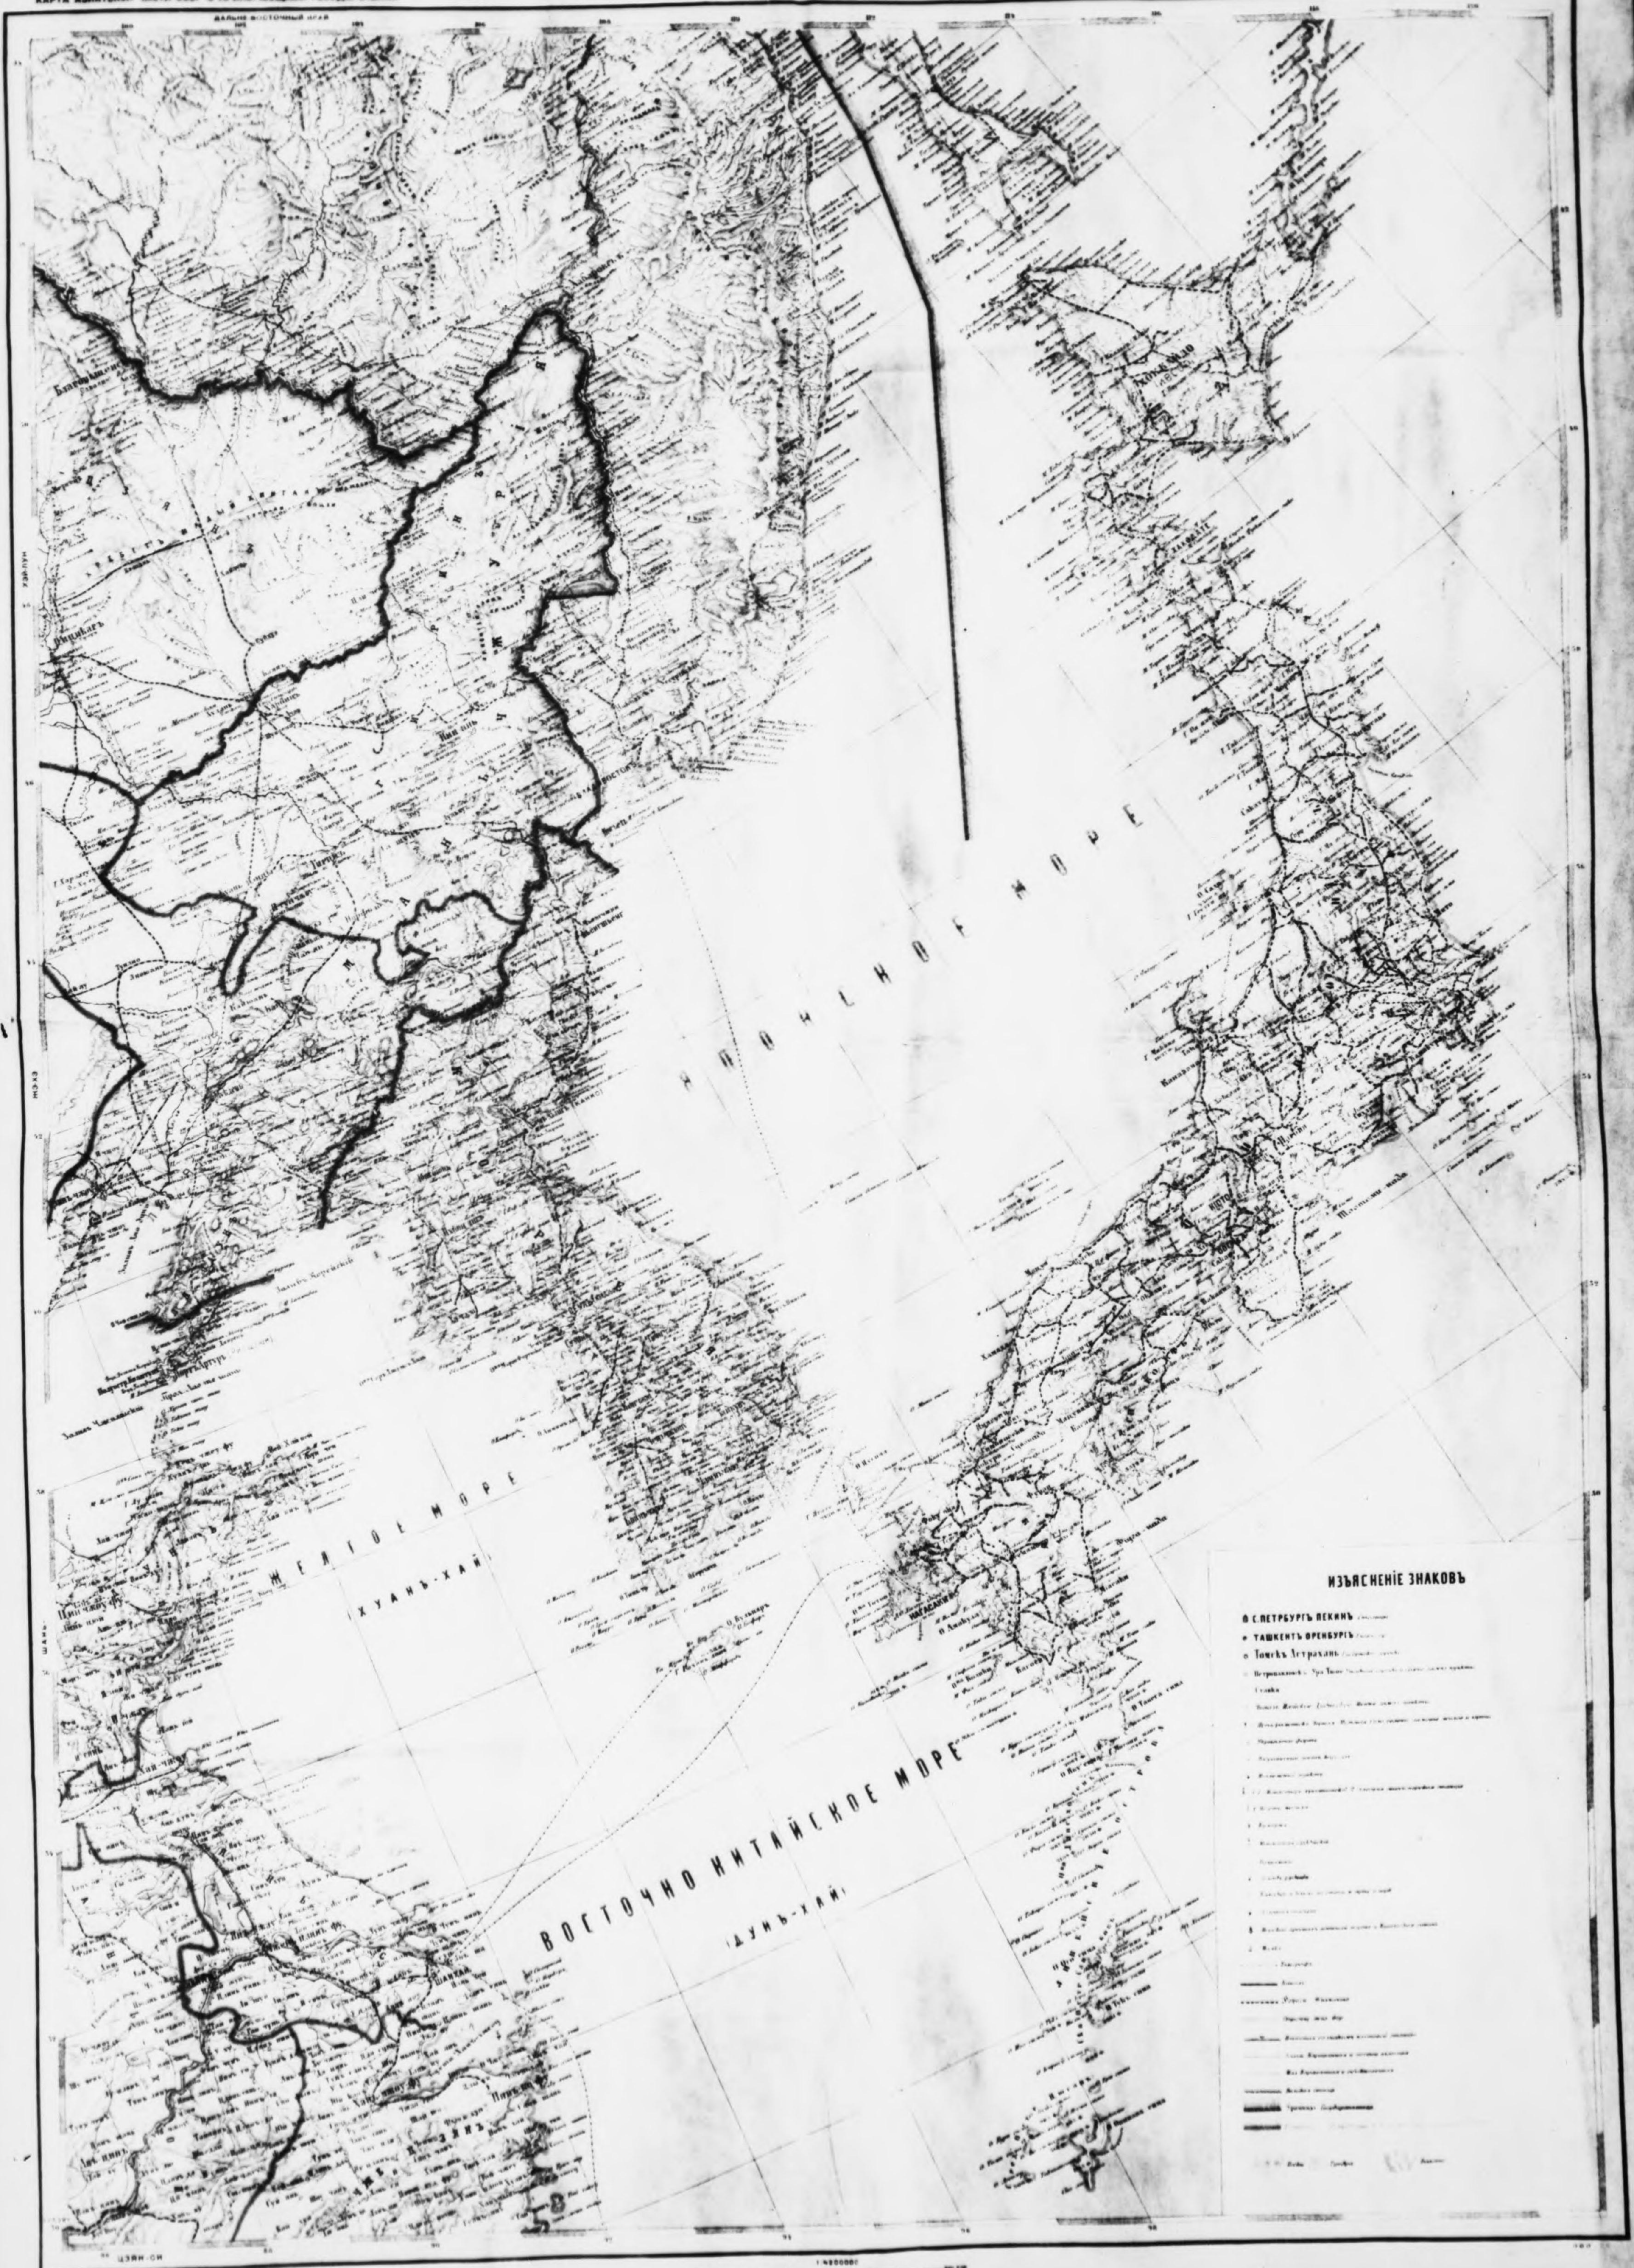

DD. 1103-1

УПРАВЛЕНИЕ ВОЕННЫХ Топографов
Высота 500 метров в дюймах
VIII (ВЛАДИВОСТОК)

КАРТА АЗИАТИЧЕСКОЙ ЧАСТИ СССР С ПРИЛЕГАЮЩИМИ ГОСУДАРСТВАМИ

ИЗЪяснение знаков

- С ПЕТЕРБУРГЪ ПЕКИНЬ
- ТАШКЕНТЪ БРЕНБУРГЪ
- Токью Астрхань
- Владивостокъ
- Хабаровскъ
- Иркутскъ
- Омскъ
- Барнаулъ
- Красноярскъ
- Новосибирскъ
- Кемерово
- Челябинскъ
- Магнитогорскъ
- Свердловскъ
- Пермь
- Екатеринбургъ
- Челябинскъ
- Омскъ
- Новосибирскъ
- Красноярскъ
- Иркутскъ
- Хабаровскъ
- Владивостокъ
- Токью
- Астрхань
- Пекинъ
- С Петербургъ