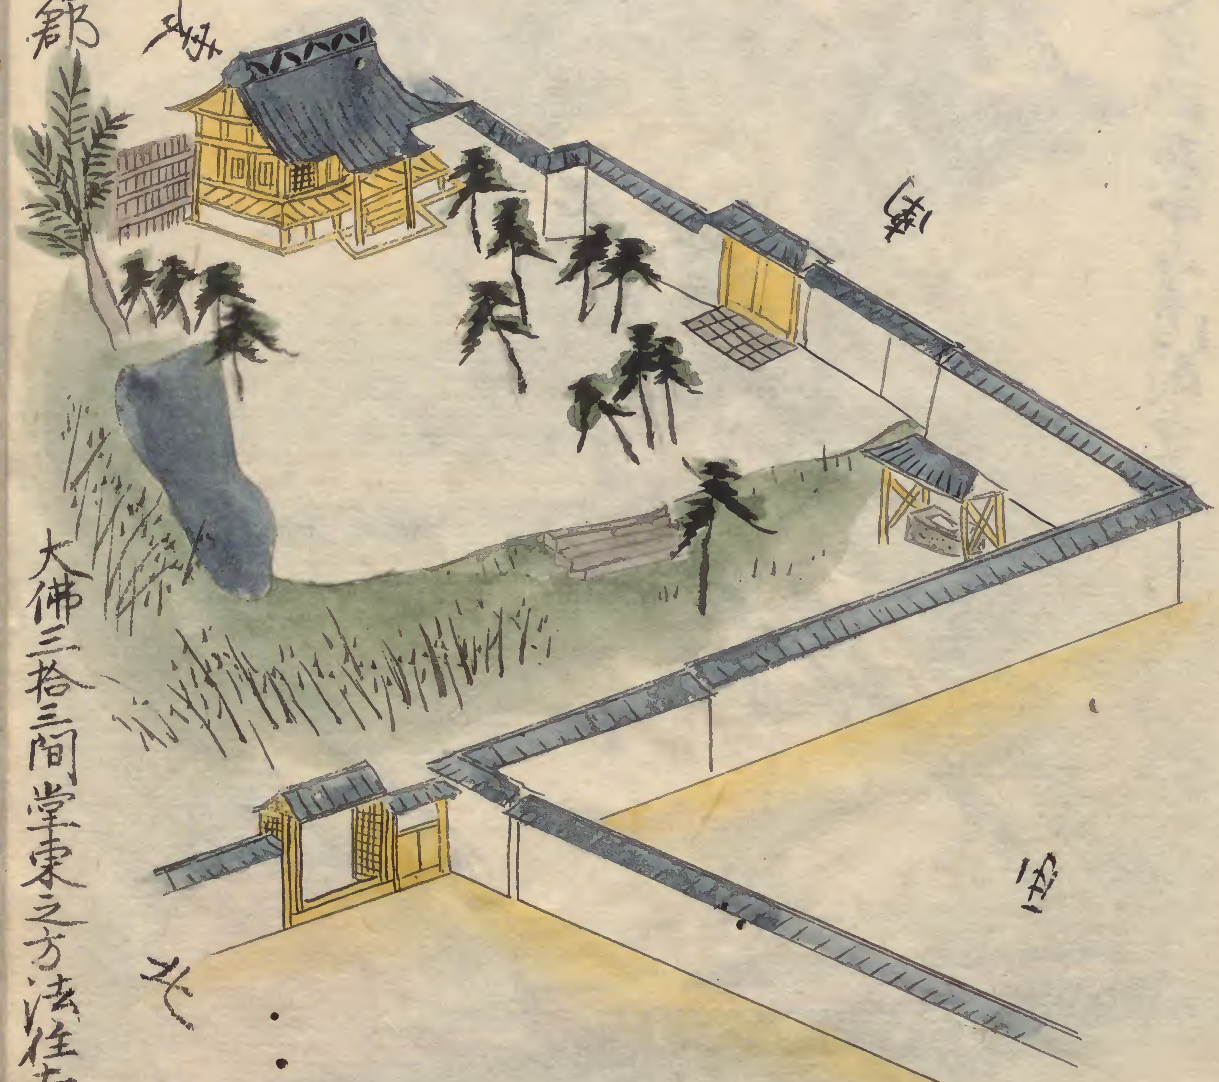

右山城國愛宕郡蓮皇寺境内有

三帝雜交

後冷泉帝
迎衛帝

右山城國愛宕郡蓮皇寺境内有

七十元
白川帝

田南

七十元
鳥羽帝

右山城國紀伊郡竹田村樂壽院境内二重塔中御石棺有

床力下御石棺蓋
見江後三圖

右山城國安房郡

大佛三卷三間堂東之方法往寺中堂内尊像有

七十七代
後白川帝

右山城國紀伊郡竹田村三有

七十六代
近衛帝

竹田村

竹田村

高倉帝

石山城國愛宕郡歌中山清閑寺境內有

南

八十二代
後鳥羽帝

石山城國愛宕郡大原村勝林院塔頭實光院有

北

南

西