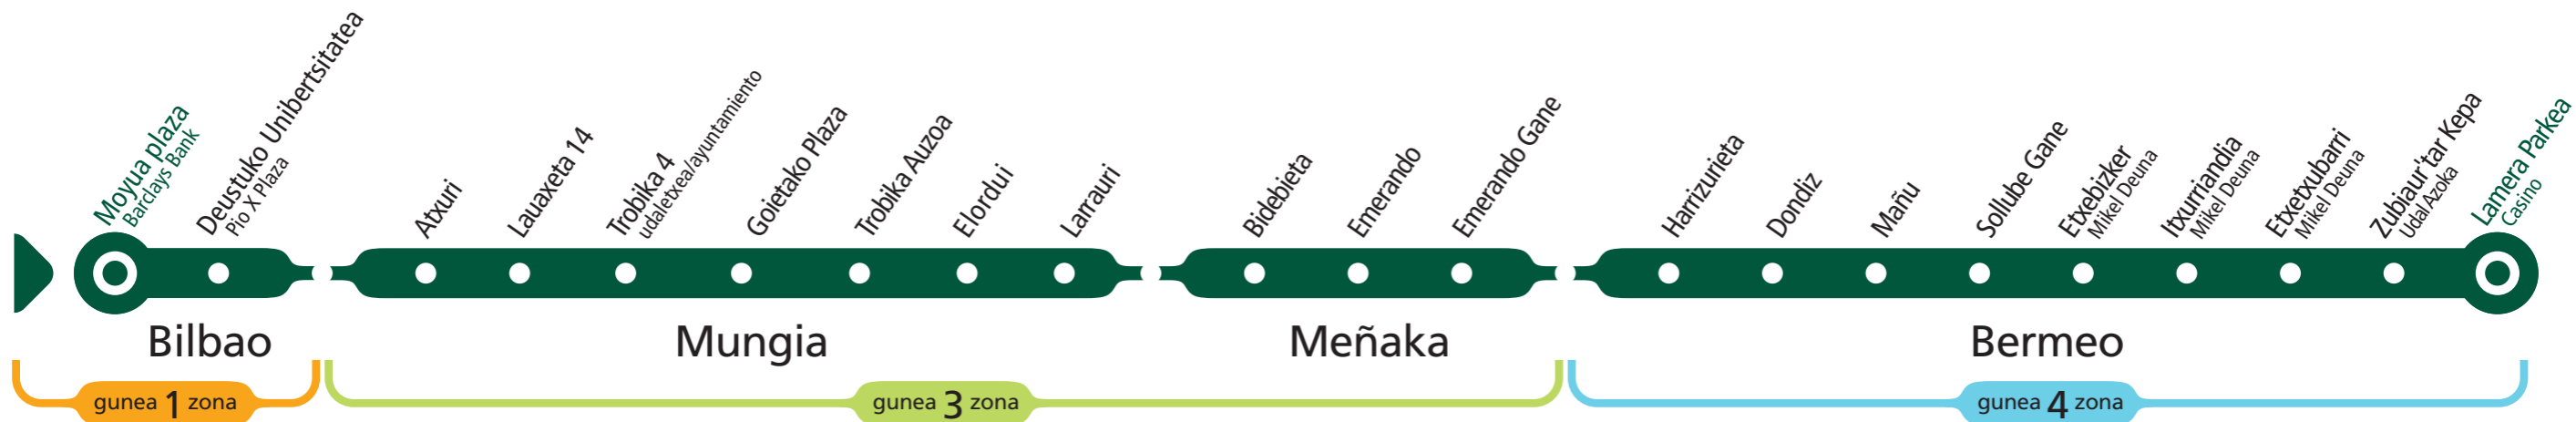

A 3527

BILBAO - MUNGIA - BERMEO (autopista)

Bilbotik irteerak Salidas de Bilbao

| | 07:00 → 22:00 | | | | | | | |
|---------------------------|---------------|-------|-------|-------|-------|-------|-------|--|
| Lanegunetan Laborables | 1h | | | | | | | |
| Larunbatetan Sábados | | | | | | | | |
| Jaiegunetan Festivos | 09:00 | 11:00 | 13:00 | 15:00 | 17:00 | 19:00 | 21:00 | |

Oharrak Notas

Eskaripeko geralekua: Etxetubarriko geralekuan jaitsi gura izanez gero, gidariari adierazi behar zaio

Parada a la demanda: En la parada de Etxetubarri se habrá de indicar al personal de conducción que se desea bajar