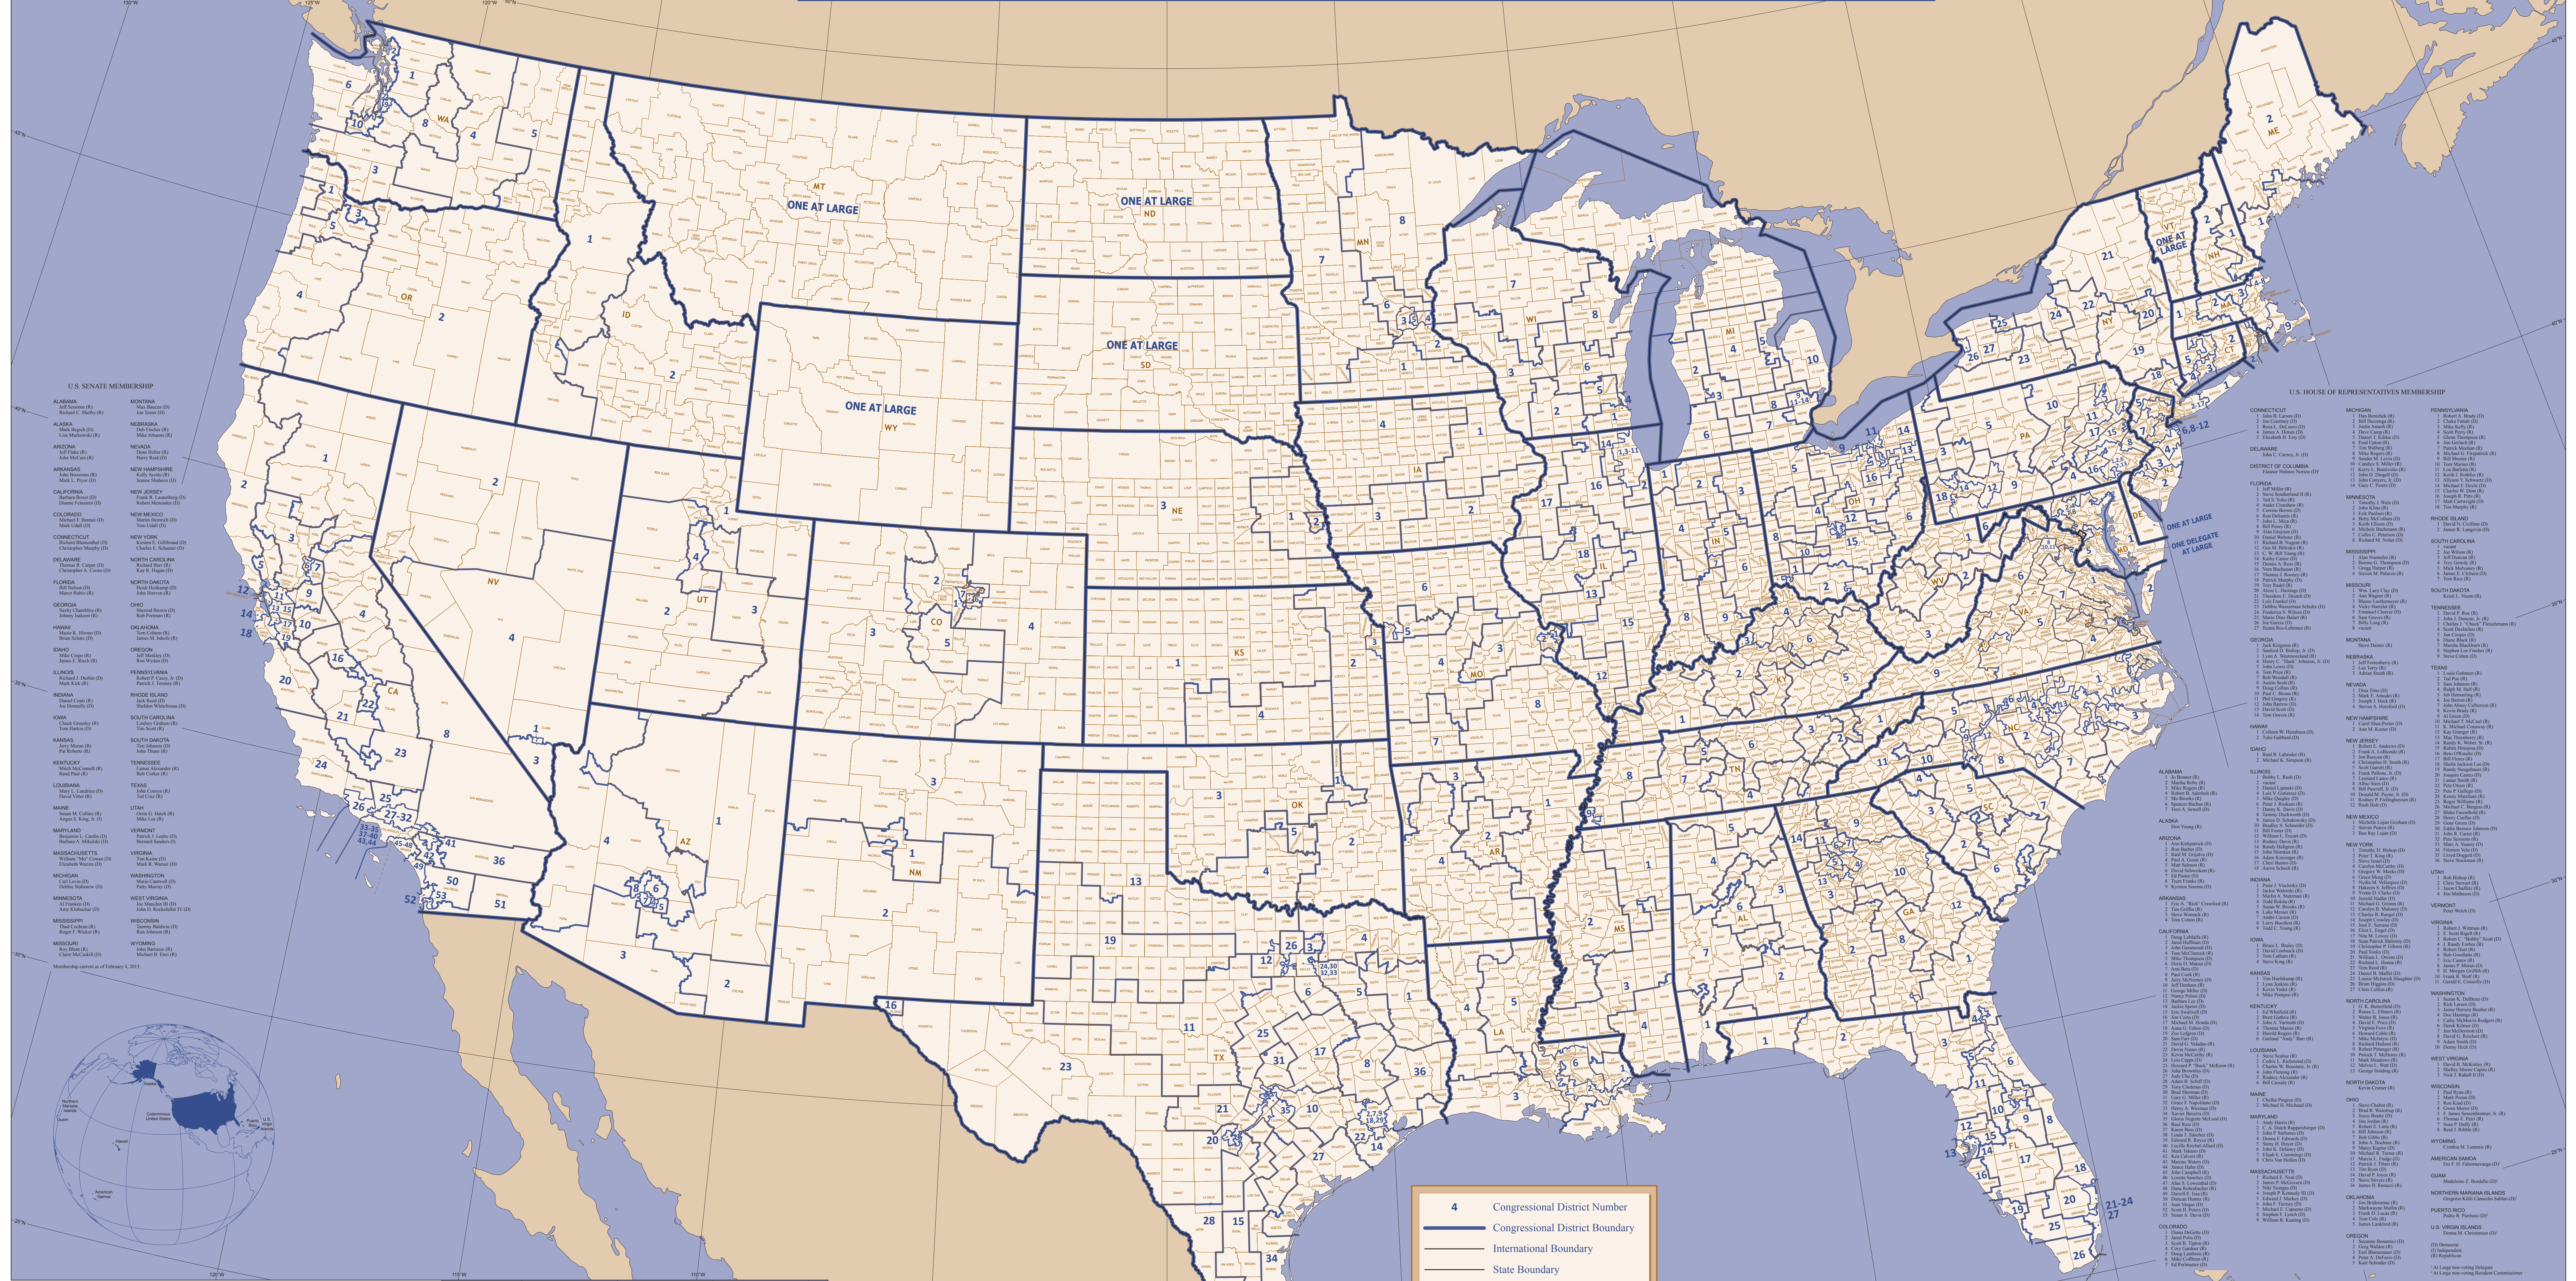

Congressional Districts of the 113th Congress of the United States

January 2013-2015

U.S. SENATE MEMBERSHIP

ALABAMA	Jeff Sessions (R)
ALASKA	Mark Begich (D)
ARIZONA	Jeff Flake (R)
ARKANSAS	Blaine Luntz (R)
CALIFORNIA	Cory Gardner (R)
COLORADO	Michael Bennet (D)
CONNECTICUT	Chris Christie (R)
DELAWARE	Chris Coons (D)
FLORIDA	Marco Rubio (R)
GEORGIA	Al Franken (D)
ILLINOIS	Mark Kirk (R)
INDIANA	Dan Claitor (R)
IOWA	Chuck Grassley (R)
KENTUCKY	Rand Paul (R)
LOUISIANA	Steve Daines (R)
MARINE	Sheldon Whitehouse (D)
MARYLAND	Ben Ray Lujan (D)
MASSACHUSETTS	Elizabeth Warren (D)
MICHIGAN	Carl Levin (D)
MINNESOTA	Al Franken (D)
MISSISSIPPI	Thom Tillis (R)
MISSOURI	Eric Schmitt (R)
NEBRASKA	Ben Ray Lujan (D)
NEVADA	Dean Cain (R)
NEW HAMPSHIRE	Aristotle Noyes (R)
NEW JERSEY	Cory Booker (D)
NEW MEXICO	Tommy Donham (R)
NEW YORK	Cory Booker (D)
NORTH CAROLINA	Thom Tillis (R)
NORTH DAKOTA	John Hoeven (R)
OHIO	Rob Portman (R)
OKLAHOMA	Tommy Donham (R)
OREGON	Jeff Blane (D)
PENNSYLVANIA	Pat Toomey (R)
RHODE ISLAND	Sheldon Whitehouse (D)
SOUTH CAROLINA	Tim Scott (R)
SOUTH DAKOTA	Tim Wirth (D)
TENNESSEE	Bob Corker (R)
TEXAS	Ted Cruz (R)
UTAH	Mike Lee (R)
VERMONT	Peter Welch (D)
VIRGINIA	Mark Warner (D)
WASHINGTON	Max Baucus (D)
WEST VIRGINIA	Sheldon Whitehouse (D)
WISCONSIN	Ron Johnson (R)
WYOMING	Mike Lee (R)

4 Congressional District Number
— Congressional District Boundary
— International Boundary
— State Boundary
— County Boundary

An asterisk (*) identifies an incorporated place that is legally independent of any county.

0 100 200 300 Kilometers
0 100 200 300 Miles