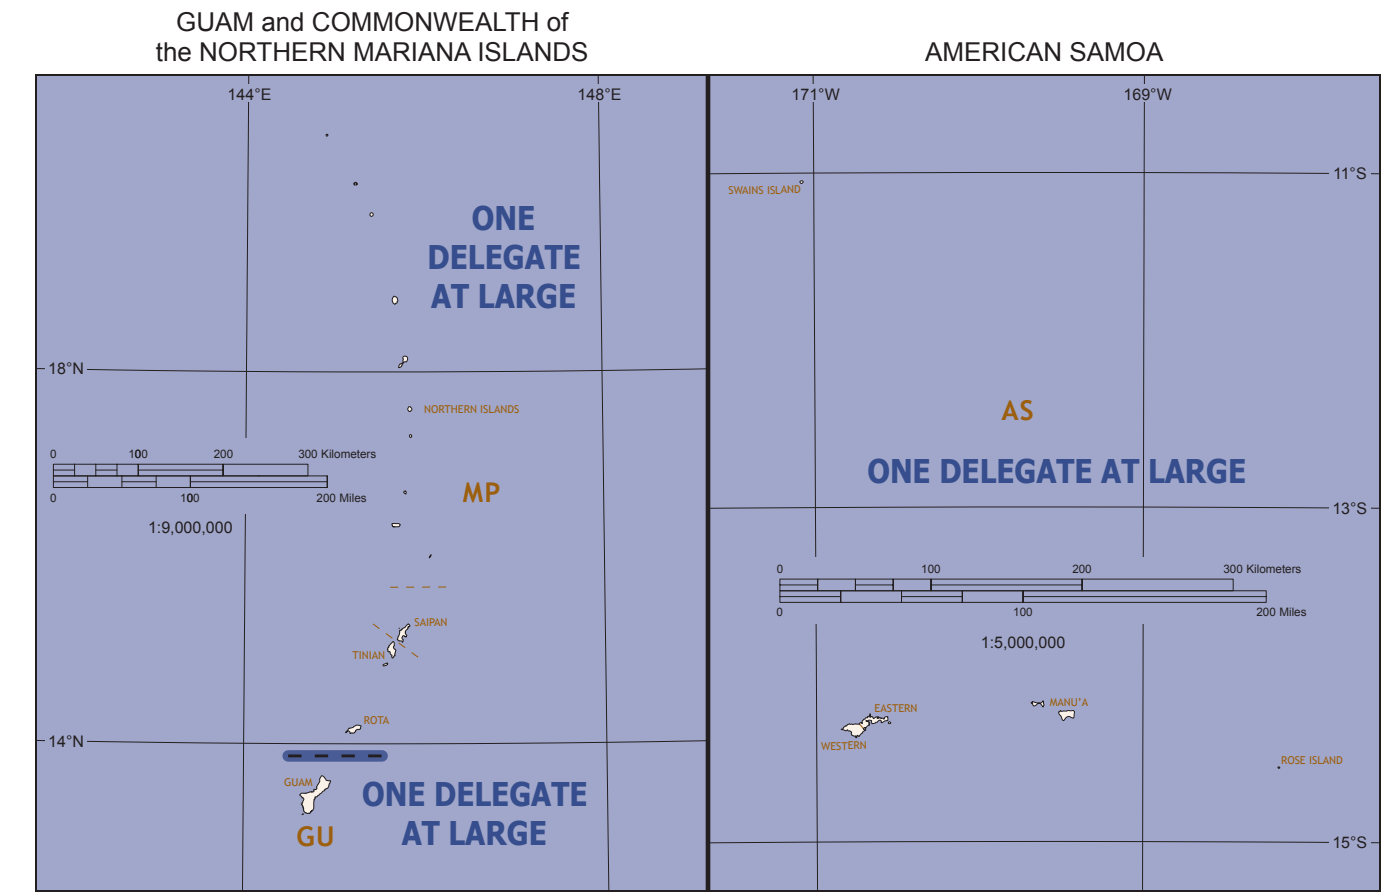

Congressional Districts of the 113th Congress of the United States

January 2013-2015

U.S. SENATE MEMBERSHIP

ALABAMA	Jeff Sessions (R)
ALASKA	Mark Begich (D)
ARIZONA	Jeff Flake (R)
ARKANSAS	Blaine Luntz (R)
CALIFORNIA	Cory Gardner (R)
COLORADO	Michael Bennet (D)
CONNECTICUT	Chris Christie (R)
DELAWARE	Chris Coons (D)
FLORIDA	Marco Rubio (R)
GEORGIA	Al Franken (D)
ILLINOIS	Mark Kirk (R)
INDIANA	Dan Claitor (R)
IOWA	Chuck Grassley (R)
KENTUCKY	Rand Paul (R)
LOUISIANA	Steve Daines (R)
MARINE	Sheldon Whitehouse (D)
MARYLAND	Ben Ray Lujan (D)
MASSACHUSETTS	Elizabeth Warren (D)
MICHIGAN	Carl Levin (D)
MINNESOTA	Al Franken (D)
MISSISSIPPI	Thom Tillis (R)
MISSOURI	Eric Schmitt (R)
NEBRASKA	Ben Ray Lujan (D)
NEVADA	Dean Cain (R)
NEW HAMPSHIRE	Aristotle Noyes (R)
NEW JERSEY	Cory Booker (D)
NEW MEXICO	Tommy Donham (R)
NEW YORK	Cory Booker (D)
NORTH CAROLINA	Thom Tillis (R)
NORTH DAKOTA	John Hoeven (R)
OHIO	Rob Portman (R)
OKLAHOMA	Tommy Donham (R)
OREGON	Jeff Blane (D)
PENNSYLVANIA	Pat Toomey (R)
RHODE ISLAND	Sheldon Whitehouse (D)
SOUTH CAROLINA	Tim Scott (R)
SOUTH DAKOTA	Tim Wirth (D)
TENNESSEE	Bob Corker (R)
TEXAS	Ted Cruz (R)
UTAH	Mike Lee (R)
VERMONT	Peter Welch (D)
VIRGINIA	Mark Warner (D)
WASHINGTON	Max Baucus (D)
WEST VIRGINIA	Sheldon Whitehouse (D)
WISCONSIN	Ron Johnson (R)
WYOMING	Mike Lee (R)

4 Congressional District Number
— Congressional District Boundary
— International Boundary
— State Boundary
— County Boundary

An asterisk (*) identifies an incorporated place that is legally independent of any county.

0 100 200 300 Kilometers
0 100 200 300 Miles