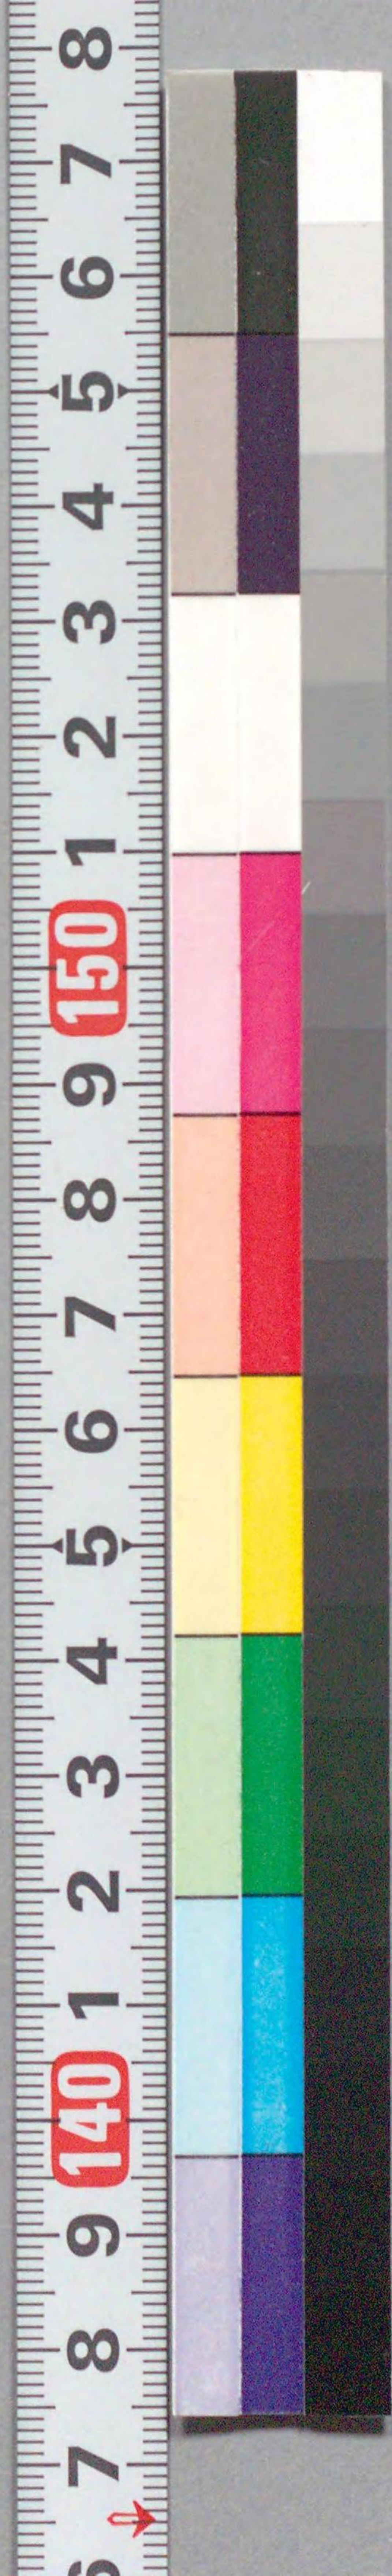

208
669

信田妻時代模様

完

国立国会図書館 信田妻時代模様 2巻 208-669

ガラス使用

信田妻時代模様
 万室作
 片玉系
 二冊

208

 669

信田
 小

208
信田
669

国立国会図書館 信田棲時代模様 2巻 208-669

ガラス使用